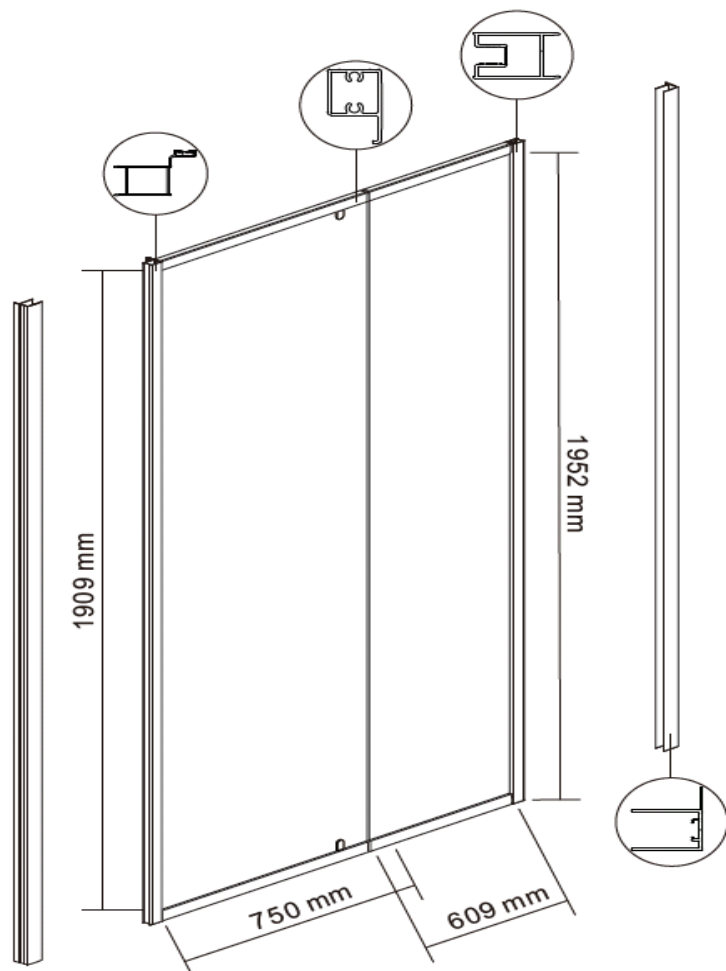

Glasdikte = 6 mm

Afmeting verpakking:

2080 x 1390 x 60 mm

Bijkomende info:

Breedte is regelbaar van 1320 mm tot 1420 mm

Kan gecombineerd worden met 94969 - vaste wand Urian zwart

94967 - Douchedeur Urian klaar glas Zwart