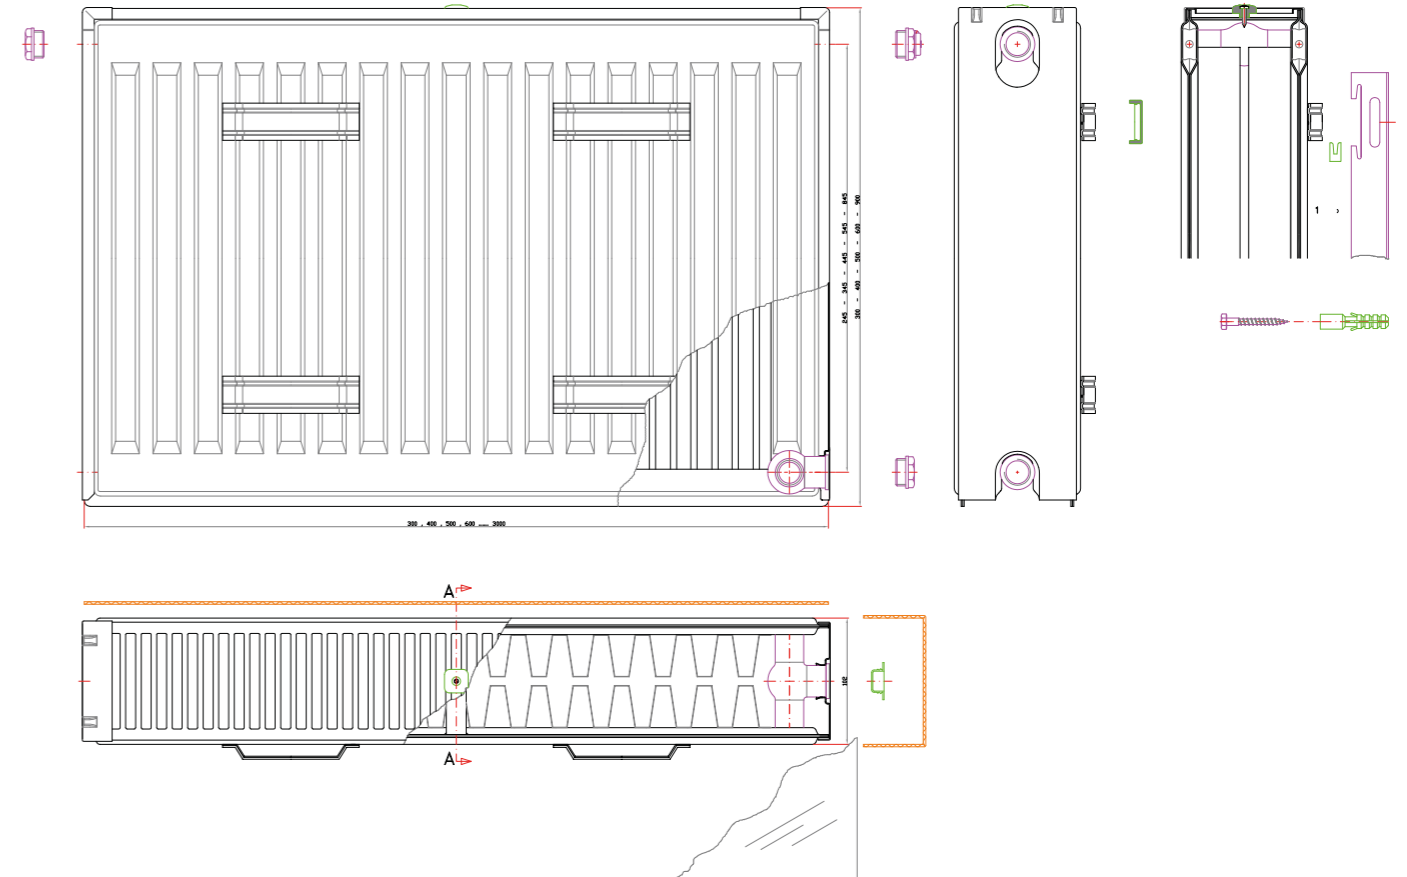

TYPE 22

KLASSIEKE EENVOUD

Onze standaard radiatoren zijn en blijven een klassieker. Onze conventionele paneelradiatoren zijn beschikbaar in 2 versies: type 22 en type 33. Er is keuze uit 7 verschillende afmetingen voor type 22.

aansluiting:	hoek
garantie:	10 jaar
norm:	EN442
maximale waterdruk:	9 bar
structuur:	mat
blindstop:	ja
ontluchter:	ja
aantal standaardaansluitingen:	4
diepte vanaf wand:	14 cm
bevestigingsmateriaal:	apart te bestellen
materiaal:	staal

TOEBEHOREN:

 Ophangstelsysteem
art. 100313
hoogte 40 cm
(2 haken,
vanaf 140 cm 3 haken)

 Ophangstelsysteem
art. 93941
hoogte 50 cm
(2 haken,
vanaf 140 cm 3 haken)

 Ophangstelsysteem
art. 93942
hoogte 90 cm
(2 haken,
vanaf 140 cm 3 haken)

 Thermostatische
radiatorknop
art. 90809 zilver

 Thermostatische
radiatorknop
art. 90810 wit

Art. nr	Kleur	Hoogte	Breedte	Watt	m ² Leef (*)	m ² Bad (*)	Gewicht
93943	Wit	50 cm	80 cm	1149	6	5	21,52 kg
93945	Wit	50 cm	100 cm	1436	8	7	26,9 kg
93946	Wit	50 cm	120 cm	1724	10	8	32,28 kg
93948	Wit	50 cm	160 cm	2298	13	11	43,04 kg
93950	Wit	50 cm	200 cm	2873	16	13	53,8 kg
93959	Wit	90 cm	80 cm	1860	11	9	38,16 kg
93960	Wit	90 cm	100 cm	2325	13	11	47,7 kg