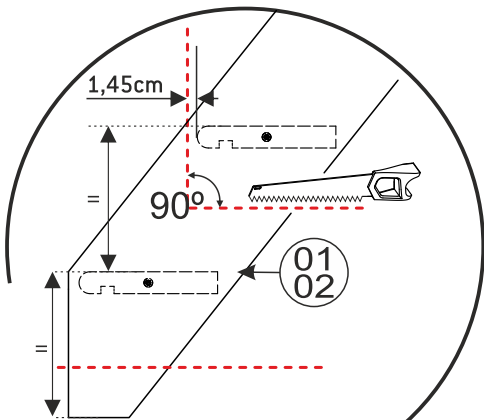

Zelfbouwmarkt.be

bouwen aan je thuis

Gesloten trap eik Hamburg recht 280x80cm

- Acm
- B.....cm
- Ccm
- Dcm
- Ecm
- Fcm

01 30x190x3523 x1 	02 30x190x3523 x1 	03 30x190x762 x13 	04 70x70x1190 x1 	05 70x70x1125 x1 	06 25x50x874,4 x13 	07 30x42x3375 x1 	08 16x26x3375 x1 	09 42x45x3375 x1
10 18x209x760 x13 	11 16x25x182 x2 160,7 mm 	12 Ø12x5 x38 	13 Ø4x35 x12 	14 Ø4x40 x104 	15 Ø5x50 x30 +1 	16 Ø5x60 x4 		

Tx10-30 Ph2/3 Ø10 Ø4
Pz2/3 Ø8 Ø12

2

$H < 280 \text{ cm}$

$-1h; -2h$

$-0,3h; -1,5h$

3

4

5