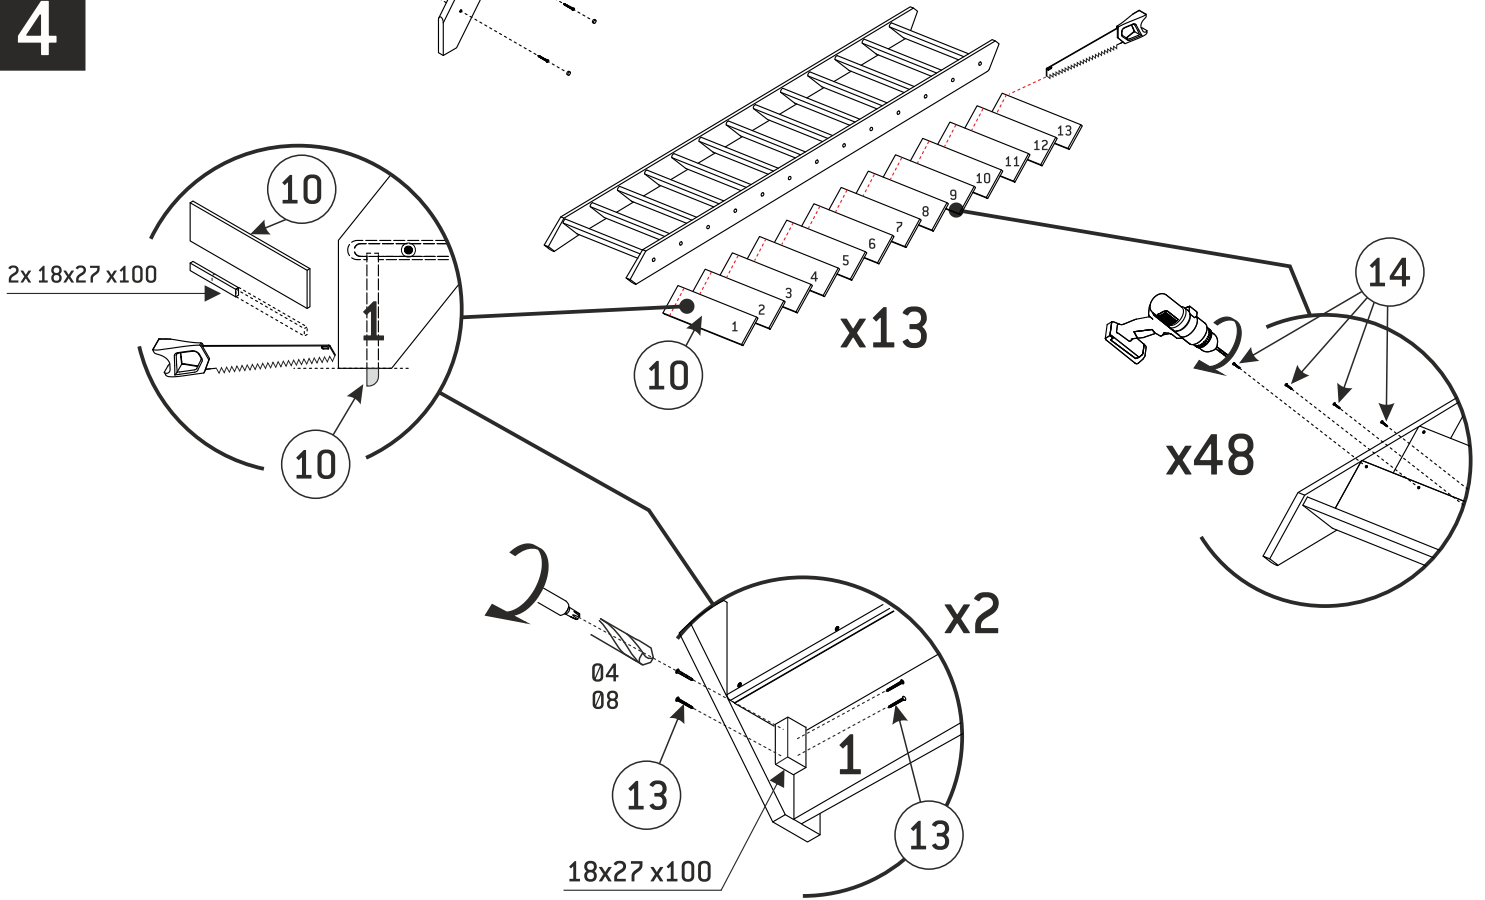

Zelfbouwmarkt.be

bouwen aan je thuis

Gesloten trap eik Hamburg recht 280x80cm

- Acm
- B.....cm
- Ccm
- Dcm
- Ecm
- Fcm

01 30x190x3523 x1 	02 30x190x3523 x1 	03 30x190x762 x13 	04 70x70x1190 x1 	05 70x70x1125 x1 	06 25x50x874,4 x13 	07 30x42x3375 x1 	08 16x26x3375 x1 	09 42x45x3375 x1
10 18x209x760 x13 	11 16x25x182 x2 160,7 mm 	12 Ø12x5 x38 	13 Ø4x35 x12 	14 Ø4x40 x104 	15 Ø5x50 x30 +1 	16 Ø5x60 x4 		

Tx10-30 Ph2/3 Ø10 Ø4
Pz2/3 Ø8 Ø12

2

$H < 280 \text{ cm}$

$-1h; -2h$

$-0,3h; -1,5h$

3

4

5