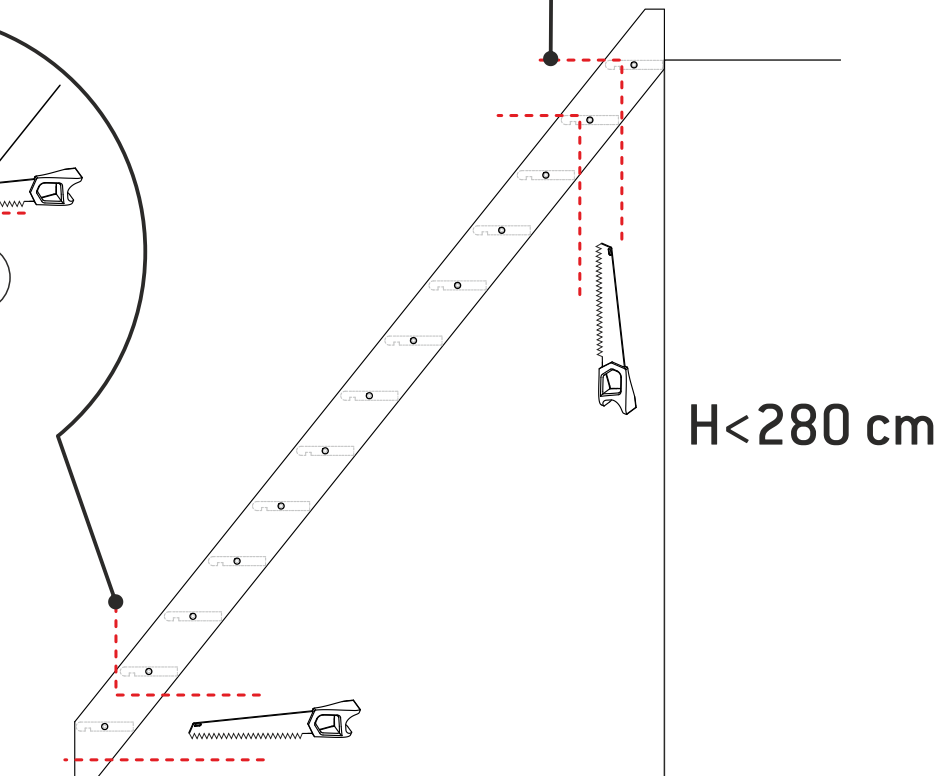

Zelfbouwmarkt.be

bouwen aan je thuis

Gesloten trap eik Hamburg recht 280x80cm

- Acm
- B.....cm
- Ccm
- Dcm
- Ecm
- Fcm

01 30x190x3523 x1 	02 30x190x3523 x1 	03 30x190x762 x13 	04 70x70x1190 x1 	05 70x70x1125 x1 	06 25x50x874,4 x13 	07 30x42x3375 x1 	08 16x26x3375 x1 	09 42x45x3375 x1
10 18x209x760 x13 	11 16x25x182 x2 160,7 mm 	12 Ø12x5 x38 	13 Ø4x35 x12 	14 Ø4x40 x104 	15 Ø5x50 x30 +1 	16 Ø5x60 x4 		

Tx10-30 Ph2/3 Ø10 Ø4
Pz2/3 Ø8 Ø12

2

$H < 280 \text{ cm}$

$-1h; -2h$

$-0,3h; -1,5h$

3

4

5