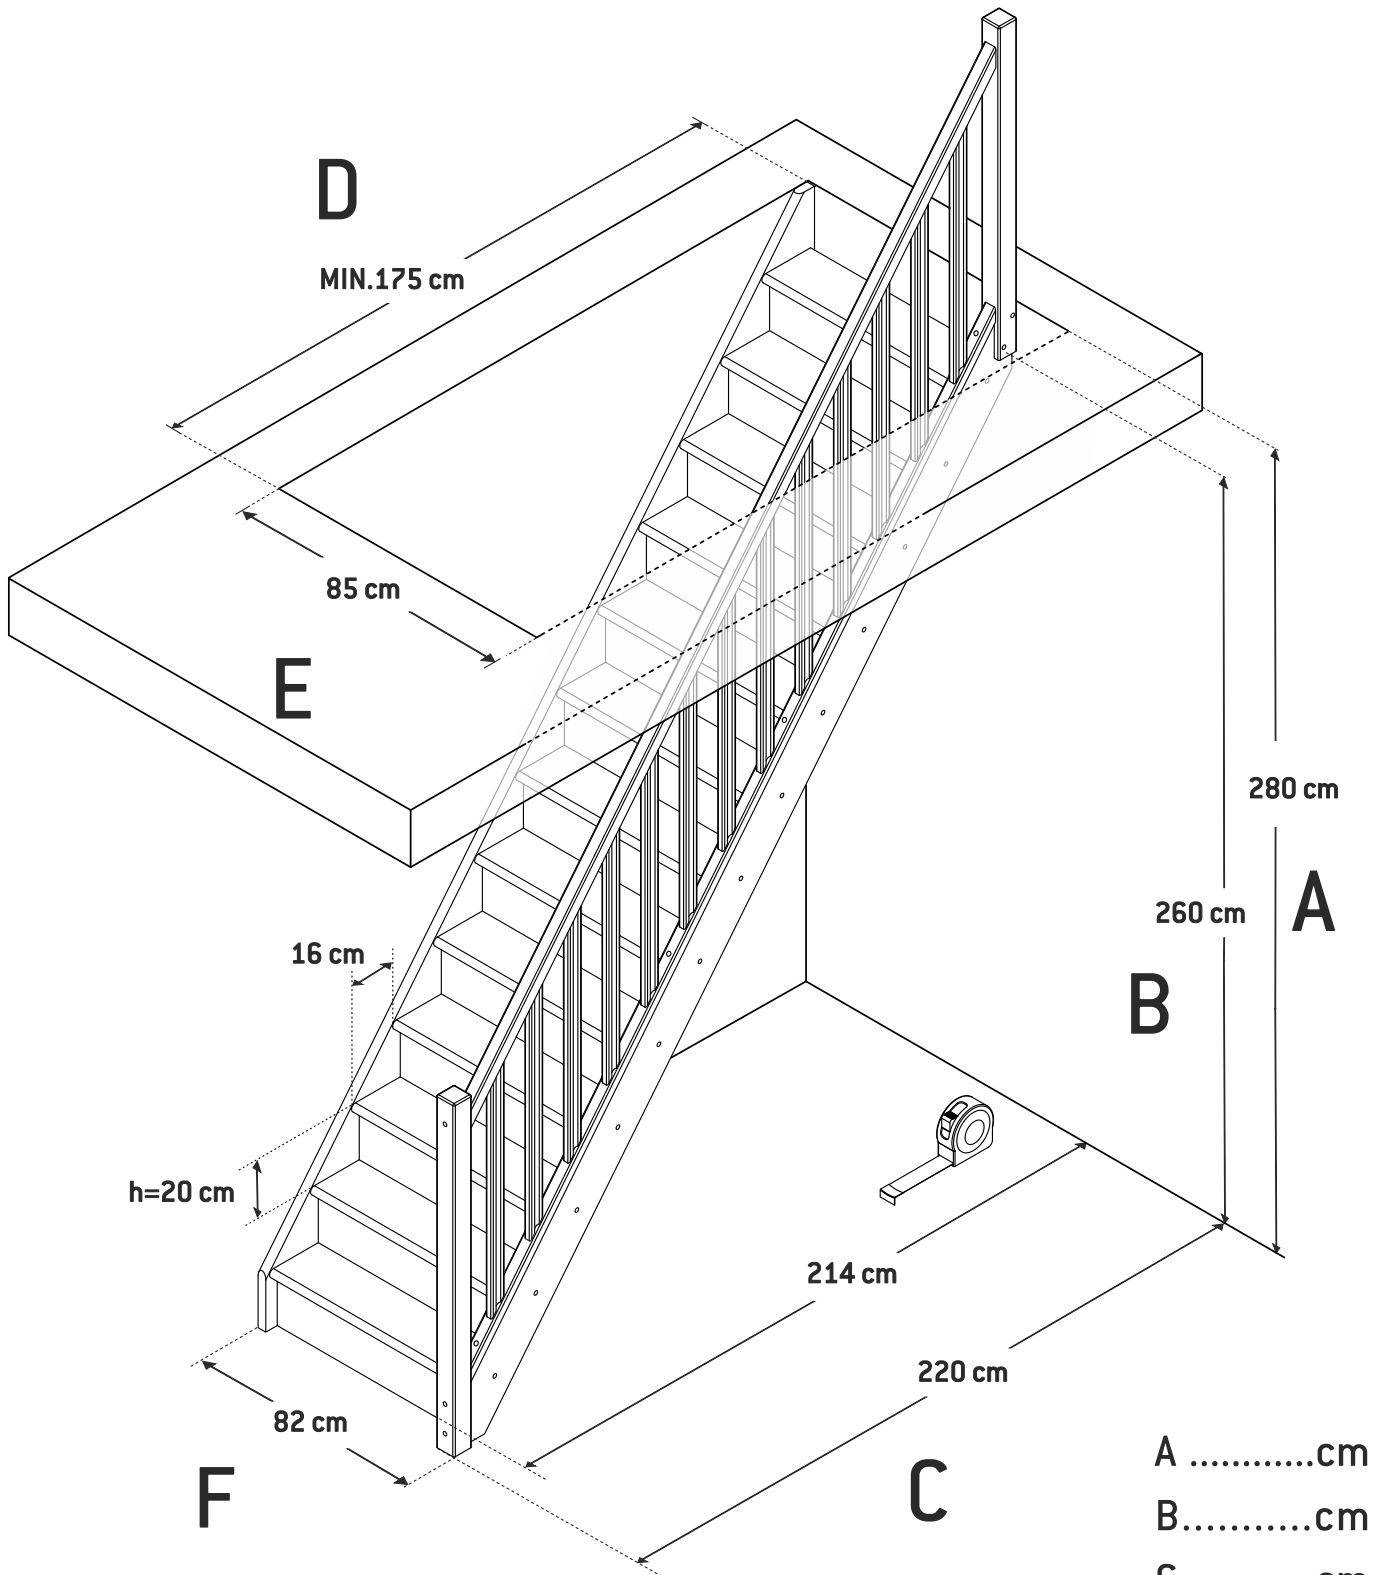

Zelfbouwmarkt.be

bouwen aan je thuis

Gesloten trap eik Hamburg recht 280x80cm

- Acm
- B.....cm
- Ccm
- Dcm
- Ecm
- Fcm

01 30x190x3523 x1 	02 30x190x3523 x1 	03 30x190x762 x13 	04 70x70x1190 x1 	05 70x70x1125 x1 	06 25x50x874,4 x13 	07 30x42x3375 x1 	08 16x26x3375 x1 	09 42x45x3375 x1
10 18x209x760 x13 	11 16x25x182 x2 160,7 mm 	12 Ø12x5 x38 	13 Ø4x35 x12 	14 Ø4x40 x104 	15 Ø5x50 x30 +1 	16 Ø5x60 x4 		

Tx10-30 Ph2/3 Ø10 Ø4
Pz2/3 Ø8 Ø12

2

$H < 280 \text{ cm}$

$-1h; -2h$

$-0,3h; -1,5h$

3

4

5