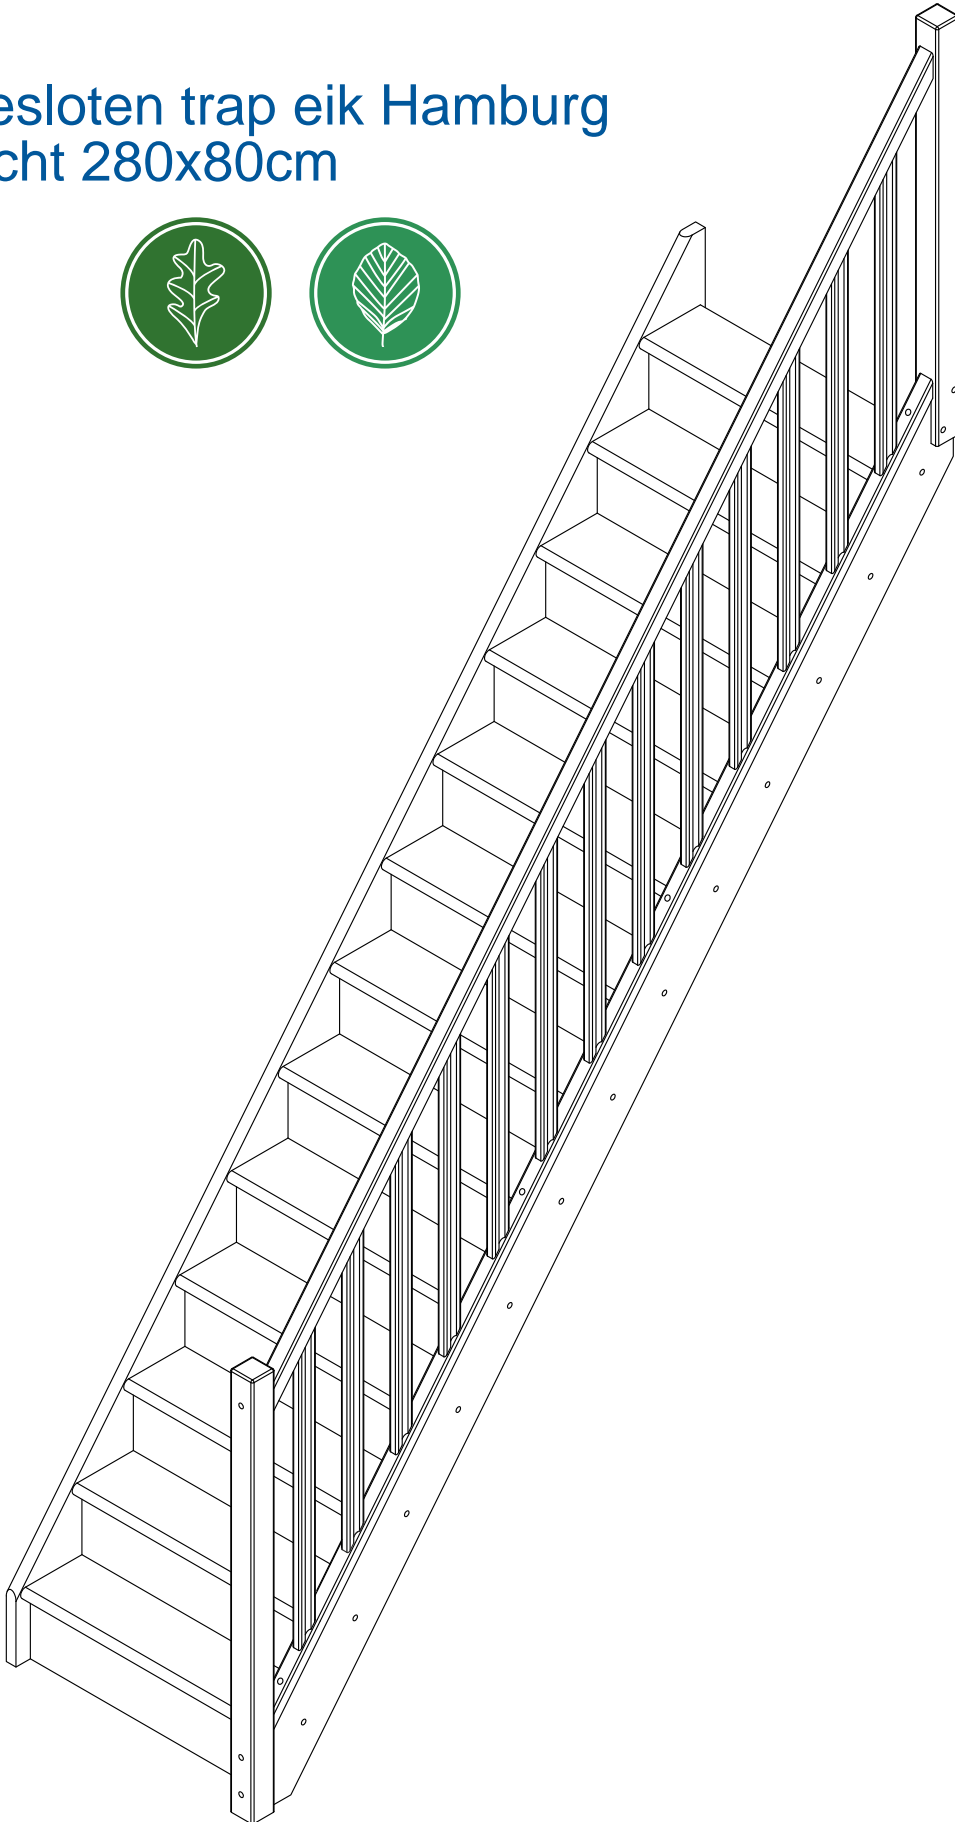

Zelfbouwmarkt.be

bouwen aan je thuis

Gesloten trap eik Hamburg recht 280x80cm

- Acm
- B.....cm
- Ccm
- Dcm
- Ecm
- Fcm

01 30x190x3523 x1 	02 30x190x3523 x1 	03 30x190x762 x13 	04 70x70x1190 x1 	05 70x70x1125 x1 	06 25x50x874,4 x13 	07 30x42x3375 x1 	08 16x26x3375 x1 	09 42x45x3375 x1
10 18x209x760 x13 	11 16x25x182 x2 160,7 mm 	12 Ø12x5 x38 	13 Ø4x35 x12 	14 Ø4x40 x104 	15 Ø5x50 x30 +1 	16 Ø5x60 x4 		

Tx10-30 Ph2/3 Ø10 Ø4
Pz2/3 Ø8 Ø12

2

$H < 280 \text{ cm}$

$-1h; -2h$

$-0,3h; -1,5h$

3

4

5