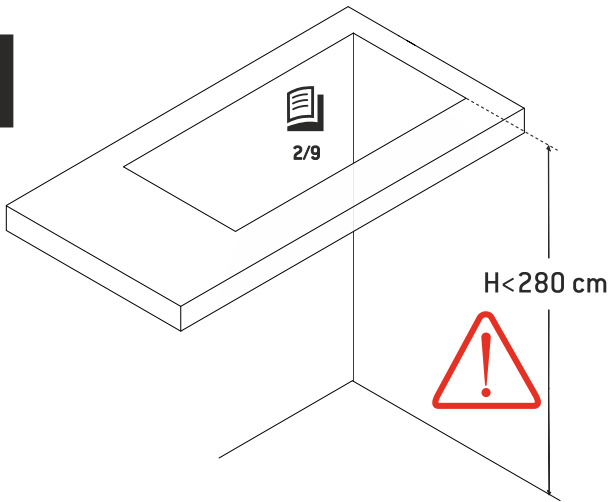

Zelfbouwmarkt.be

bouwen aan je thuis

Gesloten trap eik Hamburg recht 280x80cm

- Acm
- B.....cm
- Ccm
- Dcm
- Ecm
- Fcm

01 30x190x3523 x1 	02 30x190x3523 x1 	03 30x190x762 x13 	04 70x70x1190 x1 	05 70x70x1125 x1 	06 25x50x874,4 x13 	07 30x42x3375 x1 	08 16x26x3375 x1 	09 42x45x3375 x1
10 18x209x760 x13 	11 16x25x182 x2 160,7 mm 	12 Ø12x5 x38 	13 Ø4x35 x12 	14 Ø4x40 x104 	15 Ø5x50 x30 +1 	16 Ø5x60 x4 		

Tx10-30 Ph2/3 Ø10 Ø4
Pz2/3 Ø8 Ø12

2

$H < 280 \text{ cm}$

$-1h; -2h$

$-0,3h; -1,5h$

3

4

5