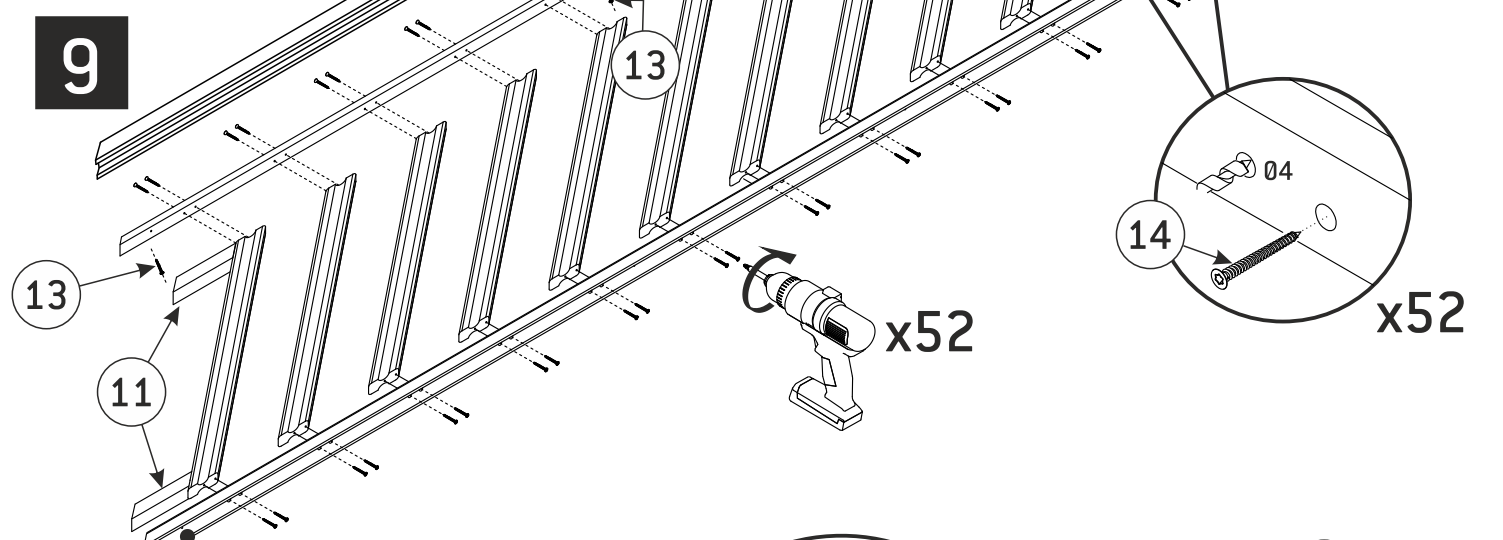

Zelfbouwmarkt.be

bouwen aan je thuis

Gesloten trap eik Hamburg recht 280x80cm

- Acm
- B.....cm
- Ccm
- Dcm
- Ecm
- Fcm

01 30x190x3523 x1 	02 30x190x3523 x1 	03 30x190x762 x13 	04 70x70x1190 x1 	05 70x70x1125 x1 	06 25x50x874,4 x13 	07 30x42x3375 x1 	08 16x26x3375 x1 	09 42x45x3375 x1
10 18x209x760 x13 	11 16x25x182 x2 160,7 mm 	12 Ø12x5 x38 	13 Ø4x35 x12 	14 Ø4x40 x104 	15 Ø5x50 x30 +1 	16 Ø5x60 x4 		

6

7

8

9

10

11

OPTION-OPTIE

Zelfbouwmarkt.be
bouwen aan je thuis