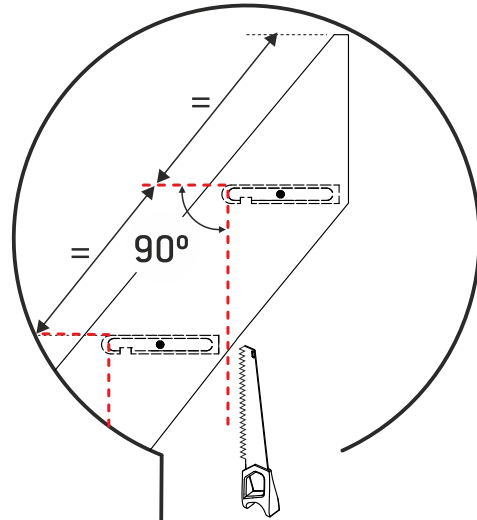

Zelfbouwmarkt.be

bouwen aan je thuis

Gesloten trap eik Hamburg recht 280x80cm

- Acm
- B.....cm
- Ccm
- Dcm
- Ecm
- Fcm

01 30x190x3523 x1 	02 30x190x3523 x1 	03 30x190x762 x13 	04 70x70x1190 x1 	05 70x70x1125 x1 	06 25x50x874,4 x13 	07 30x42x3375 x1 	08 16x26x3375 x1 	09 42x45x3375 x1
10 18x209x760 x13 	11 16x25x182 x2 160,7 mm 	12 Ø12x5 x38 	13 Ø4x35 x12 	14 Ø4x40 x104 	15 Ø5x50 x30 +1 	16 Ø5x60 x4 		

Tx10-30 Ph2/3 Ø10 Ø4
Pz2/3 Ø8 Ø12

2

$H < 280 \text{ cm}$

$-1h; -2h$

$-0,3h; -1,5h$

3

4

5