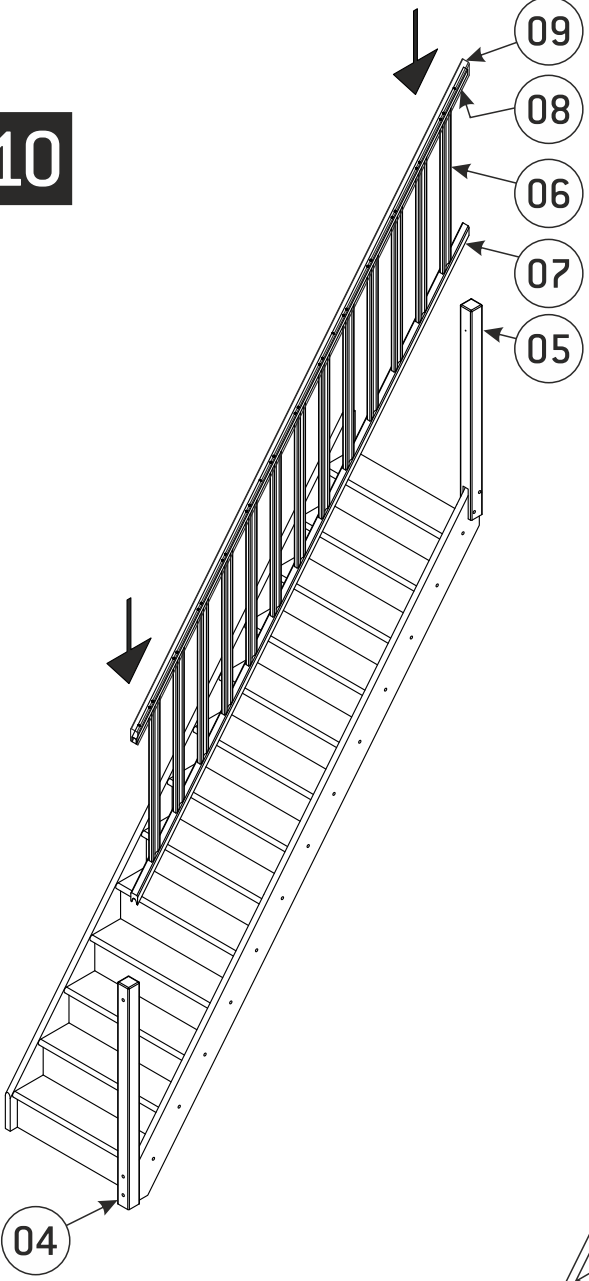

Zelfbouwmarkt.be

bouwen aan je thuis

Gesloten trap eik Hamburg recht 280x80cm

- Acm
- B.....cm
- Ccm
- Dcm
- Ecm
- Fcm

01 30x190x3523 x1 	02 30x190x3523 x1 	03 30x190x762 x13 	04 70x70x1190 x1 	05 70x70x1125 x1 	06 25x50x874,4 x13 	07 30x42x3375 x1 	08 16x26x3375 x1 	09 42x45x3375 x1
10 18x209x760 x13 	11 16x25x182 x2 160,7 mm 	12 Ø12x5 x38 	13 Ø4x35 x12 	14 Ø4x40 x104 	15 Ø5x50 x30 +1 	16 Ø5x60 x4 		

Tx10-30 Ph2/3 Ø10 Ø4
Pz2/3 Ø8 Ø12

2

$H < 280 \text{ cm}$

$-1h; -2h$

$-0,3h; -1,5h$

3

4

5

6

7

8

9

10

11

OPTION-OPTIE

Zelfbouwmarkt.be
bouwen aan je thuis