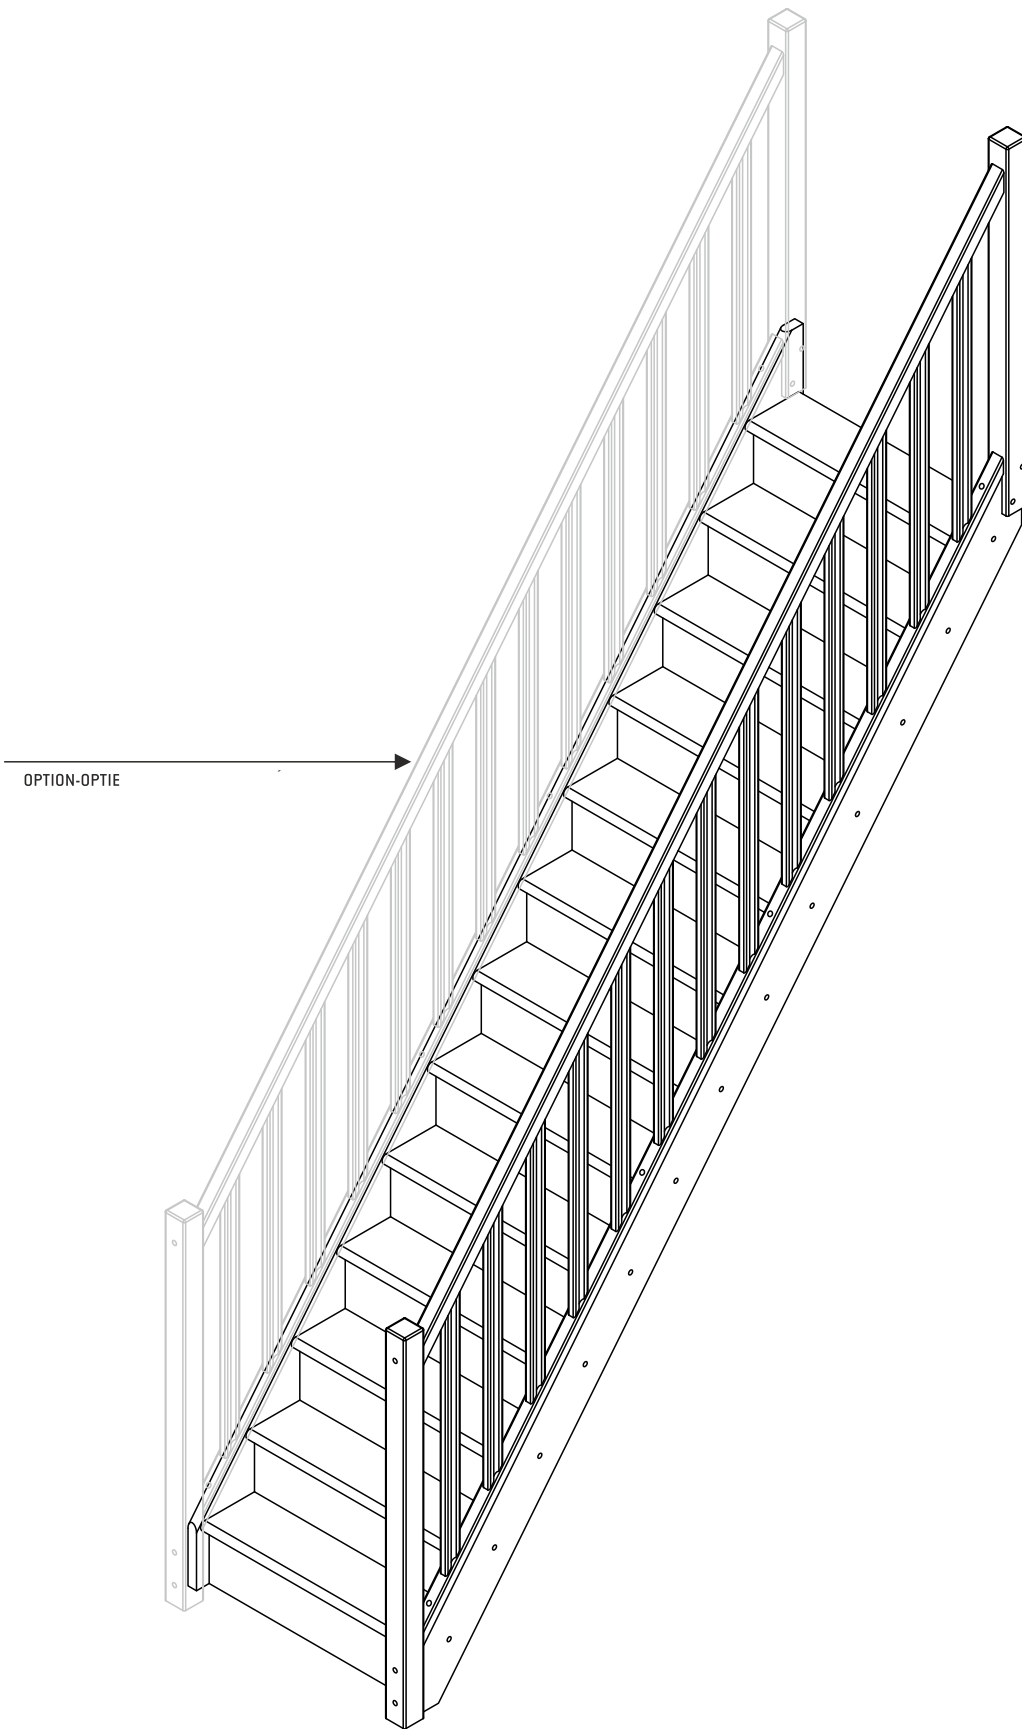

Zelfbouwmarkt.be

bouwen aan je thuis

Gesloten trap eik Hamburg recht 280x80cm

- Acm
- B.....cm
- Ccm
- Dcm
- Ecm
- Fcm

01 30x190x3523 x1 	02 30x190x3523 x1 	03 30x190x762 x13 	04 70x70x1190 x1 	05 70x70x1125 x1 	06 25x50x874,4 x13 	07 30x42x3375 x1 	08 16x26x3375 x1 	09 42x45x3375 x1
10 18x209x760 x13 	11 16x25x182 x2 160,7 mm 	12 Ø12x5 x38 	13 Ø4x35 x12 	14 Ø4x40 x104 	15 Ø5x50 x30 +1 	16 Ø5x60 x4 		

Tx10-30 Ph2/3 Ø10 Ø4
Pz2/3 Ø8 Ø12

2

$H < 280 \text{ cm}$

$-1h; -2h$

$-0,3h; -1,5h$

3

4

5

6

7

8

9

10

11

OPTION-OPTIE

Zelfbouwmarkt.be
bouwen aan je thuis