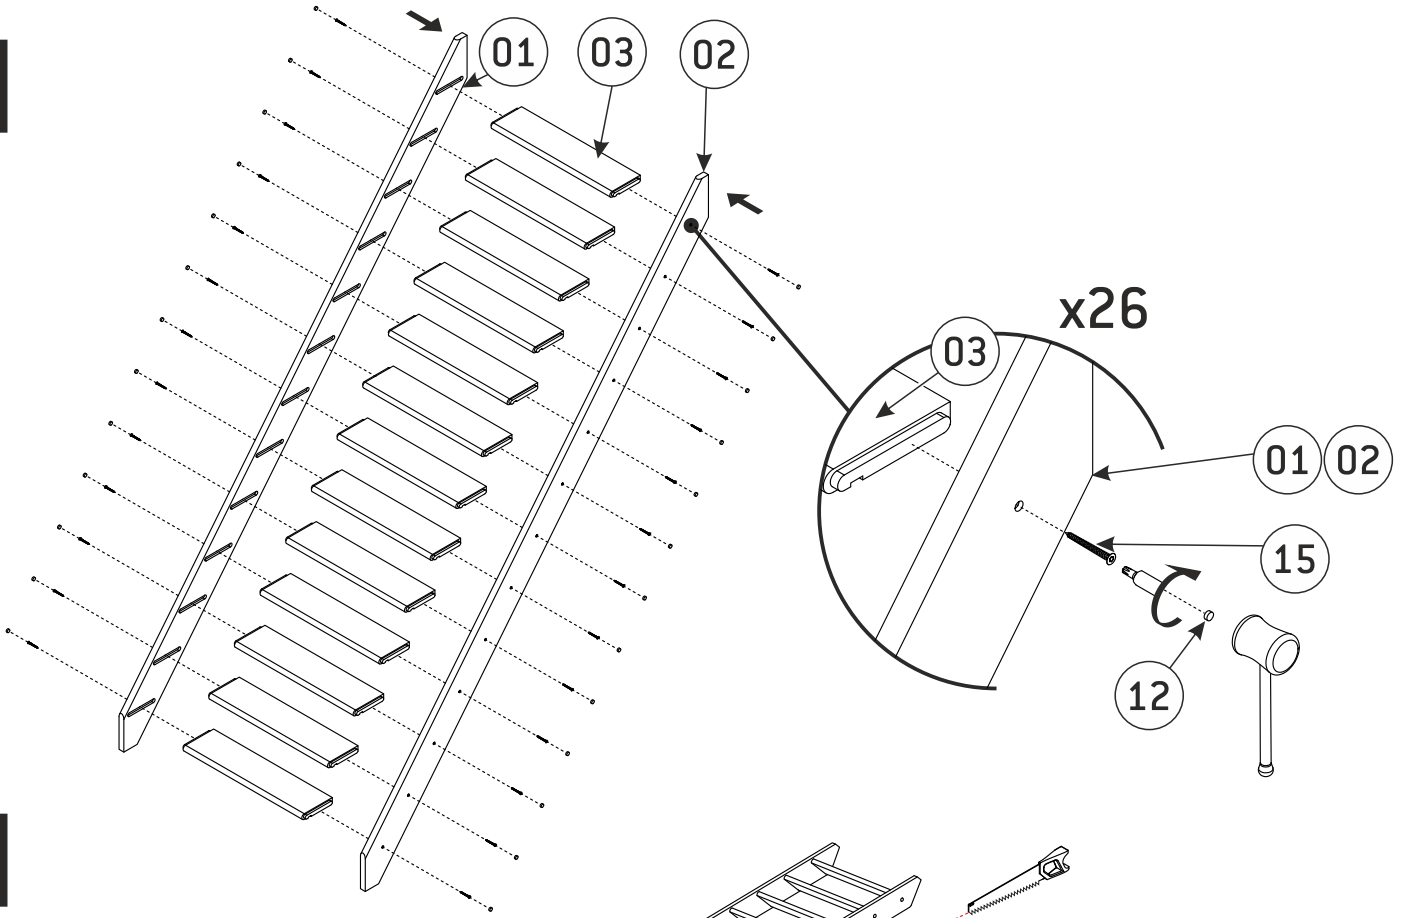

Zelfbouwmarkt.be

bouwen aan je thuis

Gesloten trap eik Hamburg recht 280x80cm

- Acm
- B.....cm
- Ccm
- Dcm
- Ecm
- Fcm

01 30x190x3523 x1 	02 30x190x3523 x1 	03 30x190x762 x13 	04 70x70x1190 x1 	05 70x70x1125 x1 	06 25x50x874,4 x13 	07 30x42x3375 x1 	08 16x26x3375 x1 	09 42x45x3375 x1
10 18x209x760 x13 	11 16x25x182 x2 160,7 mm 	12 Ø12x5 x38 	13 Ø4x35 x12 	14 Ø4x40 x104 	15 Ø5x50 x30 +1 	16 Ø5x60 x4 		

Tx10-30 Ph2/3 Ø10 Ø4
Pz2/3 Ø8 Ø12

2

$H < 280 \text{ cm}$

$-1h; -2h$

$-0,3h; -1,5h$

3

4

5