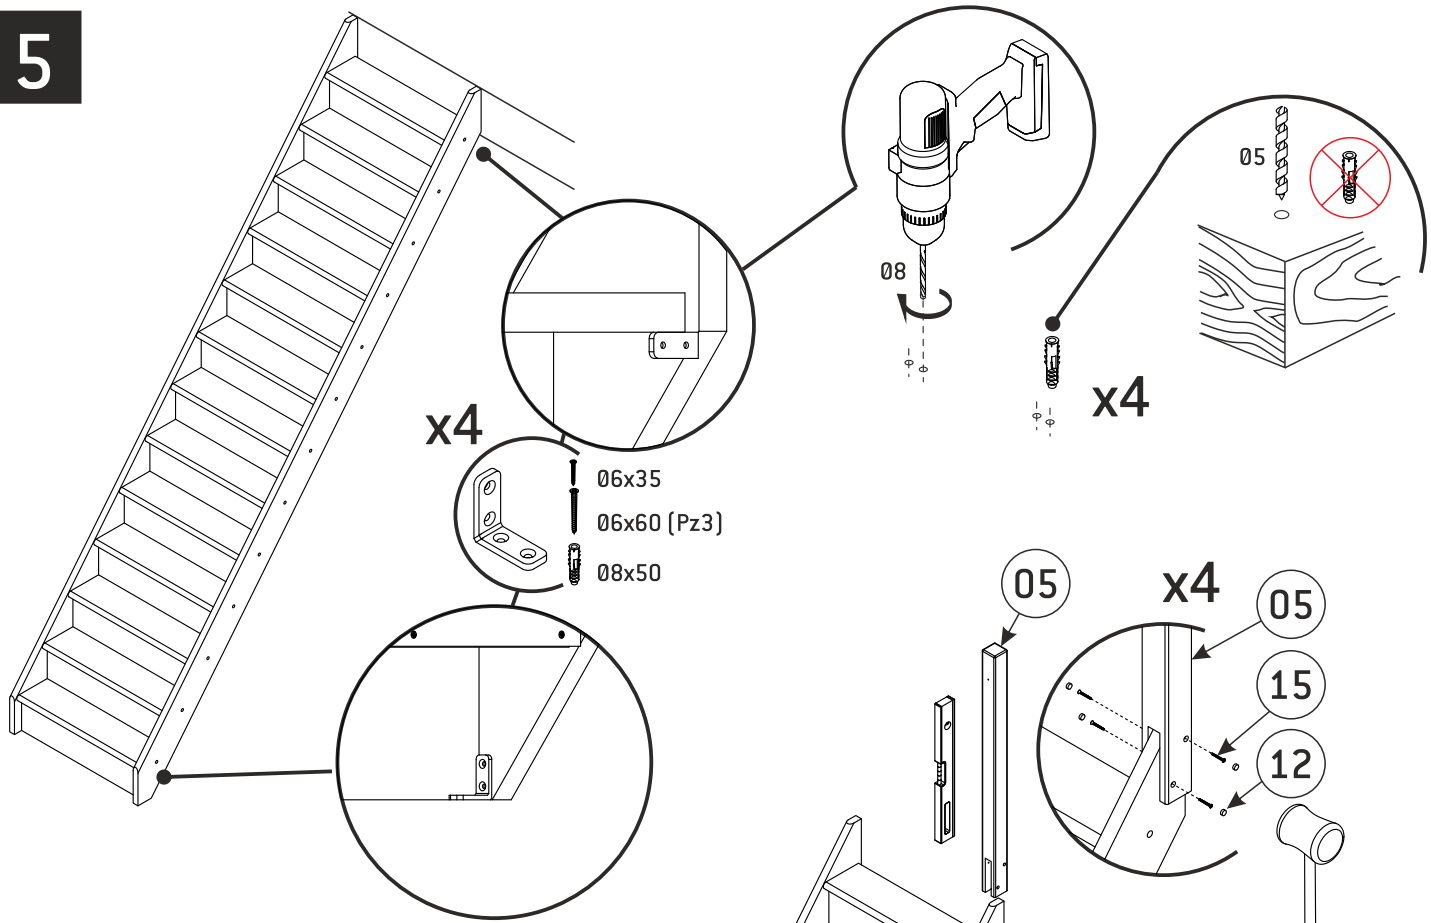

Zelfbouwmarkt.be

bouwen aan je thuis

Gesloten trap eik Hamburg recht 280x80cm

- Acm
- B.....cm
- Ccm
- Dcm
- Ecm
- Fcm

01 30x190x3523 x1 	02 30x190x3523 x1 	03 30x190x762 x13 	04 70x70x1190 x1 	05 70x70x1125 x1 	06 25x50x874,4 x13 	07 30x42x3375 x1 	08 16x26x3375 x1 	09 42x45x3375 x1
10 18x209x760 x13 	11 16x25x182 x2 160,7 mm 	12 Ø12x5 x38 	13 Ø4x35 x12 	14 Ø4x40 x104 	15 Ø5x50 x30 +1 	16 Ø5x60 x4 		

Tx10-30 Ph2/3 Ø10 Ø4
Pz2/3 Ø8 Ø12

2

$H < 280 \text{ cm}$

$-1h; -2h$

$-0,3h; -1,5h$

3

4

5