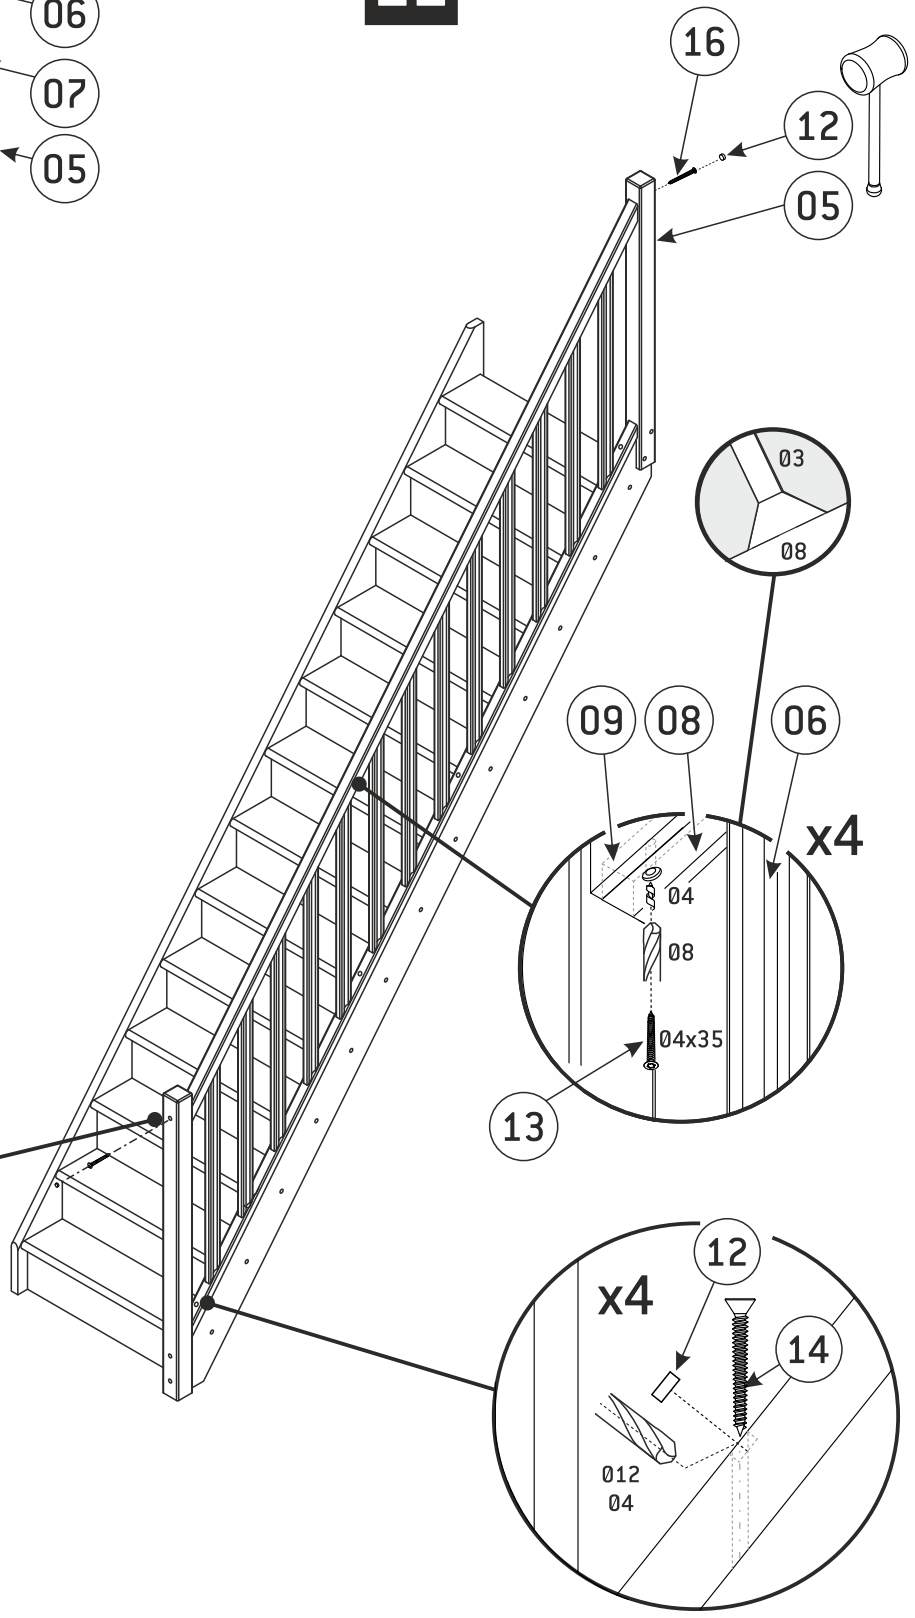

Zelfbouwmarkt.be

bouwen aan je thuis

Gesloten trap eik Hamburg recht 280x80cm

- Acm
- B.....cm
- Ccm
- Dcm
- Ecm
- Fcm

01 30x190x3523 x1 	02 30x190x3523 x1 	03 30x190x762 x13 	04 70x70x1190 x1 	05 70x70x1125 x1 	06 25x50x874,4 x13 	07 30x42x3375 x1 	08 16x26x3375 x1 	09 42x45x3375 x1
10 18x209x760 x13 	11 16x25x182 x2 160,7 mm 	12 Ø12x5 x38 	13 Ø4x35 x12 	14 Ø4x40 x104 	15 Ø5x50 x30 +1 	16 Ø5x60 x4 		

Tx10-30 Ph2/3 Ø10 Ø4
Pz2/3 Ø8 Ø12

2

$H < 280 \text{ cm}$

$-1h; -2h$

$-0,3h; -1,5h$

3

4

5

6

7

8

9

10

11

OPTION-OPTIE

Zelfbouwmarkt.be
bouwen aan je thuis