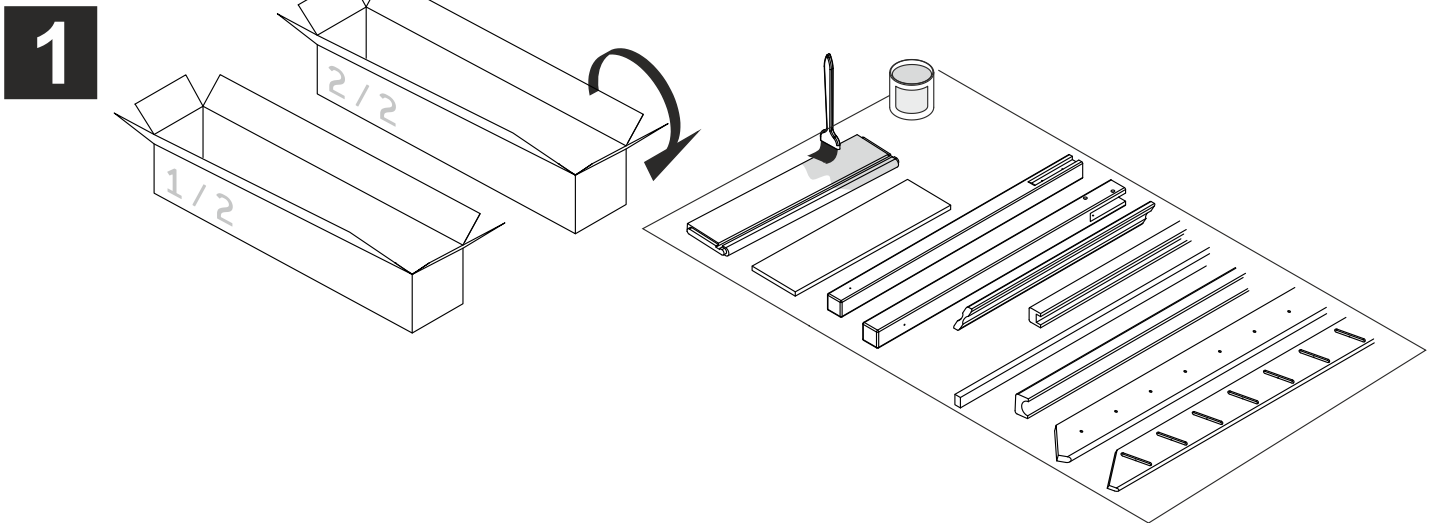

Zelfbouwmarkt.be

bouwen aan je thuis

Gesloten trap eik Hamburg recht 280x80cm

- Acm
- B.....cm
- Ccm
- Dcm
- Ecm
- Fcm

01 30x190x3523 x1 	02 30x190x3523 x1 	03 30x190x762 x13 	04 70x70x1190 x1 	05 70x70x1125 x1 	06 25x50x874,4 x13 	07 30x42x3375 x1 	08 16x26x3375 x1 	09 42x45x3375 x1
10 18x209x760 x13 	11 16x25x182 x2 160,7 mm 	12 Ø12x5 x38 	13 Ø4x35 x12 	14 Ø4x40 x104 	15 Ø5x50 x30 +1 	16 Ø5x60 x4 		

Tx10-30 Ph2/3 Ø10 Ø4
Pz2/3 Ø8 Ø12

2

$H < 280 \text{ cm}$

$-1h; -2h$

$-0,3h; -1,5h$

3

4

5