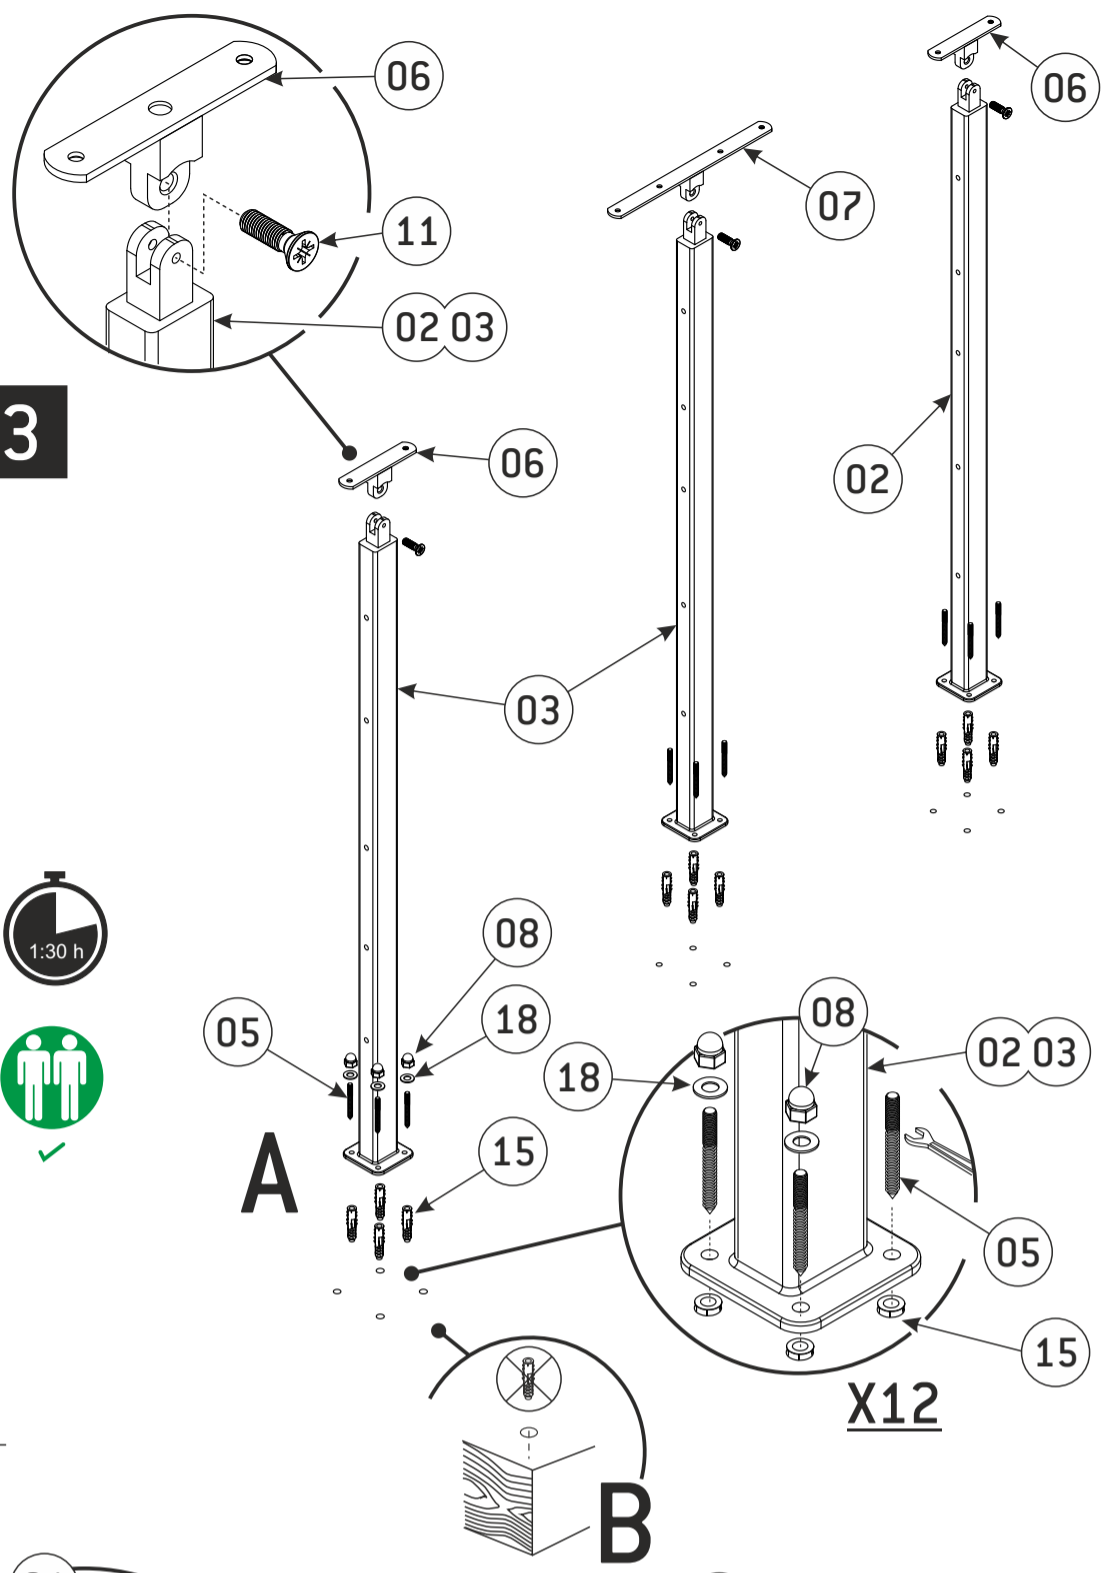

Borstwering met kabel Kerpen

320CM

Zelfbouwmarkt.be
bouwen aan je thuis

| | | | | | |
|--------------------------------|-------------------------------|-------------------------------|----------------------------------|-------------------------------|-------------------------------|
| 01 x2 40x50x1600 | 02 x1 30x40x940 | 03 x2 30x40x940 | 04 x5 Ø4 L=3,2M | 05 x12 Ø6x80 mm | 06 x2 20x40x100 |
| 08 x17 M6 | 09 x5 12x42 | 10 x5 17x40 | 11 x3 M6x20 | 12 x10 Ø5x6 | 13 x10 Ø4x25 |
| 14 x5 Ø10x16 | 15 x12 Ø10x60 | 16 x5 M6x55 | 17 x5 Ø14x10 | 18 x12 Ø12x1.5 | 19 x1 40x45x50 |

3

1

2

3

X12

4

5