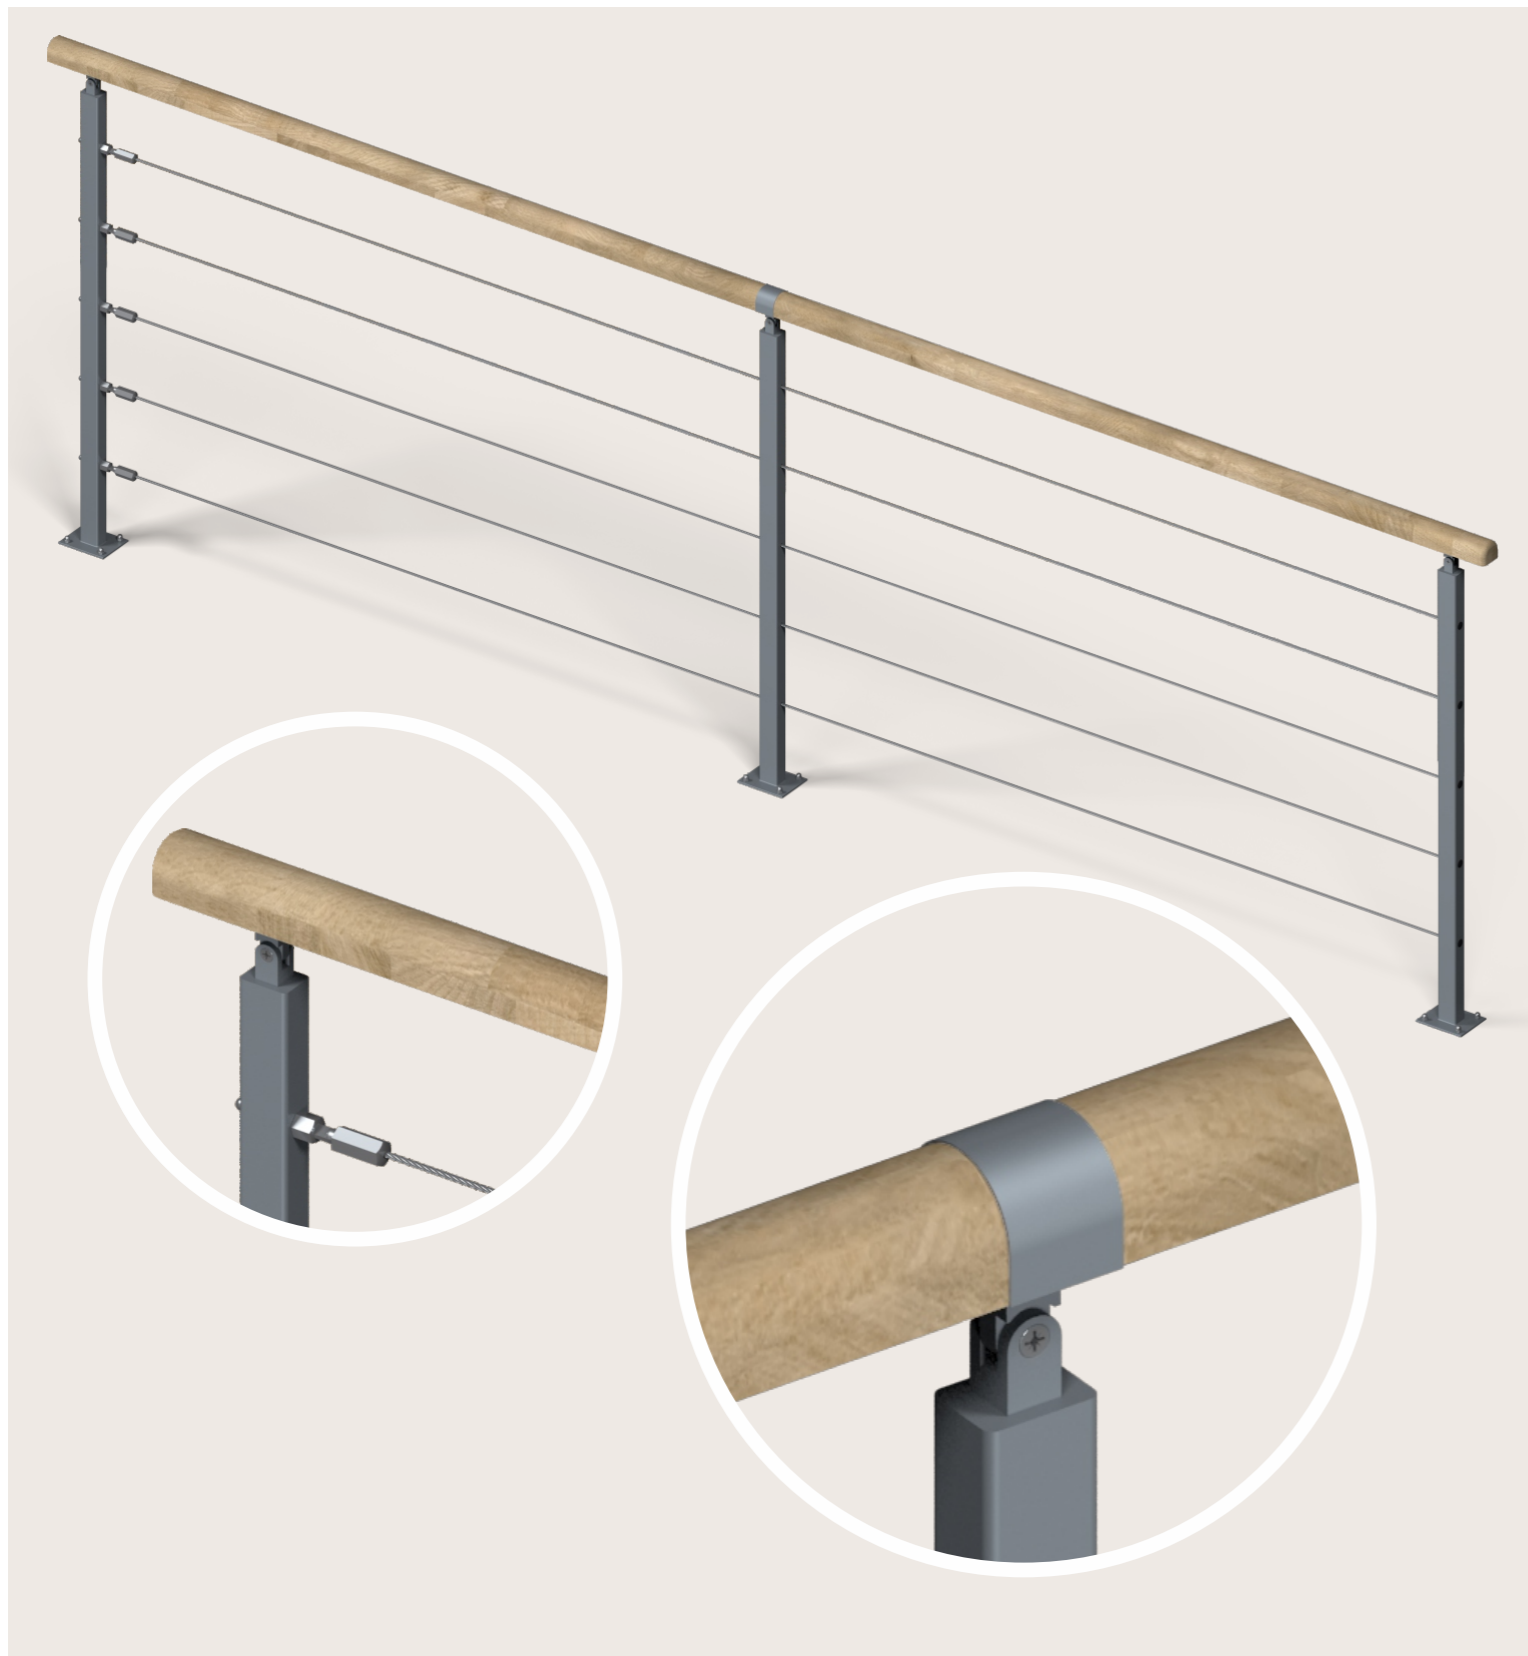

Borstwering met kabel Kerpen

320CM

Zelfbouwmarkt.be
bouwen aan je thuis

| | | | | | |
|--------------------------------|-------------------------------|-------------------------------|----------------------------------|-------------------------------|-------------------------------|
| 01 x2 40x50x1600 | 02 x1 30x40x940 | 03 x2 30x40x940 | 04 x5 Ø4 L=3,2M | 05 x12 Ø6x80 mm | 06 x2 20x40x100 |
| 08 x17 M6 | 09 x5 12x42 | 10 x5 17x40 | 11 x3 M6x20 | 12 x10 Ø5x6 | 13 x10 Ø4x25 |
| 14 x5 Ø10x16 | 15 x12 Ø10x60 | 16 x5 M6x55 | 17 x5 Ø14x10 | 18 x12 Ø12x1.5 | 19 x1 40x45x50 |

3

1

2

3

X12

4

5