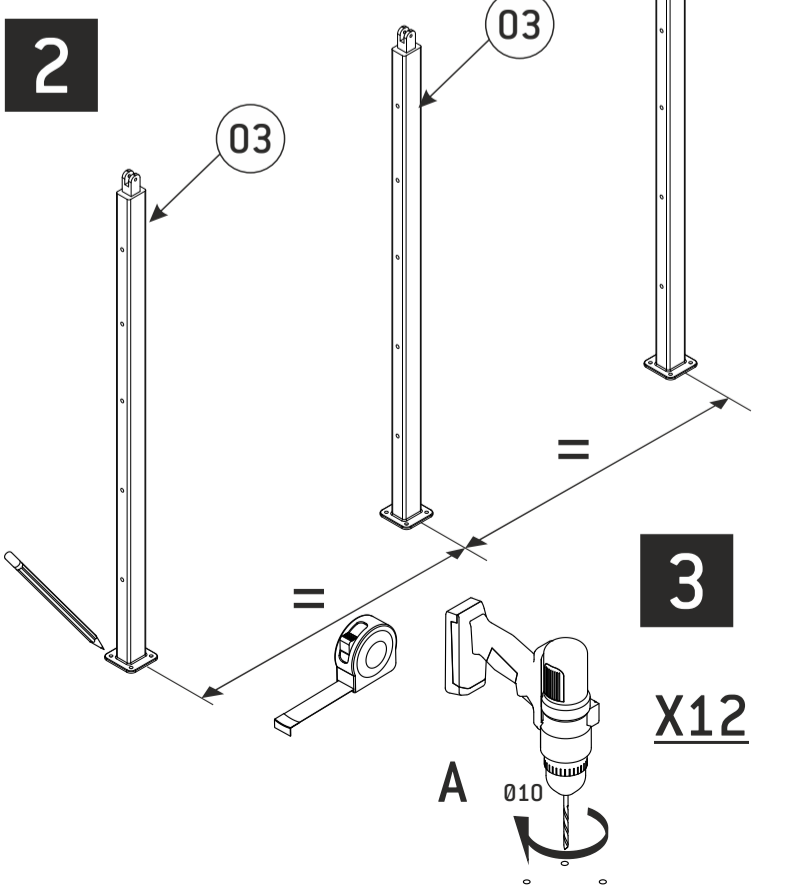

Borstwering met kabel Kerpen

320CM

Zelfbouwmarkt.be
bouwen aan je thuis

| | | | | | |
|--------------------------------|-------------------------------|-------------------------------|----------------------------------|-------------------------------|-------------------------------|
| 01 x2 40x50x1600 | 02 x1 30x40x940 | 03 x2 30x40x940 | 04 x5 Ø4 L=3,2M | 05 x12 Ø6x80 mm | 06 x2 20x40x100 |
| 08 x17 M6 | 09 x5 12x42 | 10 x5 17x40 | 11 x3 M6x20 | 12 x10 Ø5x6 | 13 x10 Ø4x25 |
| 14 x5 Ø10x16 | 15 x12 Ø10x60 | 16 x5 M6x55 | 17 x5 Ø14x10 | 18 x12 Ø12x1.5 | 19 x1 40x45x50 |

3

1

2

3

X12

4

5