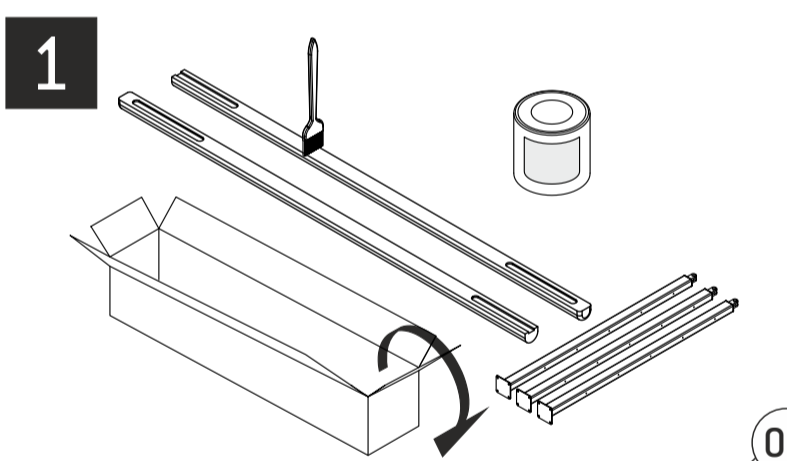

Borstwering met kabel Kerpen

320CM

Zelfbouwmarkt.be
bouwen aan je thuis

| | | | | | |
|--------------------------------|-------------------------------|-------------------------------|----------------------------------|-------------------------------|-------------------------------|
| 01 x2 40x50x1600 | 02 x1 30x40x940 | 03 x2 30x40x940 | 04 x5 Ø4 L=3,2M | 05 x12 Ø6x80 mm | 06 x2 20x40x100 |
| 08 x17 M6 | 09 x5 12x42 | 10 x5 17x40 | 11 x3 M6x20 | 12 x10 Ø5x6 | 13 x10 Ø4x25 |
| 14 x5 Ø10x16 | 15 x12 Ø10x60 | 16 x5 M6x55 | 17 x5 Ø14x10 | 18 x12 Ø12x1.5 | 19 x1 40x45x50 |

3

1

2

3

X12

4

5