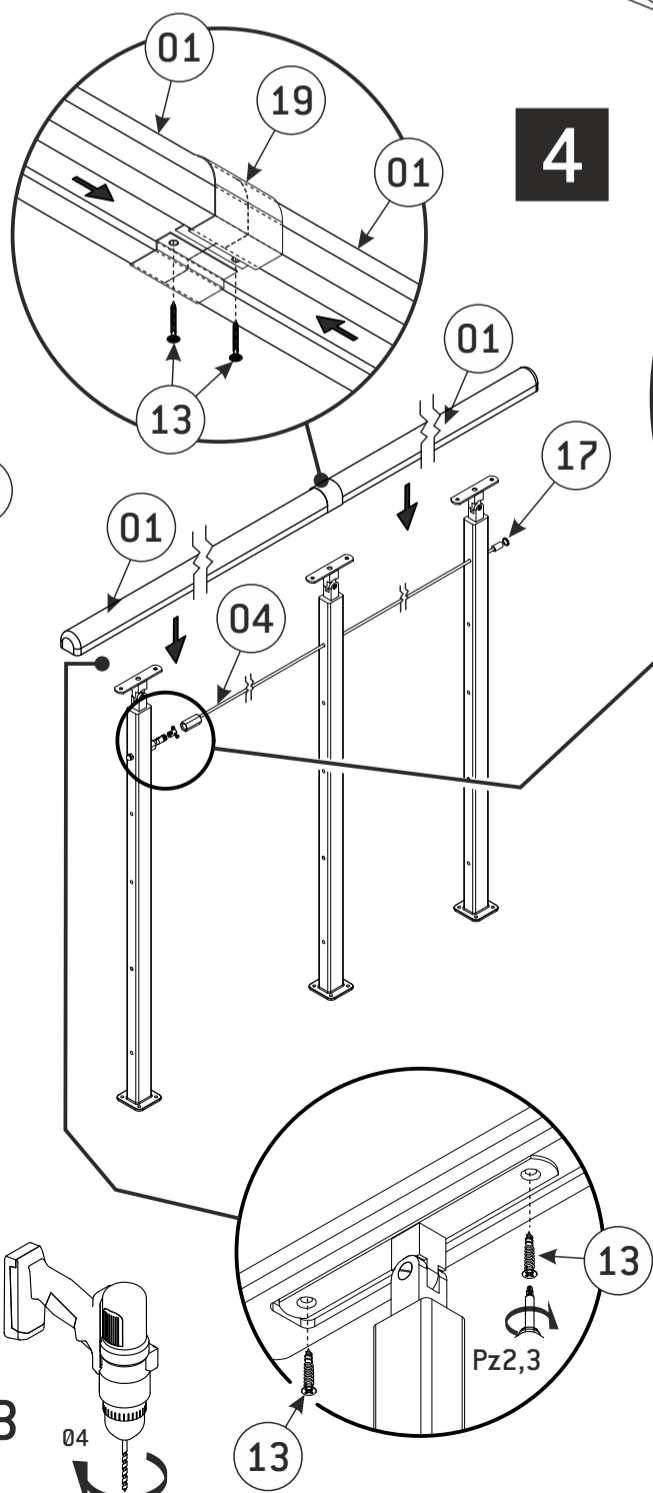

Borstwering met kabel Kerpen

320CM

Zelfbouwmarkt.be
bouwen aan je thuis

| | | | | | |
|--------------------------------|-------------------------------|-------------------------------|----------------------------------|-------------------------------|-------------------------------|
| 01 x2 40x50x1600 | 02 x1 30x40x940 | 03 x2 30x40x940 | 04 x5 Ø4 L=3,2M | 05 x12 Ø6x80 mm | 06 x2 20x40x100 |
| 08 x17 M6 | 09 x5 12x42 | 10 x5 17x40 | 11 x3 M6x20 | 12 x10 Ø5x6 | 13 x10 Ø4x25 |
| 14 x5 Ø10x16 | 15 x12 Ø10x60 | 16 x5 M6x55 | 17 x5 Ø14x10 | 18 x12 Ø12x1.5 | 19 x1 40x45x50 |

3

1

2

3

X12

4

5