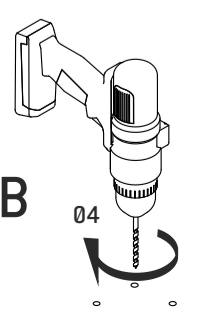

Borstwering met kabel Kerpen

320CM

Zelfbouwmarkt.be
bouwen aan je thuis

| | | | | | |
|--------------------------------|-------------------------------|-------------------------------|----------------------------------|-------------------------------|-------------------------------|
| 01 x2 40x50x1600 | 02 x1 30x40x940 | 03 x2 30x40x940 | 04 x5 Ø4 L=3,2M | 05 x12 Ø6x80 mm | 06 x2 20x40x100 |
| 08 x17 M6 | 09 x5 12x42 | 10 x5 17x40 | 11 x3 M6x20 | 12 x10 Ø5x6 | 13 x10 Ø4x25 |
| 14 x5 Ø10x16 | 15 x12 Ø10x60 | 16 x5 M6x55 | 17 x5 Ø14x10 | 18 x12 Ø12x1.5 | 19 x1 40x45x50 |

3

1

2

3

X12

4

5