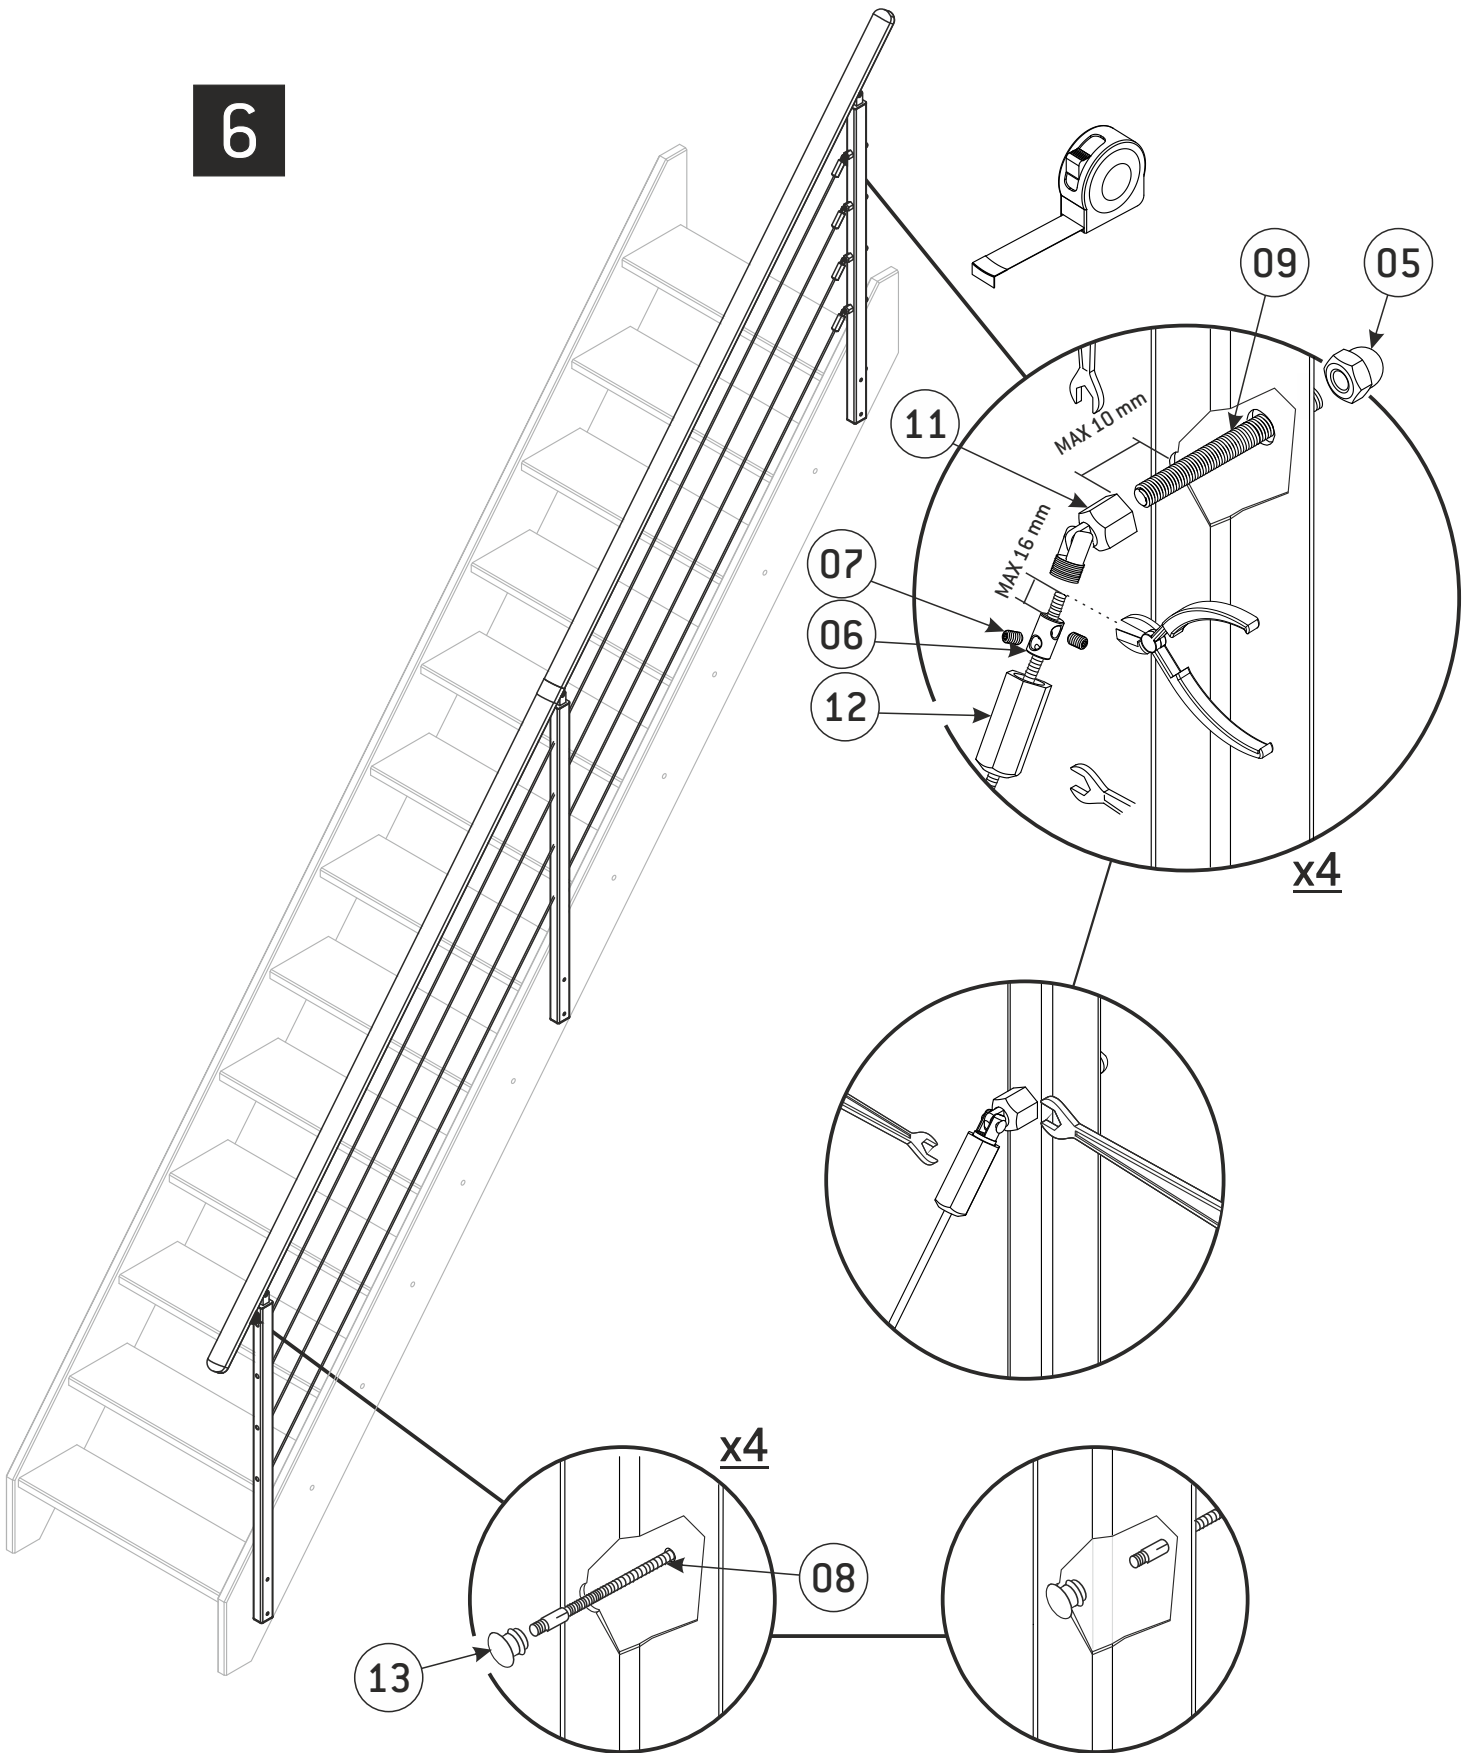

# Kabelleuning voor trap Kerpen

01 x1 30x40x955 	02 x1 30x40x955 	03 x1 30x40x955 	04 x2 40x50x1815 	05 x4 M6 	06 x4 Ø10x16 	07 x8 M6x6 HEX3 	08 x4 Ø4x3500 	09 x4 M6x55 
				10 x2 20x40x250 	11 x4 M12x42 	12 x4 17x40 	13 x4 Ø15x10 	14 x3 M6x20 
15 x1 20x40x395 	16 x1 45x50x55 	17 x6 M8x74 	18 x12 Ø4x24 	19 x6 M8 	20 x6 M8xØ16x1 	21 x1 HEX3 	 	

13 Ph2/3 Ø8 Ø4  
15 Pz2/3  
17

1

2

6

**Zelfbouwmarkt.be**  
bouwen aan je thuis