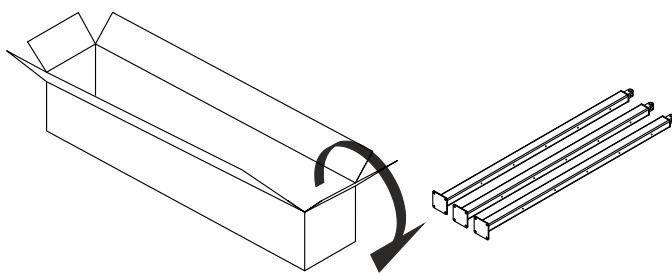

# Kabelleuning voor trap Kerpen

01 x1 30x40x955 	02 x1 30x40x955 	03 x1 30x40x955 	04 x2 40x50x1815 	05 x4 M6 	06 x4 Ø10x16 	07 x8 M6x6 HEX3 	08 x4 Ø4x3500 	09 x4 M6x55 
				10 x2 20x40x250 	11 x4 M12x42 	12 x4 17x40 	13 x4 Ø15x10 	14 x3 M6x20 
15 x1 20x40x395 	16 x1 45x50x55 	17 x6 M8x74 	18 x12 Ø4x24 	19 x6 M8 	20 x6 M8xØ16x1 	21 x1 HEX3 	 	

13 Ph2/3 Ø8 Ø4  
15 Pz2/3  
17

1

2

6

**Zelfbouwmarkt.be**  
bouwen aan je thuis