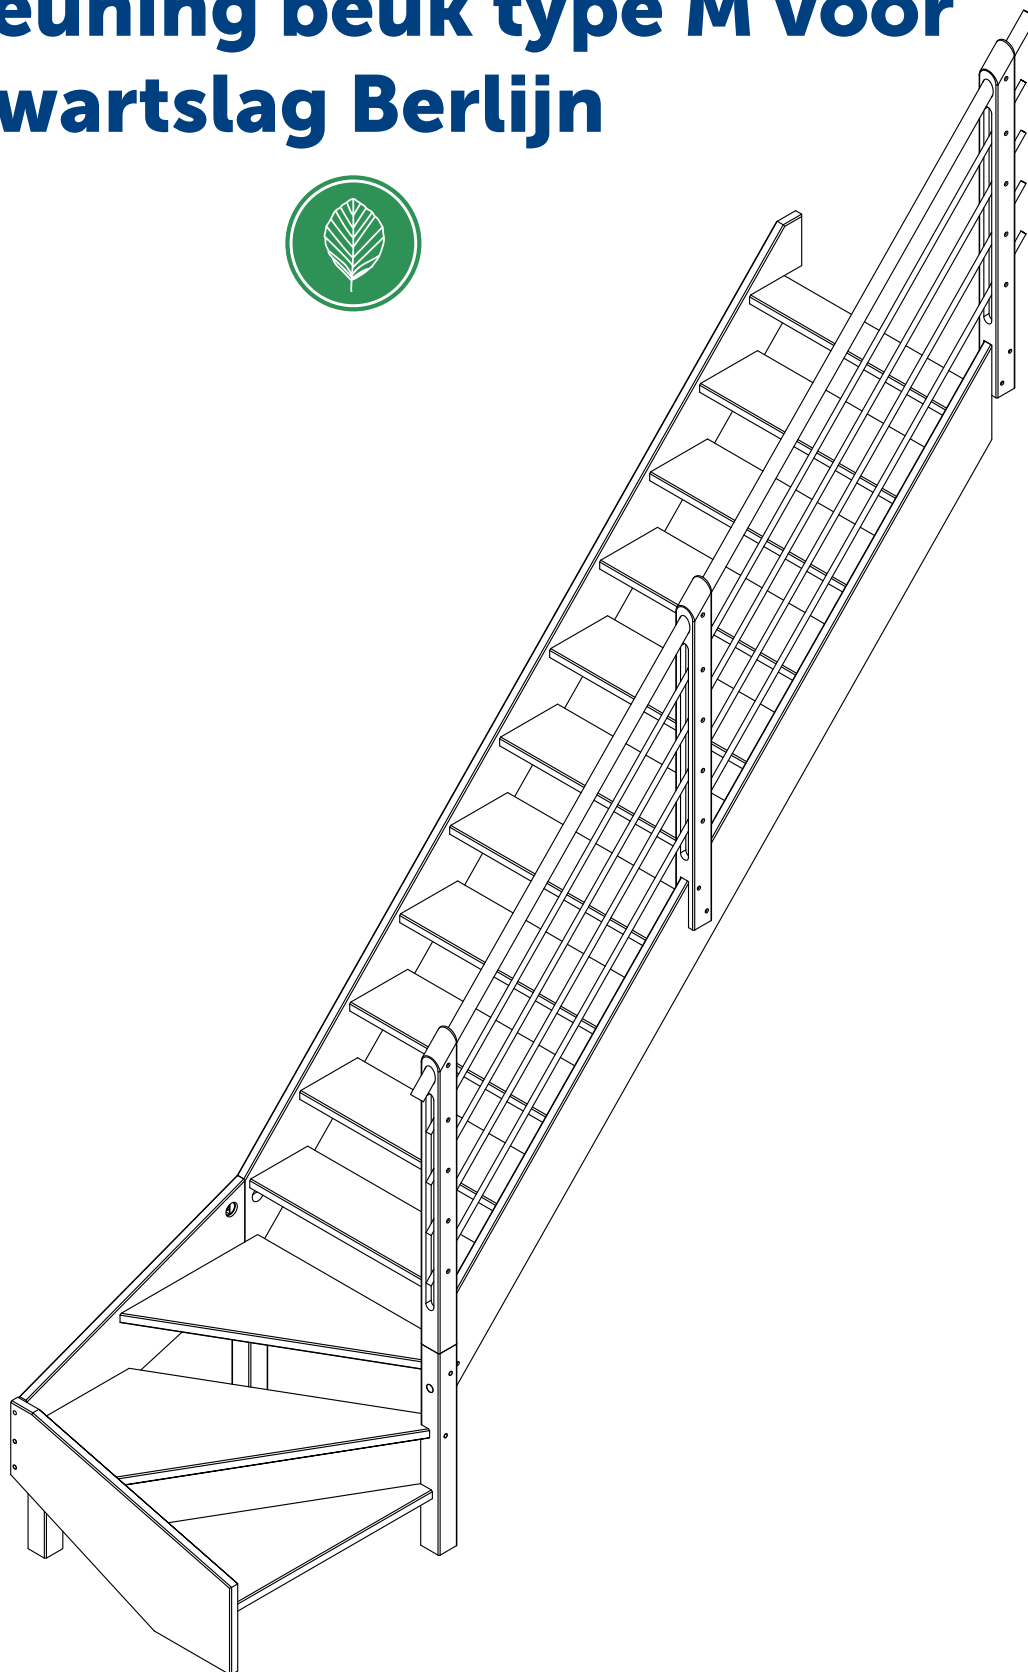

# Leuning beuk type M voor kwartslag Berlijn

01 x1 70x70x1025 mm 	02 x1 70x70x1114 mm 	03 x1 70x70x1127 mm 	04 x1 Ø40x1557 mm 	05 x1 Ø40x1792 mm 	06 x4 Ø16x1507 mm 	07 x4 Ø16x1742 mm 		
08 x1 Ø34,6x82 mm 	09 x12 12x6 mm 	10 x4 M8x40 mm 	11 x12 M6x28(30)mm 	12 x3+1 3,9x19 mm 	13 x8+2 Ø4x40 mm 	14 x2 Ø40x14 mm 		
15 x8 Ø16x12 mm 	16 x1 40x99x23 mm 	17 x1 Ø5x60 mm 	 					