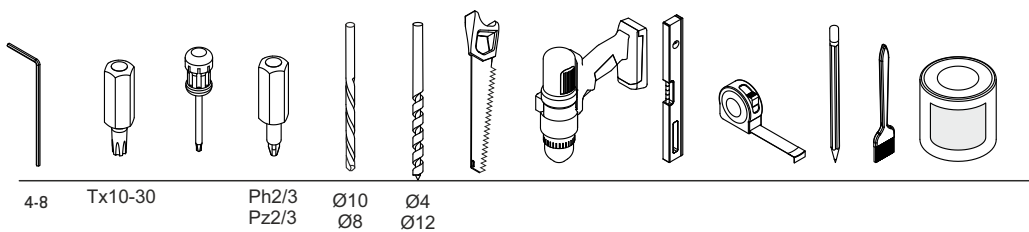

# Leuning beuk type M voor kwartslag Berlijn

01 x1 70x70x1025 mm 	02 x1 70x70x1114 mm 	03 x1 70x70x1127 mm 	04 x1 Ø40x1557 mm 	05 x1 Ø40x1792 mm 	06 x4 Ø16x1507 mm 	07 x4 Ø16x1742 mm 		
08 x1 Ø34,6x82 mm 	09 x12 12x6 mm 	10 x4 M8x40 mm 	11 x12 M6x28(30)mm 	12 x3+1 3,9x19 mm 	13 x8+2 Ø4x40 mm 	14 x2 Ø40x14 mm 		
15 x8 Ø16x12 mm 	16 x1 40x99x23 mm 	17 x1 Ø5x60 mm 	 					