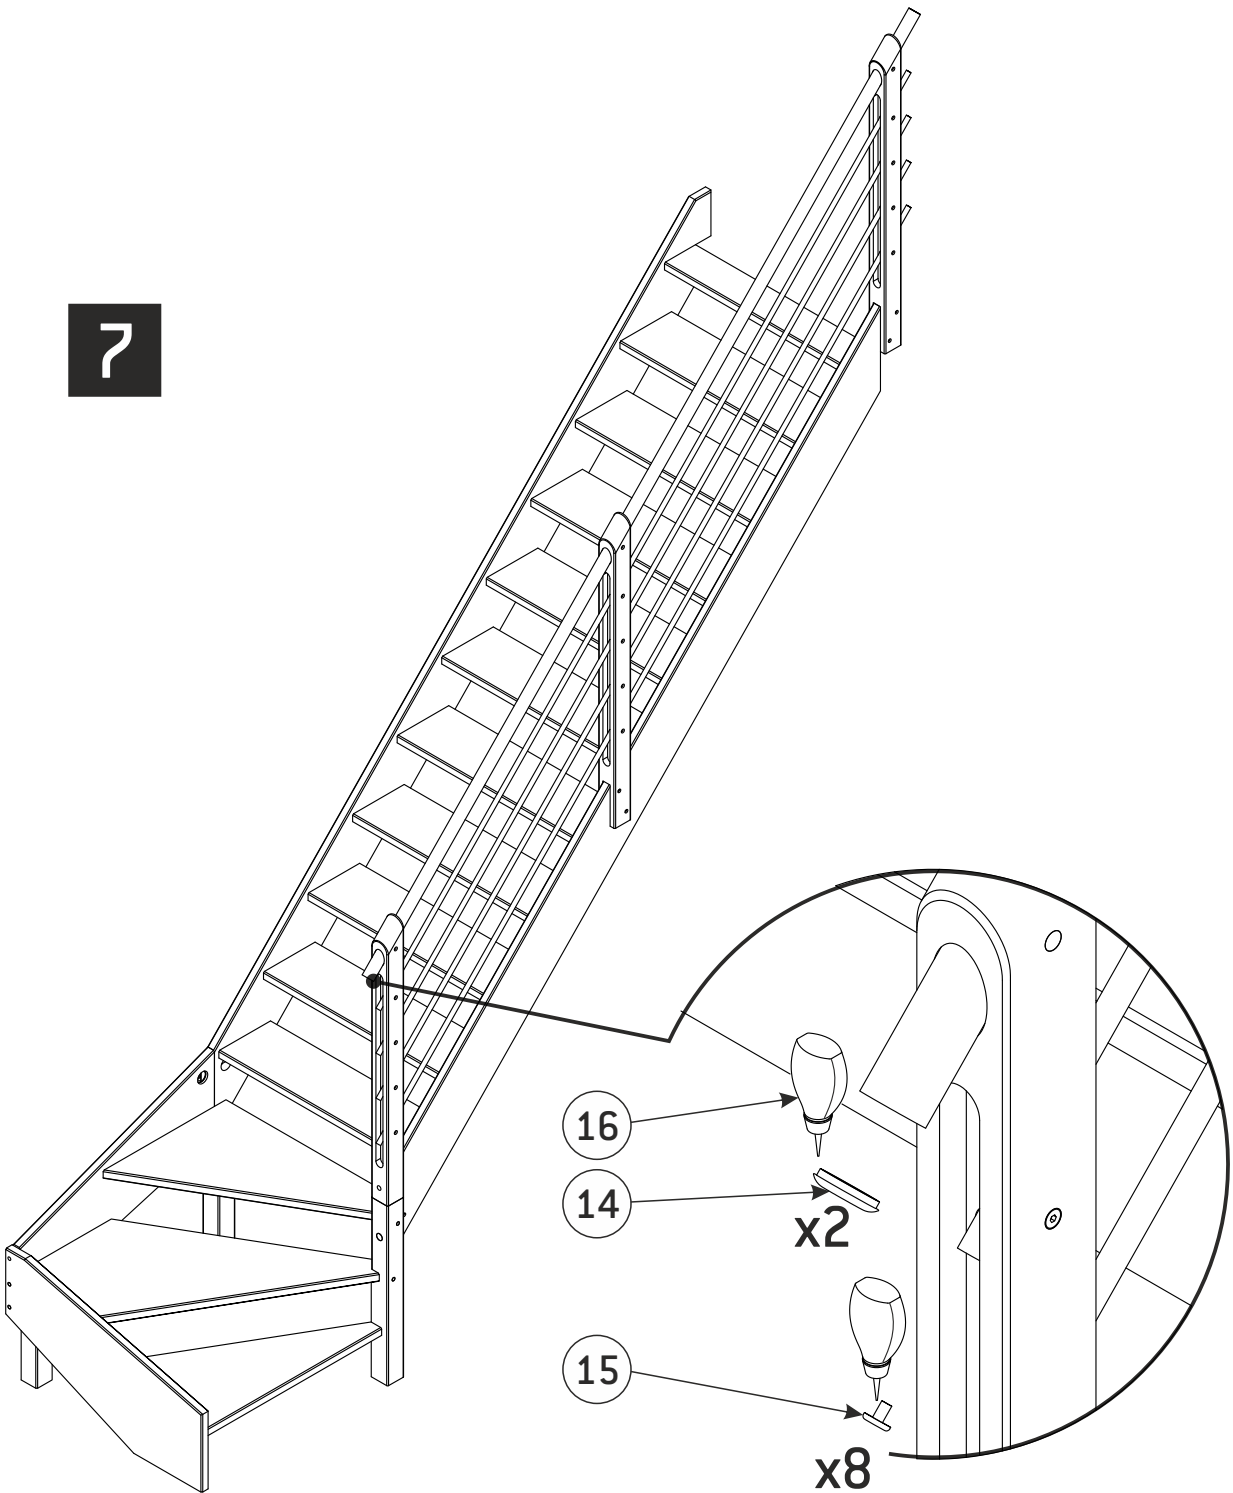

7

Zelfbouwmarkt.be
bouwen aan je thuis