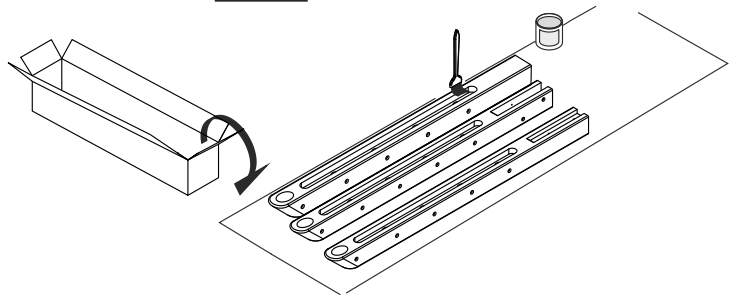

# Leuning beuk type M voor kwartslag Berlijn

01 x1 70x70x1025 mm 	02 x1 70x70x1114 mm 	03 x1 70x70x1127 mm 	04 x1 Ø40x1557 mm 	05 x1 Ø40x1792 mm 	06 x4 Ø16x1507 mm 	07 x4 Ø16x1742 mm 		
08 x1 Ø34,6x82 mm 	09 x12 12x6 mm 	10 x4 M8x40 mm 	11 x12 M6x28(30)mm 	12 x3+1 3,9x19 mm 	13 x8+2 Ø4x40 mm 	14 x2 Ø40x14 mm 		
15 x8 Ø16x12 mm 	16 x1 40x99x23 mm 	17 x1 Ø5x60 mm 	 					