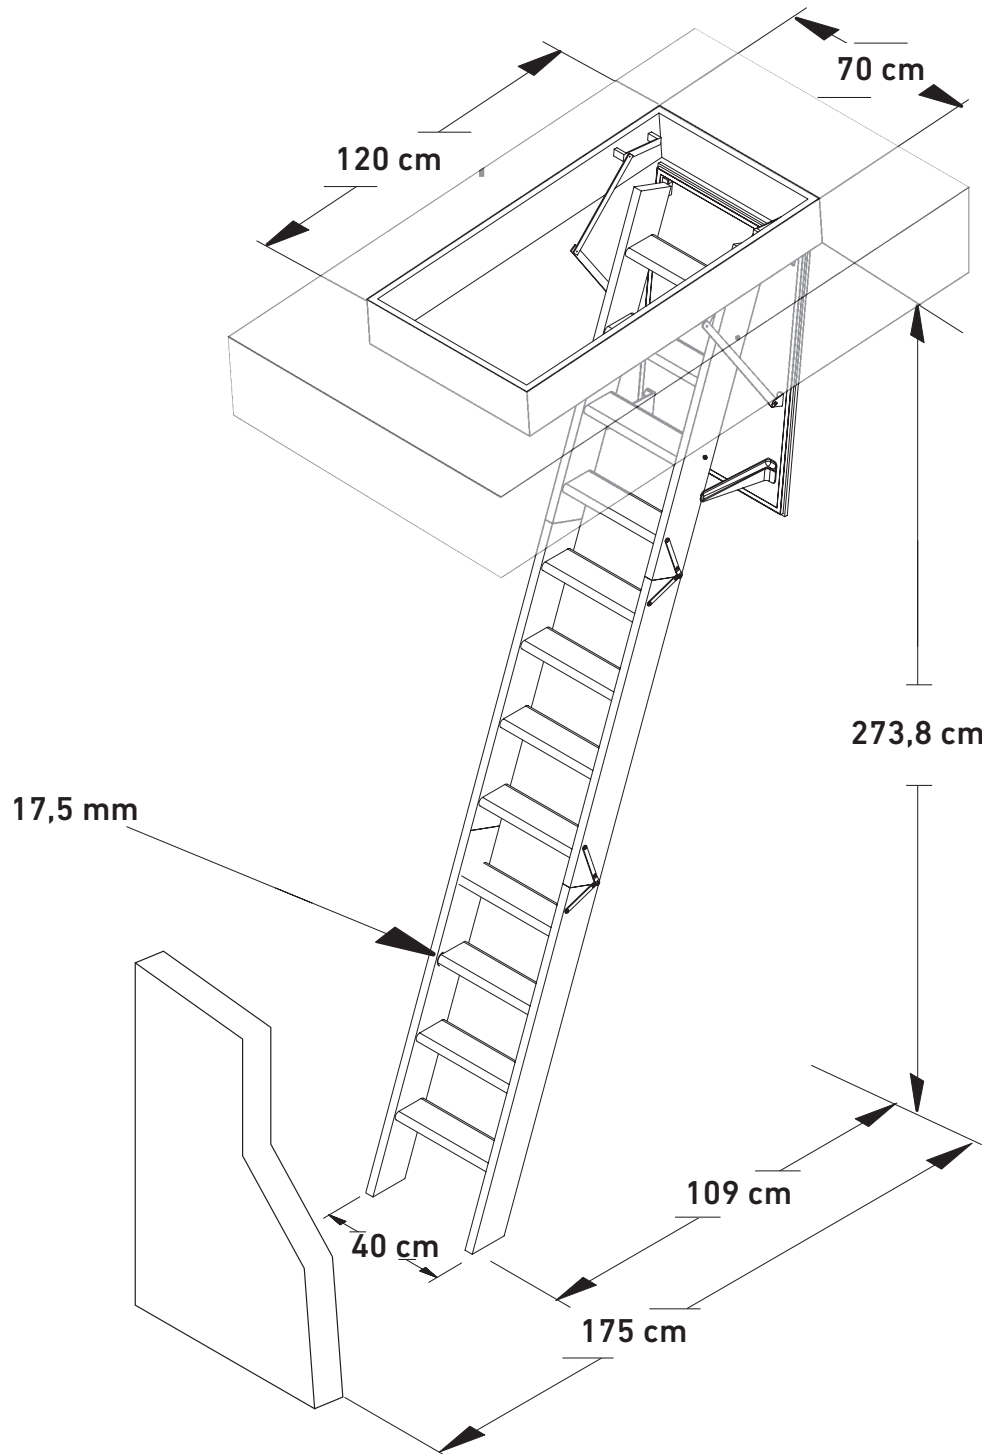

Zoldertrap Bern 56 Clickfix

120x60 cm - 120x70 cm - 140x70 cm

10  × 2 C2-15520					
14  × 2 R1-61381			15  × 2 K1-20646		
16  × 4 R1-61215		18  × 1 K1-20514	19  × 1 K3-06200 Ø4 x 40	20  × 1 K1-20606	
21  × 1 K1-20643	22  × 2 H1-69300	23  × 2 K3-06013 Ø4 x 20	25  × 6 K3-08110	28  × 1 K3-06066 Ø4 x 20	29  × 1 R1-66005
30  × 1 R1-40980					

17

18

19

20 A

20 B

21 A

21 B

12 treads

Casing height :
14 cm

Insulation :
50 mm

Treads
Thickness :
17,5 mm
Depth :
69 mm

Maximum
load
150 kg