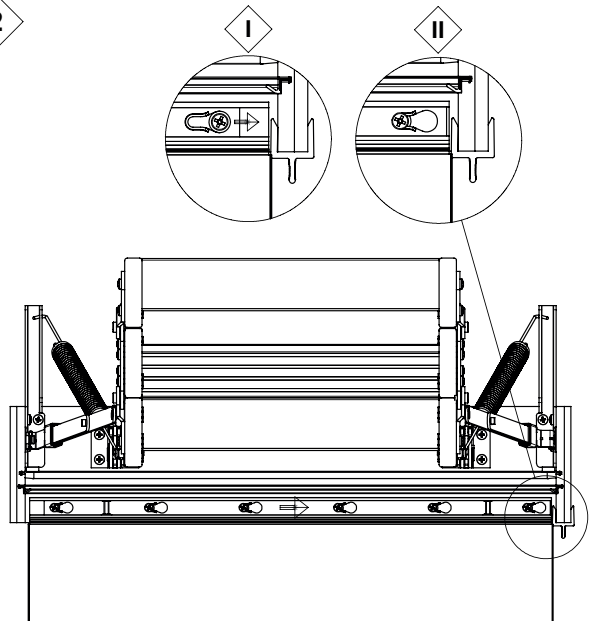

9

10

11

12

13

14

15

16

Casing height :
14 cm

Insulation :
50 mm

Treads
Thickness :
17,5 mm
Depth :
69 mm

Maximum
load
150 kg