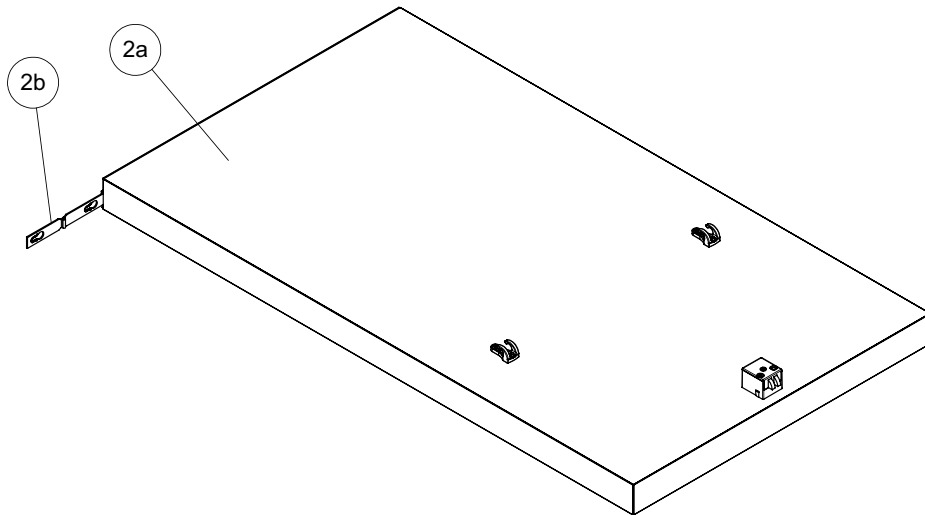

Zoldertrap Bern 56 Clickfix

120x60 cm - 120x70 cm - 140x70 cm

10  × 2 C2-15520					
14  × 2 R1-61381			15  × 2 K1-20646		
16  × 4 R1-61215		18  × 1 K1-20514	19  × 1 K3-06200 Ø4 x 40	20  × 1 K1-20606	
21  × 1 K1-20643	22  × 2 H1-69300	23  × 2 K3-06013 Ø4 x 20	25  × 6 K3-08110	28  × 1 K3-06066 Ø4 x 20	29  × 1 R1-66005
30  × 1 R1-40980					

Casing height :
14 cm

Insulation :
50 mm

Treads
Thickness :
17,5 mm
Depth :
69 mm

Maximum
load
150 kg