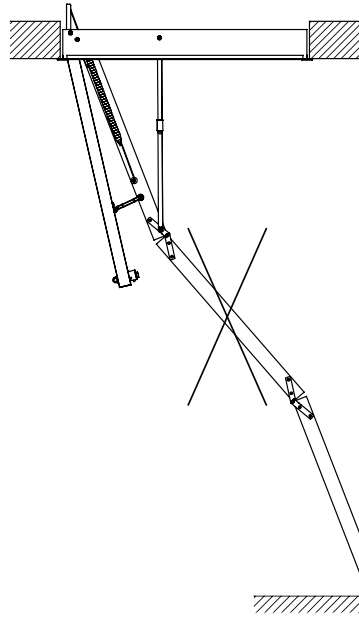

Zoldertrap Bern 56 Clickfix

120x60 cm - 120x70 cm - 140x70 cm

10  × 2 C2-15520					
14  × 2 R1-61381			15  × 2 K1-20646		
16  × 4 R1-61215		18  × 1 K1-20514	19  × 1 K3-06200 Ø4 x 40	20  × 1 K1-20606	
21  × 1 K1-20643	22  × 2 H1-69300	23  × 2 K3-06013 Ø4 x 20	25  × 6 K3-08110	28  × 1 K3-06066 Ø4 x 20	29  × 1 R1-66005
30  × 1 R1-40980					

9

10

11

12

13

14

15

16

17

18

19

20 A

20 B

21 A

21 B

12 treads

Casing height :
14 cm

Insulation :
50 mm

Treads
Thickness :
17,5 mm
Depth :
69 mm

Maximum
load
150 kg