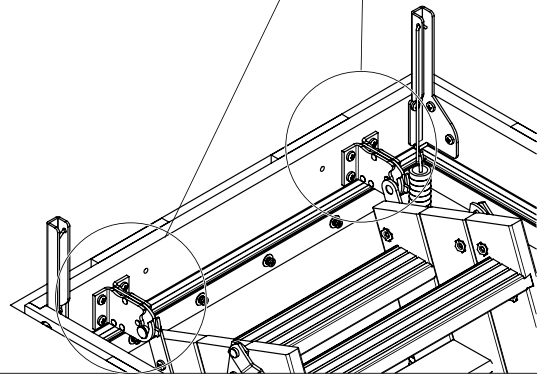

Zoldertrap Bern 56 Clickfix

120x60 cm - 120x70 cm - 140x70 cm

10  × 2 C2-15520					
14  × 2 R1-61381			15  × 2 K1-20646		
16  × 4 R1-61215		18  × 1 K1-20514	19  × 1 K3-06200 Ø4 x 40	20  × 1 K1-20606	
21  × 1 K1-20643	22  × 2 H1-69300	23  × 2 K3-06013 Ø4 x 20	25  × 6 K3-08110	28  × 1 K3-06066 Ø4 x 20	29  × 1 R1-66005
30  × 1 R1-40980					

1

2

3

4

5

6

7

8

Casing height :
14 cm

Insulation :
50 mm

Treads
Thickness :
17,5 mm
Depth :
69 mm

Maximum
load
150 kg