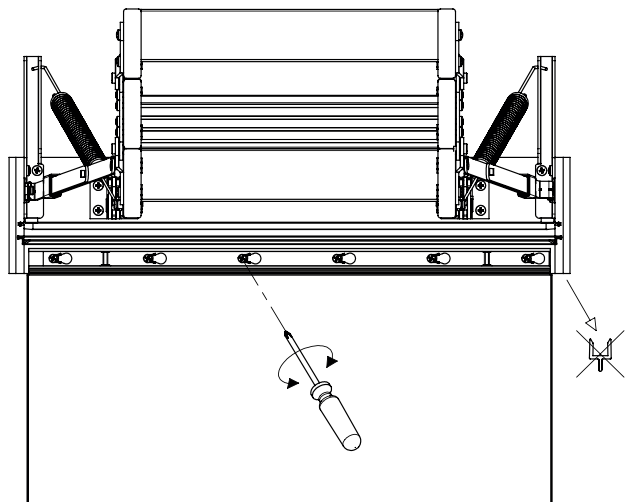

9

10

11

12

13

14

15

16

Casing height :
14 cm

Insulation :
50 mm

Treads
Thickness :
17,5 mm
Depth :
69 mm

Maximum
load
150 kg