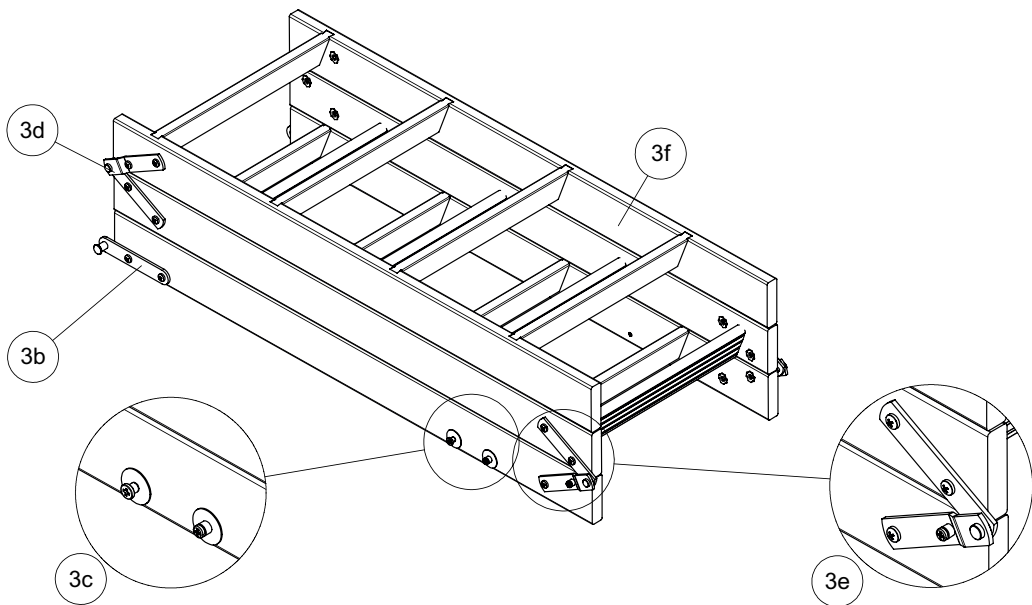

Zoldertrap Bern 56 Clickfix

120x60 cm - 120x70 cm - 140x70 cm

10  × 2 C2-15520					
14  × 2 R1-61381			15  × 2 K1-20646		
16  × 4 R1-61215		18  × 1 K1-20514	19  × 1 K3-06200 Ø4 x 40	20  × 1 K1-20606	
21  × 1 K1-20643	22  × 2 H1-69300	23  × 2 K3-06013 Ø4 x 20	25  × 6 K3-08110	28  × 1 K3-06066 Ø4 x 20	29  × 1 R1-66005
30  × 1 R1-40980					

Casing height :
14 cm

Insulation :
50 mm

Treads
Thickness :
17,5 mm
Depth :
69 mm

Maximum
load
150 kg