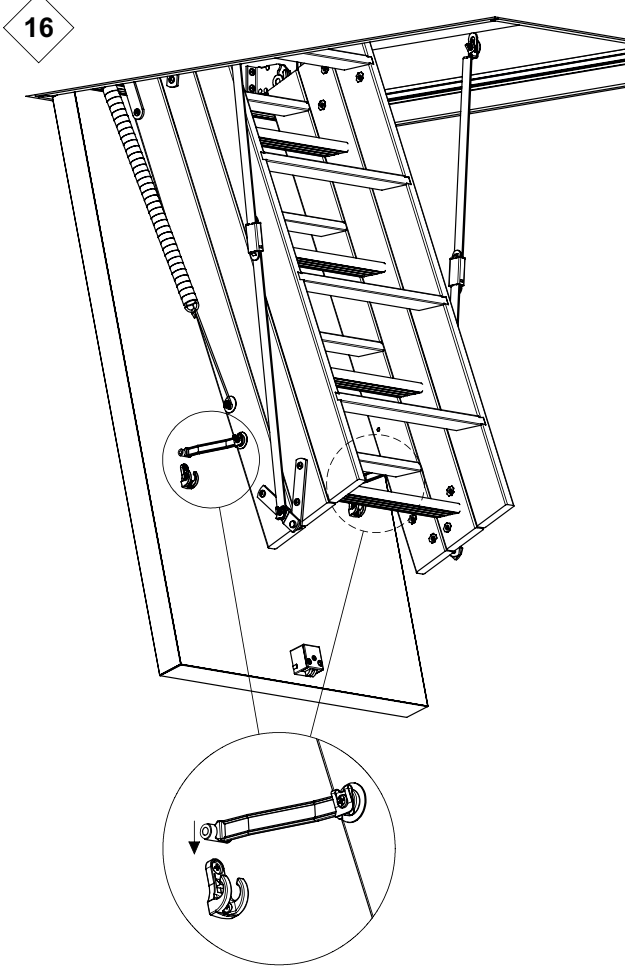

9

10

11

12

13

14

15

16

Casing height :
14 cm

Insulation :
50 mm

Treads
Thickness :
17,5 mm
Depth :
69 mm

Maximum
load
150 kg