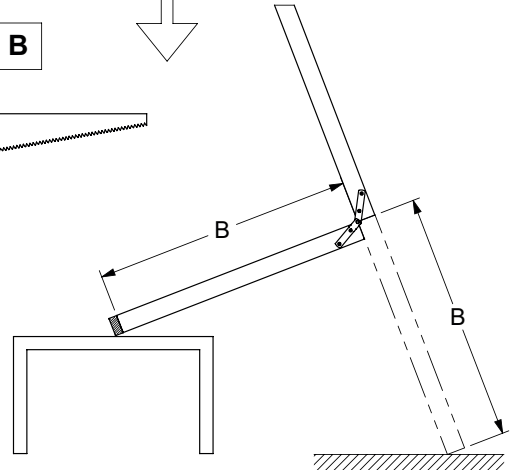

17

18

19

20 A

20 B

21 A

21 B

12 treads

Casing height :
14 cm

Insulation :
50 mm

Treads
Thickness :
17,5 mm
Depth :
69 mm

Maximum
load
150 kg