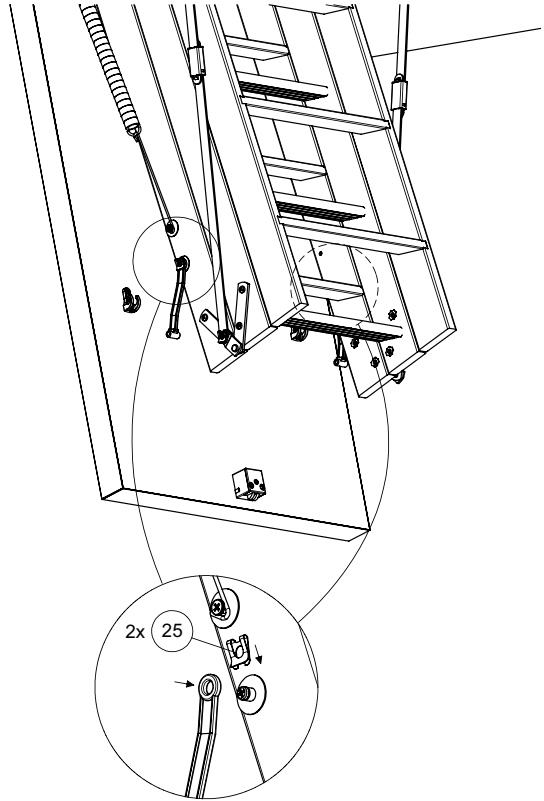

9

10

11

12

13

14

15

16

Casing height :
14 cm

Insulation :
50 mm

Treads
Thickness :
17,5 mm
Depth :
69 mm

Maximum
load
150 kg