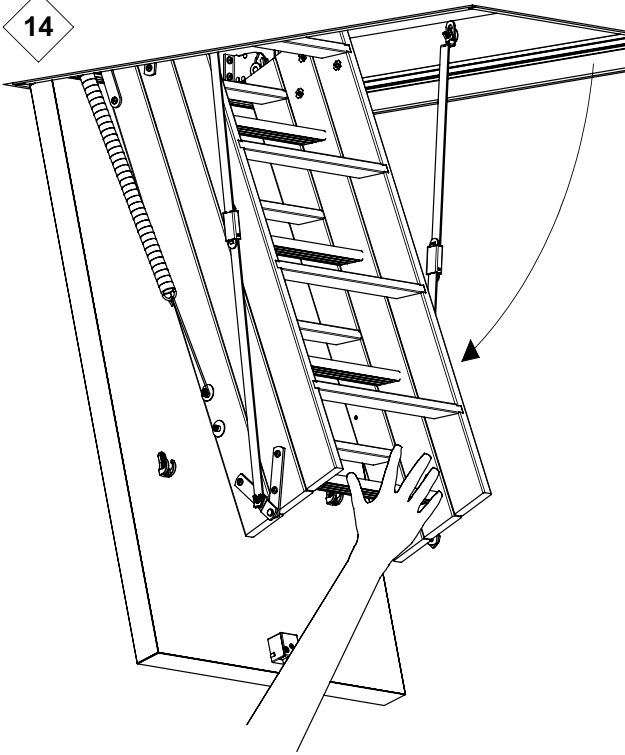

9

10

11

12

13

14

15

16

Casing height :
14 cm

Insulation :
50 mm

Treads
Thickness :
17,5 mm
Depth :
69 mm

Maximum
load
150 kg