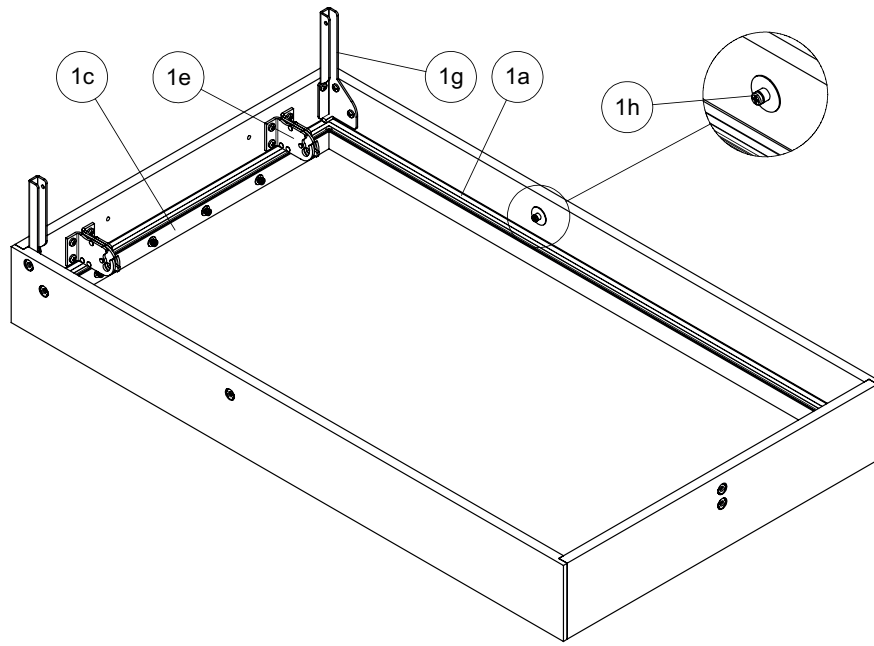

Zoldertrap Bern 56 Clickfix

120x60 cm - 120x70 cm - 140x70 cm

10  × 2 C2-15520					
14  × 2 R1-61381			15  × 2 K1-20646		
16  × 4 R1-61215		18  × 1 K1-20514	19  × 1 K3-06200 Ø4 x 40	20  × 1 K1-20606	
21  × 1 K1-20643	22  × 2 H1-69300	23  × 2 K3-06013 Ø4 x 20	25  × 6 K3-08110	28  × 1 K3-06066 Ø4 x 20	29  × 1 R1-66005
30  × 1 R1-40980					

Casing height :
14 cm

Insulation :
50 mm

Treads
Thickness :
17,5 mm
Depth :
69 mm

Maximum
load
150 kg