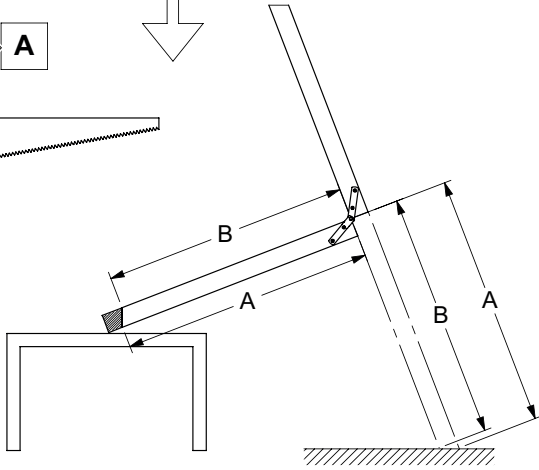

17

18

19

20 A

20 B

21 A

21 B

12 treads

Casing height :
14 cm

Insulation :
50 mm

Treads
Thickness :
17,5 mm
Depth :
69 mm

Maximum
load
150 kg