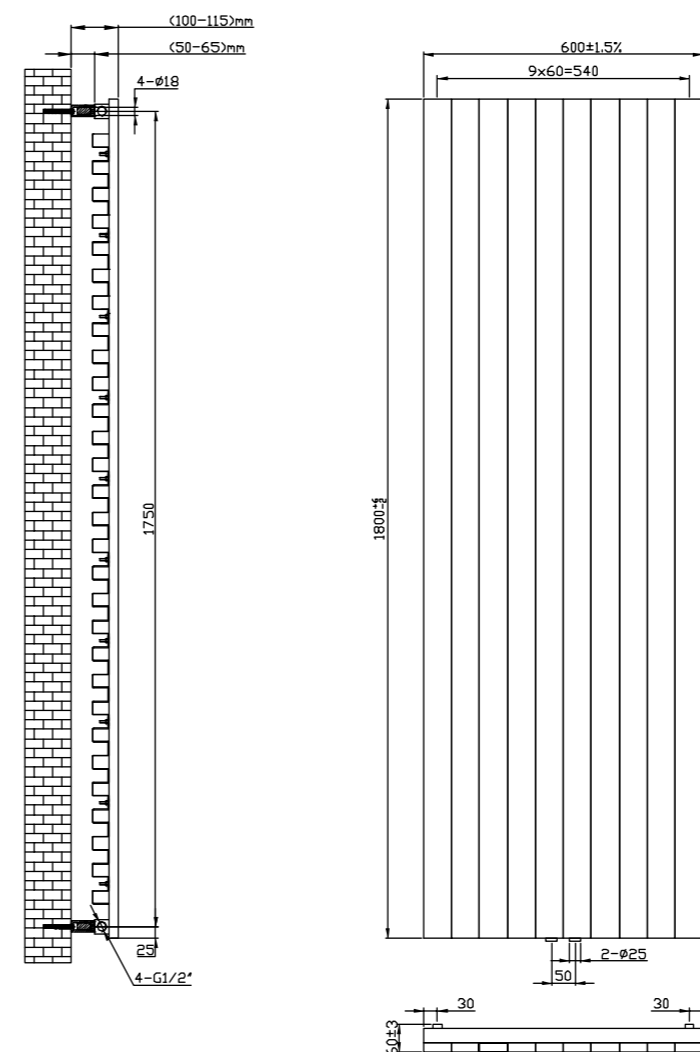

aansluiting:	midden
garantie:	10 jaar
norm:	EN442
maximale waterdruk:	9 bar
structuur:	ruw
blindstop:	ja
ontluchter:	ja
aantal standaardaansluitingen:	2
bevestigingsmateriaal:	ja
materiaal:	staal

TOEBEHOREN:

art. 90808 universele radiatorkraanset

luxé aansluitset met thermostatische kraan geschikt voor haakse en rechte aansluiting

Handdoekhouder wit
art. 94959 lengte 38 cm

Handdoekhouder grijs
art. 94960 lengte 38 cm

Handdoekhouder zwart
art. 108562 lengte 38 cm

Aansluitmogelijkheden

Art. nr	Kleur	Hoogte	Breedte	Enkel/dubbel	Aantal buizen	Watt	m ² Leef (*)	m ² Bad (*)	Gewicht
94956	Grijs	180 cm	60 cm	Enkel	1x10	1803	11	9	50,11 kg