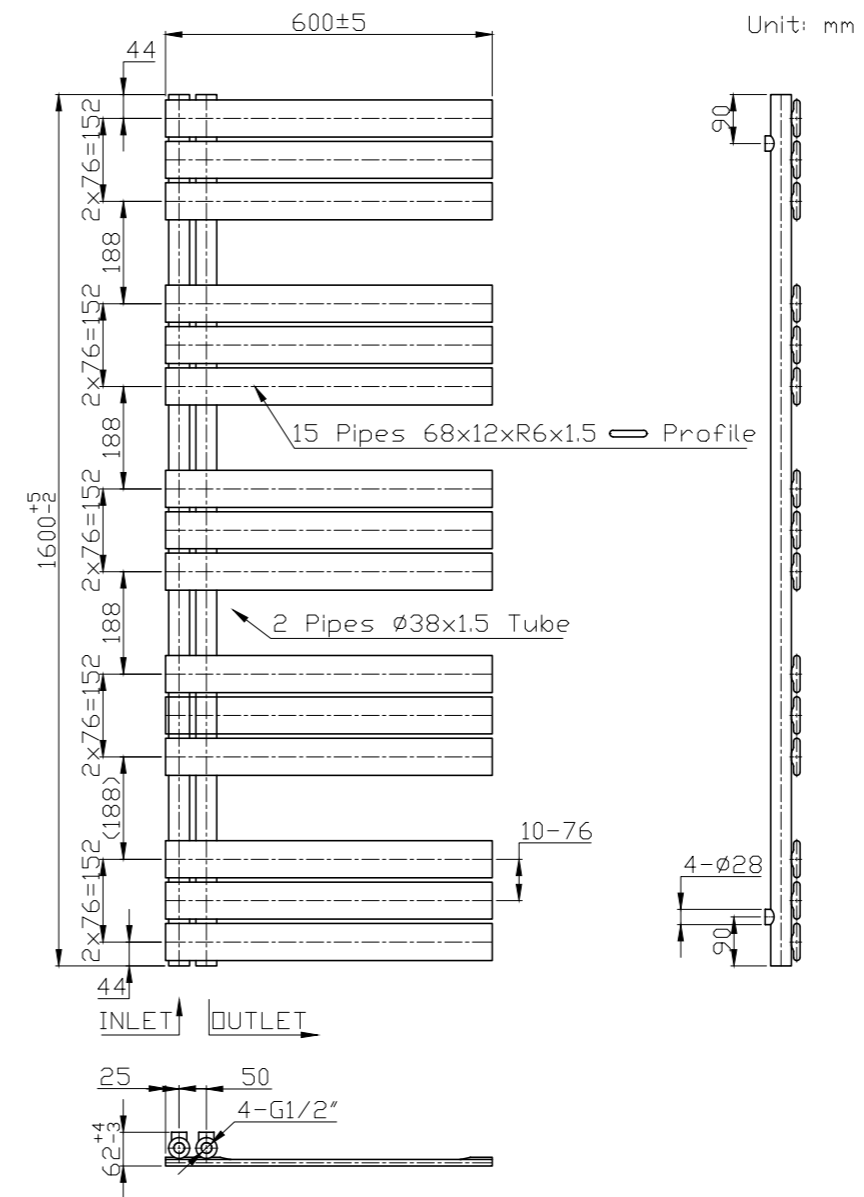

### STRAK EFFICIËNT

Met zijn strakke ontwerp is de laddervormige handdoekradiator Xerxes ideaal voor de hedendaagse badkamer. Deze radiator heeft een zijdelingse middenaansluiting. Deze is beschikbaar in 2 kleuren.

aansluiting:	midden
garantie:	10 jaar
norm:	EN442
structuur:	ruw
blindstop:	ja
ontluchter:	ja
aantal standaardaansluitingen:	4
diepte vanaf wand	14 cm
bevestigingsmateriaal:	ja
materiaal:	staal
vorm buizen:	rechthoekig
stand buizen:	horizontaal
afmetingen buizen:	68x12 mm

### Aansluitmogelijkheden

Art. nr	Kleur	Hoogte	Breedte	Enkel/dubbel	Aantal buizen	Watt	m <sup>2</sup> Leef (*)	m <sup>2</sup> Bad (*)	Gewicht
100808	Wit	160 cm	60 cm	Enkel	1x15	766	5	4	23 kg

(\*) Het aantal te verwarmen m<sup>2</sup> is indicatief en bedoeld om de verschillende modellen en afmetingen te vergelijken. Dit gemiddelde is berekend op basis van een normale geïsoleerde woning en een plafondhoogte van 240 cm. Info ivm gedetailleerde berekening: zie pag 4