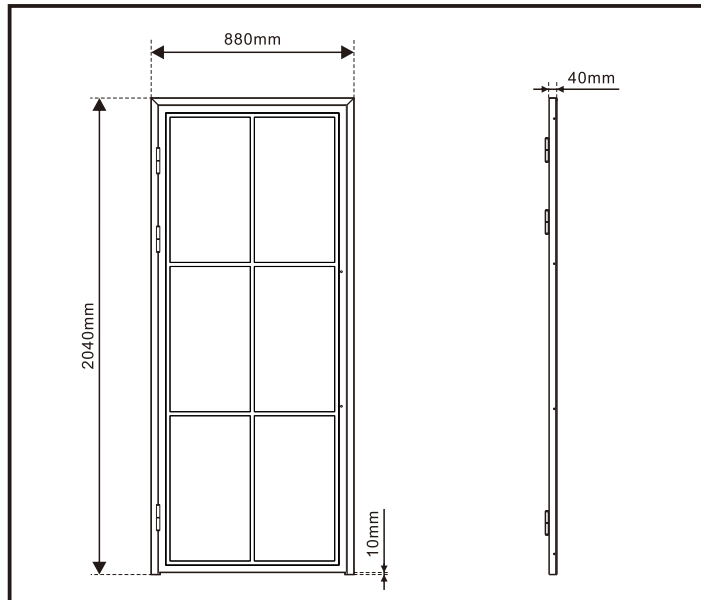

Montagehandleiding / Instructions de montage

Garantie bepalingen – Conditions de garantie

NL - Gelieve het product te plaatsen zoals dit staat omschreven in de handleiding anders vervalt alle garantie. Controleer alle onderdelen voor de plaatsing op eventuele zichtbare gebreken. Indien u overgaat tot plaatsing van het product kan er geen klacht meer worden geclaimd en aanvaardt u de staat waarin het product zich bevindt. Eventuele beschadigingen of slechte werking van het product veroorzaakt door een gebrek aan onderhoud vallen ook niet onder de garantie.