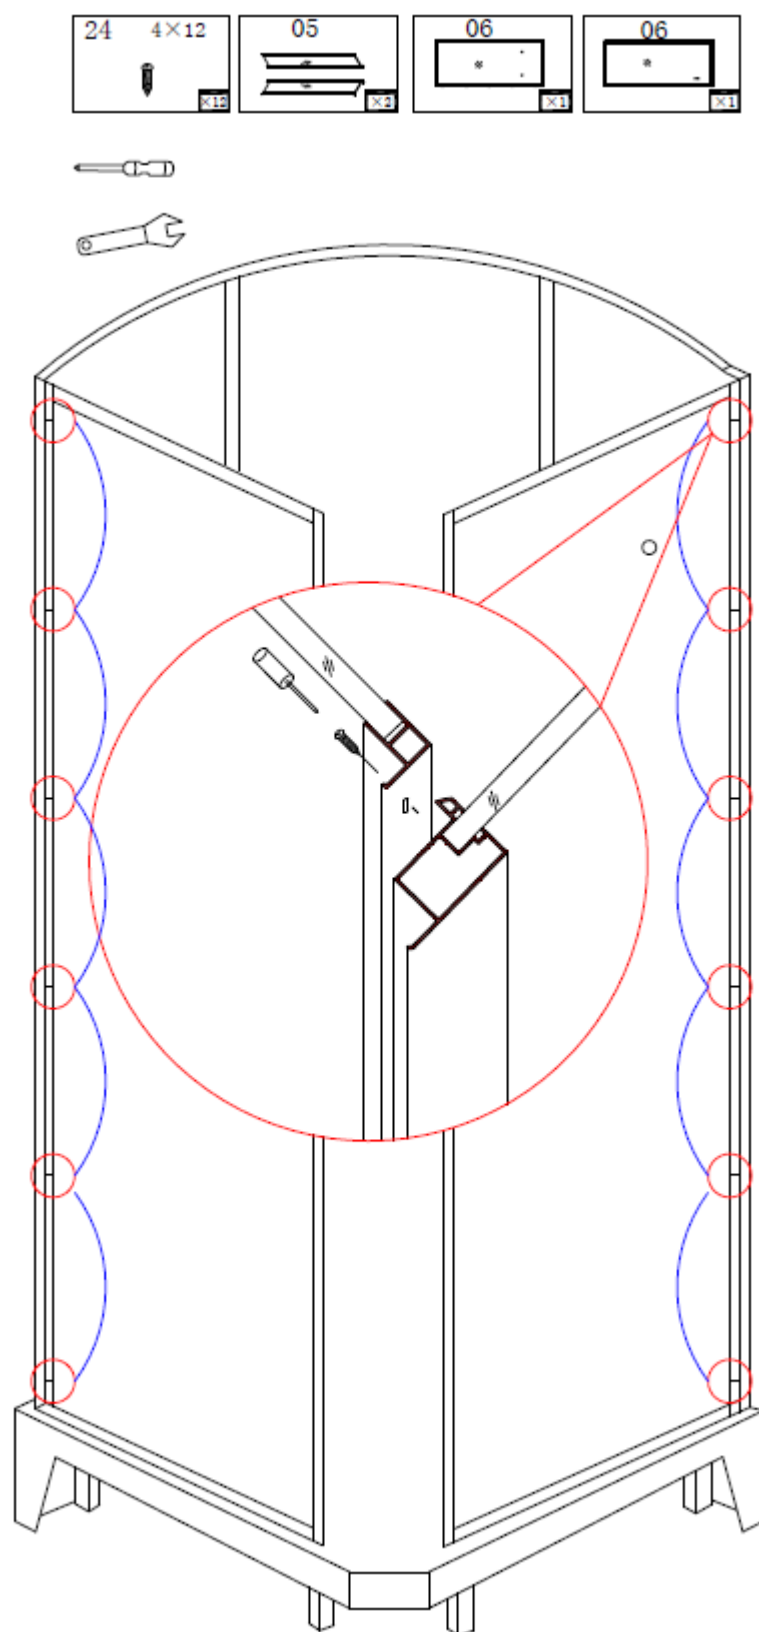

95742 – Douchecabine Asterix black thermo XL 900x900x2260mm

Het product kan afwijken van de weergegeven afbeeldingen

Le produit peut différer des photos présentées

Garantie bepalingen – Conditions de garantie