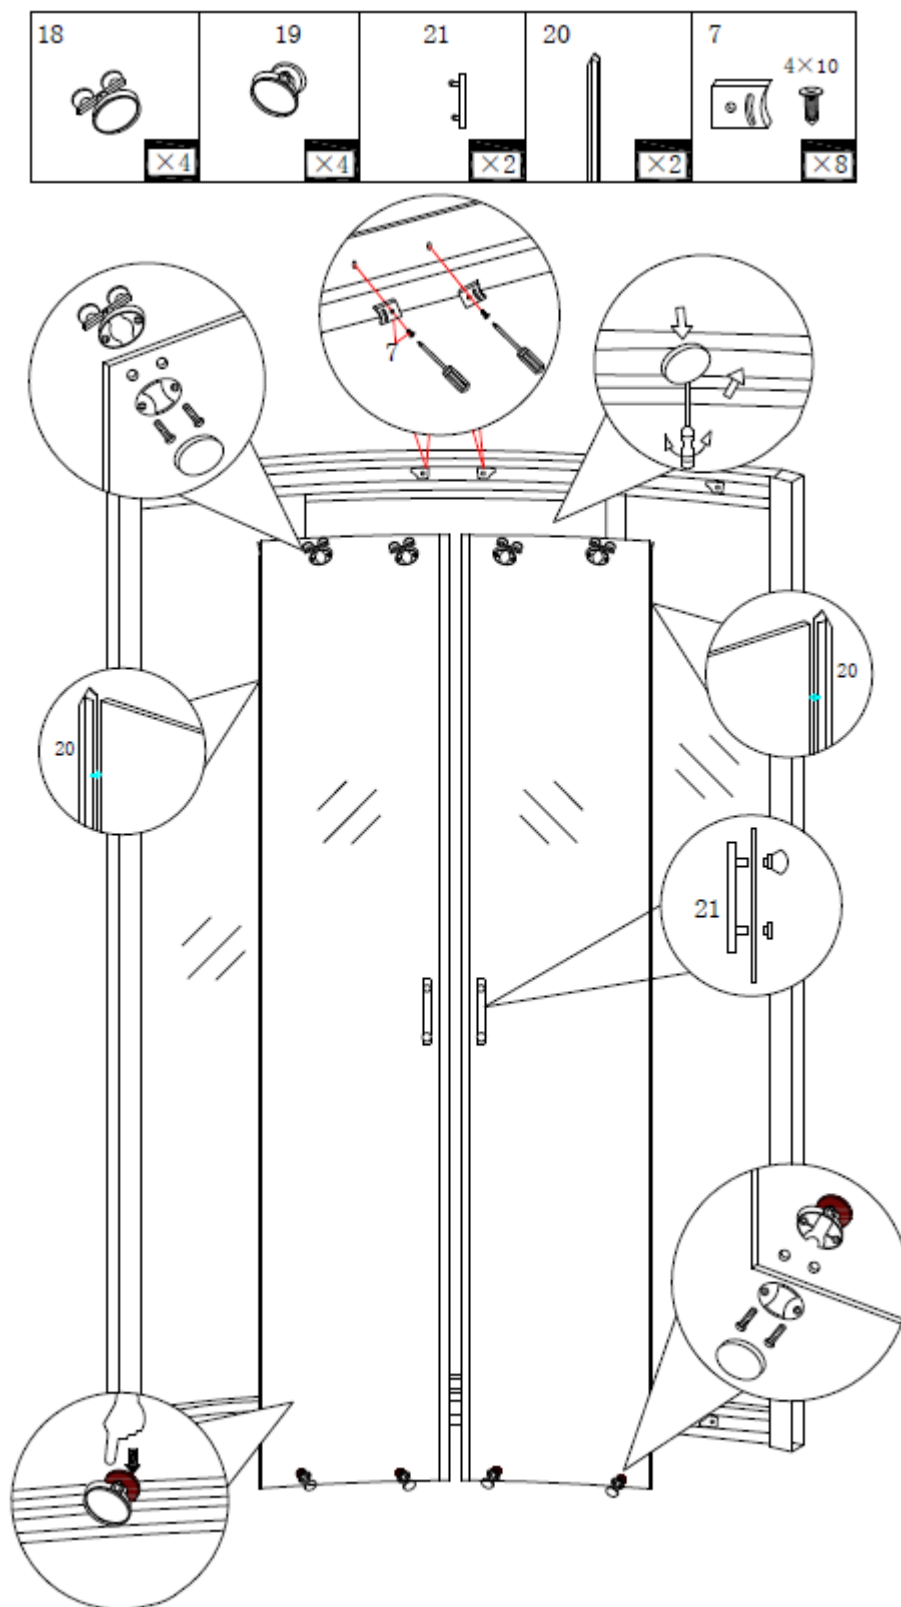

95742 – Douchecabine Asterix black thermo XL 900x900x2260mm

Het product kan afwijken van de weergegeven afbeeldingen

Le produit peut différer des photos présentées

Garantie bepalingen – Conditions de garantie

NL - Gelieve het product te plaatsen zoals dit staat omschreven in de handleiding anders vervalt alle garantie. Controleer alle onderdelen voor de plaatsing op eventuele zichtbare gebreken. Indien u overgaat tot plaatsing van het product kan er geen klacht meer worden geclaimd en aanvaardt u de staat waarin het product zich bevindt. Eventuele beschadigingen of slechte werking van het product veroorzaakt door kalk of een gebrek aan onderhoud vallen ook niet onder de garantie.