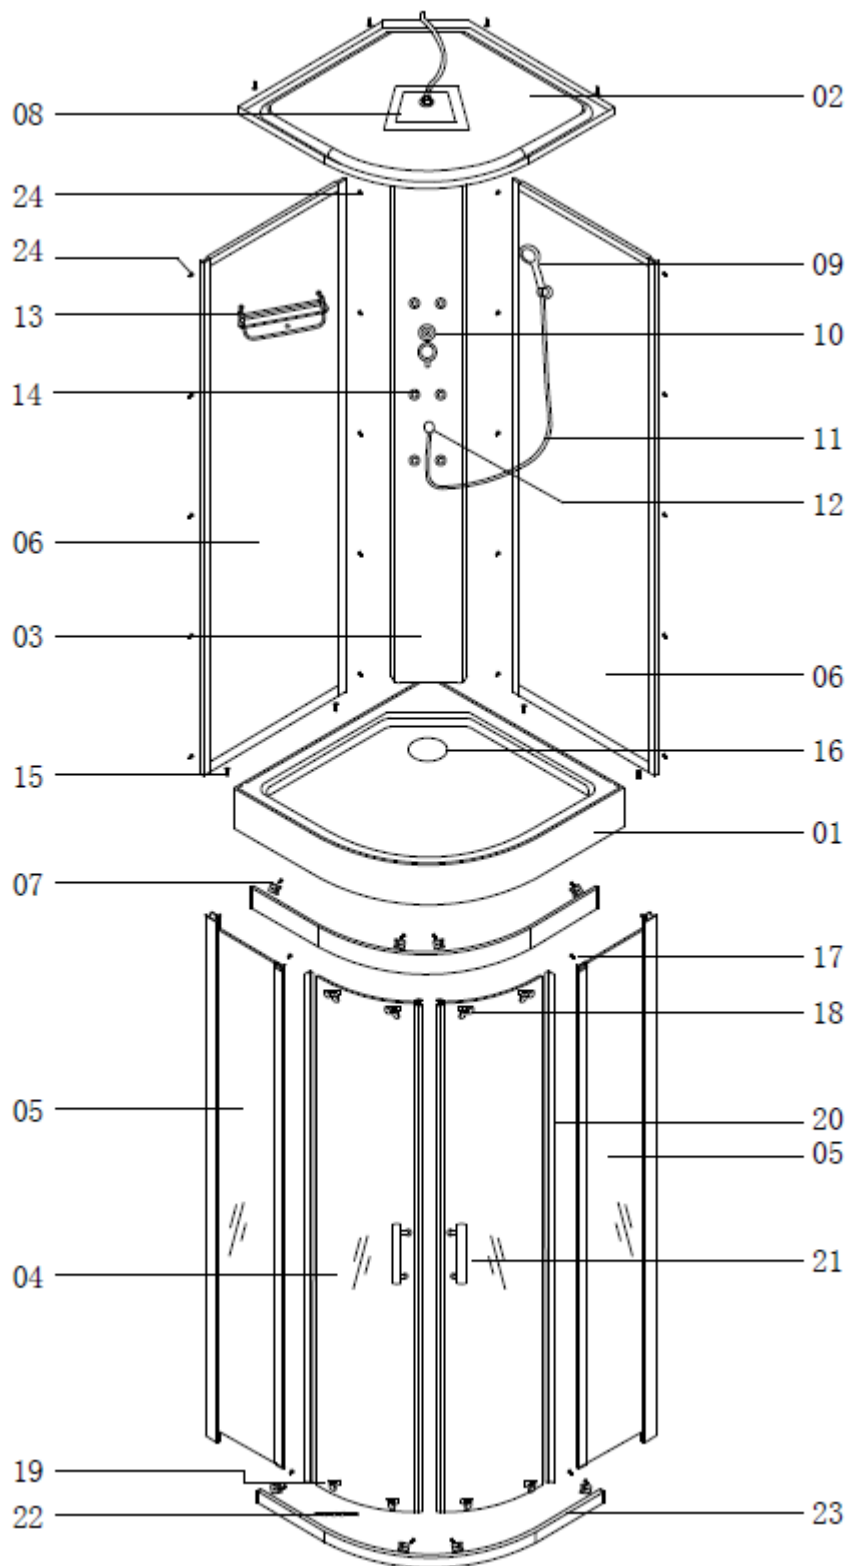

61755 – Douchecabine Asterix zwart 900x900x2130mm

67280 - Douchecabine Asterix wit 900x900x2130mm

82865 – Douchecabine Asterix zwart thermo 900x900x2130mm

86780 – Douchecabine Asterix zwart thermo XXL 1000x1000x2260mm

95742 – Douchecabine Asterix black thermo XL 900x900x2260mm

Het product kan afwijken van de weergegeven afbeeldingen

Le produit peut différer des photos présentées

Garantie bepalingen – Conditions de garantie