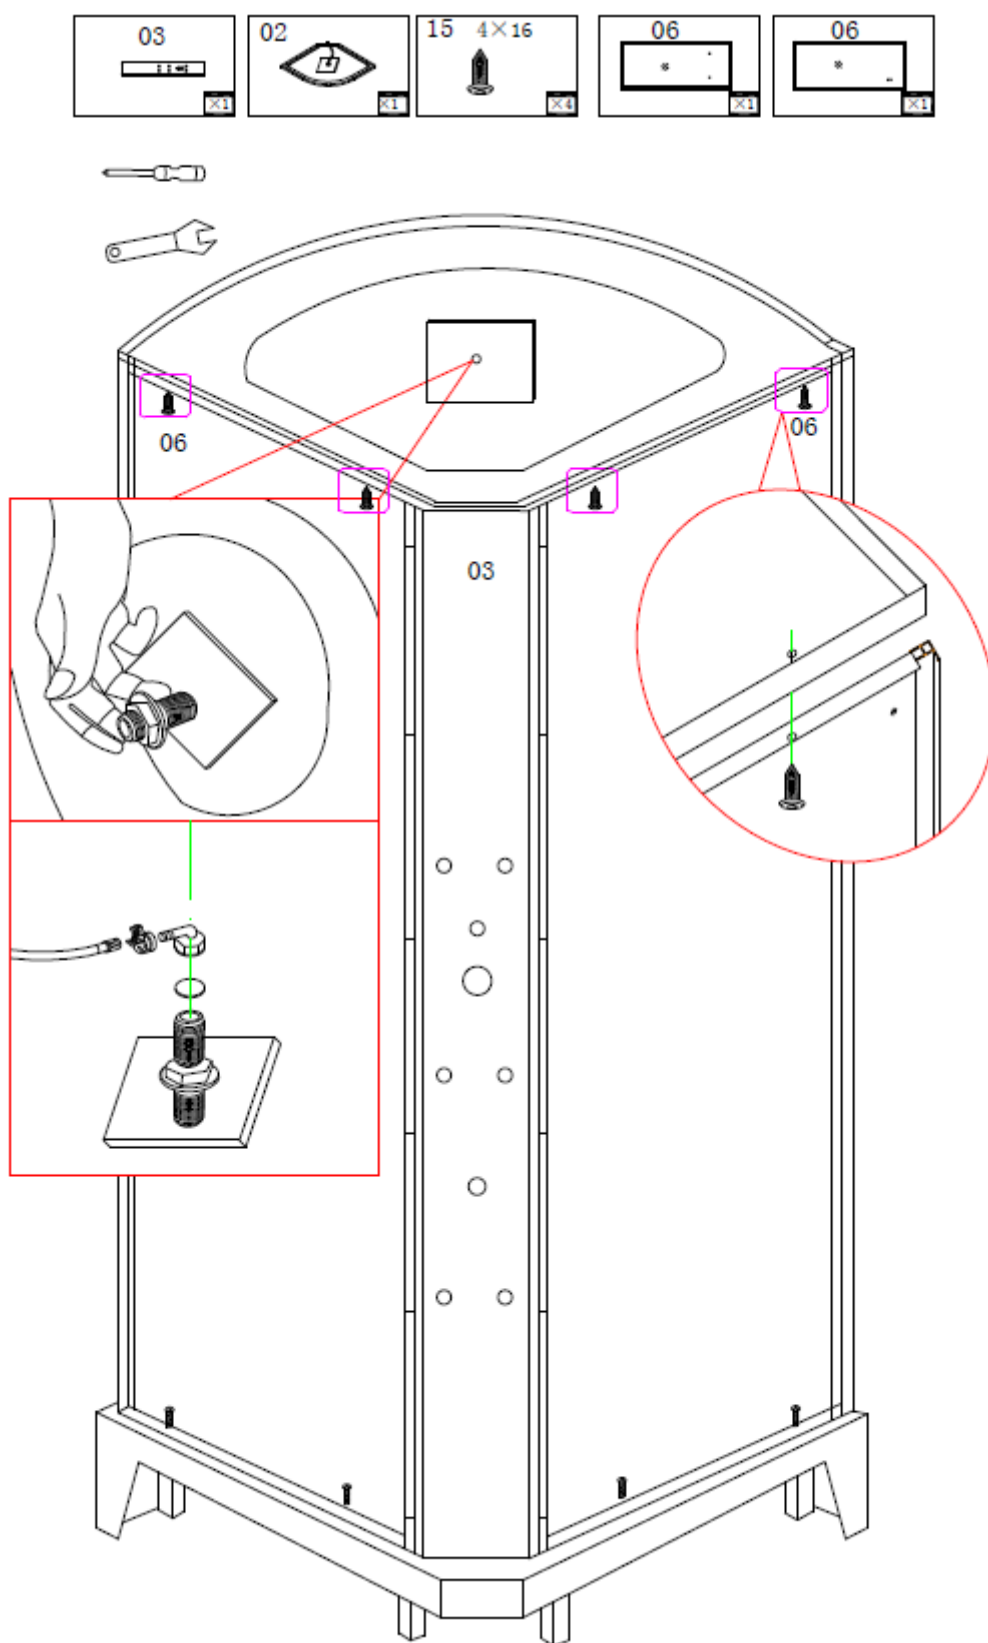

95742 – Douchecabine Asterix black thermo XL 900x900x2260mm

Het product kan afwijken van de weergegeven afbeeldingen

Le produit peut différer des photos présentées

Garantie bepalingen – Conditions de garantie