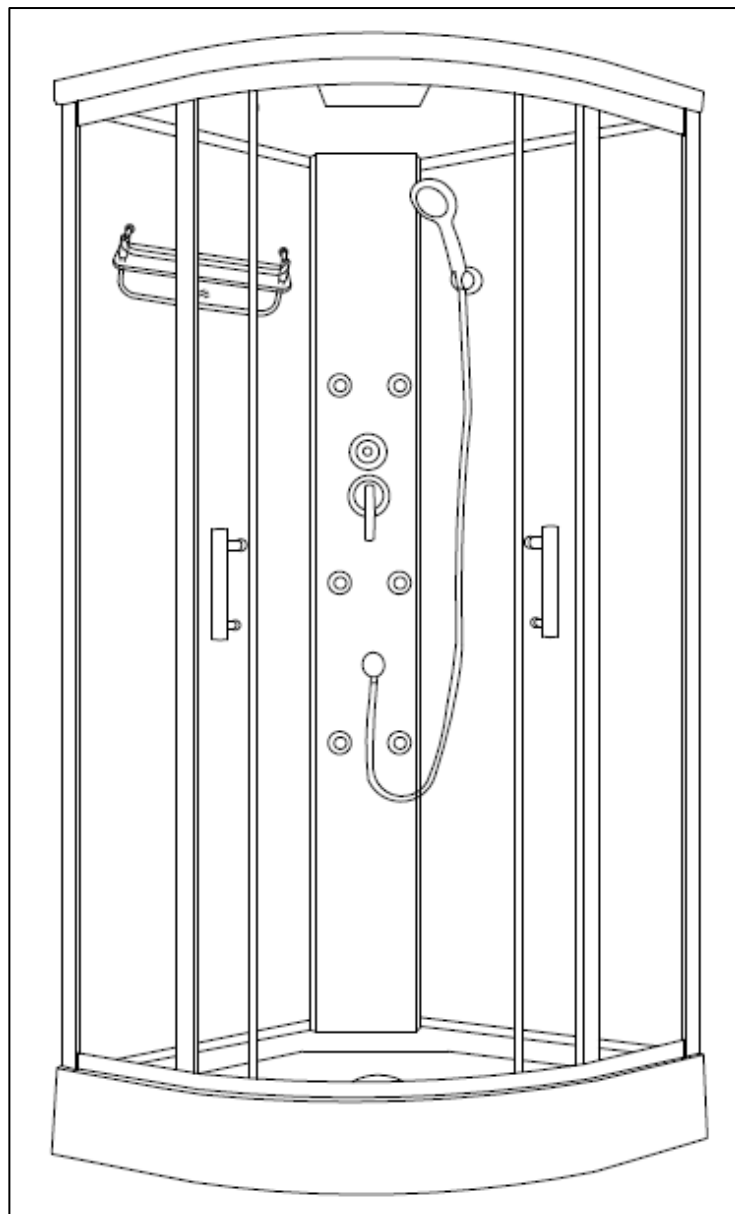

61755 – Douchecabine Asterix zwart 900x900x2130mm

67280 - Douchecabine Asterix wit 900x900x2130mm

82865 – Douchecabine Asterix zwart thermo 900x900x2130mm

86780 – Douchecabine Asterix zwart thermo XXL 1000x1000x2260mm

95742 – Douchecabine Asterix black thermo XL 900x900x2260mm

Het product kan afwijken van de weergegeven afbeeldingen

Le produit peut différer des photos présentées

Garantie bepalingen – Conditions de garantie