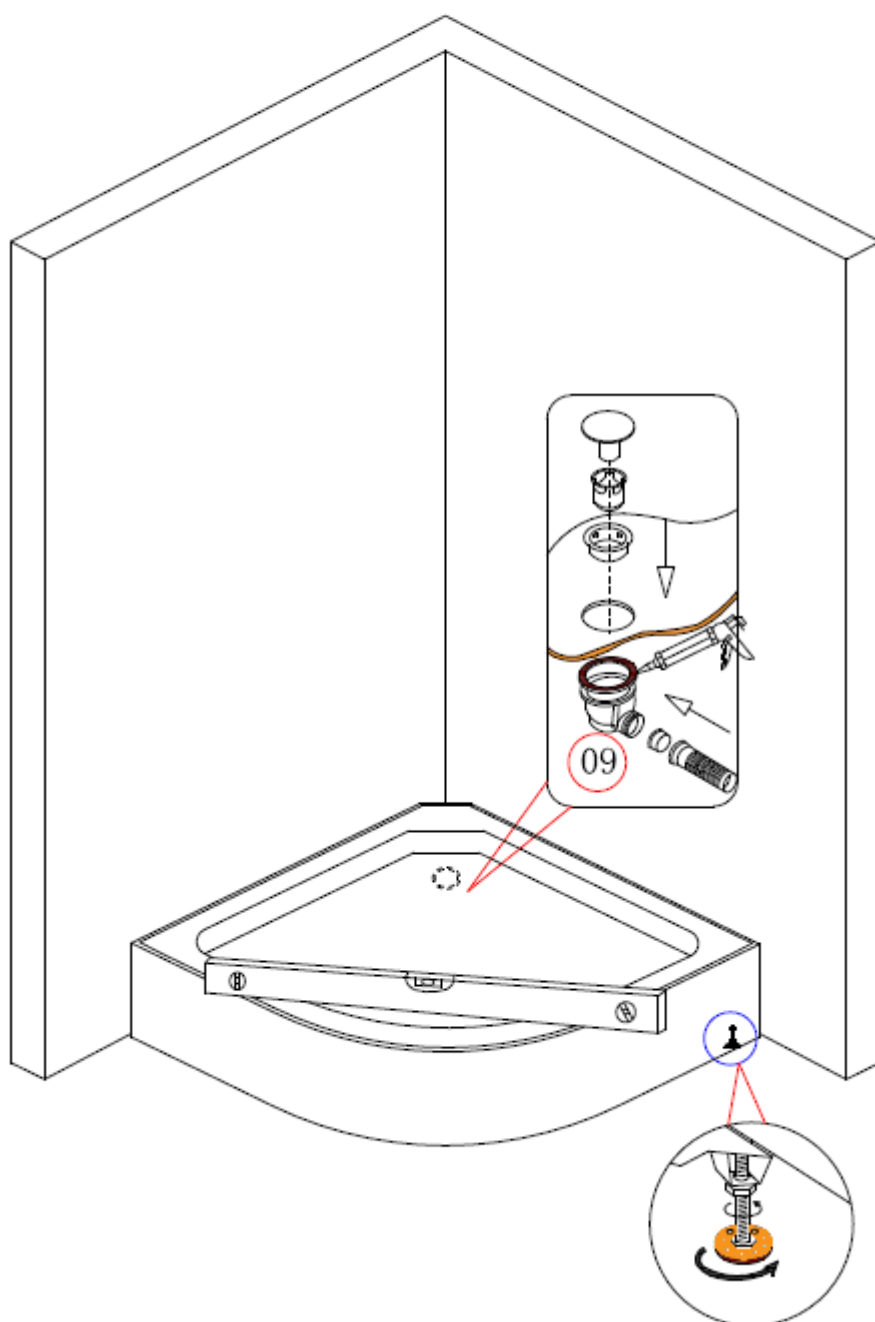

95742 – Douchecabine Asterix black thermo XL 900x900x2260mm

Het product kan afwijken van de weergegeven afbeeldingen

Le produit peut différer des photos présentées

Garantie bepalingen – Conditions de garantie