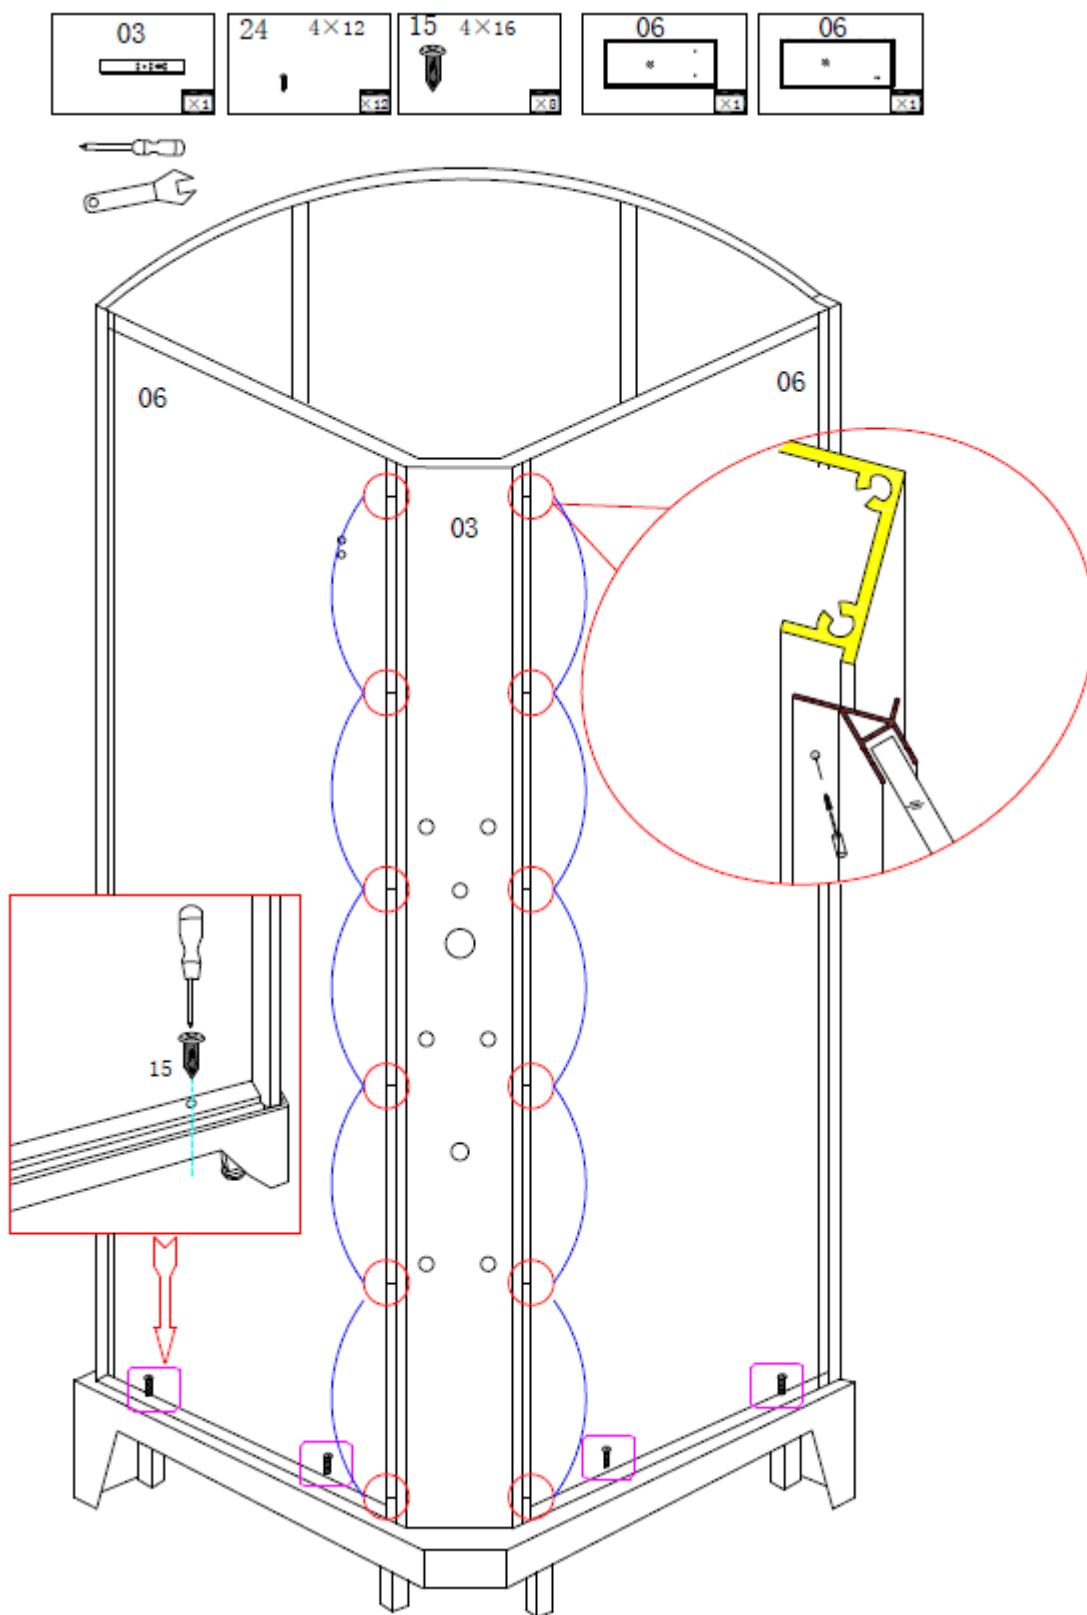

95742 – Douchecabine Asterix black thermo XL 900x900x2260mm

Het product kan afwijken van de weergegeven afbeeldingen

Le produit peut différer des photos présentées

Garantie bepalingen – Conditions de garantie