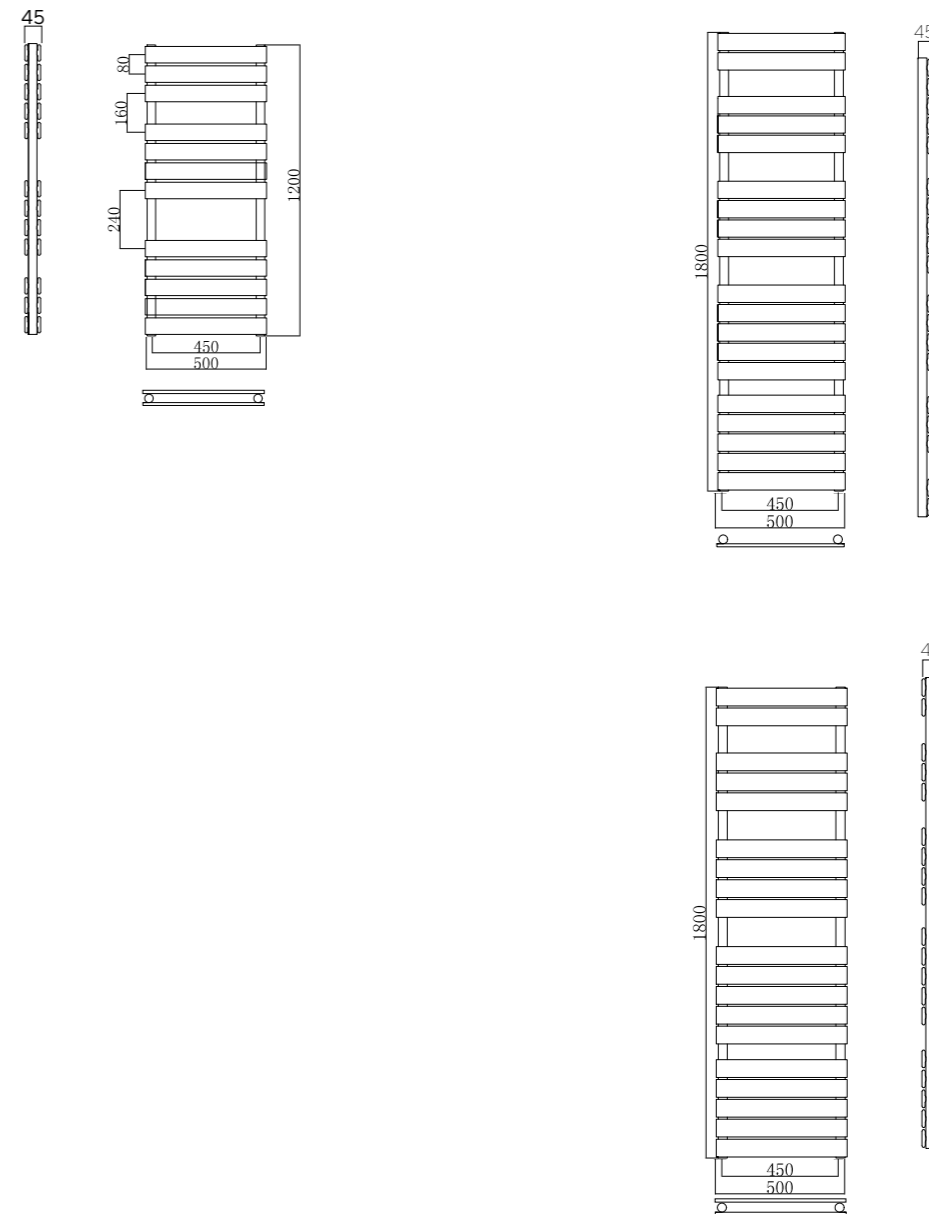

XERXES ZWART

STRAK EFFICIËNT

Met zijn strakke ontwerp is de laddervormige handdoekradiator Xerxes ideaal voor de hedendaagse badkamer. Naast een enkele, is Xerxes ook beschikbaar in een dubbele versie en in 2 verschillende afmetingen. Xerxes kan dus zowat elke badkamer volledig verwarmen.

aansluiting:	hoek
garantie:	10 jaar
norm:	EN442
structuur:	ruw
blindstop:	ja
ontluchter:	ja
aantal standaardaansluitingen:	4
diepte vanaf wand:	12 cm
bevestigingsmateriaal:	ja
materiaal:	staal
vorm buizen:	rechthoekig
stand buizen:	horizontaal
afmetingen buizen:	68x12 mm

Aansluitmogelijkheden

Art. nr	Kleur	Hoogte	Breedte	Enkel/dubbel	Aantal buizen	Watt	m ² Leef (*)	m ² Bad (*)	Gewicht
108461	Zwart	180 cm	50 cm	Enkel	1x19	936	6	5	21,87 kg
108459	Zwart	120 cm	50 cm	Dubbel	2x12	1224	7	6	24,7 kg
108462	Zwart	180 cm	50 cm	Dubbel	2x19	1872	11	9	38,28 kg