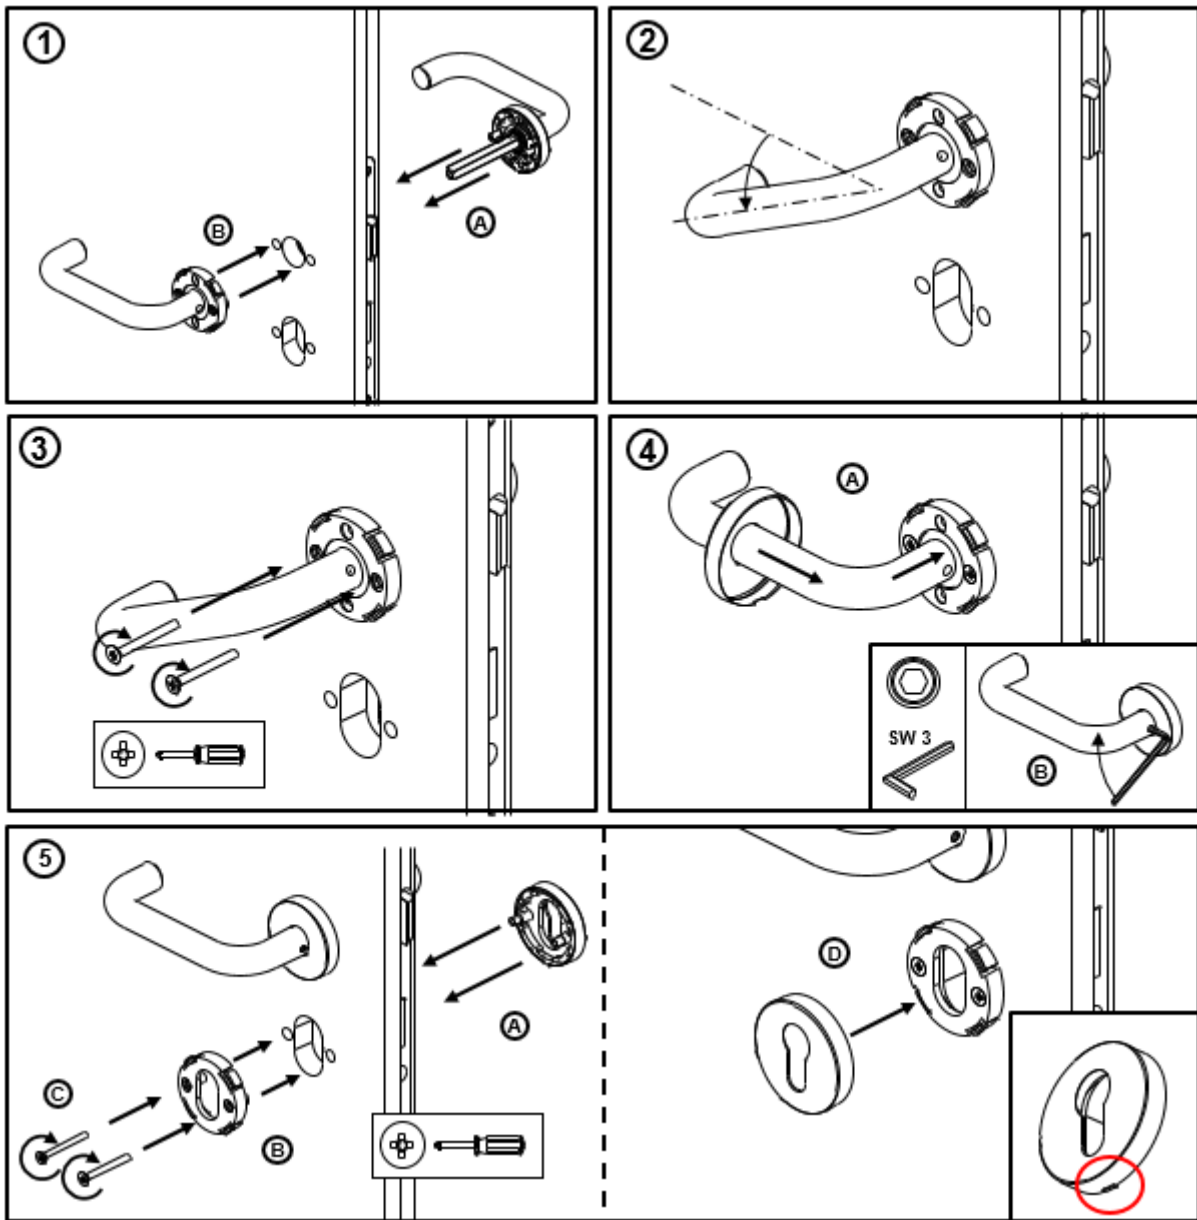

89859 – Deurkruk inox satin recht

100846 – Deurkruk inox Flow mat zwart recht

Het product kan afwijken van de weergegeven afbeeldingen

Le produit peut différer des photos présentées

**Garantie bepalingen – Conditions de garantie**

**NL** - Gelieve het product te plaatsen zoals dit staat omschreven in de handleiding anders vervalt alle garantie. Controleer alle onderdelen voor de plaatsing op eventuele zichtbare gebreken. Indien u overgaat tot plaatsing van het product kan er geen klacht meer worden geclaimd en aanvaardt u de staat waarin het product zich bevindt. Eventuele beschadigingen of slechte werking van het product veroorzaakt door kalk of een gebrek aan onderhoud vallen ook niet onder de garantie.