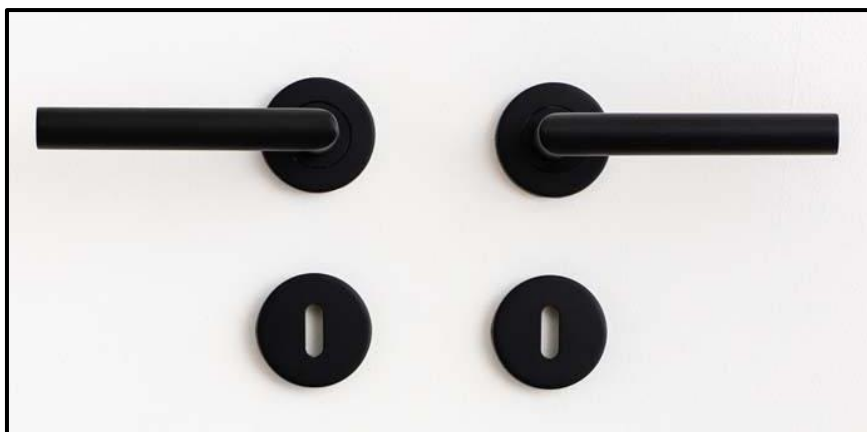

89859 – Deurkruk inox satin recht

100846 – Deurkruk inox Flow mat zwart recht

Het product kan afwijken van de weergegeven afbeeldingen

Le produit peut différer des photos présentées

**Garantie bepalingen – Conditions de garantie**