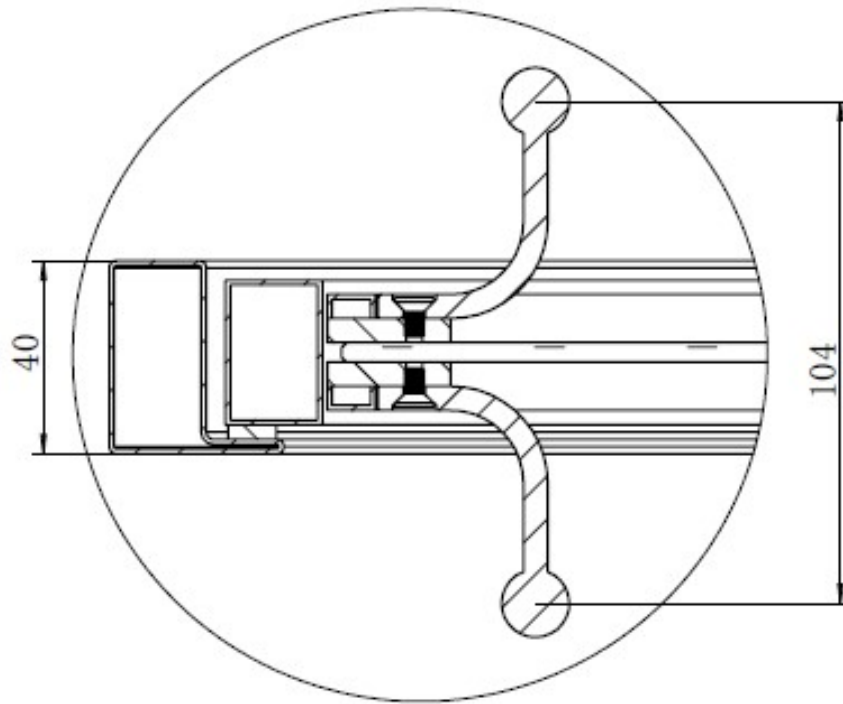

**Zelfbouwmarkt.be**  
*bouwen aan je thuis*

Notes

Drawn by

Lucas

Lovele Nero - 2040X880X40MM  
 - 4 WINDOW

Updated Date

13-01-2023

DWG No.

Lovele Nero 40(T) X 880(W) X  
 2040(H) - 4W -RIGHT

Ref. No.

01

 <b>Zelfbouwmarkt.be</b> <i>bouwen aan je thuis</i>	Notes	Drawn by	Lucas	Lovere Nero - 2040X880X40MM - 4 WINDOW
		Updated Date	13-01-2023	
		DWG No.	Lovere Nero - 40(T) X 880(W) X 2040(H) - 4W -RIGHT	
		Ref. No.	02	

Loveire Nero - 40(T) X 880(W) X  
2040(H) - 4W - RIGHT

Ref. No.

04