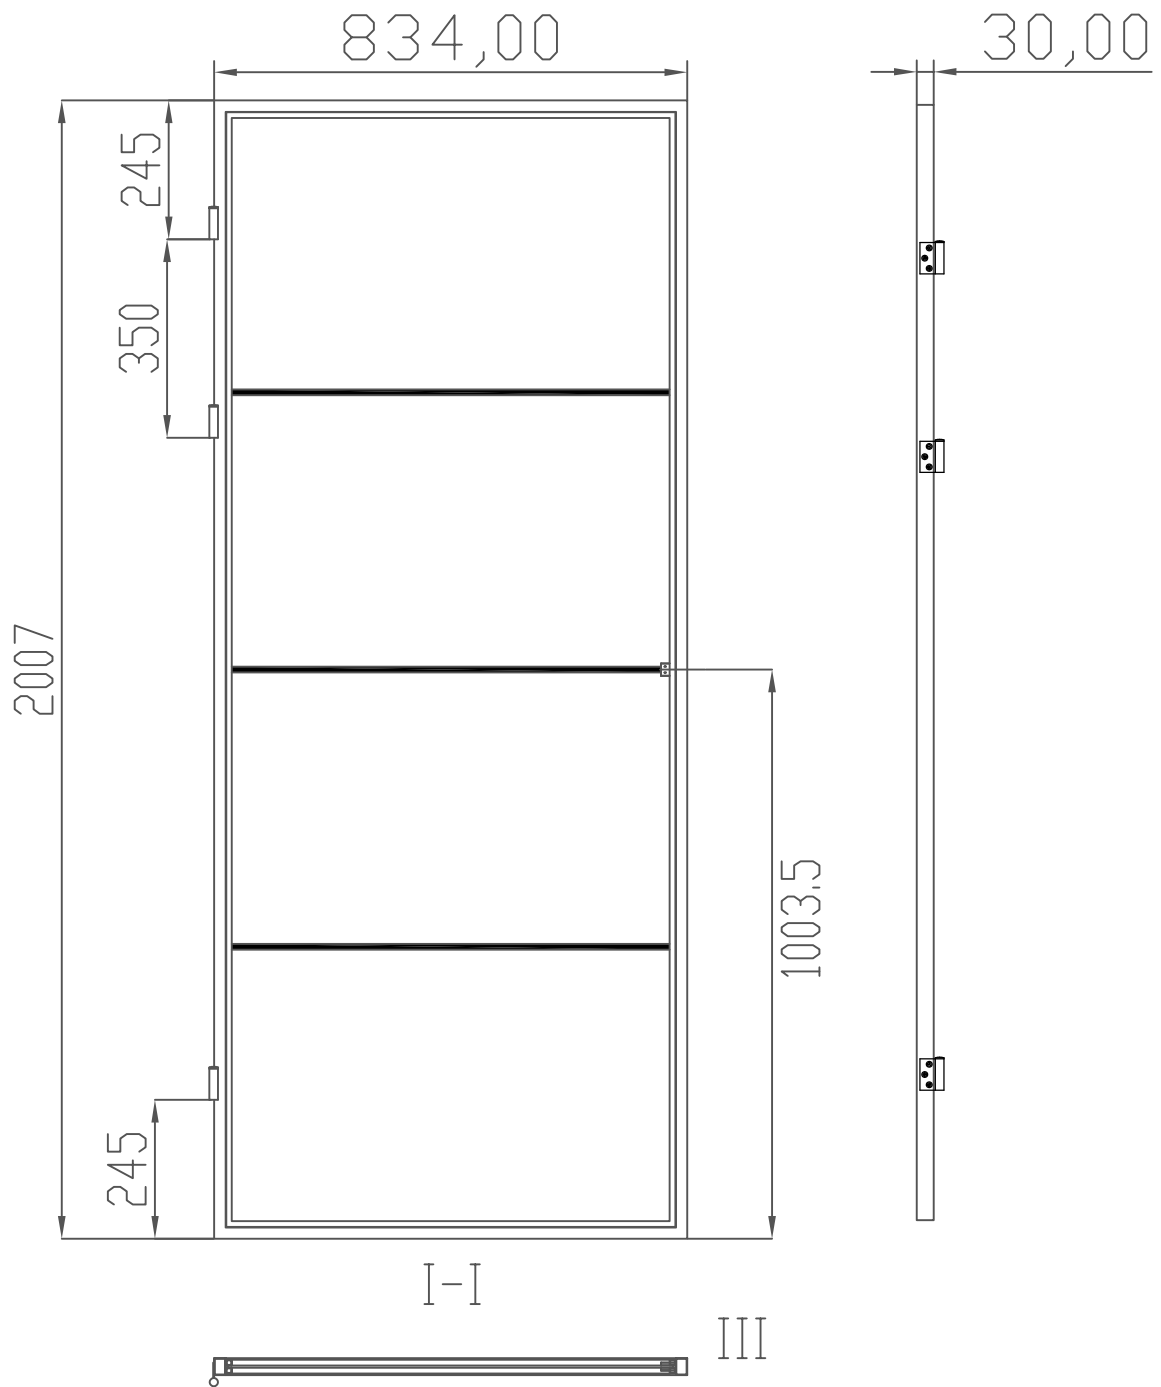

**Zelfbouwmarkt.be**  
*bouwen aan je thuis*

Notes

Drawn by

Lucas

Lovele Nero - 2040X880X40MM  
 - 4 WINDOW

Updated Date

13-01-2023

DWG No.

Lovele Nero 40(T) X 880(W) X  
 2040(H) - 4W -RIGHT

Ref. No.

01

 <b>Zelfbouwmarkt.be</b> <i>bouwen aan je thuis</i>	Notes	Drawn by	Lucas	Lovere Nero - 2040X880X40MM - 4 WINDOW
		Updated Date	13-01-2023	
		DWG No.	Lovere Nero - 40(T) X 880(W) X 2040(H) - 4W -RIGHT	
		Ref. No.	02	

Loveire Nero - 40(T) X 880(W) X  
2040(H) - 4W - RIGHT

Ref. No.

04