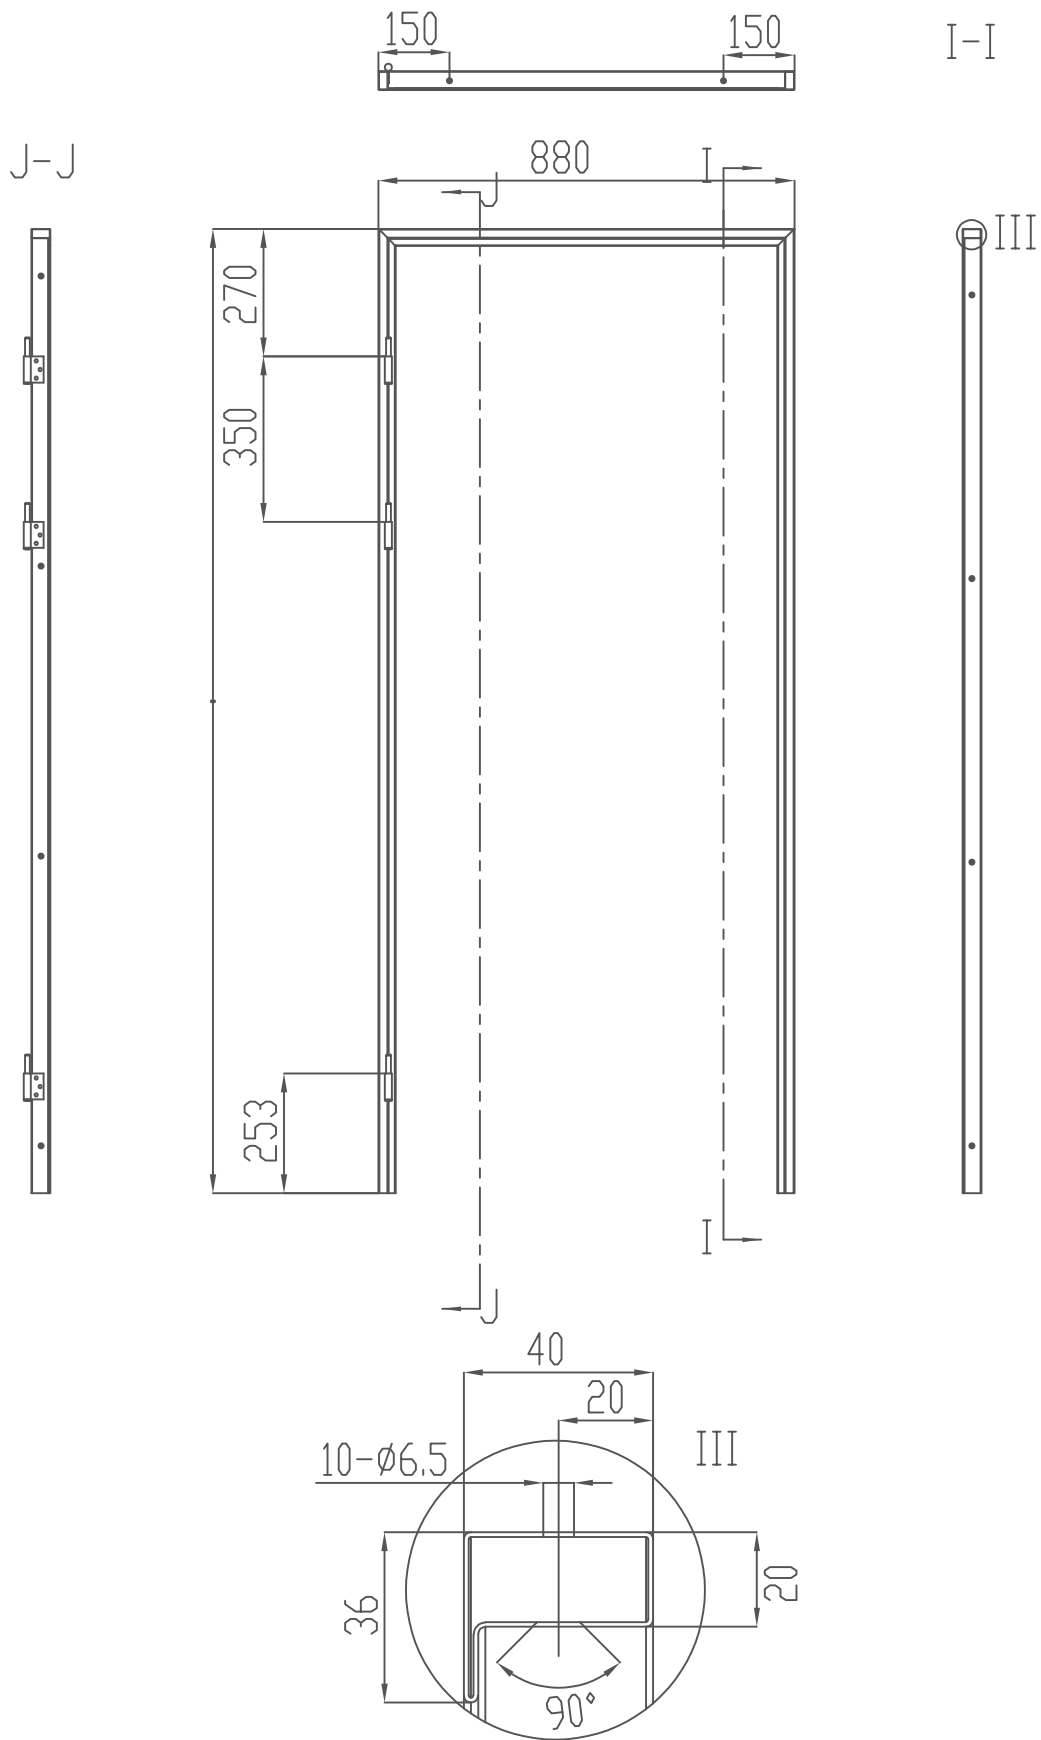

**Zelfbouwmarkt.be**  
*bouwen aan je thuis*

Notes

Drawn by

Lucas

Lovele Nero - 2040X880X40MM  
 - 4 WINDOW

Updated Date

13-01-2023

DWG No.

Lovele Nero 40(T) X 880(W) X  
 2040(H) - 4W -RIGHT

Ref. No.

01

 <b>Zelfbouwmarkt.be</b> <i>bouwen aan je thuis</i>	Notes	Drawn by	Lucas	Lovere Nero - 2040X880X40MM - 4 WINDOW
		Updated Date	13-01-2023	
		DWG No.	Lovere Nero - 40(T) X 880(W) X 2040(H) - 4W -RIGHT	
		Ref. No.	02	

Loveire Nero - 40(T) X 880(W) X  
2040(H) - 4W - RIGHT

Ref. No.

04