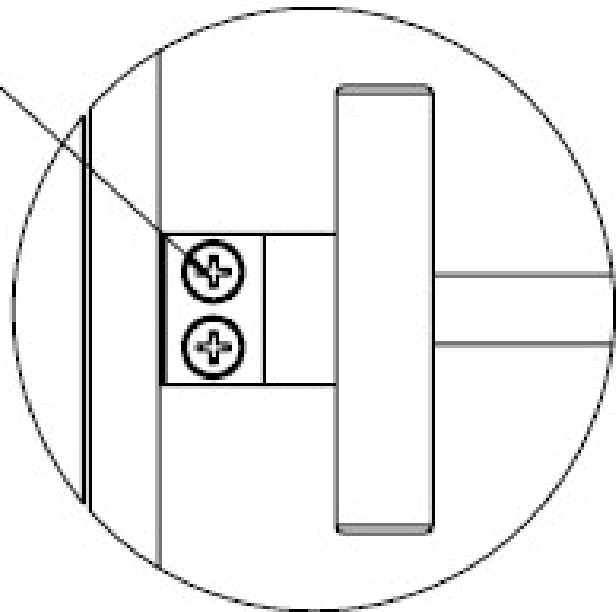

Black sticker