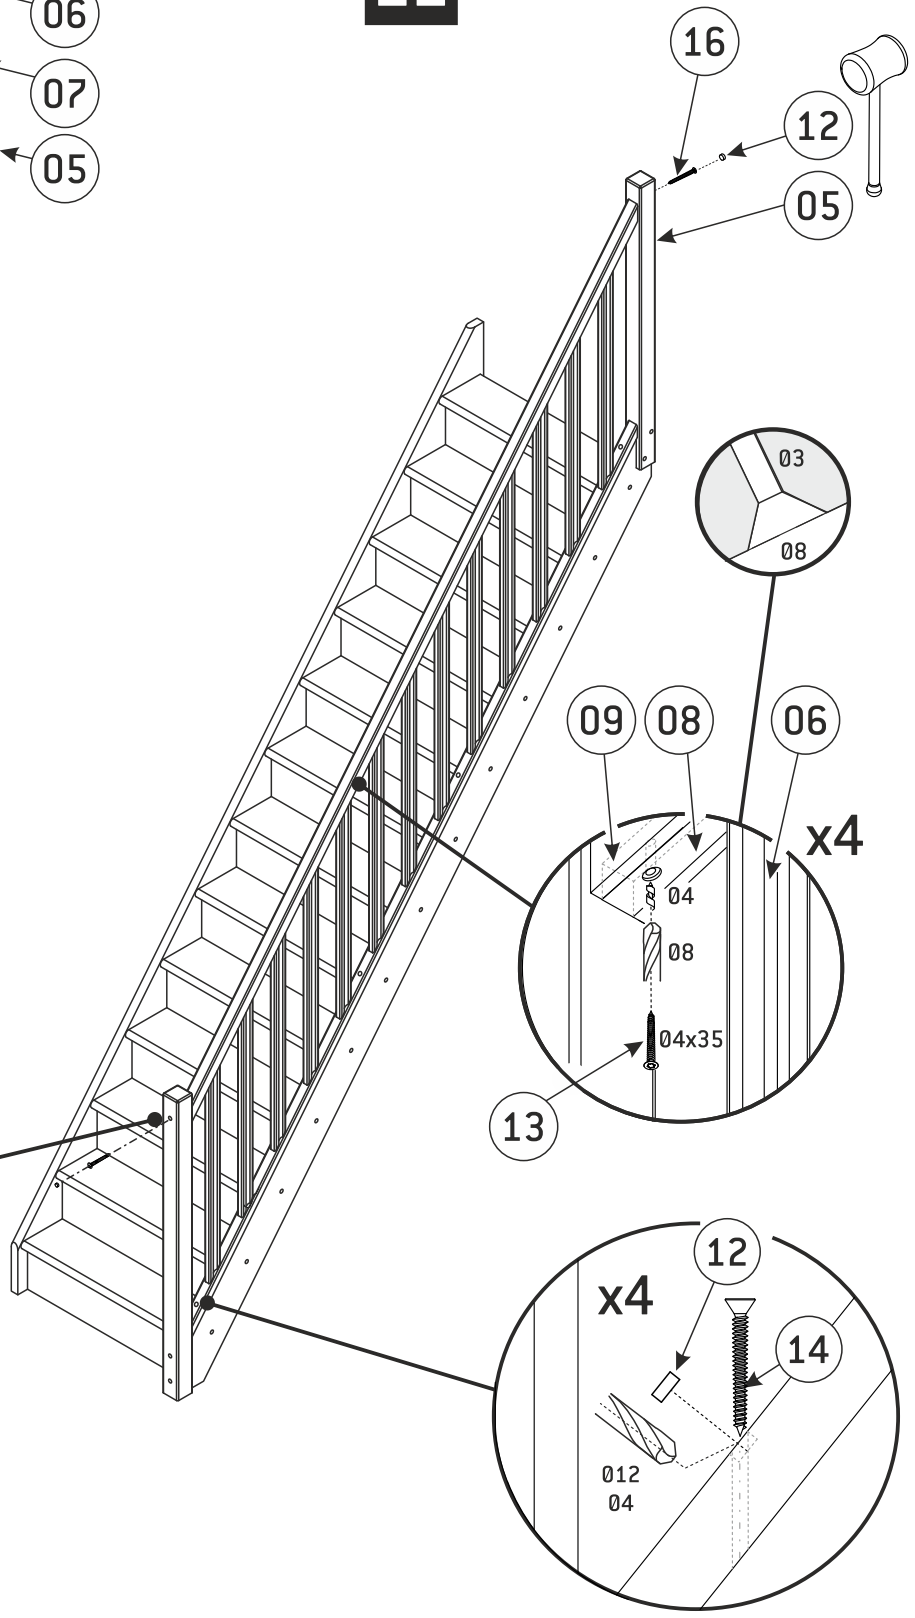

Zelfbouwmarkt.be

bouwen aan je thuis

Gesloten trap Hamburg recht 280x80cm -beuk

01 30x190x3523 x1	02 30x190x3523 x1	03 30x190x762 x13	04 70x70x1190 x1	05 70x70x1125 x1	06 25x50x874,4 x13	07 30x42x3375 x1	08 16x26x3375 x1	09 42x45x3375 x1
10 18x209x760 x13	11 16x25x182 x2 160,7 mm	12 012x5 x38	13 04x35 x12	14 04x40 x104	15 05x50 x30 +1	16 05x60 x4		

6

7

8

9

10

11

60148994
60149004
60149014

OPTION-OPTIE-OPTION-OPTION-OPTION-OPTION