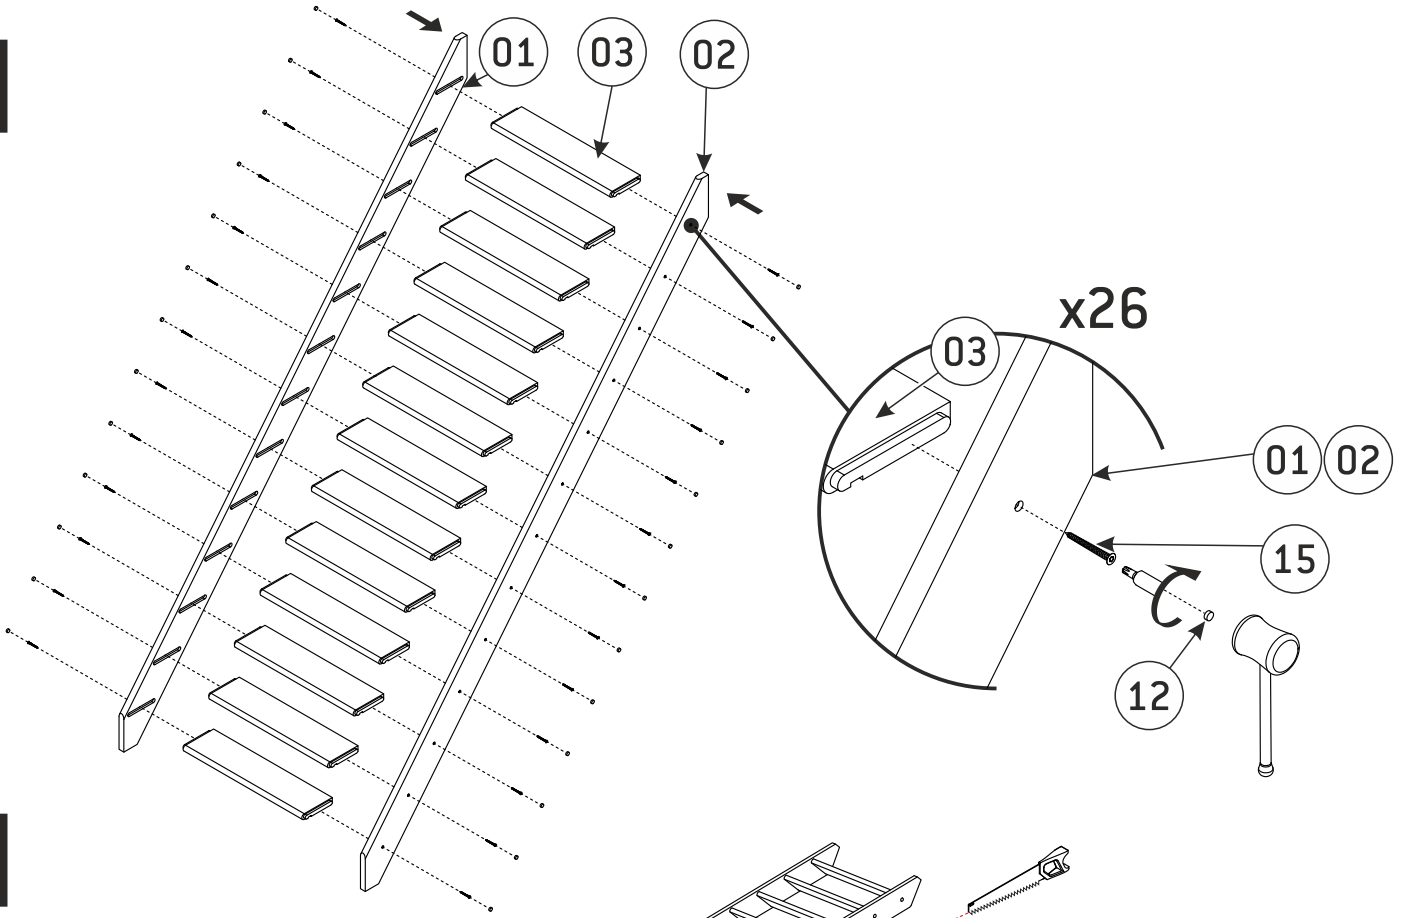

Zelfbouwmarkt.be

bouwen aan je thuis

Gesloten trap Hamburg recht 280x80cm -beuk

01 30x190x3523 x1	02 30x190x3523 x1	03 30x190x762 x13	04 70x70x1190 x1	05 70x70x1125 x1	06 25x50x874,4 x13	07 30x42x3375 x1	08 16x26x3375 x1	09 42x45x3375 x1
10 18x209x760 x13	11 16x25x182 x2 160,7 mm	12 012x5 x38	13 04x35 x12	14 04x40 x104	15 05x50 x30 +1	16 05x60 x4		

Tx10-30 Ph2/3 010 04
Pz2/3 08 012

2

$H < 280 \text{ cm}$

$-1h; -2h$

$-0,3h; -1,5h$

3

4

5