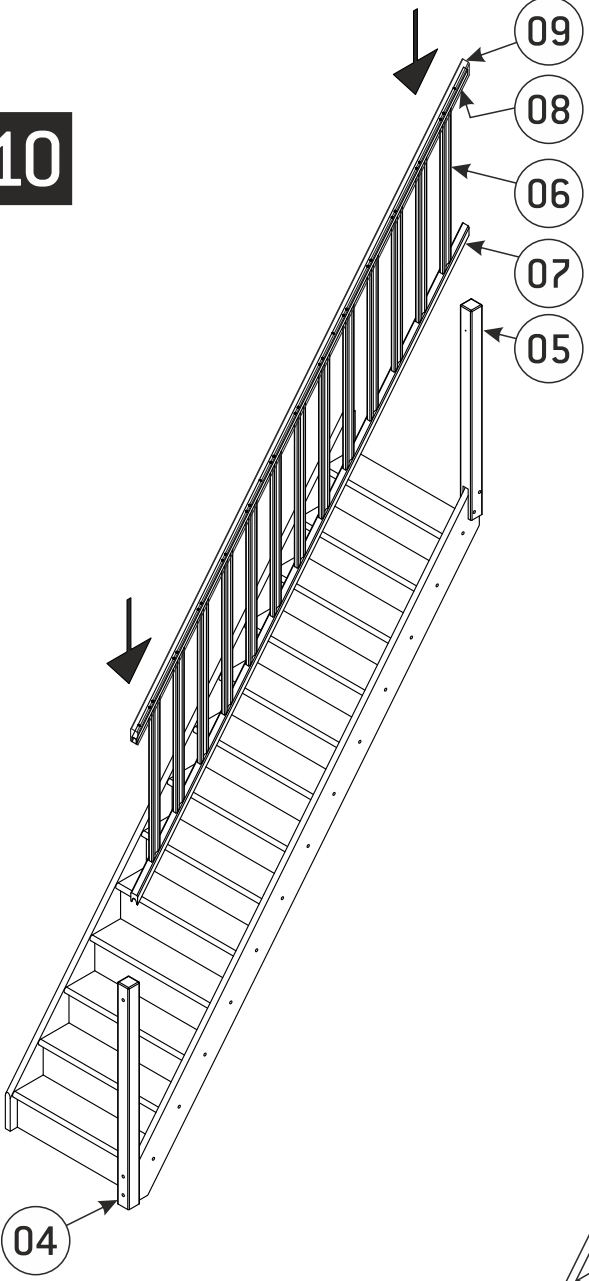

Zelfbouwmarkt.be

bouwen aan je thuis

Gesloten trap Hamburg recht 280x80cm -beuk

01 30x190x3523 x1	02 30x190x3523 x1	03 30x190x762 x13	04 70x70x1190 x1	05 70x70x1125 x1	06 25x50x874,4 x13	07 30x42x3375 x1	08 16x26x3375 x1	09 42x45x3375 x1
10 18x209x760 x13	11 16x25x182 x2 160,7 mm	12 012x5 x38	13 04x35 x12	14 04x40 x104	15 05x50 x30 +1	16 05x60 x4		

6

7

8

9

10

11

60148994
60149004
60149014

OPTION-OPTIE-OPTION-OPTION-OPTION-OPTION