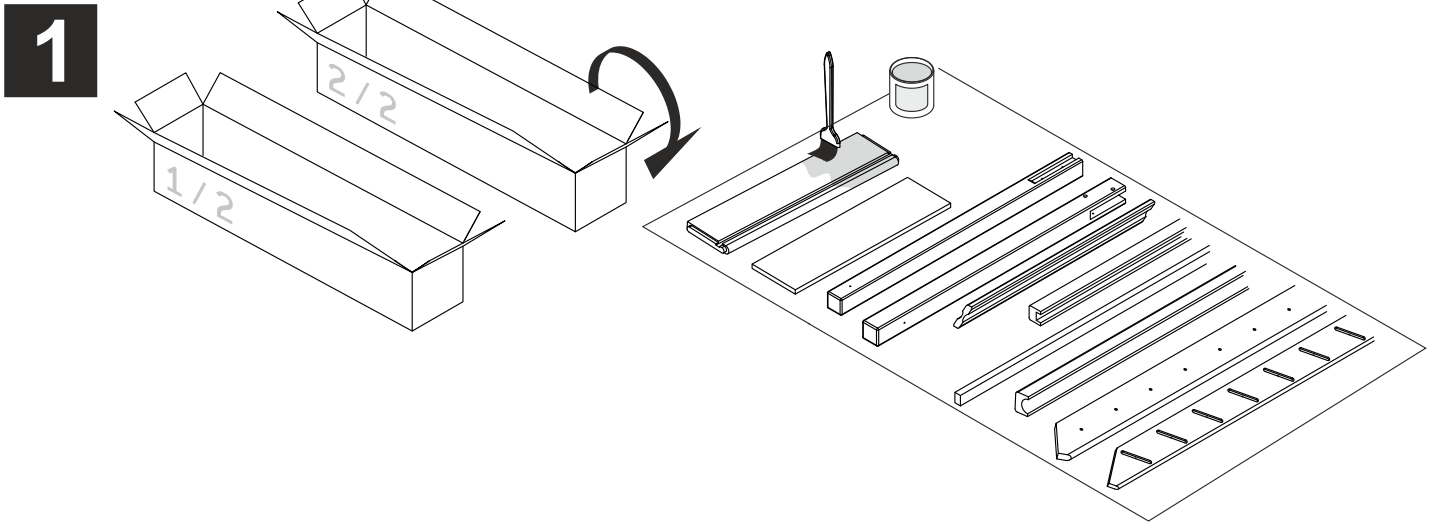

Zelfbouwmarkt.be

bouwen aan je thuis

Gesloten trap Hamburg recht 280x80cm -beuk

01 30x190x3523 x1	02 30x190x3523 x1	03 30x190x762 x13	04 70x70x1190 x1	05 70x70x1125 x1	06 25x50x874,4 x13	07 30x42x3375 x1	08 16x26x3375 x1	09 42x45x3375 x1
10 18x209x760 x13	11 16x25x182 x2 160,7 mm	12 012x5 x38	13 04x35 x12	14 04x40 x104	15 05x50 x30 +1	16 05x60 x4		

Tx10-30 Ph2/3 010 04
Pz2/3 08 012

2

$H < 280 \text{ cm}$

$-1h; -2h$

$-0,3h; -1,5h$

3

4

5