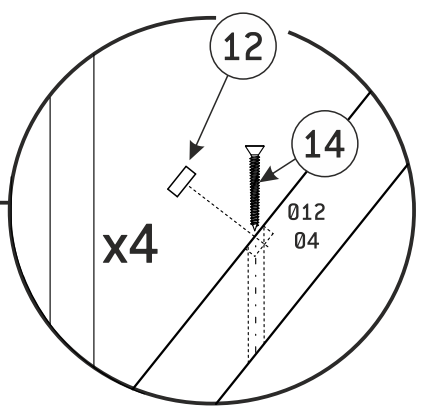

Zelfbouwmarkt.be

bouwen aan je thuis

Gesloten trap Hamburg recht 280x80cm -beuk

01 30x190x3523 x1	02 30x190x3523 x1	03 30x190x762 x13	04 70x70x1190 x1	05 70x70x1125 x1	06 25x50x874,4 x13	07 30x42x3375 x1	08 16x26x3375 x1	09 42x45x3375 x1
10 18x209x760 x13	11 16x25x182 x2 160,7 mm	12 012x5 x38	13 04x35 x12	14 04x40 x104	15 05x50 x30 +1	16 05x60 x4		

6

7

8

9

10

11

60148994
60149004
60149014

OPTION-OPTIE-OPTION-OPTION-OPTION-OPTION