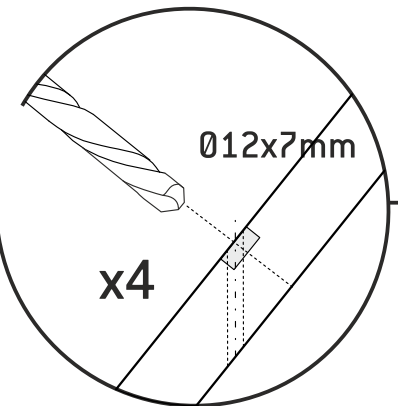

Zelfbouwmarkt.be

bouwen aan je thuis

Gesloten trap Hamburg recht 280x80cm -beuk

01 30x190x3523 x1	02 30x190x3523 x1	03 30x190x762 x13	04 70x70x1190 x1	05 70x70x1125 x1	06 25x50x874,4 x13	07 30x42x3375 x1	08 16x26x3375 x1	09 42x45x3375 x1
10 18x209x760 x13	11 16x25x182 x2 160,7 mm	12 012x5 x38	13 04x35 x12	14 04x40 x104	15 05x50 x30 +1	16 05x60 x4		

6

7

8

9

10

11

60148994
60149004
60149014

OPTION-OPTIE-OPTION-OPTION-OPTION-OPTION