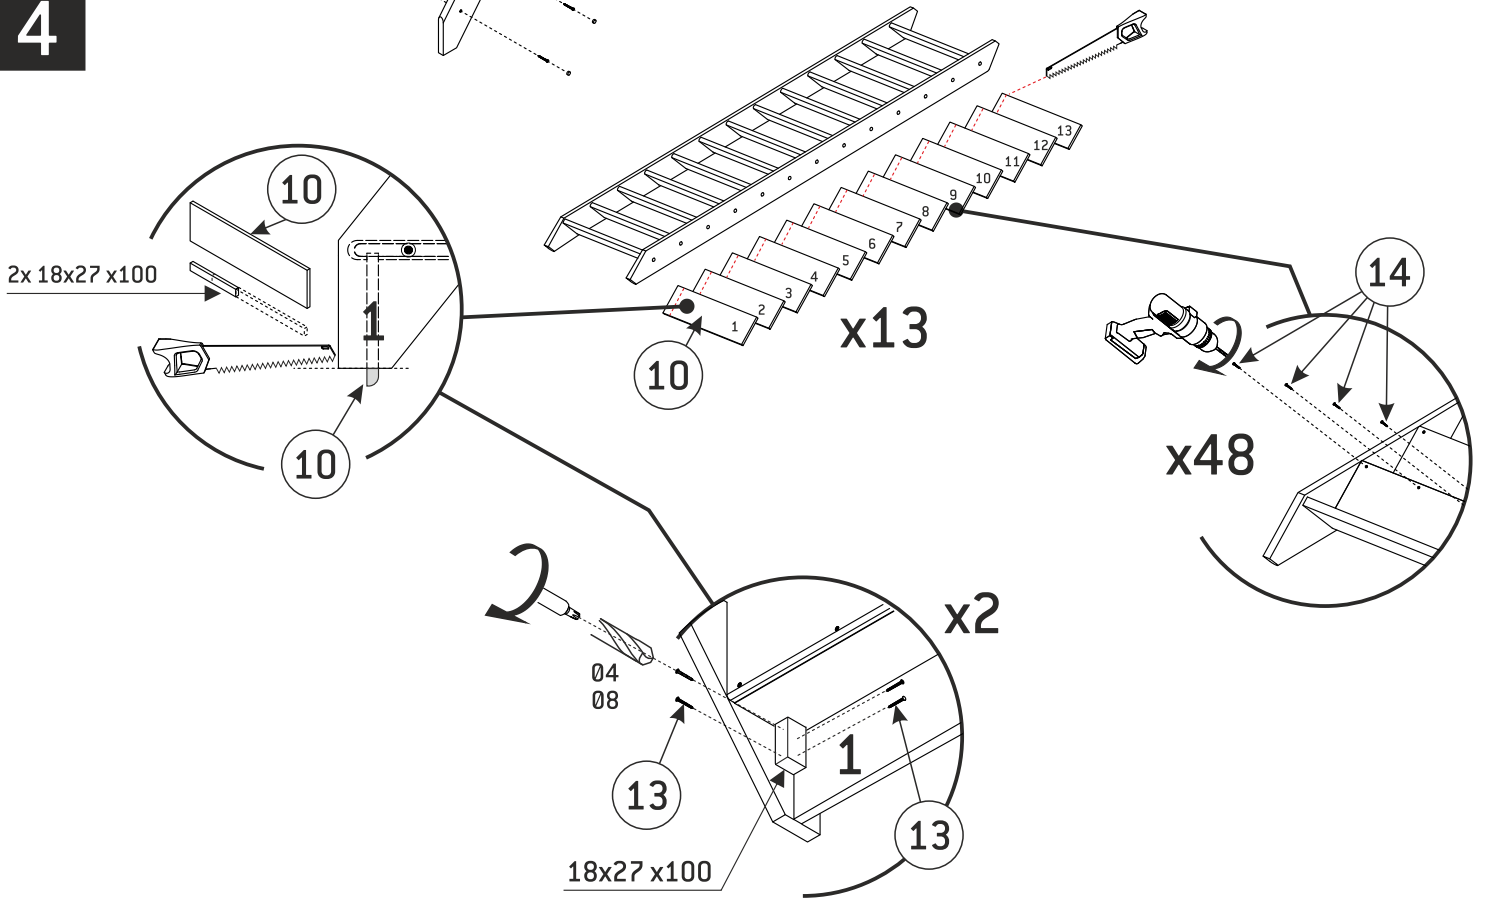

Zelfbouwmarkt.be

bouwen aan je thuis

Gesloten trap Hamburg recht 280x80cm -beuk

01 30x190x3523 x1	02 30x190x3523 x1	03 30x190x762 x13	04 70x70x1190 x1	05 70x70x1125 x1	06 25x50x874,4 x13	07 30x42x3375 x1	08 16x26x3375 x1	09 42x45x3375 x1
10 18x209x760 x13	11 16x25x182 x2 160,7 mm	12 012x5 x38	13 04x35 x12	14 04x40 x104	15 05x50 x30 +1	16 05x60 x4		

Tx10-30 Ph2/3 010 04
Pz2/3 08 012

2

$H < 280 \text{ cm}$

$-1h; -2h$

$-0,3h; -1,5h$

3

4

5