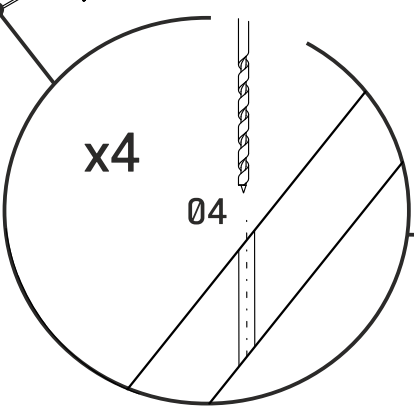

Zelfbouwmarkt.be

bouwen aan je thuis

Gesloten trap Hamburg recht 280x80cm -beuk

01 30x190x3523 x1	02 30x190x3523 x1	03 30x190x762 x13	04 70x70x1190 x1	05 70x70x1125 x1	06 25x50x874,4 x13	07 30x42x3375 x1	08 16x26x3375 x1	09 42x45x3375 x1
10 18x209x760 x13	11 16x25x182 x2 160,7 mm	12 012x5 x38	13 04x35 x12	14 04x40 x104	15 05x50 x30 +1	16 05x60 x4		

6

7

8

9

10

11

60148994
60149004
60149014

OPTION-OPTIE-OPTION-OPTION-OPTION-OPTION