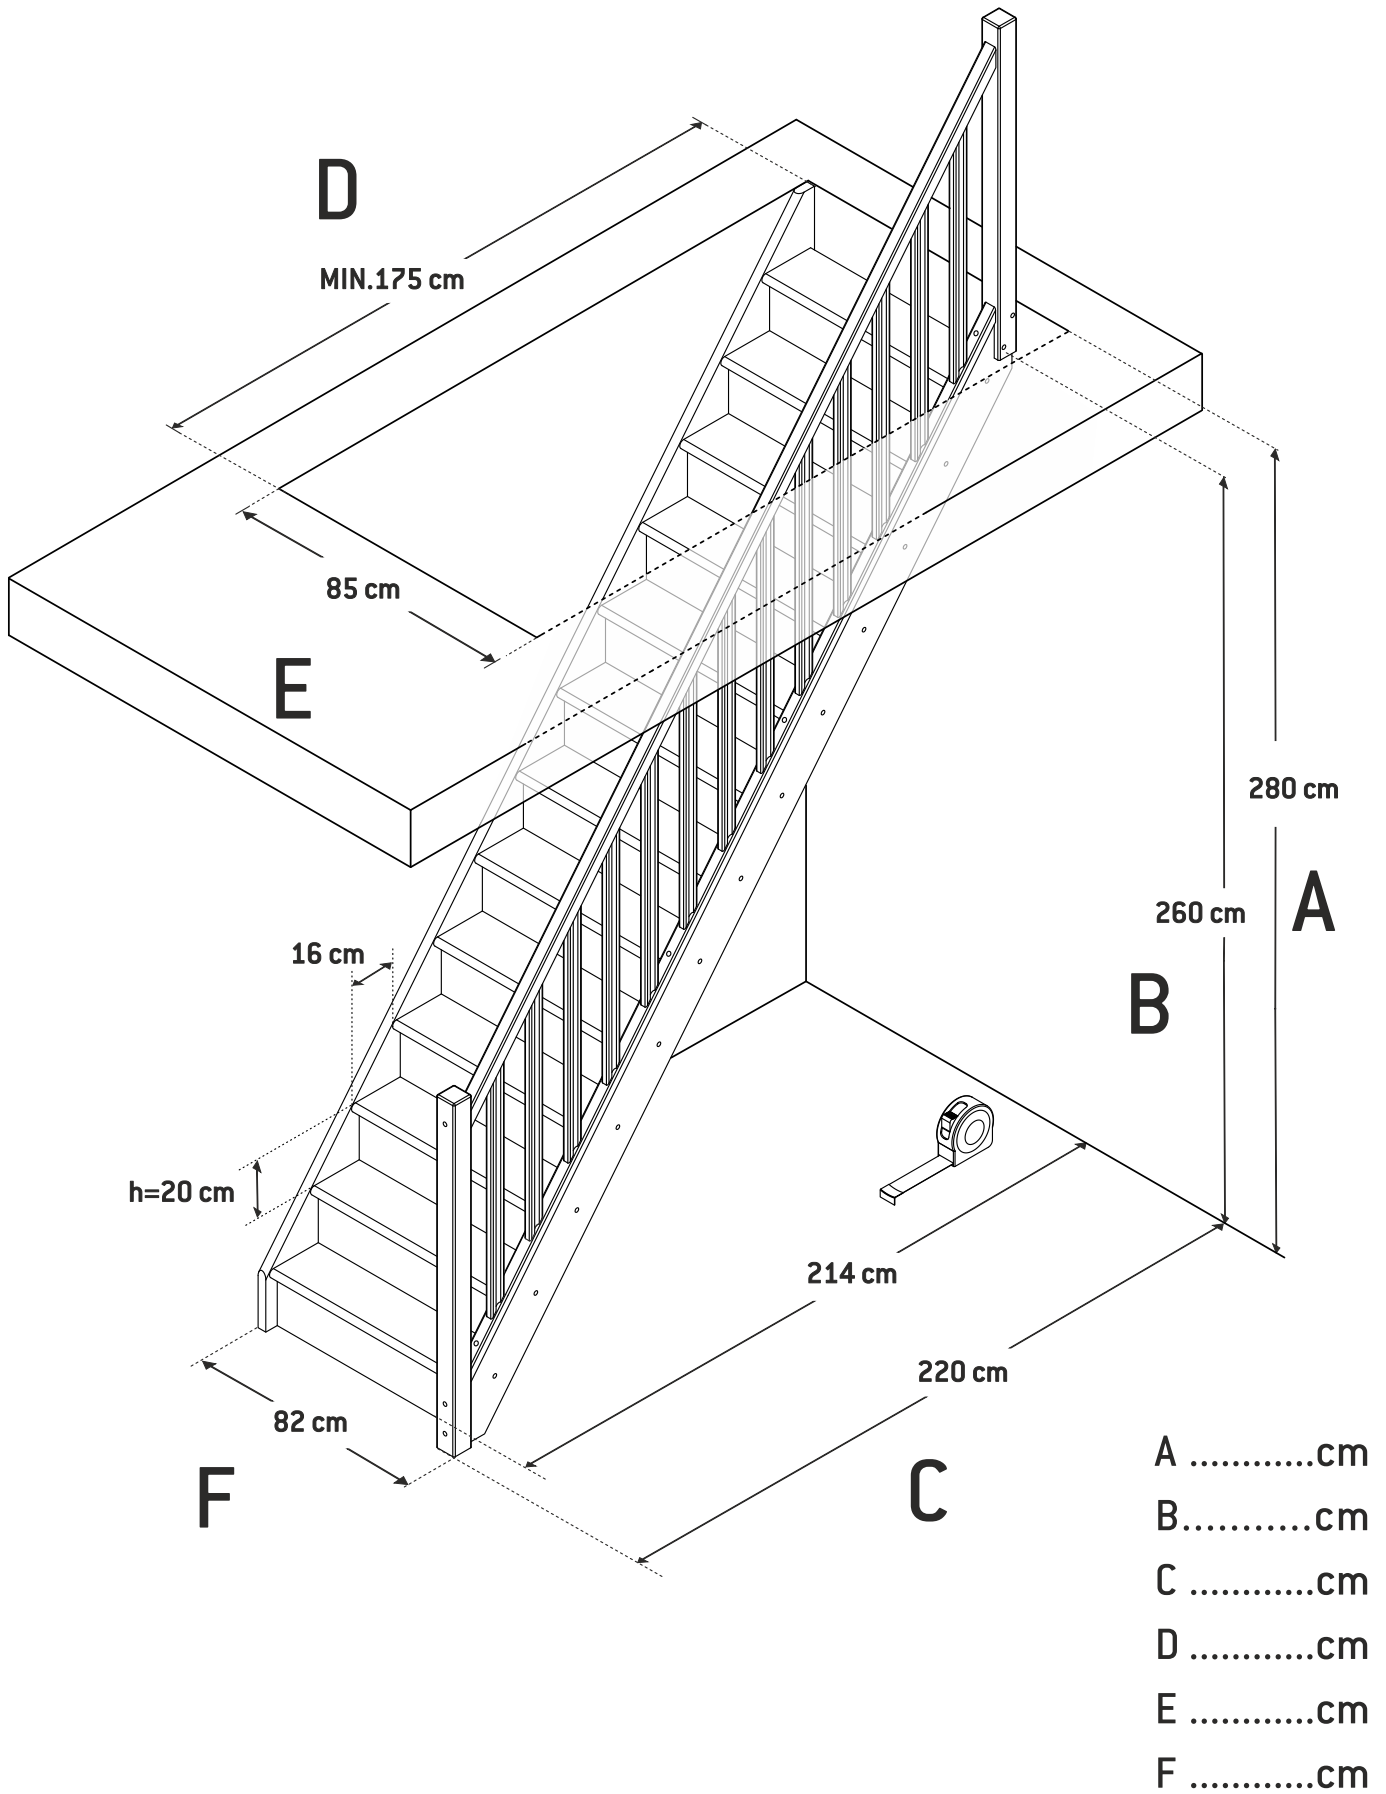

Zelfbouwmarkt.be

bouwen aan je thuis

Gesloten trap Hamburg recht 280x80cm -beuk

01 30x190x3523 x1	02 30x190x3523 x1	03 30x190x762 x13	04 70x70x1190 x1	05 70x70x1125 x1	06 25x50x874,4 x13	07 30x42x3375 x1	08 16x26x3375 x1	09 42x45x3375 x1
10 18x209x760 x13	11 16x25x182 x2 160,7 mm	12 012x5 x38	13 04x35 x12	14 04x40 x104	15 05x50 x30 +1	16 05x60 x4		

Tx10-30 Ph2/3 010 04
Pz2/3 08 012

2

$H < 280 \text{ cm}$

$-1h; -2h$

$-0,3h; -1,5h$

3

4

5