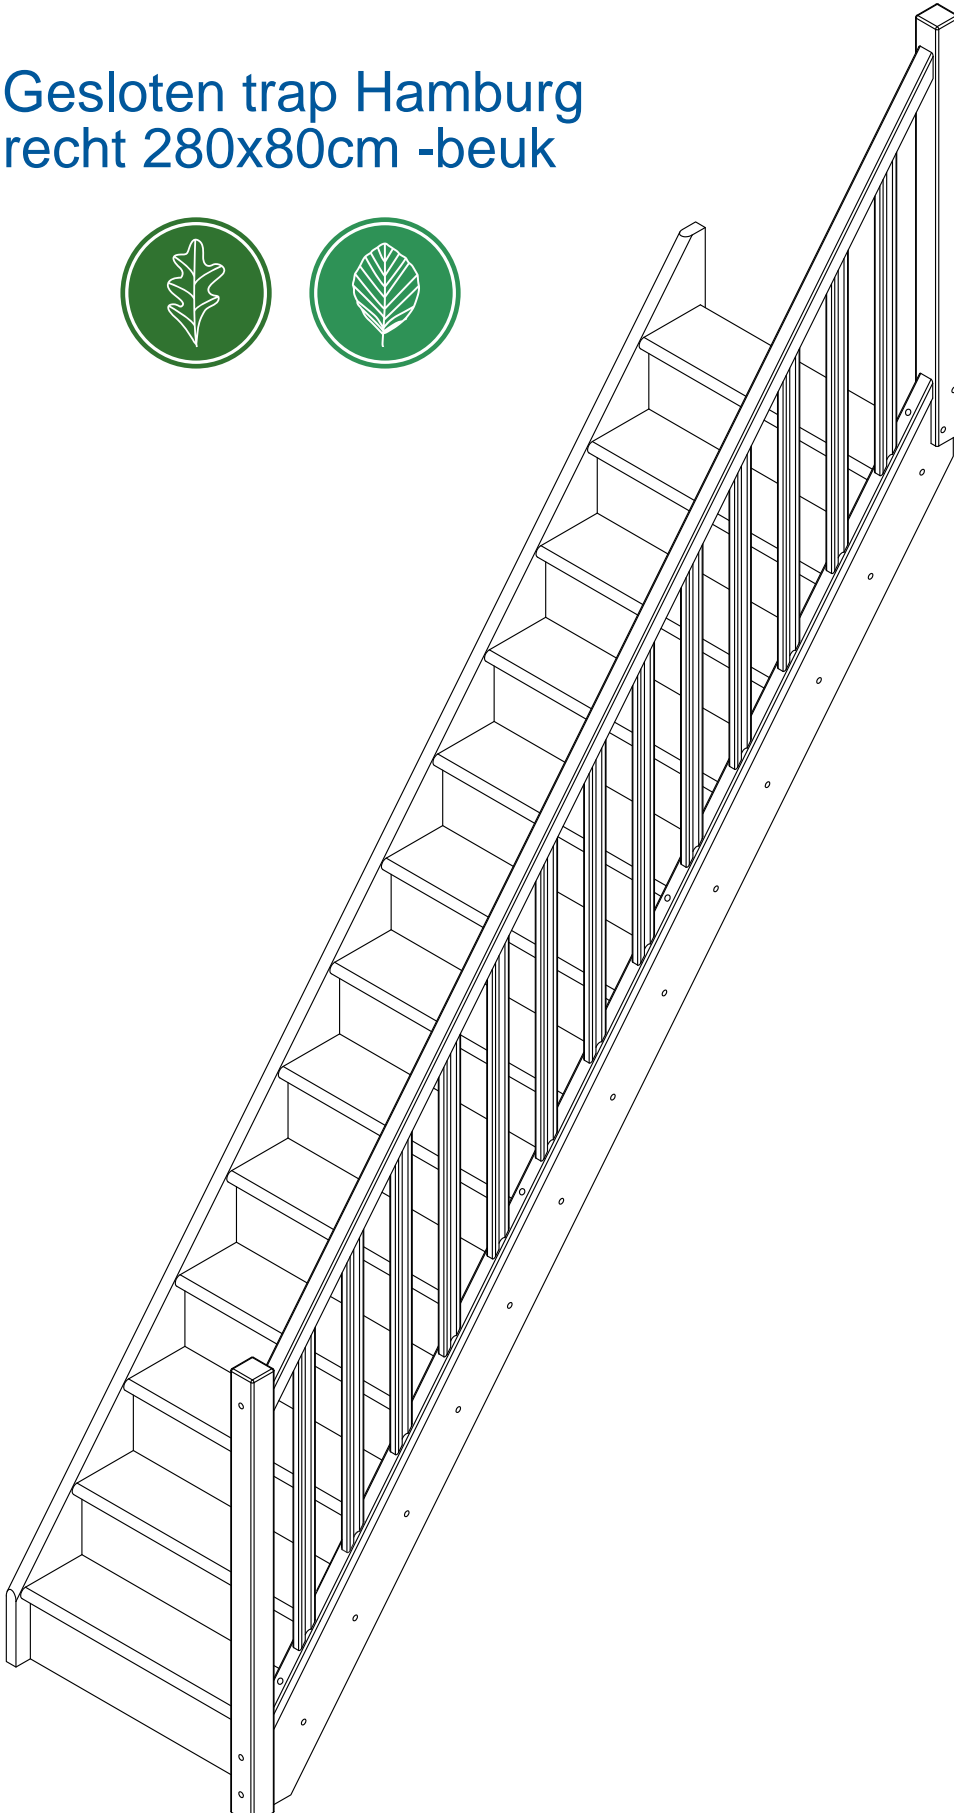

Zelfbouwmarkt.be

bouwen aan je thuis

Gesloten trap Hamburg recht 280x80cm -beuk

01 30x190x3523 x1	02 30x190x3523 x1	03 30x190x762 x13	04 70x70x1190 x1	05 70x70x1125 x1	06 25x50x874,4 x13	07 30x42x3375 x1	08 16x26x3375 x1	09 42x45x3375 x1
10 18x209x760 x13	11 16x25x182 x2 160,7 mm	12 012x5 x38	13 04x35 x12	14 04x40 x104	15 05x50 x30 +1	16 05x60 x4		

Tx10-30 Ph2/3 010 04
Pz2/3 08 012

2

$H < 280 \text{ cm}$

$-1h; -2h$

$-0,3h; -1,5h$

3

4

5