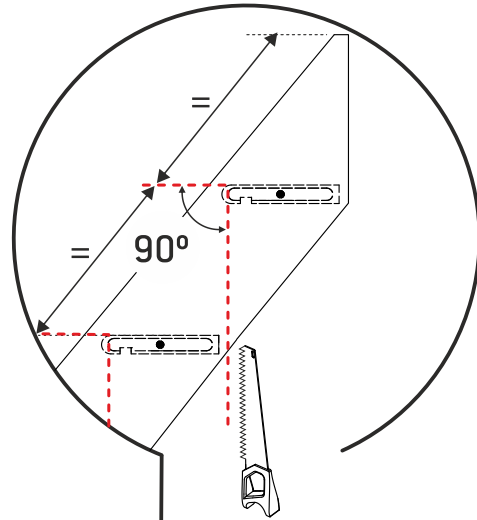

Zelfbouwmarkt.be

bouwen aan je thuis

Gesloten trap Hamburg recht 280x80cm -beuk

01 30x190x3523 x1	02 30x190x3523 x1	03 30x190x762 x13	04 70x70x1190 x1	05 70x70x1125 x1	06 25x50x874,4 x13	07 30x42x3375 x1	08 16x26x3375 x1	09 42x45x3375 x1
10 18x209x760 x13	11 16x25x182 x2 160,7 mm	12 012x5 x38	13 04x35 x12	14 04x40 x104	15 05x50 x30 +1	16 05x60 x4		

Tx10-30 Ph2/3 010 04
Pz2/3 08 012

2

$H < 280 \text{ cm}$

$-1h; -2h$

$-0,3h; -1,5h$

3

4

5