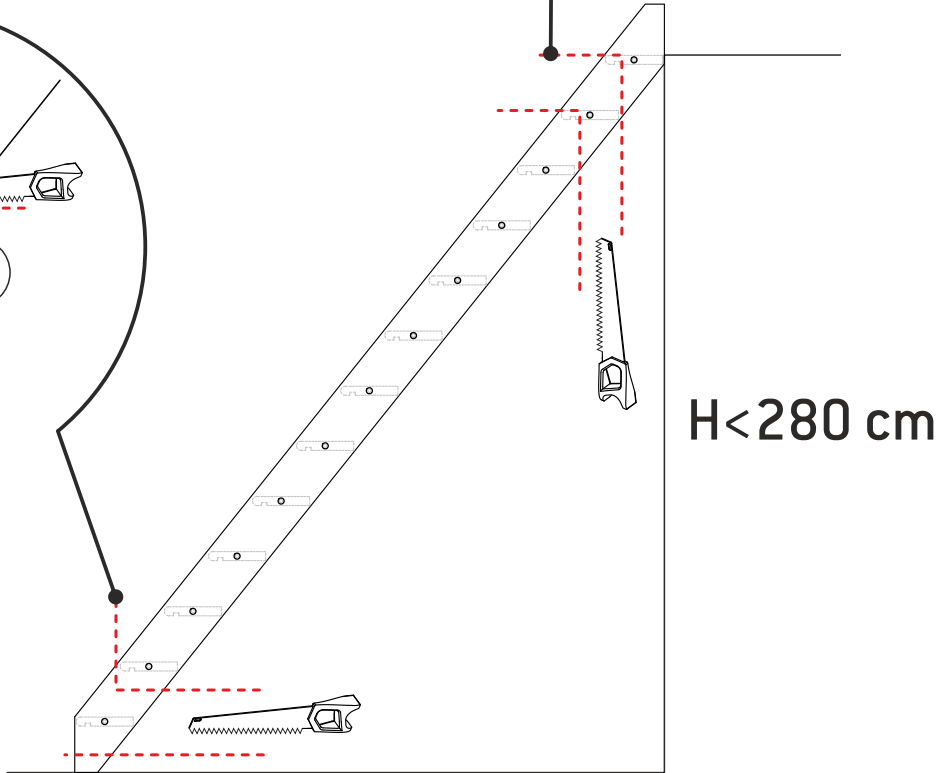

Zelfbouwmarkt.be

bouwen aan je thuis

Gesloten trap Hamburg recht 280x80cm -beuk

01 30x190x3523 x1	02 30x190x3523 x1	03 30x190x762 x13	04 70x70x1190 x1	05 70x70x1125 x1	06 25x50x874,4 x13	07 30x42x3375 x1	08 16x26x3375 x1	09 42x45x3375 x1
10 18x209x760 x13	11 16x25x182 x2 160,7 mm	12 012x5 x38	13 04x35 x12	14 04x40 x104	15 05x50 x30 +1	16 05x60 x4		

Tx10-30 Ph2/3 010 04
Pz2/3 08 012

2

$H < 280 \text{ cm}$

$-1h; -2h$

$-0,3h; -1,5h$

3

4

5