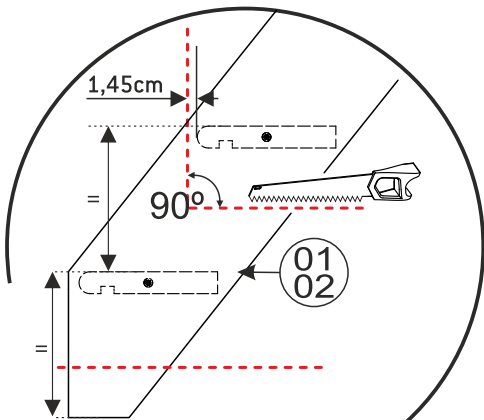

Zelfbouwmarkt.be

bouwen aan je thuis

Gesloten trap Hamburg recht 280x80cm -beuk

01 30x190x3523 x1	02 30x190x3523 x1	03 30x190x762 x13	04 70x70x1190 x1	05 70x70x1125 x1	06 25x50x874,4 x13	07 30x42x3375 x1	08 16x26x3375 x1	09 42x45x3375 x1
10 18x209x760 x13	11 16x25x182 x2 160,7 mm	12 012x5 x38	13 04x35 x12	14 04x40 x104	15 05x50 x30 +1	16 05x60 x4		

Tx10-30 Ph2/3 010 04
Pz2/3 08 012

2

$H < 280 \text{ cm}$

$-1h; -2h$

$-0,3h; -1,5h$

3

4

5