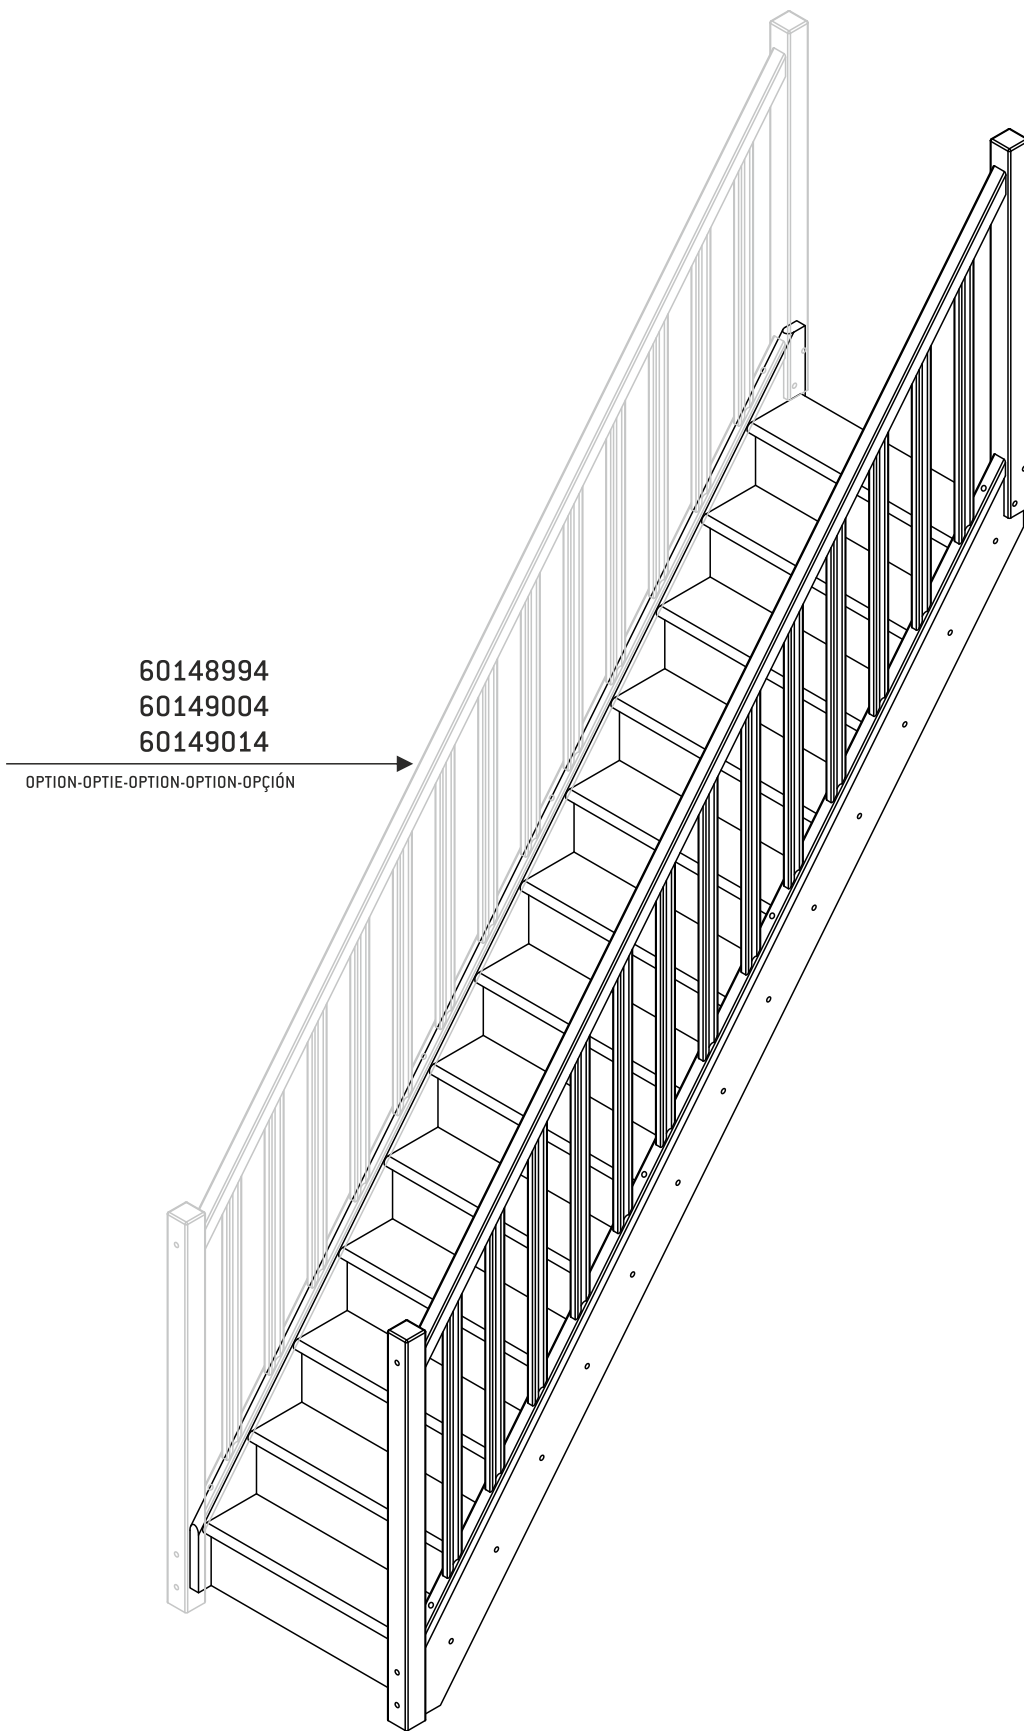

Zelfbouwmarkt.be

bouwen aan je thuis

Gesloten trap Hamburg recht 280x80cm -beuk

01 30x190x3523 x1	02 30x190x3523 x1	03 30x190x762 x13	04 70x70x1190 x1	05 70x70x1125 x1	06 25x50x874,4 x13	07 30x42x3375 x1	08 16x26x3375 x1	09 42x45x3375 x1
10 18x209x760 x13	11 16x25x182 x2 160,7 mm	12 012x5 x38	13 04x35 x12	14 04x40 x104	15 05x50 x30 +1	16 05x60 x4		

6

7

8

9

10

11

60148994
60149004
60149014

OPTION-OPTIE-OPTION-OPTION-OPTION-OPTION