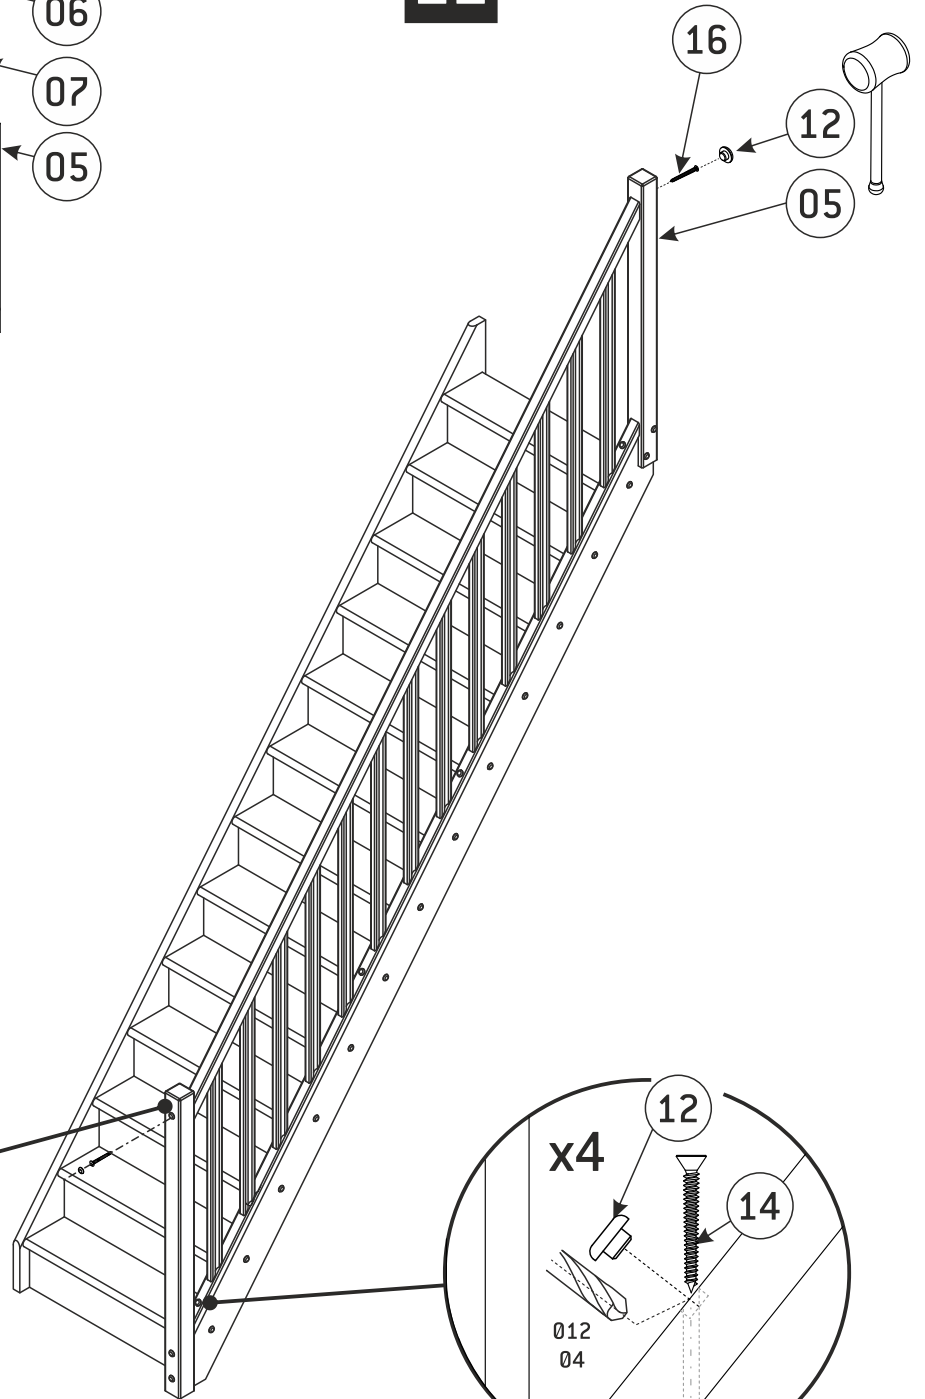

Zelfbouwmarkt.be

bouwen aan je thuis

Gesloten trap Hamburg recht 280x80cm - den

<p>01 30x190x3523 x1</p> <p>70013000</p>	<p>02 30x190x3523 x1</p> <p>70013001</p>	<p>03 30x190x762 x13</p> <p>70012001</p>	<p>04 70x70x1190 x1</p> <p>70013005</p>	<p>05 70x70x1125 x1</p> <p>70013006</p>	<p>06 25x50x874,4 x13</p> <p>70012000</p>	<p>07 30x42x3375 x1</p> <p>70013004</p>	<p>08 16x26x3375 x1</p> <p>70013003</p>	<p>09 42x45x3375 x1</p> <p>70013002</p>
<p>10 18x209x740 x13</p> <p>70012002</p>	<p>11 16x25x182 x2</p> <p>160,7 mm</p>	<p>12 012x11 x42</p> <p>70011005</p>	<p>13 04x35 x12</p> <p>70031050</p>	<p>14 04x40 x104</p> <p>70031054</p>	<p>15 05x50 x30 +1</p> <p>70011001</p>	<p>16 05x60 x4</p> <p>70031053</p>		

6

7

8

9

10

11

OPTION-OPTIE

Zelfbouwmarkt.be
bouwen aan je thuis