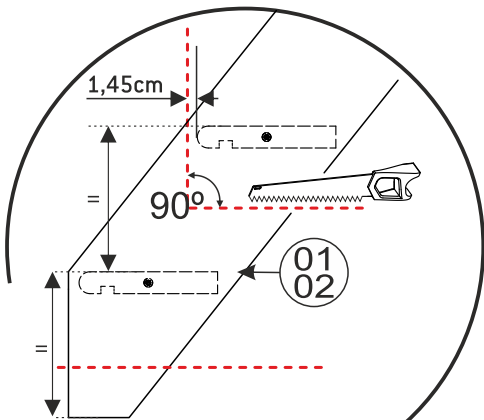

Zelfbouwmarkt.be

bouwen aan je thuis

Gesloten trap Hamburg recht 280x80cm - den

<p>01 30x190x3523 x1</p> <p>70013000</p>	<p>02 30x190x3523 x1</p> <p>70013001</p>	<p>03 30x190x762 x13</p> <p>70012001</p>	<p>04 70x70x1190 x1</p> <p>70013005</p>	<p>05 70x70x1125 x1</p> <p>70013006</p>	<p>06 25x50x874,4 x13</p> <p>70012000</p>	<p>07 30x42x3375 x1</p> <p>70013004</p>	<p>08 16x26x3375 x1</p> <p>70013003</p>	<p>09 42x45x3375 x1</p> <p>70013002</p>
<p>10 18x209x740 x13</p> <p>70012002</p>	<p>11 16x25x182 x2</p> <p>160,7 mm</p>	<p>12 012x11 x42</p> <p>70011005</p>	<p>13 04x35 x12</p> <p>70031050</p>	<p>14 04x40 x104</p> <p>70031054</p>	<p>15 05x50 x30 +1</p> <p>70011001</p>	<p>16 05x60 x4</p> <p>70031053</p>		

Tx10-30 Ph2/3 010 04
Pz2/3 08 012

2

$H < 280 \text{ cm}$

$-1h; -2h$

$-0,3h; -1,5h$

3

4

5