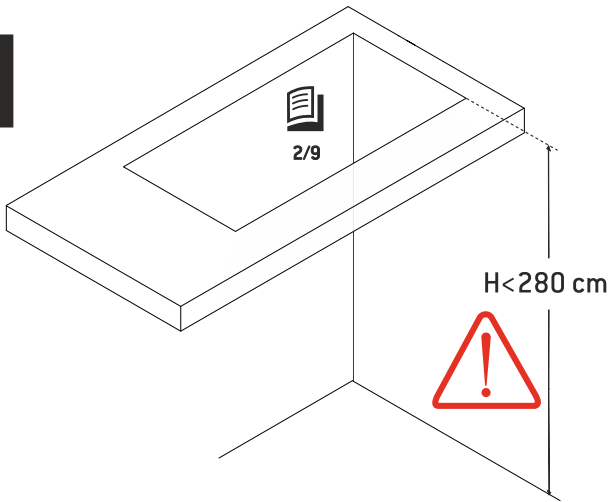

Zelfbouwmarkt.be

bouwen aan je thuis

Gesloten trap Hamburg recht 280x80cm - den

<p>01 30x190x3523 x1</p> <p>70013000</p>	<p>02 30x190x3523 x1</p> <p>70013001</p>	<p>03 30x190x762 x13</p> <p>70012001</p>	<p>04 70x70x1190 x1</p> <p>70013005</p>	<p>05 70x70x1125 x1</p> <p>70013006</p>	<p>06 25x50x874,4 x13</p> <p>70012000</p>	<p>07 30x42x3375 x1</p> <p>70013004</p>	<p>08 16x26x3375 x1</p> <p>70013003</p>	<p>09 42x45x3375 x1</p> <p>70013002</p>
<p>10 18x209x740 x13</p> <p>70012002</p>	<p>11 16x25x182 x2</p> <p>160,7 mm</p>	<p>12 012x11 x42</p> <p>70011005</p>	<p>13 04x35 x12</p> <p>70031050</p>	<p>14 04x40 x104</p> <p>70031054</p>	<p>15 05x50 x30 +1</p> <p>70011001</p>	<p>16 05x60 x4</p> <p>70031053</p>		

Tx10-30 Ph2/3 010 04
Pz2/3 08 012

2

$H < 280 \text{ cm}$

$-1h; -2h$

$-0,3h; -1,5h$

3

4

5