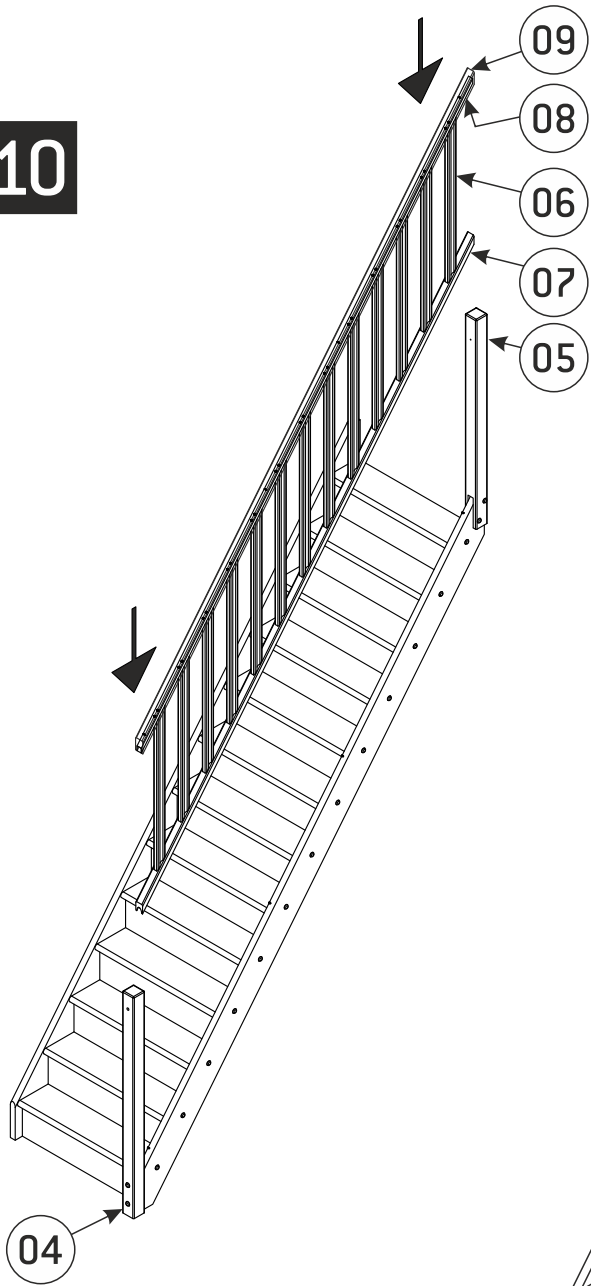

Zelfbouwmarkt.be

bouwen aan je thuis

Gesloten trap Hamburg recht 280x80cm - den

<p>01 30x190x3523 x1</p> <p>70013000</p>	<p>02 30x190x3523 x1</p> <p>70013001</p>	<p>03 30x190x762 x13</p> <p>70012001</p>	<p>04 70x70x1190 x1</p> <p>70013005</p>	<p>05 70x70x1125 x1</p> <p>70013006</p>	<p>06 25x50x874,4 x13</p> <p>70012000</p>	<p>07 30x42x3375 x1</p> <p>70013004</p>	<p>08 16x26x3375 x1</p> <p>70013003</p>	<p>09 42x45x3375 x1</p> <p>70013002</p>
<p>10 18x209x740 x13</p> <p>70012002</p>	<p>11 16x25x182 x2</p> <p>160,7 mm</p>	<p>12 012x11 x42</p> <p>70011005</p>	<p>13 04x35 x12</p> <p>70031050</p>	<p>14 04x40 x104</p> <p>70031054</p>	<p>15 05x50 x30 +1</p> <p>70011001</p>	<p>16 05x60 x4</p> <p>70031053</p>		

6

7

8

9

10

11

OPTION-OPTIE

Zelfbouwmarkt.be
bouwen aan je thuis