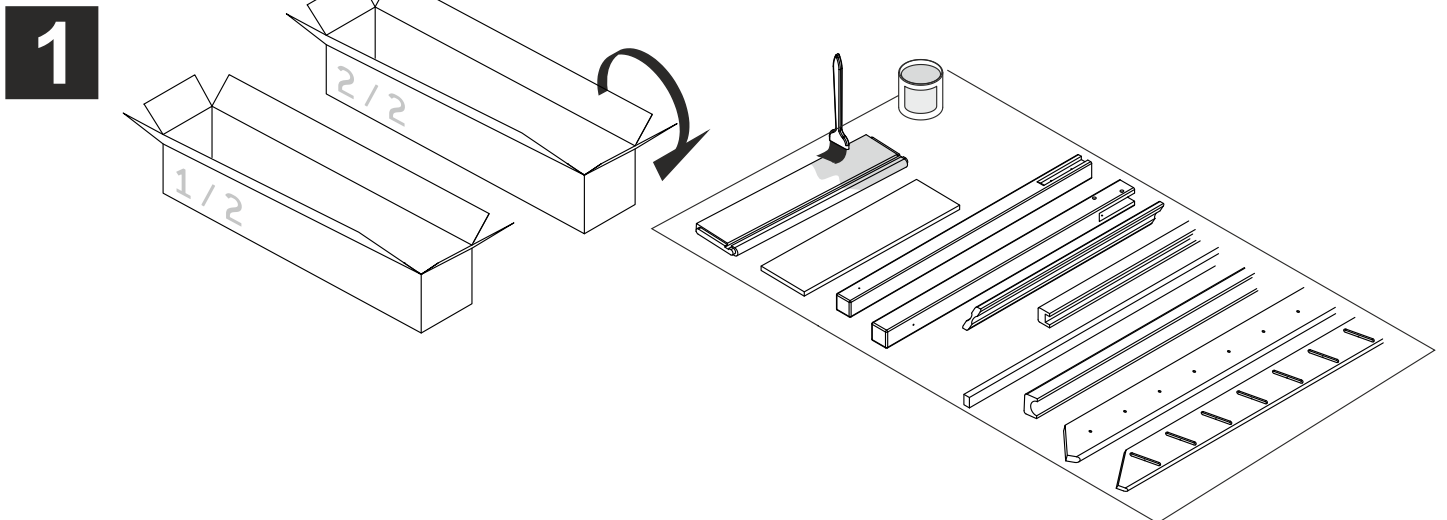

Zelfbouwmarkt.be

bouwen aan je thuis

Gesloten trap Hamburg recht 280x80cm - den

<p>01 30x190x3523 x1</p> <p>70013000</p>	<p>02 30x190x3523 x1</p> <p>70013001</p>	<p>03 30x190x762 x13</p> <p>70012001</p>	<p>04 70x70x1190 x1</p> <p>70013005</p>	<p>05 70x70x1125 x1</p> <p>70013006</p>	<p>06 25x50x874,4 x13</p> <p>70012000</p>	<p>07 30x42x3375 x1</p> <p>70013004</p>	<p>08 16x26x3375 x1</p> <p>70013003</p>	<p>09 42x45x3375 x1</p> <p>70013002</p>
<p>10 18x209x740 x13</p> <p>70012002</p>	<p>11 16x25x182 x2</p> <p>160,7 mm</p>	<p>12 012x11 x42</p> <p>70011005</p>	<p>13 04x35 x12</p> <p>70031050</p>	<p>14 04x40 x104</p> <p>70031054</p>	<p>15 05x50 x30 +1</p> <p>70011001</p>	<p>16 05x60 x4</p> <p>70031053</p>		

Tx10-30 Ph2/3 010 04
Pz2/3 08 012

2

$H < 280 \text{ cm}$

$-1h; -2h$

$-0,3h; -1,5h$

3

4

5