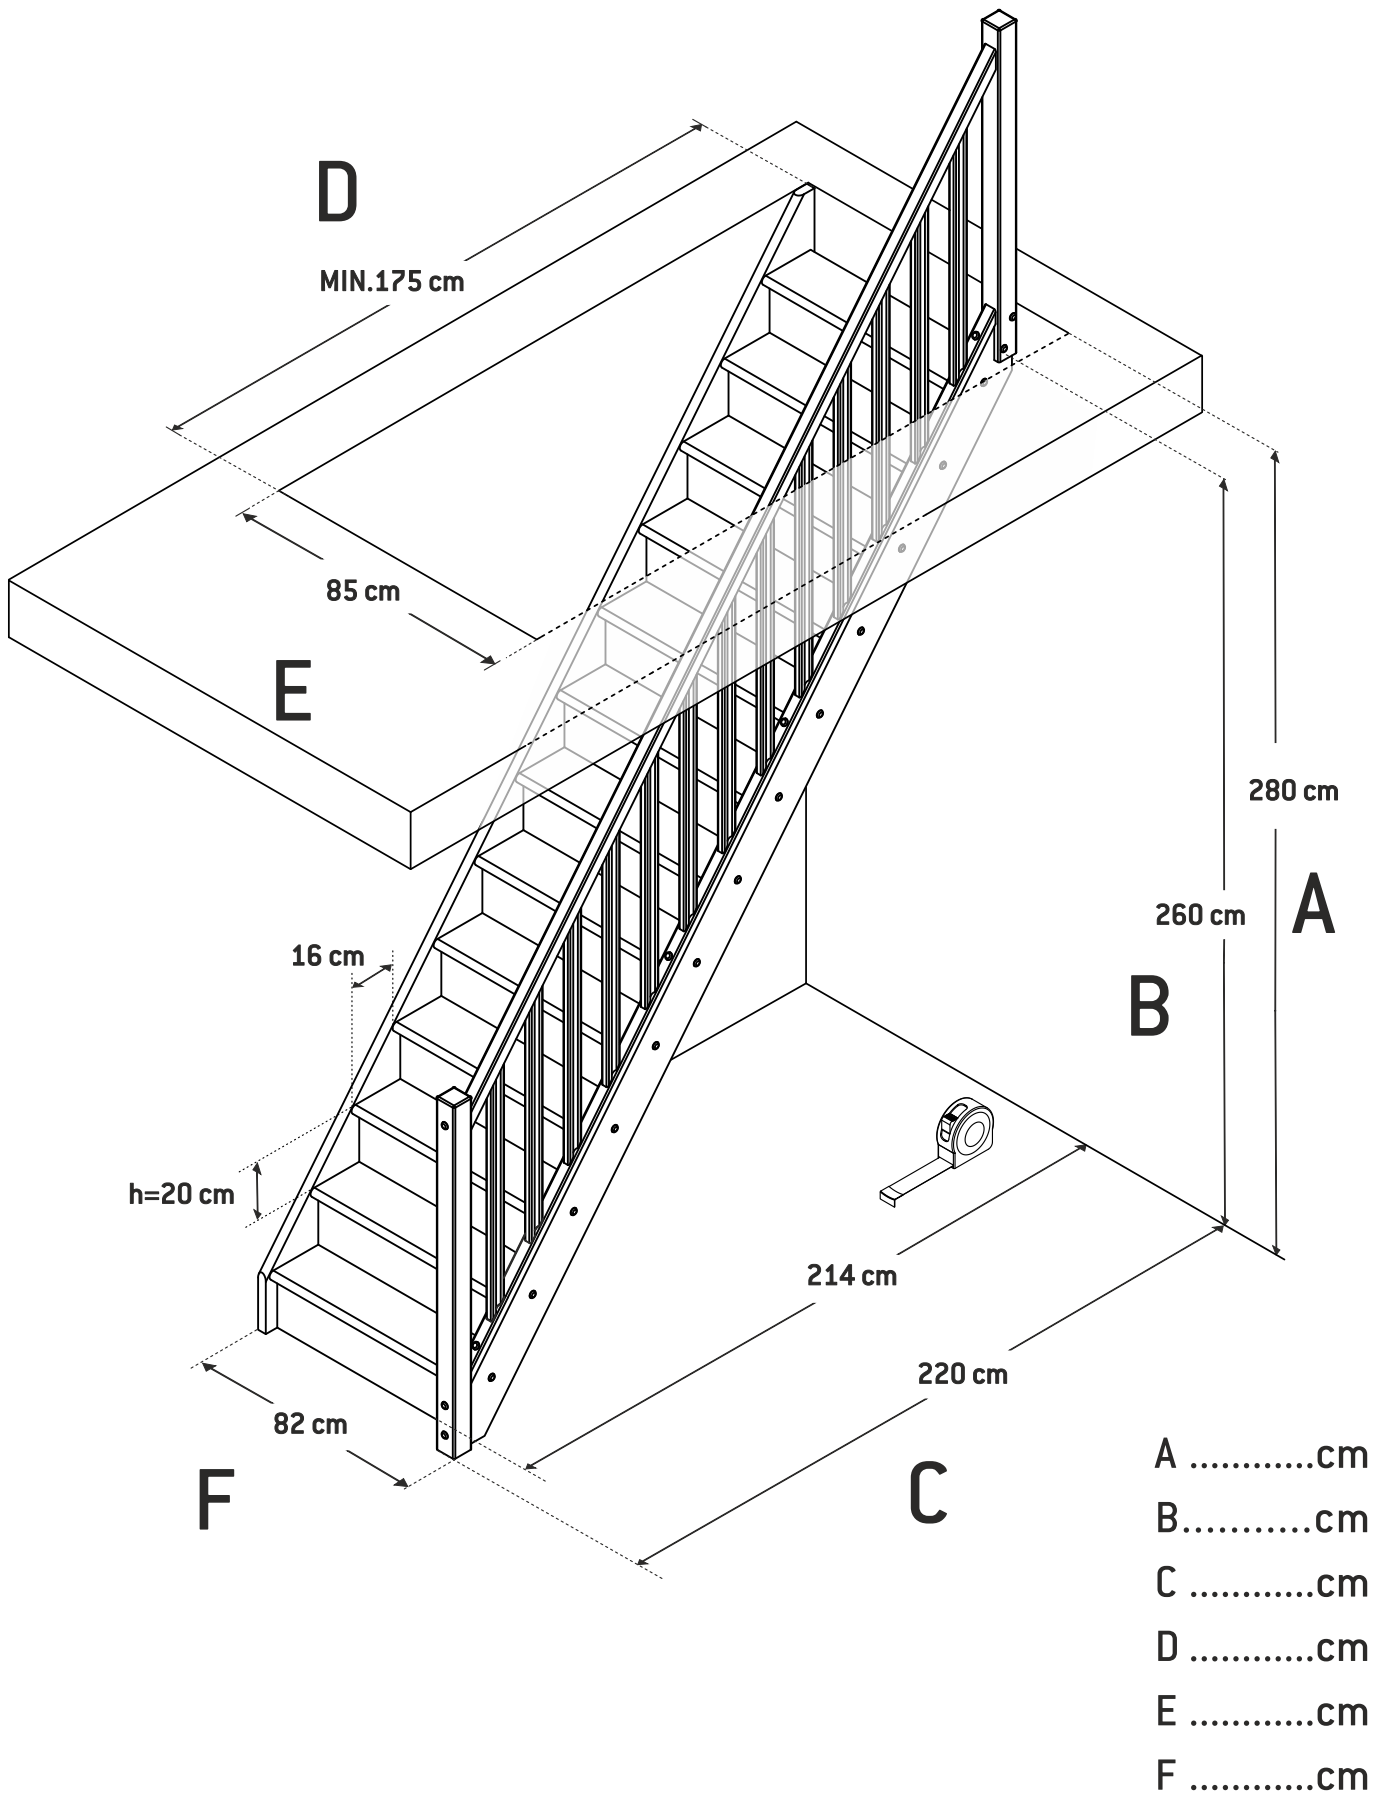

Zelfbouwmarkt.be

bouwen aan je thuis

Gesloten trap Hamburg recht 280x80cm - den

<p>01 30x190x3523 x1</p> <p>70013000</p>	<p>02 30x190x3523 x1</p> <p>70013001</p>	<p>03 30x190x762 x13</p> <p>70012001</p>	<p>04 70x70x1190 x1</p> <p>70013005</p>	<p>05 70x70x1125 x1</p> <p>70013006</p>	<p>06 25x50x874,4 x13</p> <p>70012000</p>	<p>07 30x42x3375 x1</p> <p>70013004</p>	<p>08 16x26x3375 x1</p> <p>70013003</p>	<p>09 42x45x3375 x1</p> <p>70013002</p>
<p>10 18x209x740 x13</p> <p>70012002</p>	<p>11 16x25x182 x2</p> <p>160,7 mm</p>	<p>12 012x11 x42</p> <p>70011005</p>	<p>13 04x35 x12</p> <p>70031050</p>	<p>14 04x40 x104</p> <p>70031054</p>	<p>15 05x50 x30 +1</p> <p>70011001</p>	<p>16 05x60 x4</p> <p>70031053</p>		

Tx10-30 Ph2/3 010 04
Pz2/3 08 012

2

$H < 280 \text{ cm}$

$-1h; -2h$

$-0,3h; -1,5h$

3

4

5