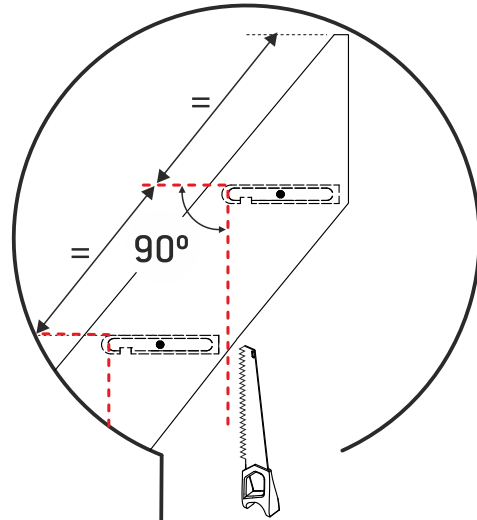

Zelfbouwmarkt.be

bouwen aan je thuis

Gesloten trap Hamburg recht 280x80cm - den

<p>01 30x190x3523 x1</p> <p>70013000</p>	<p>02 30x190x3523 x1</p> <p>70013001</p>	<p>03 30x190x762 x13</p> <p>70012001</p>	<p>04 70x70x1190 x1</p> <p>70013005</p>	<p>05 70x70x1125 x1</p> <p>70013006</p>	<p>06 25x50x874,4 x13</p> <p>70012000</p>	<p>07 30x42x3375 x1</p> <p>70013004</p>	<p>08 16x26x3375 x1</p> <p>70013003</p>	<p>09 42x45x3375 x1</p> <p>70013002</p>
<p>10 18x209x740 x13</p> <p>70012002</p>	<p>11 16x25x182 x2</p> <p>160,7 mm</p>	<p>12 012x11 x42</p> <p>70011005</p>	<p>13 04x35 x12</p> <p>70031050</p>	<p>14 04x40 x104</p> <p>70031054</p>	<p>15 05x50 x30 +1</p> <p>70011001</p>	<p>16 05x60 x4</p> <p>70031053</p>		

Tx10-30 Ph2/3 010 04
Pz2/3 08 012

2

$H < 280 \text{ cm}$

$-1h; -2h$

$-0,3h; -1,5h$

3

4

5