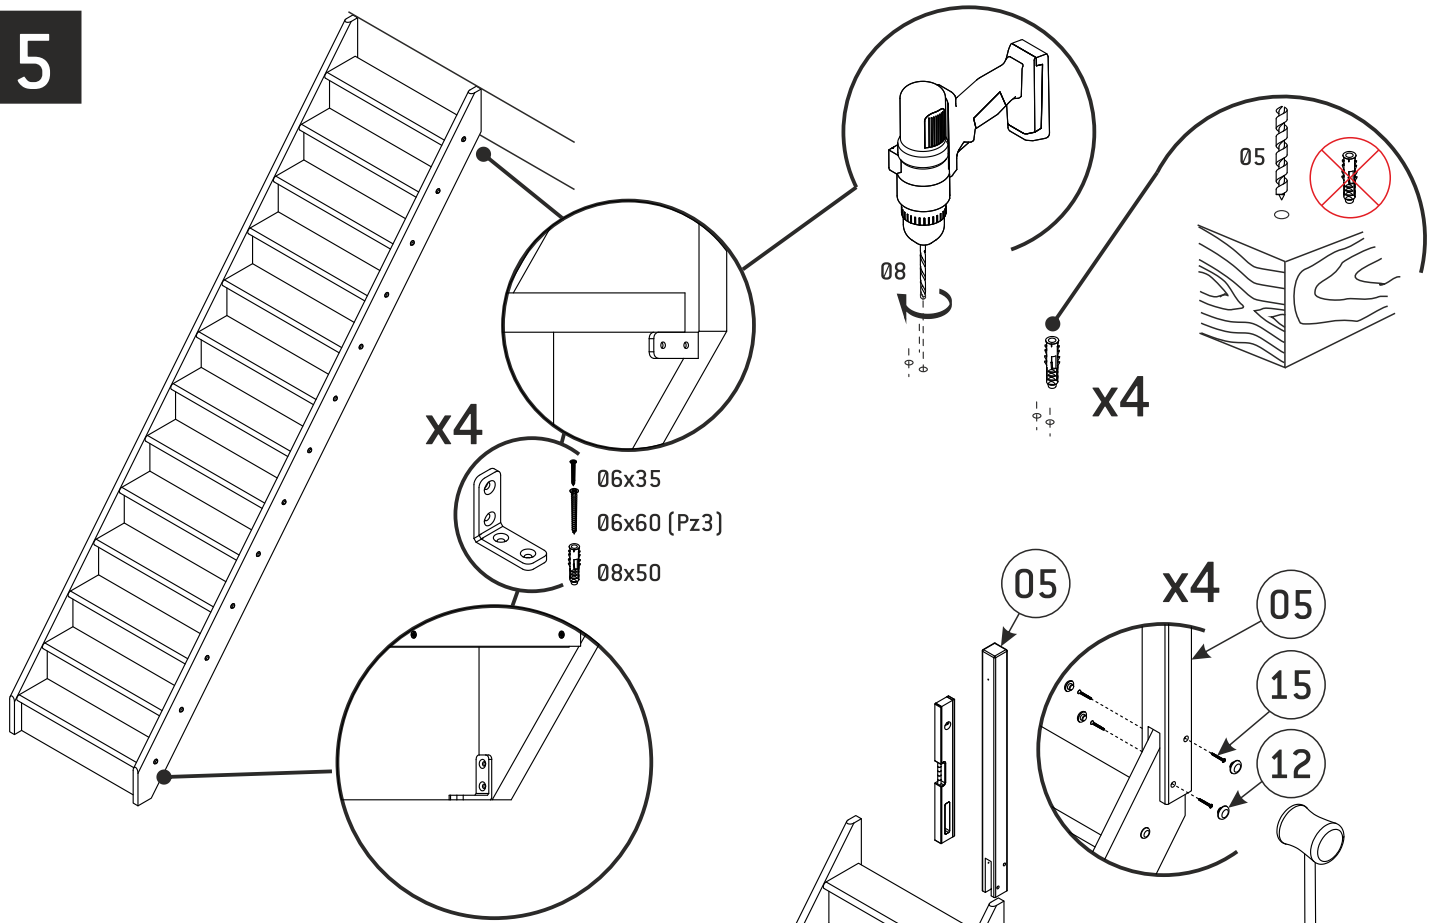

Zelfbouwmarkt.be

bouwen aan je thuis

Gesloten trap Hamburg recht 280x80cm - den

<p>01 30x190x3523 x1</p> <p>70013000</p>	<p>02 30x190x3523 x1</p> <p>70013001</p>	<p>03 30x190x762 x13</p> <p>70012001</p>	<p>04 70x70x1190 x1</p> <p>70013005</p>	<p>05 70x70x1125 x1</p> <p>70013006</p>	<p>06 25x50x874,4 x13</p> <p>70012000</p>	<p>07 30x42x3375 x1</p> <p>70013004</p>	<p>08 16x26x3375 x1</p> <p>70013003</p>	<p>09 42x45x3375 x1</p> <p>70013002</p>
<p>10 18x209x740 x13</p> <p>70012002</p>	<p>11 16x25x182 x2</p> <p>160,7 mm</p>	<p>12 012x11 x42</p> <p>70011005</p>	<p>13 04x35 x12</p> <p>70031050</p>	<p>14 04x40 x104</p> <p>70031054</p>	<p>15 05x50 x30 +1</p> <p>70011001</p>	<p>16 05x60 x4</p> <p>70031053</p>		

Tx10-30 Ph2/3 010 04
Pz2/3 08 012

2

$H < 280 \text{ cm}$

$-1h; -2h$

$-0,3h; -1,5h$

3

4

5