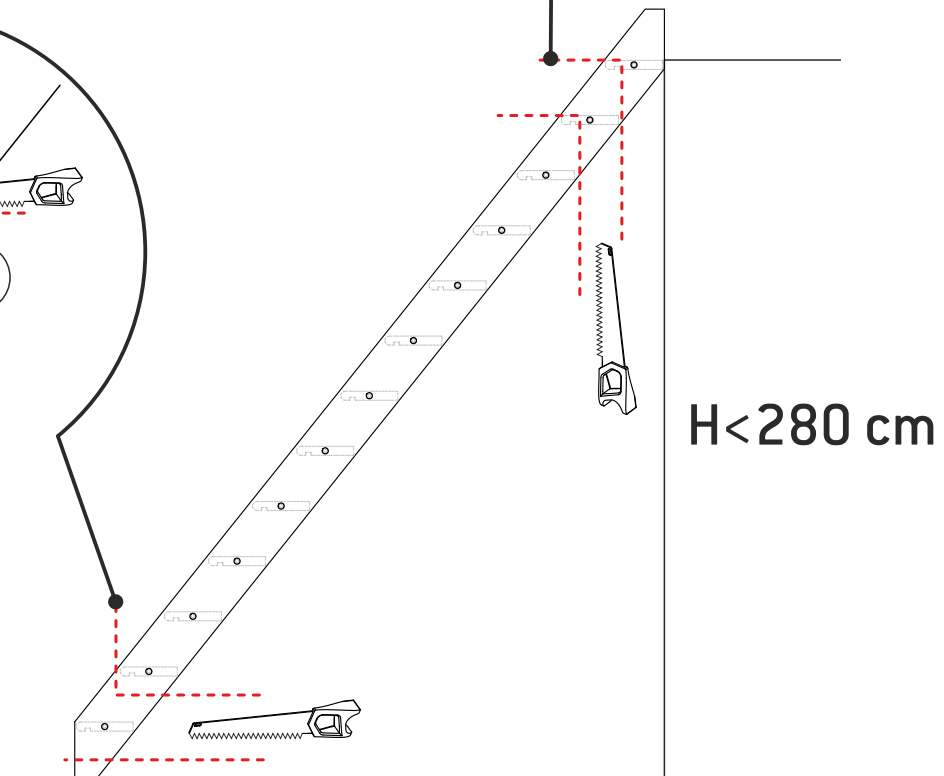

Zelfbouwmarkt.be

bouwen aan je thuis

Gesloten trap Hamburg recht 280x80cm - den

<p>01 30x190x3523 x1</p> <p>70013000</p>	<p>02 30x190x3523 x1</p> <p>70013001</p>	<p>03 30x190x762 x13</p> <p>70012001</p>	<p>04 70x70x1190 x1</p> <p>70013005</p>	<p>05 70x70x1125 x1</p> <p>70013006</p>	<p>06 25x50x874,4 x13</p> <p>70012000</p>	<p>07 30x42x3375 x1</p> <p>70013004</p>	<p>08 16x26x3375 x1</p> <p>70013003</p>	<p>09 42x45x3375 x1</p> <p>70013002</p>
<p>10 18x209x740 x13</p> <p>70012002</p>	<p>11 16x25x182 x2</p> <p>160,7 mm</p>	<p>12 012x11 x42</p> <p>70011005</p>	<p>13 04x35 x12</p> <p>70031050</p>	<p>14 04x40 x104</p> <p>70031054</p>	<p>15 05x50 x30 +1</p> <p>70011001</p>	<p>16 05x60 x4</p> <p>70031053</p>		

Tx10-30 Ph2/3 010 04
Pz2/3 08 012

2

$H < 280 \text{ cm}$

$-1h; -2h$

$-0,3h; -1,5h$

3

4

5