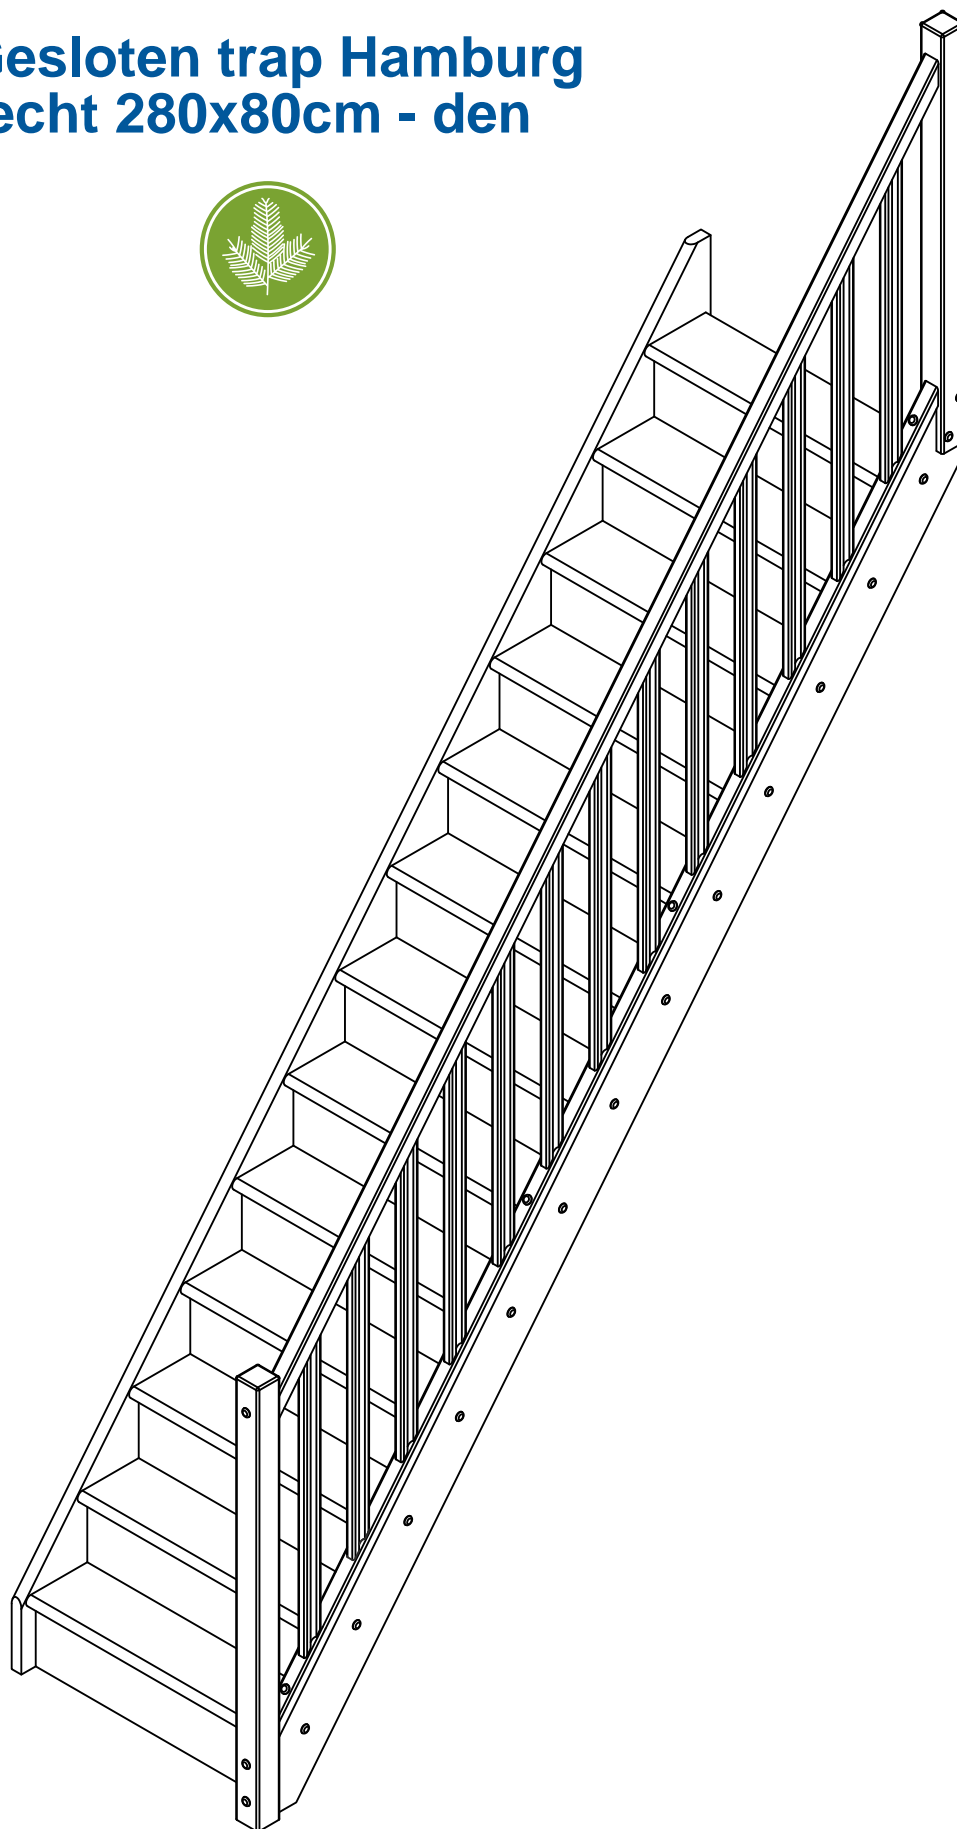

Zelfbouwmarkt.be

bouwen aan je thuis

Gesloten trap Hamburg recht 280x80cm - den

<p>01 30x190x3523 x1</p> <p>70013000</p>	<p>02 30x190x3523 x1</p> <p>70013001</p>	<p>03 30x190x762 x13</p> <p>70012001</p>	<p>04 70x70x1190 x1</p> <p>70013005</p>	<p>05 70x70x1125 x1</p> <p>70013006</p>	<p>06 25x50x874,4 x13</p> <p>70012000</p>	<p>07 30x42x3375 x1</p> <p>70013004</p>	<p>08 16x26x3375 x1</p> <p>70013003</p>	<p>09 42x45x3375 x1</p> <p>70013002</p>
<p>10 18x209x740 x13</p> <p>70012002</p>	<p>11 16x25x182 x2</p> <p>160,7 mm</p>	<p>12 012x11 x42</p> <p>70011005</p>	<p>13 04x35 x12</p> <p>70031050</p>	<p>14 04x40 x104</p> <p>70031054</p>	<p>15 05x50 x30 +1</p> <p>70011001</p>	<p>16 05x60 x4</p> <p>70031053</p>		

Tx10-30 Ph2/3 010 04
Pz2/3 08 012

2

$H < 280 \text{ cm}$

$-1h; -2h$

$-0,3h; -1,5h$

3

4

5