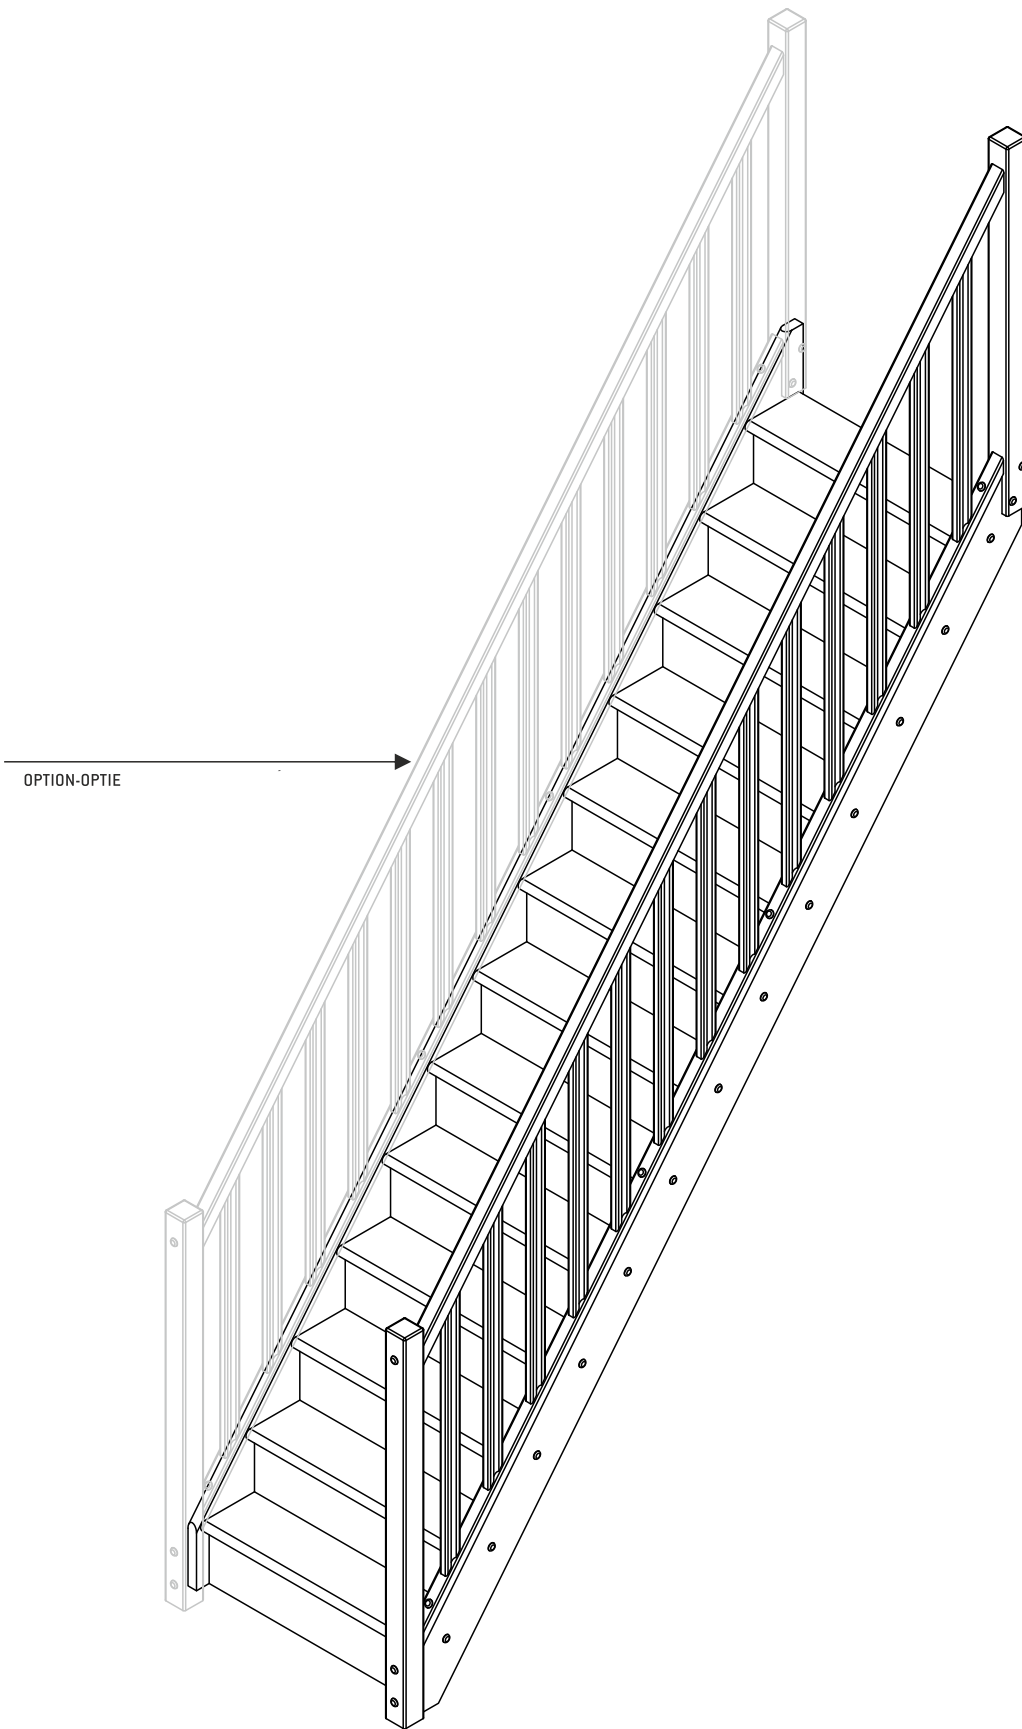

Zelfbouwmarkt.be

bouwen aan je thuis

Gesloten trap Hamburg recht 280x80cm - den

<p>01 30x190x3523 x1</p> <p>70013000</p>	<p>02 30x190x3523 x1</p> <p>70013001</p>	<p>03 30x190x762 x13</p> <p>70012001</p>	<p>04 70x70x1190 x1</p> <p>70013005</p>	<p>05 70x70x1125 x1</p> <p>70013006</p>	<p>06 25x50x874,4 x13</p> <p>70012000</p>	<p>07 30x42x3375 x1</p> <p>70013004</p>	<p>08 16x26x3375 x1</p> <p>70013003</p>	<p>09 42x45x3375 x1</p> <p>70013002</p>
<p>10 18x209x740 x13</p> <p>70012002</p>	<p>11 16x25x182 x2</p> <p>160,7 mm</p>	<p>12 012x11 x42</p> <p>70011005</p>	<p>13 04x35 x12</p> <p>70031050</p>	<p>14 04x40 x104</p> <p>70031054</p>	<p>15 05x50 x30 +1</p> <p>70011001</p>	<p>16 05x60 x4</p> <p>70031053</p>		

6

7

8

9

10

11

OPTION-OPTIE

Zelfbouwmarkt.be
bouwen aan je thuis