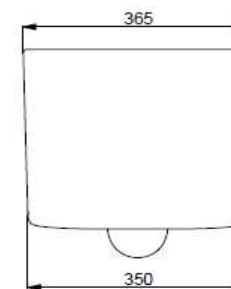

Boven aanzicht

Onder aanzicht

Zij aanzicht

Achter aanzicht

Voor aanzicht

Doorsnede zicht

Wc bril:	Inclusief
Uitgang:	P - trap
Kleur:	Wit
78703 - Hangwc Honk met wc bril rimless	