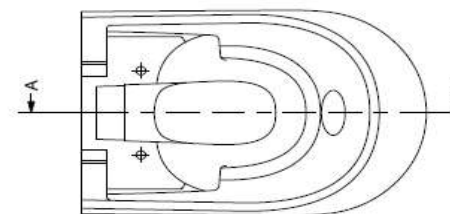

Boven aanzicht

Onder aanzicht

Zij aanzicht

Achter aanzicht

Voor aanzicht

Doorsnede zicht

Wc bril:	Inclusief
Uitgang:	P - trap
Kleur:	Wit
78703 - Hangwc Honk met wc bril rimless	