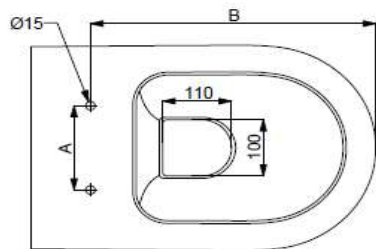

Boven aanzicht

Onder aanzicht

Zij aanzicht

Achter aanzicht

Voor aanzicht

Doorsnede zicht

Wc bril:	Inclusief
Uitgang:	P - trap
Kleur:	Wit
78703 - Hangwc Honk met wc bril rimless	