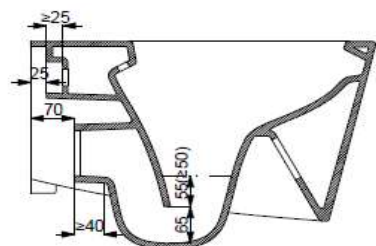

Boven aanzicht

Onder aanzicht

Zij aanzicht

Achter aanzicht

Voor aanzicht

Doorsnede zicht

Wc bril:	Inclusief
Uitgang:	P - trap
Kleur:	Wit
78703 - Hangwc Honk met wc bril rimless	