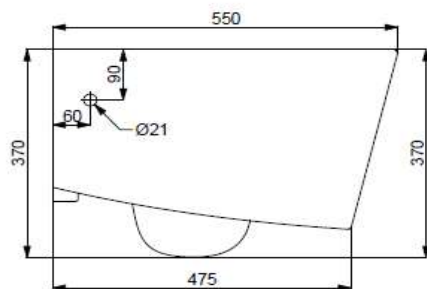

Boven aanzicht

Onder aanzicht

Zij aanzicht

Achter aanzicht

Voor aanzicht

Doorsnede zicht

Wc bril:	Inclusief
Uitgang:	P - trap
Kleur:	Wit
78703 - Hangwc Honk met wc bril rimless	