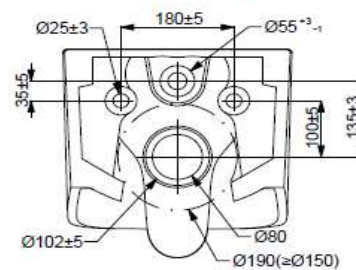

Boven aanzicht

Onder aanzicht

Zij aanzicht

Achter aanzicht

Voor aanzicht

Doorsnede zicht

Wc bril:	Inclusief
Uitgang:	P - trap
Kleur:	Wit
78703 - Hangwc Honk met wc bril rimless	