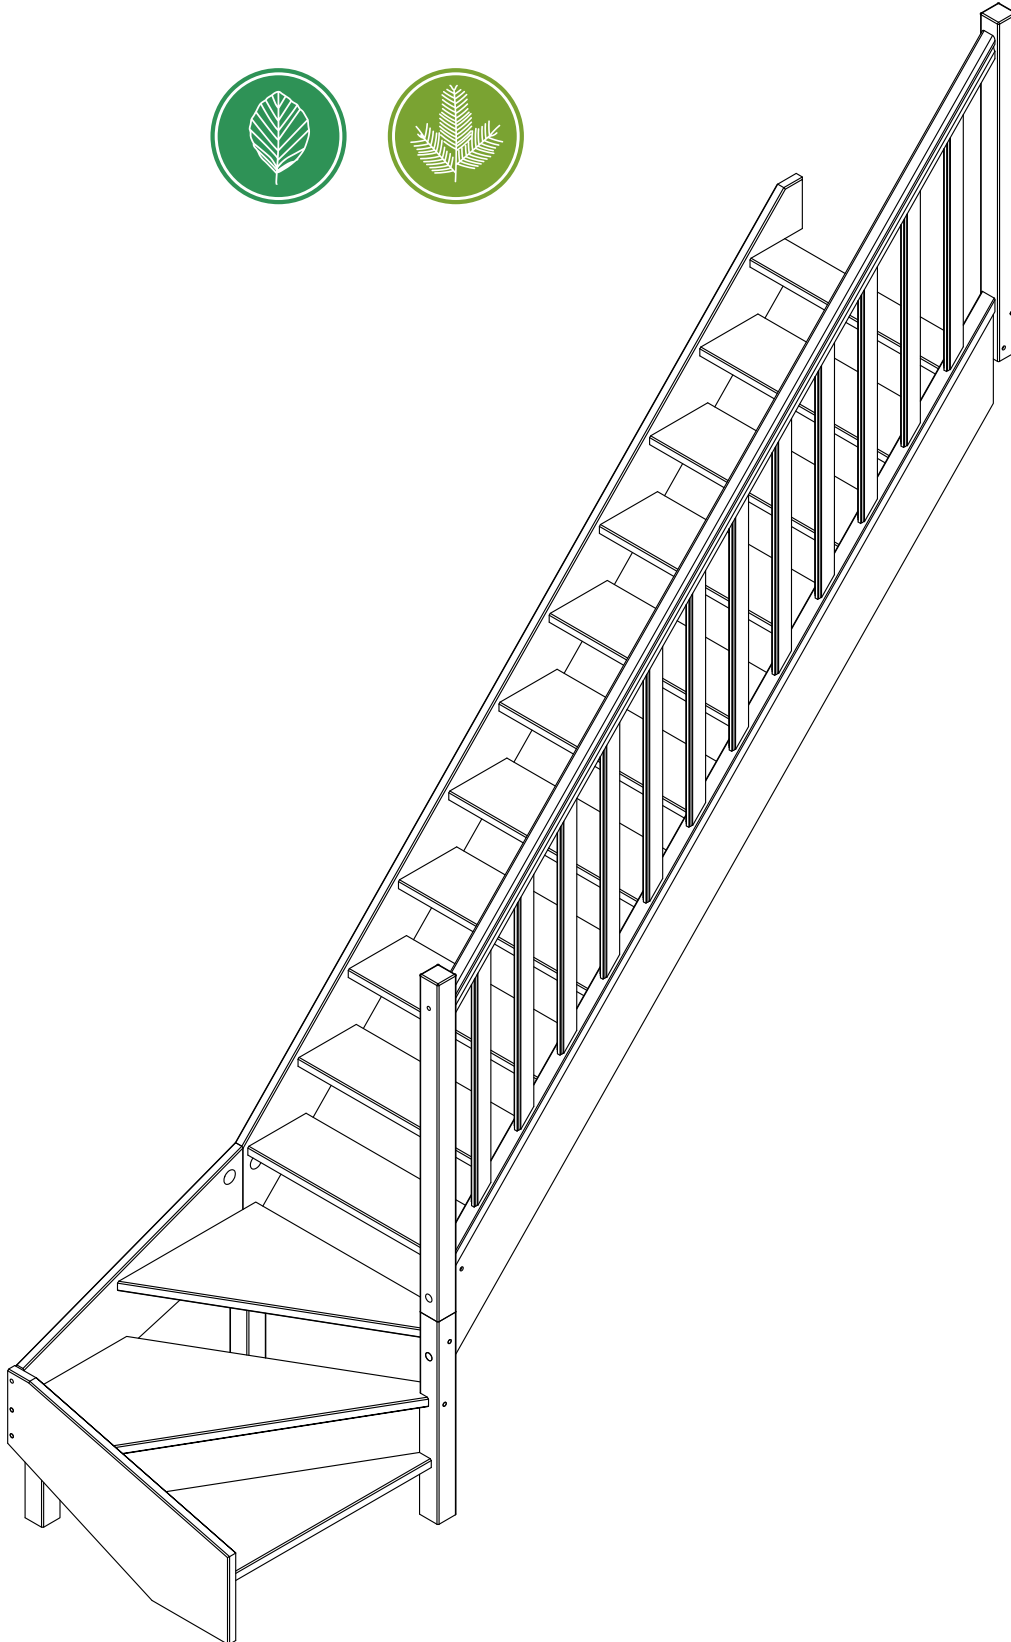

# Leuning beuk type A voor kwartslag Berlijn

01 70x70x1105 mm x1	02 70x70x1109 mm x1	03 25x62x850mm x12	04 50x50x3150mm x1	05 32x54x3150 x1	06 26x16x3150mm x1	07 16x25x161mm x2	09 04x45mm x3+2	11 05x60 mm x3+2
						08 012x6mm x10+2	10 04x40 mm x43+2	

**1**

4

5

6

6

x2

08

11