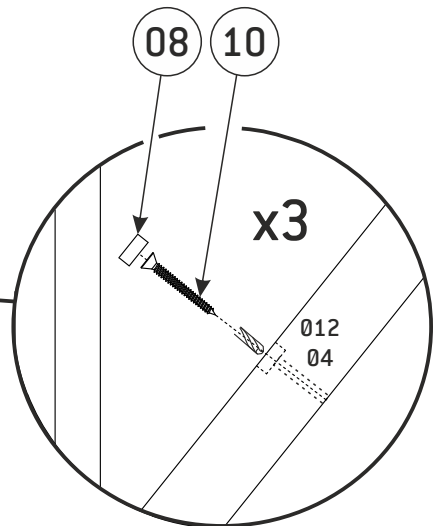

08

10

x3

012
04

Zelfbouwmarkt.be
bouwen aan je thuis