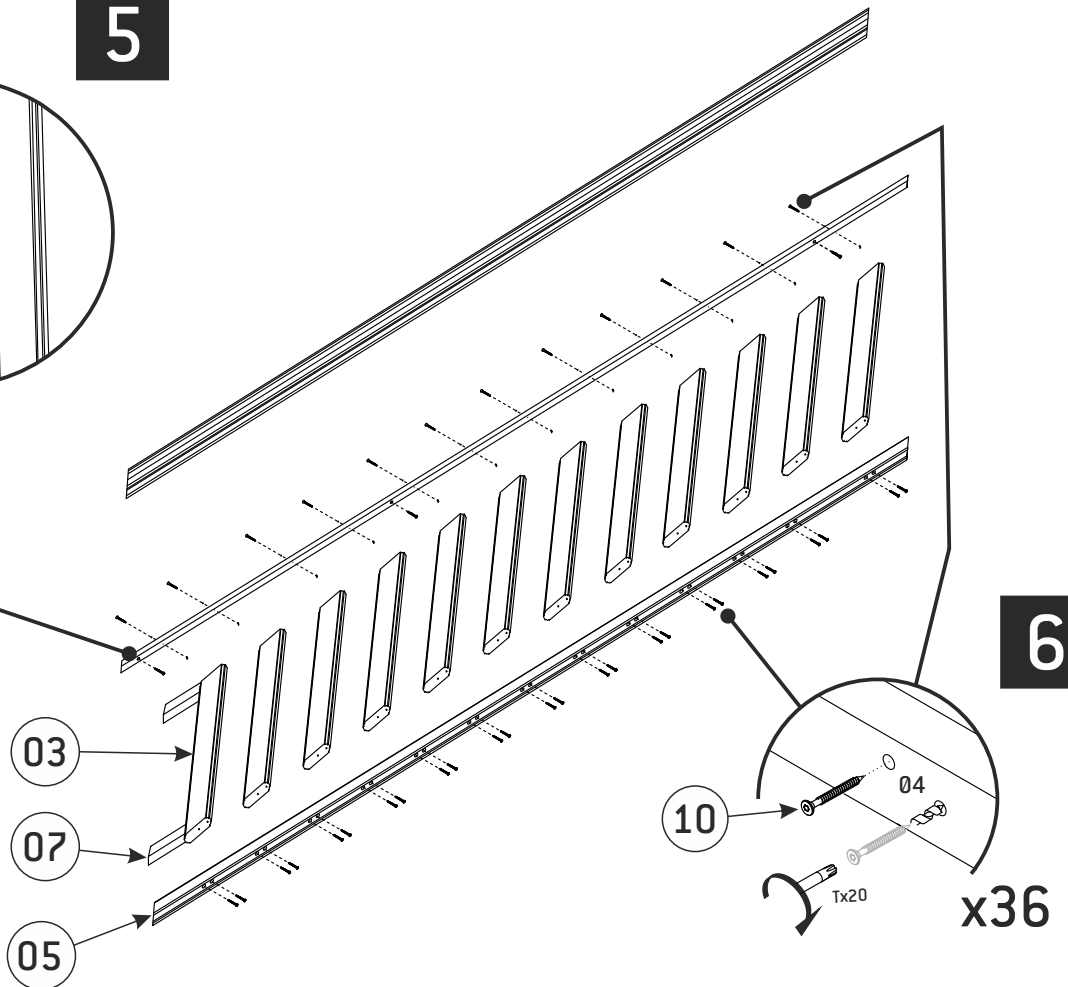

# Leuning beuk type A voor kwartslag Berlijn

01 70x70x1105 mm x1	02 70x70x1109 mm x1	03 25x62x850mm x12	04 50x50x3150mm x1	05 32x54x3150 x1	06 26x16x3150mm x1	07 16x25x161mm x2	09 04x45mm x3+2	11 05x60 mm x3+2
						08 012x6mm x10+2	10 04x40 mm x43+2	

**1**

4

5

6

6

x2

08

11