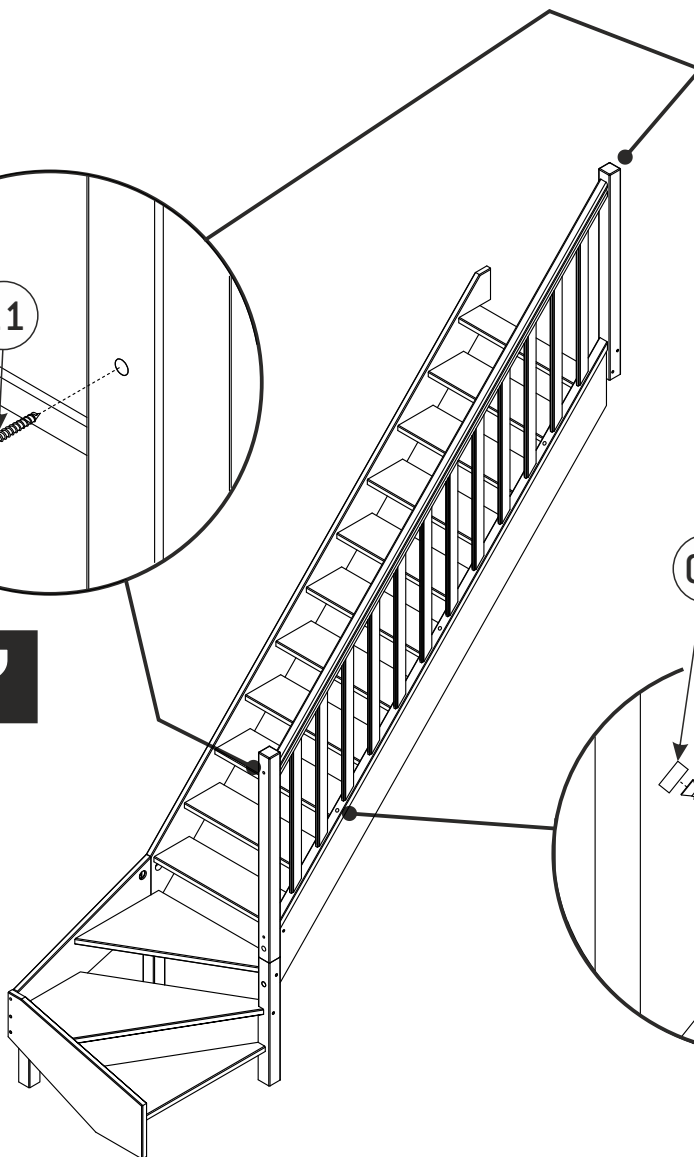

08

10

x3

012
04

Zelfbouwmarkt.be
bouwen aan je thuis