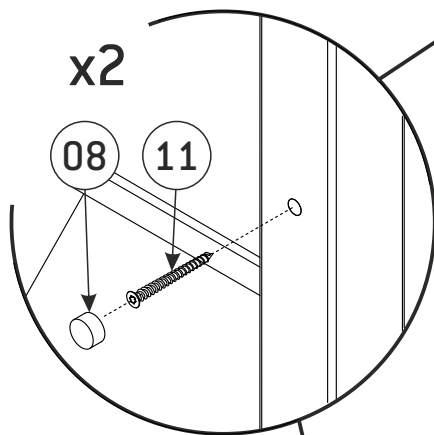

# Leuning beuk type A voor kwartslag Berlijn

01 70x70x1105 mm x1	02 70x70x1109 mm x1	03 25x62x850mm x12	04 50x50x3150mm x1	05 32x54x3150 x1	06 26x16x3150mm x1	07 16x25x161mm x2	09 04x45mm x3+2	11 05x60 mm x3+2
						08 012x6mm x10+2	10 04x40 mm x43+2	

**1**

4

5

6

6

x2

08

11