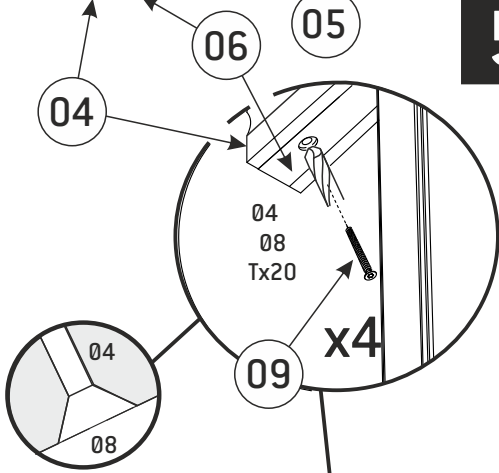

# Leuning beuk type A voor kwartslag Berlijn

01 70x70x1105 mm x1	02 70x70x1109 mm x1	03 25x62x850mm x12	04 50x50x3150mm x1	05 32x54x3150 x1	06 26x16x3150mm x1	07 16x25x161mm x2	09 04x45mm x3+2	11 05x60 mm x3+2
						08 012x6mm x10+2	10 04x40 mm x43+2	

**1**

4

5

6

6

x2

08

11

7

08

10

x3

012  
04

Zelfbouwmarkt.be  
bouwen aan je thuis