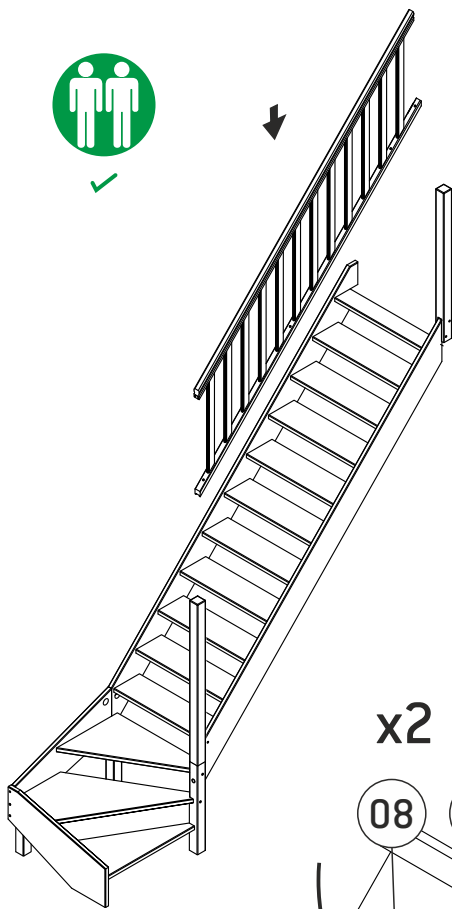

# Leuning beuk type A voor kwartslag Berlijn

01 70x70x1105 mm x1	02 70x70x1109 mm x1	03 25x62x850mm x12	04 50x50x3150mm x1	05 32x54x3150 x1	06 26x16x3150mm x1	07 16x25x161mm x2	09 04x45mm x3+2	11 05x60 mm x3+2
						08 012x6mm x10+2	10 04x40 mm x43+2	

**1**

4

5

6

6

x2

08

11