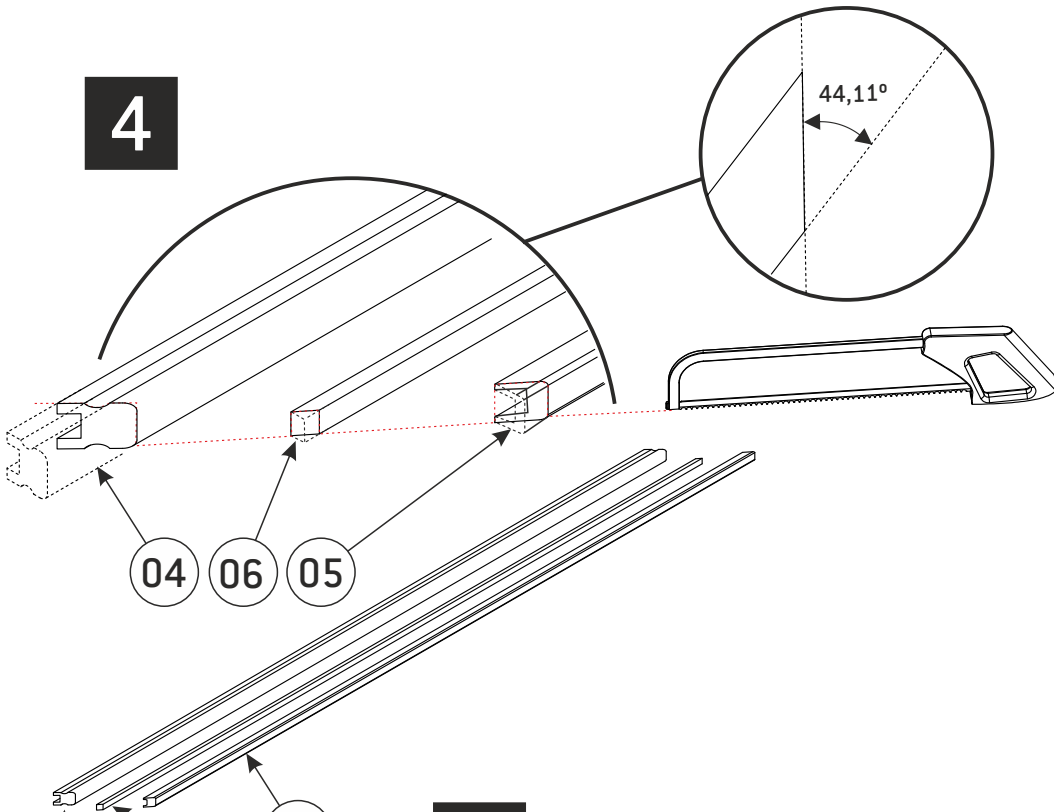

# Leuning beuk type A voor kwartslag Berlijn

01 70x70x1105 mm x1	02 70x70x1109 mm x1	03 25x62x850mm x12	04 50x50x3150mm x1	05 32x54x3150 x1	06 26x16x3150mm x1	07 16x25x161mm x2	09 04x45mm x3+2	11 05x60 mm x3+2
						08 012x6mm x10+2	10 04x40 mm x43+2	

**1**

4

5

6

6

x2

08

11