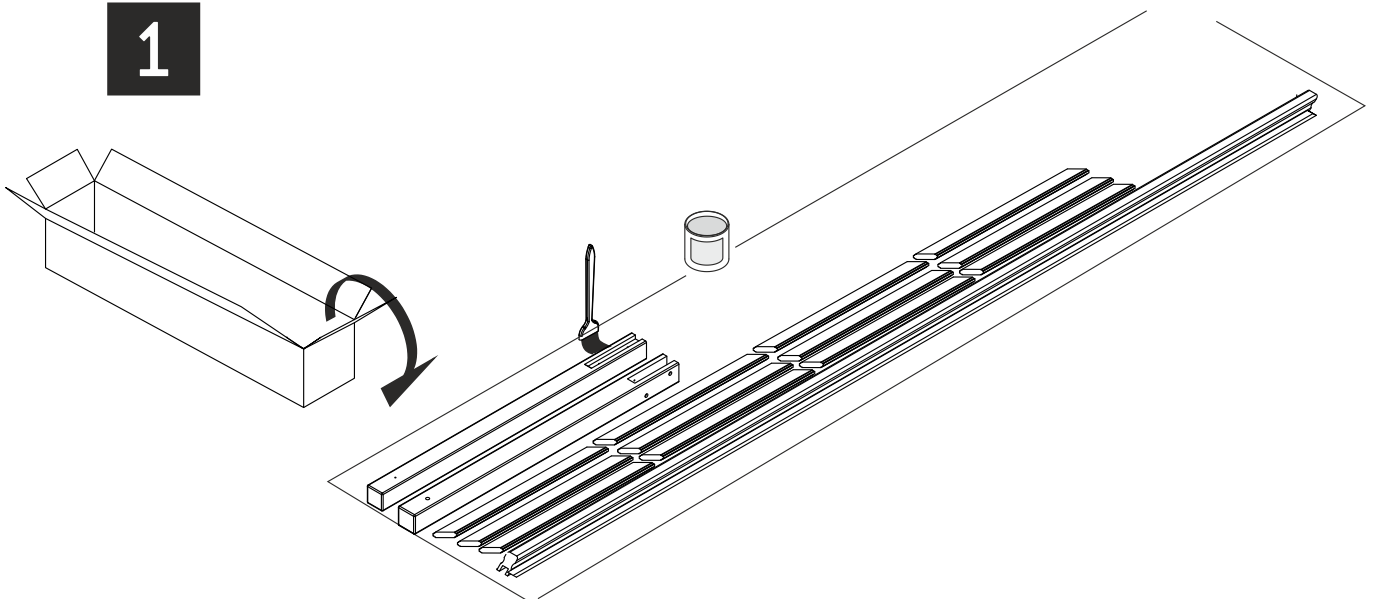

# Leuning beuk type A voor kwartslag Berlijn

01 70x70x1105 mm x1	02 70x70x1109 mm x1	03 25x62x850mm x12	04 50x50x3150mm x1	05 32x54x3150 x1	06 26x16x3150mm x1	07 16x25x161mm x2	09 04x45mm x3+2	11 05x60 mm x3+2
						08 012x6mm x10+2	10 04x40 mm x43+2	

**1**

4

5

6

6

x2

08

11