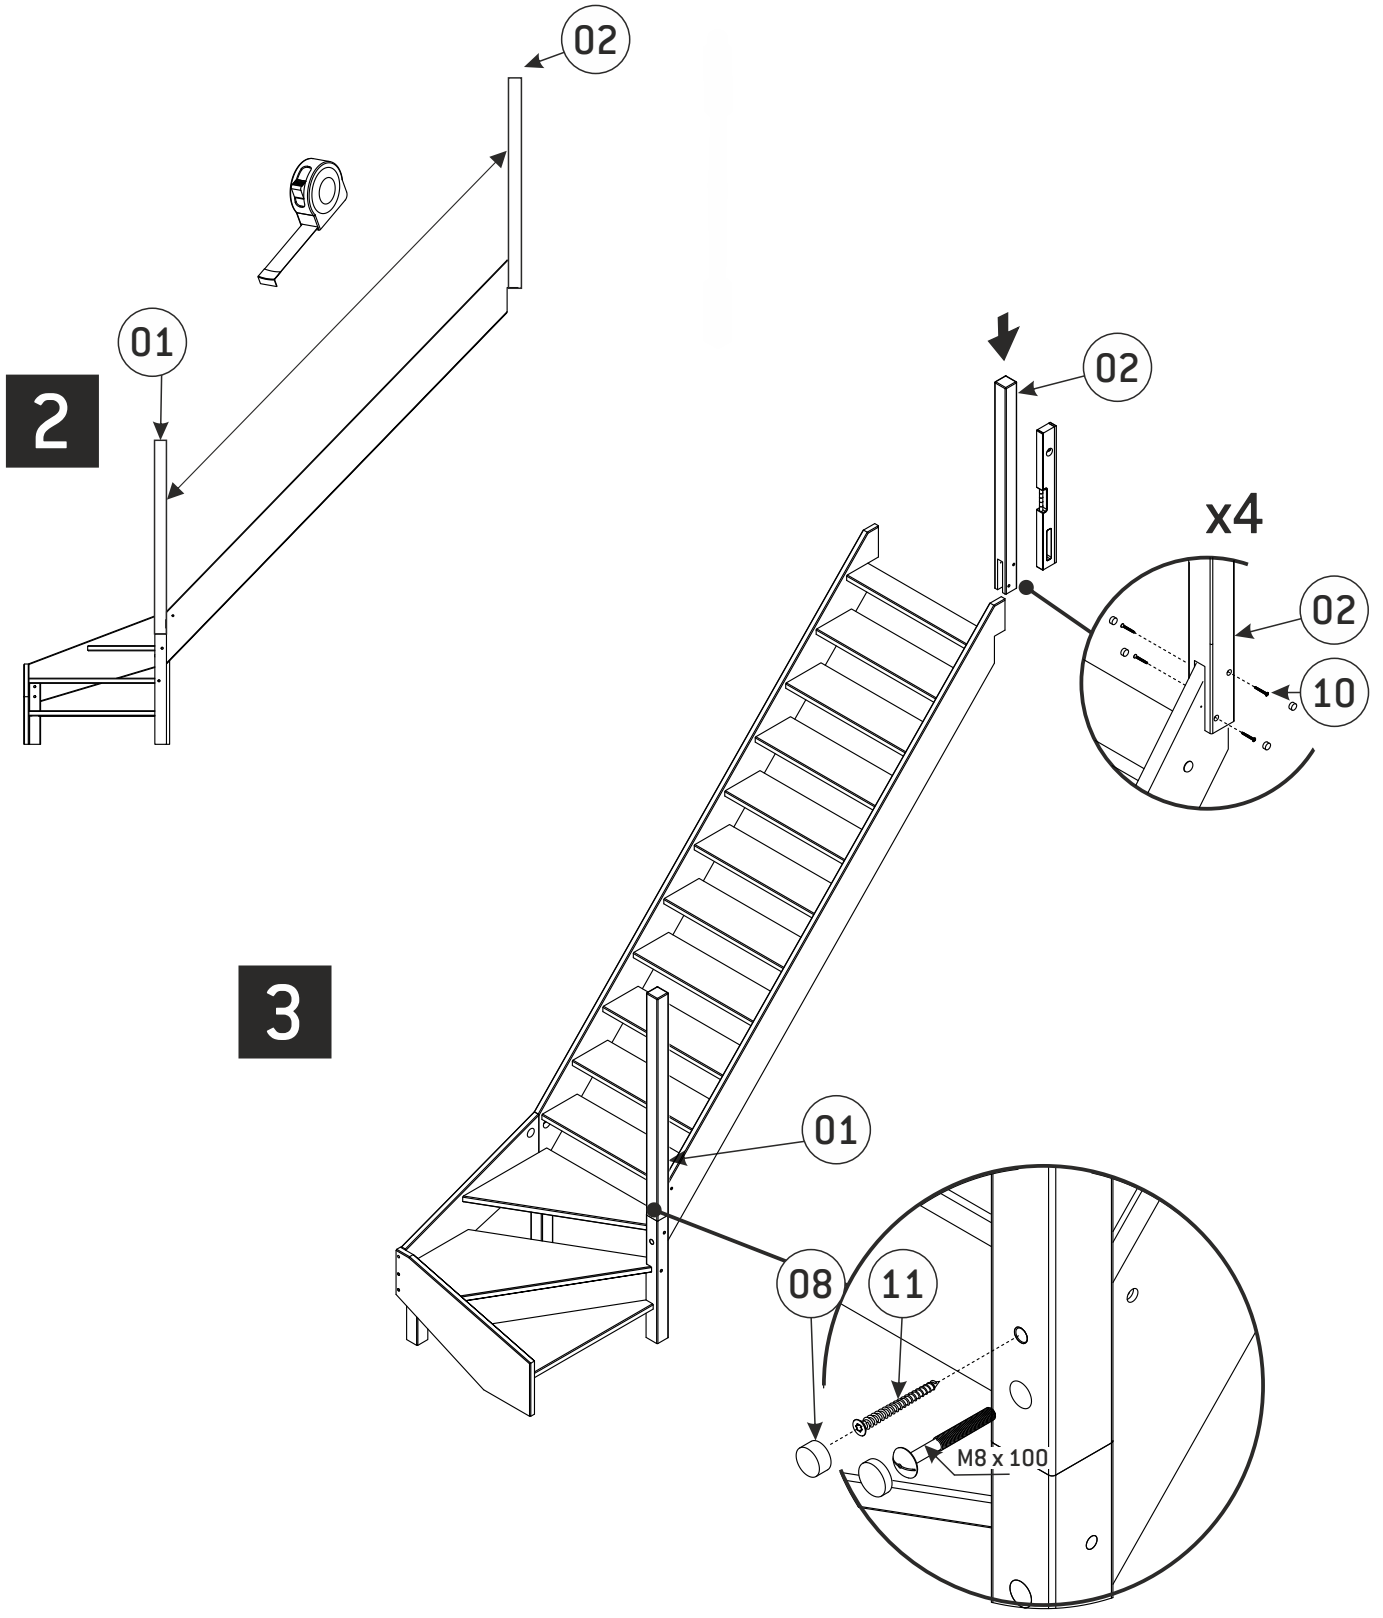

# Leuning beuk type A voor kwartslag Berlijn

01 70x70x1105 mm x1	02 70x70x1109 mm x1	03 25x62x850mm x12	04 50x50x3150mm x1	05 32x54x3150 x1	06 26x16x3150mm x1	07 16x25x161mm x2	09 04x45mm x3+2	11 05x60 mm x3+2
						08 012x6mm x10+2	10 04x40 mm x43+2	

**1**

4

5

6

6

x2

08

11