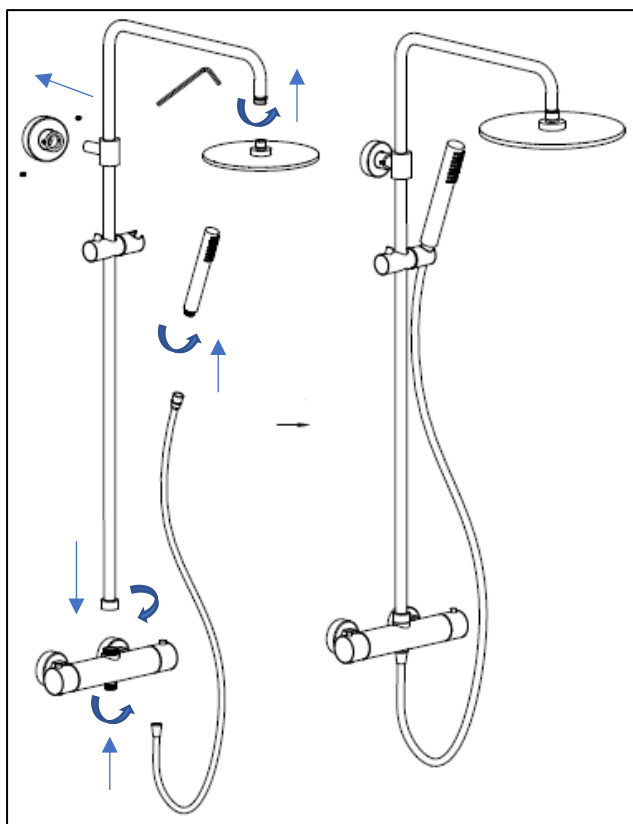

Onderdelen tekening - Plan des pièces

N°	Onderdeel - Pièce	Aantal - Quantité
1	Kraan – Robinet	1
2	Dichting - Joint 3/4"	2
3	Rosas - Rosas	2
4	Verloopstuk muur - kraan - Adaptateur pour robinet- mural	2
5	Dichting – Joint 3/4"	1
6	Recht deel douchestang - Barre de douche à partie droite	1
7	Houder handsproeier – Support pulvérisateur manuel	1
8	Muurfixatie deel 1 - Fixation du mur partie 1	1
9	Inbus sleutel 2.5mm – Inbus clé 2.5mm	1
10	Muurfixatie deel 2 - Fixation du mur partie 2	1
11	Muurfixatie deel 3 - Fixation du mur partie 3	1
12	Muurplug – Fiche mural	3
13	Schroef - Vise	3
14	Stelschroef – Vis de réglage	3
15	Muurfixatie deel 3 - Fixation du mur partie 3	1
16	Gebogen deel douchestang - Barre de douche à partie courbé	1
17	Handsproeier - Pulvérisateur manuel	1
18	Hoofdsproeier – pulvérisateur top	1
19	Douche flexibel – Flexible de douche	1

Werkmateriaal – Matériaux de travail

Installatie – Installation

Stap 1 – Etape 1

Stap 2 – Etape 2

Stap 3 – Etape 3

Stap 4 – Etape 4

Stap 5 – Etape 5

Garantie bepalingen – Conditions de garantie

NL - Gelieve het product te plaatsen zoals dit staat omschreven in de handleiding anders vervalt alle garantie. Controleer alle onderdelen voor de plaatsing op eventuele zichtbare gebreken. Indien u overgaat tot plaatsing van het product kan er geen klacht meer worden geclaimd en aanvaardt u de staat waarin het product zich bevindt. Eventuele beschadigingen of slechte werking van het product veroorzaakt door kalk of een gebrek aan onderhoud vallen ook niet onder de garantie.