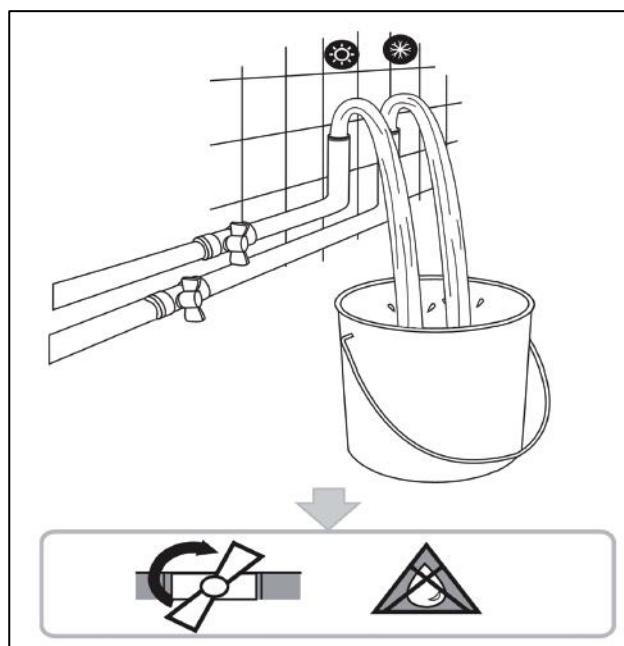

Installatie – Installation

Stap 1 – Etape 1