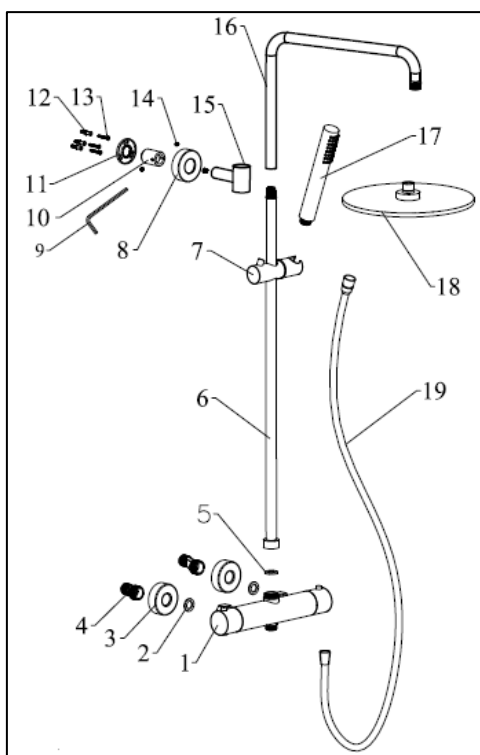

104204 – Thermostatische doucheset Mita chroom/mat zwart

104205 – Thermostatische doucheset Mita roosgoud/mat zwart

Het product kan afwijken van de weergegeven afbeeldingen

Le produit peut différer des photos présentées

Onderdelen tekening - Plan des pièces

N°	Onderdeel - Pièce	Aantal - Quantité
1	Kraan – Robinet	1
2	Dichting - Joint 3/4"	2
3	Rosas - Rosas	2
4	Verloopstuk muur - kraan - Adaptateur pour robinet- mural	2
5	Dichting – Joint 3/4"	1
6	Recht deel douchestang - Barre de douche à partie droite	1
7	Houder handsproeier – Support pulvérisateur manuel	1
8	Muurfixatie deel 1 - Fixation du mur partie 1	1
9	Inbus sleutel 2.5mm – Inbus clé 2.5mm	1
10	Muurfixatie deel 2 - Fixation du mur partie 2	1
11	Muurfixatie deel 3 - Fixation du mur partie 3	1
12	Muurplug – Fiche mural	3
13	Schroef - Vise	3
14	Stelschroef – Vis de réglage	3
15	Muurfixatie deel 3 - Fixation du mur partie 3	1
16	Gebogen deel douchestang - Barre de douche à partie courbé	1
17	Handsproeier - Pulvérisateur manuel	1
18	Hoofdsproeier – pulvérisateur top	1
19	Douche flexibel – Flexible de douche	1