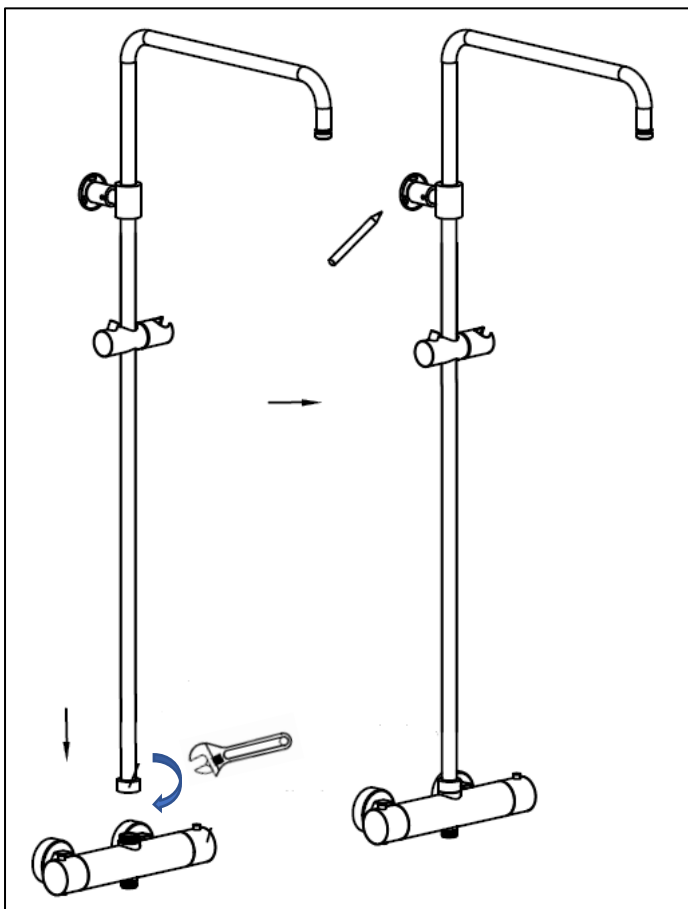

Stap 4 – Etape 4