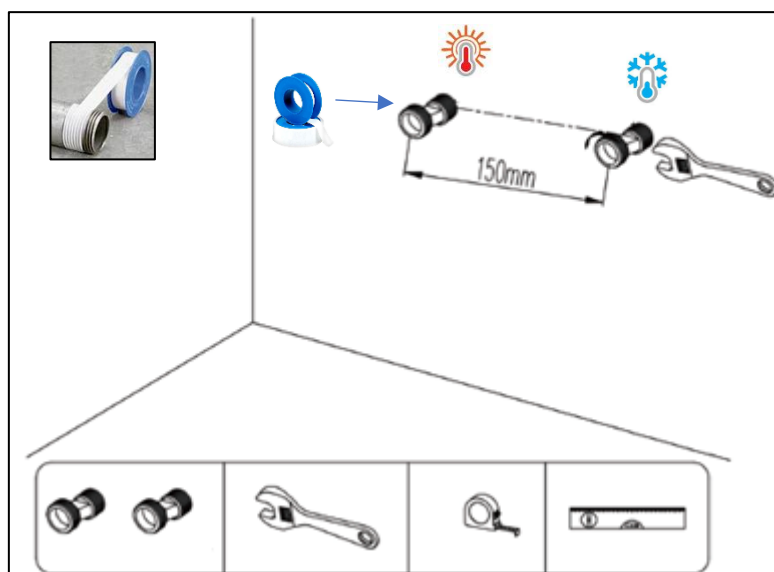

Onderdelen tekening - Plan des pièces

N°	Onderdeel - Pièce	Aantal - Quantité
1	Kraan – Robinet	1
2	Dichting - Joint 3/4"	2
3	Rosas - Rosas	2
4	Verloopstuk muur - kraan - Adaptateur pour robinet- mural	2
5	Dichting – Joint 3/4"	1
6	Recht deel douchestang - Barre de douche à partie droite	1
7	Houder handsproeier – Support pulvérisateur manuel	1
8	Muurfixatie deel 1 - Fixation du mur partie 1	1
9	Inbus sleutel 2.5mm – Inbus clé 2.5mm	1
10	Muurfixatie deel 2 - Fixation du mur partie 2	1
11	Muurfixatie deel 3 - Fixation du mur partie 3	1
12	Muurplug – Fiche mural	3
13	Schroef - Vise	3
14	Stelschroef – Vis de réglage	3
15	Muurfixatie deel 3 - Fixation du mur partie 3	1
16	Gebogen deel douchestang - Barre de douche à partie courbé	1
17	Handsproeier - Pulvérisateur manuel	1
18	Hoofdsproeier – pulvérisateur top	1
19	Douche flexibel – Flexible de douche	1

Werkmateriaal – Matériaux de travail

Installatie – Installation

Stap 1 – Etape 1

Stap 2 – Etape 2

Stap 3 – Etape 3

Stap 4 – Etape 4

Stap 5 – Etape 5

Garantie bepalingen – Conditions de garantie

NL - Gelieve het product te plaatsen zoals dit staat omschreven in de handleiding anders vervalt alle garantie. Controleer alle onderdelen voor de plaatsing op eventuele zichtbare gebreken. Indien u overgaat tot plaatsing van het product kan er geen klacht meer worden geclaimd en aanvaardt u de staat waarin het product zich bevindt. Eventuele beschadigingen of slechte werking van het product veroorzaakt door kalk of een gebrek aan onderhoud vallen ook niet onder de garantie.