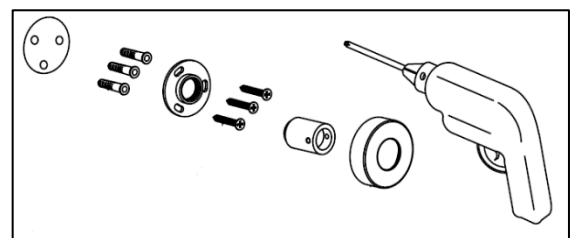

Onderdelen tekening - Plan des pièces

N°	Onderdeel - Pièce	Aantal - Quantité
1	Kraan – Robinet	1
2	Dichting - Joint 3/4"	2
3	Rosas - Rosas	2
4	Verloopstuk muur - kraan - Adaptateur pour robinet- mural	2
5	Dichting – Joint 3/4"	1
6	Recht deel douchestang - Barre de douche à partie droite	1
7	Houder handsproeier – Support pulvérisateur manuel	1
8	Muurfixatie deel 1 - Fixation du mur partie 1	1
9	Inbus sleutel 2.5mm – Inbus clé 2.5mm	1
10	Muurfixatie deel 2 - Fixation du mur partie 2	1
11	Muurfixatie deel 3 - Fixation du mur partie 3	1
12	Muurplug – Fiche mural	3
13	Schroef - Vise	3
14	Stelschroef – Vis de réglage	3
15	Muurfixatie deel 3 - Fixation du mur partie 3	1
16	Gebogen deel douchestang - Barre de douche à partie courbé	1
17	Handsproeier - Pulvérisateur manuel	1
18	Hoofdsproeier – pulvérisateur top	1
19	Douche flexibel – Flexible de douche	1

Werkmateriaal – Matériaux de travail

Installatie – Installation

Stap 1 – Etape 1

Stap 2 – Etape 2

Stap 3 – Etape 3

Stap 4 – Etape 4

Stap 5 – Etape 5

Garantie bepalingen – Conditions de garantie