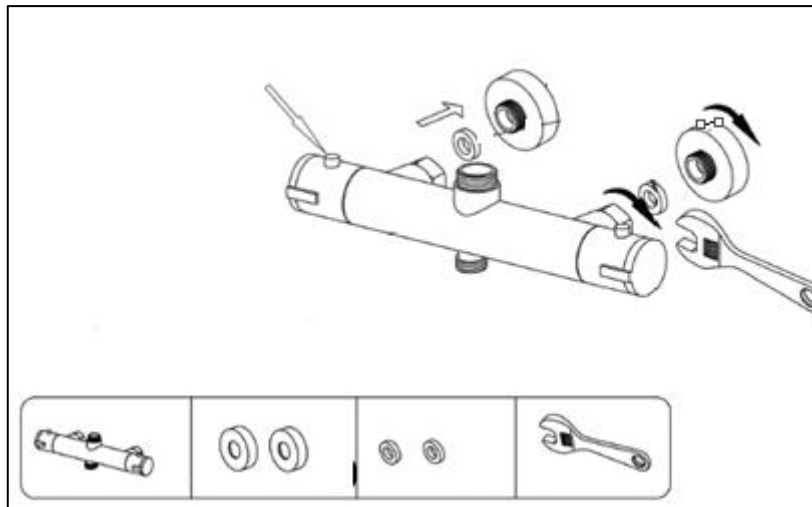

Stap 3 – Etape 3