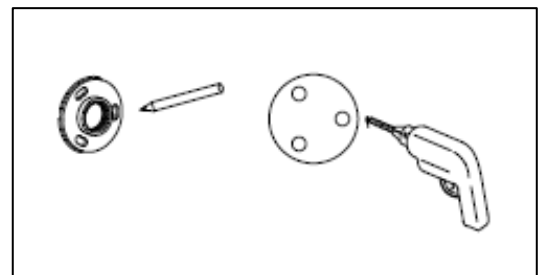

Stap 4 – Etape 4