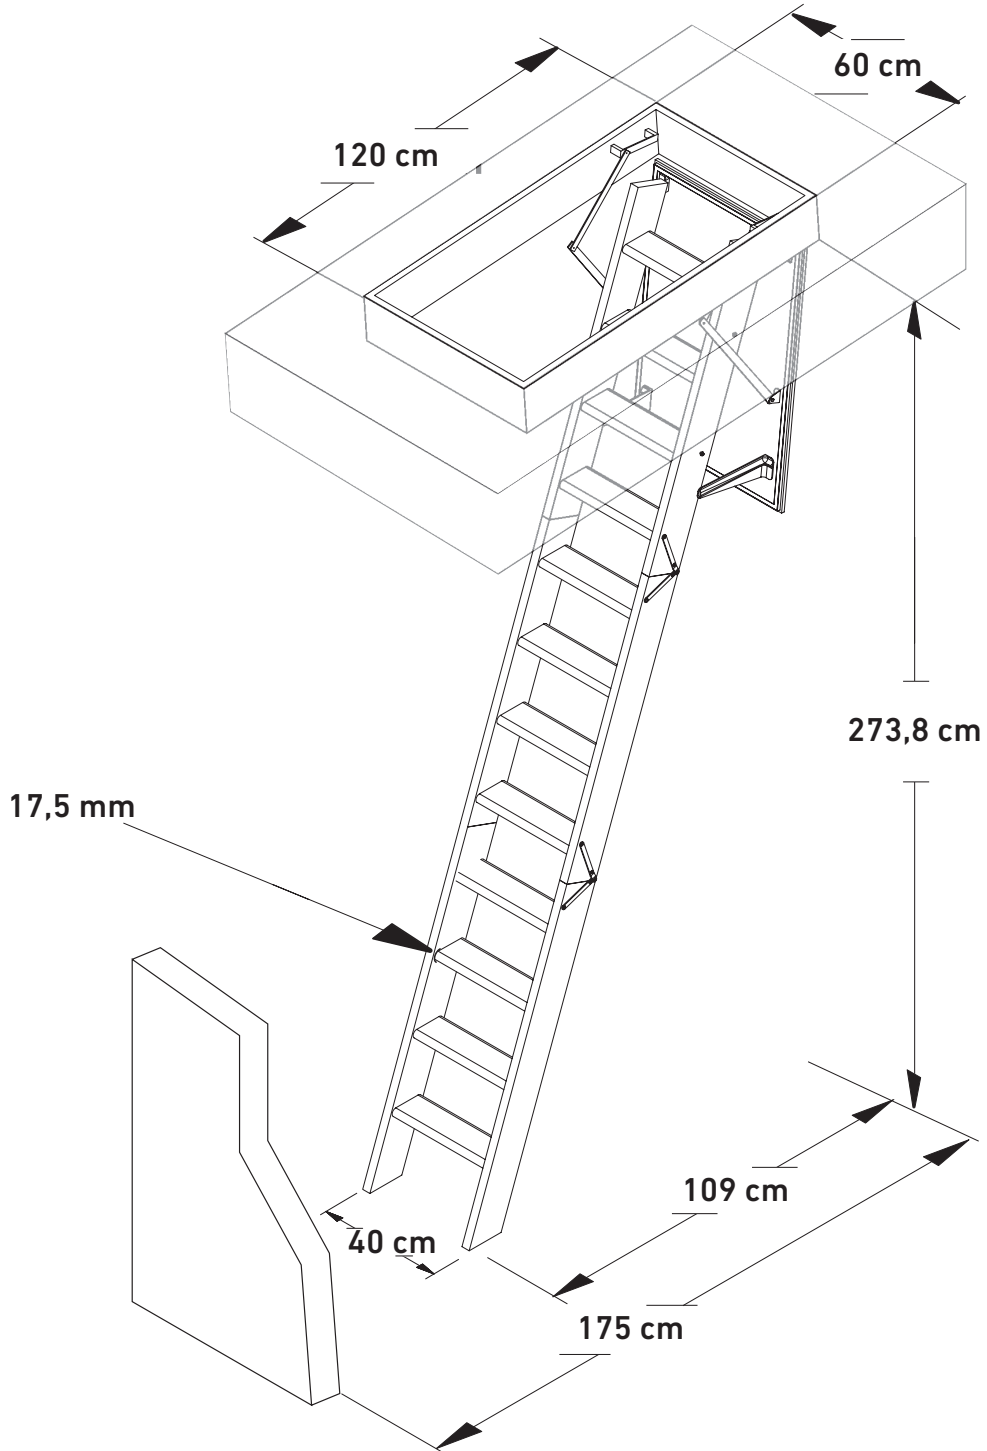

Zoldertrap Bern 56 Clickfix

120x60 cm - 120x70 cm - 140x70 cm

<p>10</p>  <p>× 2 C2-15520</p>					
<p>14</p>  <p>× 2 R1-61381</p>			<p>15</p>  <p>× 2 K1-20646</p>		
<p>16</p>  <p>× 4 R1-61215</p>		<p>18</p>  <p>× 1 K1-20514</p>	<p>19</p>  <p>× 1 K3-06200 Ø4 x 40</p>	<p>20</p>  <p>× 1 K1-20606</p>	
<p>21</p>  <p>× 1 K1-20643</p>	<p>22</p>  <p>× 2 H1-69300</p>	<p>23</p>  <p>× 2 K3-06013 Ø4 x 20</p>	<p>25</p>  <p>× 6 K3-08110</p>	<p>28</p>  <p>× 1 K3-06066 Ø4 x 20</p>	<p>29</p>  <p>× 1 R1-66005</p>
<p>30</p>  <p>× 1 R1-40980</p>					

9

10

11

12

13

18

19

20 A

20 B

21 A

21 B

12 treads

Casing height :
14 cm

Insulation :
50 mm

Treads
Thickness :
17,5 mm
Depth :
69 mm

Maximum
load
150 kg