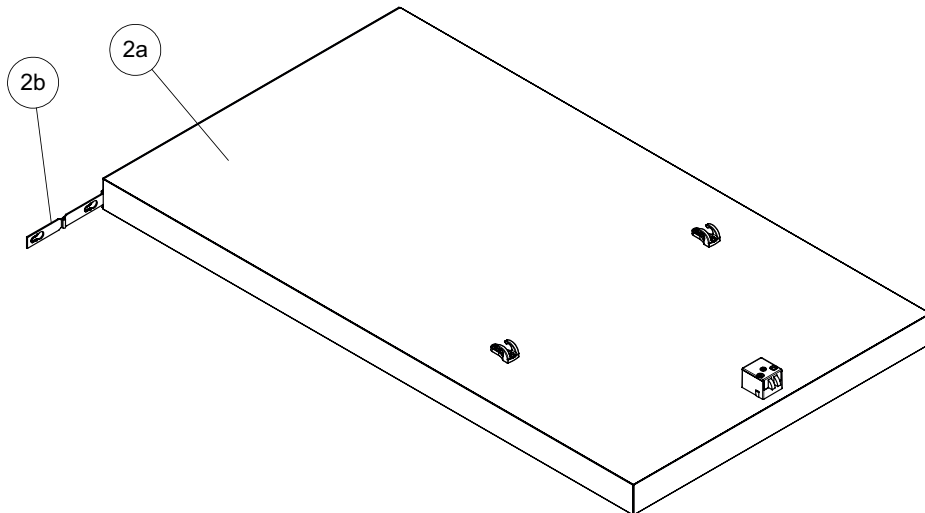

Zoldertrap Bern 56 Clickfix

120x60 cm - 120x70 cm - 140x70 cm

<p>10</p>  <p>× 2 C2-15520</p>					
<p>14</p>  <p>× 2 R1-61381</p>			<p>15</p>  <p>× 2 K1-20646</p>		
<p>16</p>  <p>× 4 R1-61215</p>		<p>18</p>  <p>× 1 K1-20514</p>	<p>19</p>  <p>× 1 K3-06200 Ø4 x 40</p>	<p>20</p>  <p>× 1 K1-20606</p>	
<p>21</p>  <p>× 1 K1-20643</p>	<p>22</p>  <p>× 2 H1-69300</p>	<p>23</p>  <p>× 2 K3-06013 Ø4 x 20</p>	<p>25</p>  <p>× 6 K3-08110</p>	<p>28</p>  <p>× 1 K3-06066 Ø4 x 20</p>	<p>29</p>  <p>× 1 R1-66005</p>
<p>30</p>  <p>× 1 R1-40980</p>					

20 B

21 A

21 B

12 treads

Casing height :
14 cm

Insulation :
50 mm

Treads
Thickness :
17,5 mm
Depth :
69 mm

Maximum
load
150 kg