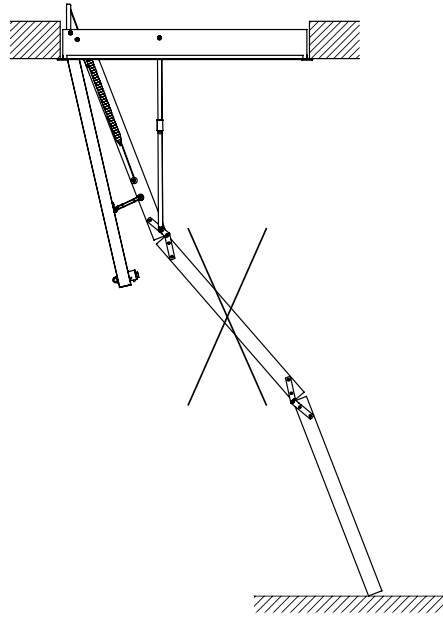

Zoldertrap Bern 56 Clickfix

120x60 cm - 120x70 cm - 140x70 cm

<p>10</p>  <p>× 2 C2-15520</p>					
<p>14</p>  <p>× 2 R1-61381</p>			<p>15</p>  <p>× 2 K1-20646</p>		
<p>16</p>  <p>× 4 R1-61215</p>		<p>18</p>  <p>× 1 K1-20514</p>	<p>19</p>  <p>× 1 K3-06200 Ø4 x 40</p>	<p>20</p>  <p>× 1 K1-20606</p>	
<p>21</p>  <p>× 1 K1-20643</p>	<p>22</p>  <p>× 2 H1-69300</p>	<p>23</p>  <p>× 2 K3-06013 Ø4 x 20</p>	<p>25</p>  <p>× 6 K3-08110</p>	<p>28</p>  <p>× 1 K3-06066 Ø4 x 20</p>	<p>29</p>  <p>× 1 R1-66005</p>
<p>30</p>  <p>× 1 R1-40980</p>					

9

10

11

12

13

18

19

20 A

20 B

21 A

21 B

12 treads

Casing height :
14 cm

Insulation :
50 mm

Treads
Thickness :
17,5 mm
Depth :
69 mm

Maximum
load
150 kg