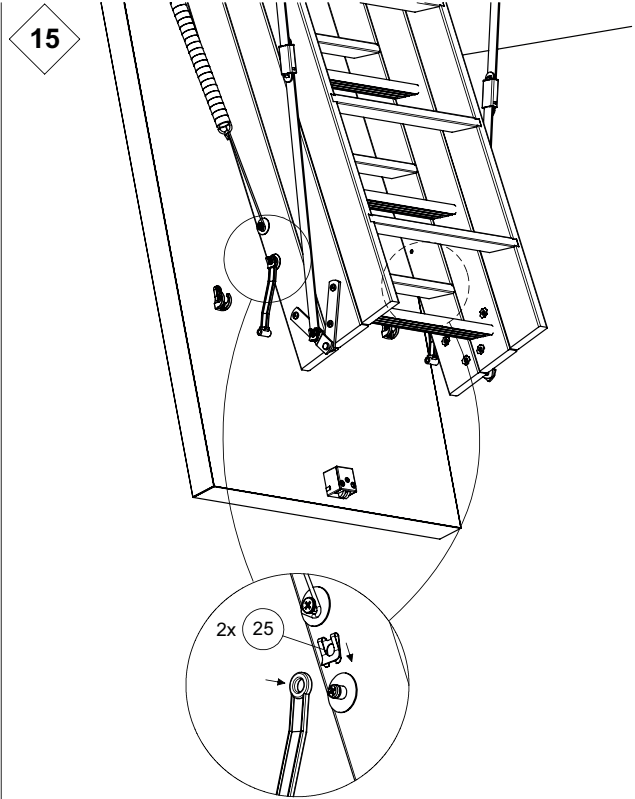

9

10

11

12

13

18

19

20 A

20 B

21 A

21 B

12 treads

Casing height :
14 cm

Insulation :
50 mm

Treads
Thickness :
17,5 mm
Depth :
69 mm

Maximum
load
150 kg