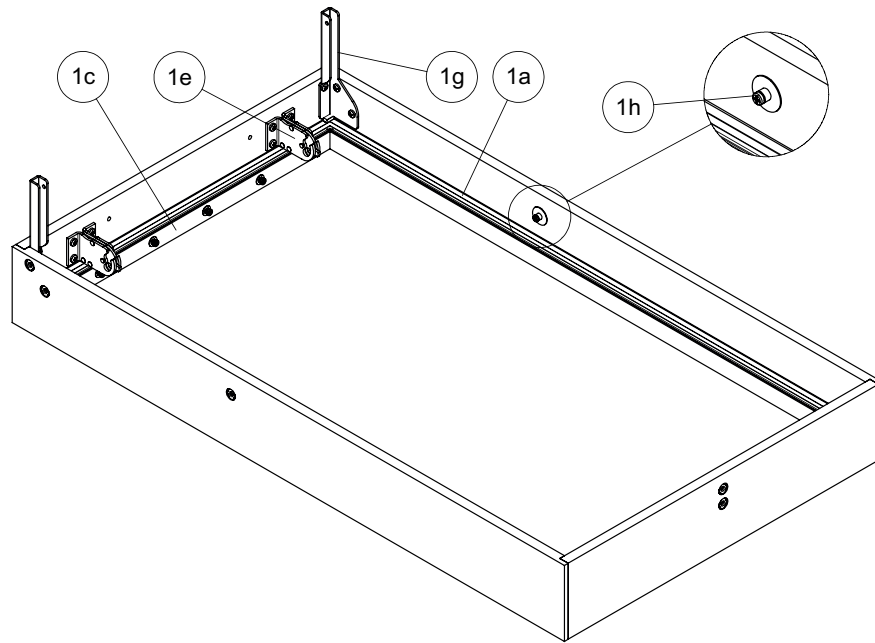

Zoldertrap Bern 56 Clickfix

120x60 cm - 120x70 cm - 140x70 cm

<p>10</p>  <p>× 2 C2-15520</p>					
<p>14</p>  <p>× 2 R1-61381</p>			<p>15</p>  <p>× 2 K1-20646</p>		
<p>16</p>  <p>× 4 R1-61215</p>		<p>18</p>  <p>× 1 K1-20514</p>	<p>19</p>  <p>× 1 K3-06200 Ø4 x 40</p>	<p>20</p>  <p>× 1 K1-20606</p>	
<p>21</p>  <p>× 1 K1-20643</p>	<p>22</p>  <p>× 2 H1-69300</p>	<p>23</p>  <p>× 2 K3-06013 Ø4 x 20</p>	<p>25</p>  <p>× 6 K3-08110</p>	<p>28</p>  <p>× 1 K3-06066 Ø4 x 20</p>	<p>29</p>  <p>× 1 R1-66005</p>
<p>30</p>  <p>× 1 R1-40980</p>					

20 B

21 A

21 B

12 treads

Casing height :
14 cm

Insulation :
50 mm

Treads
Thickness :
17,5 mm
Depth :
69 mm

Maximum
load
150 kg