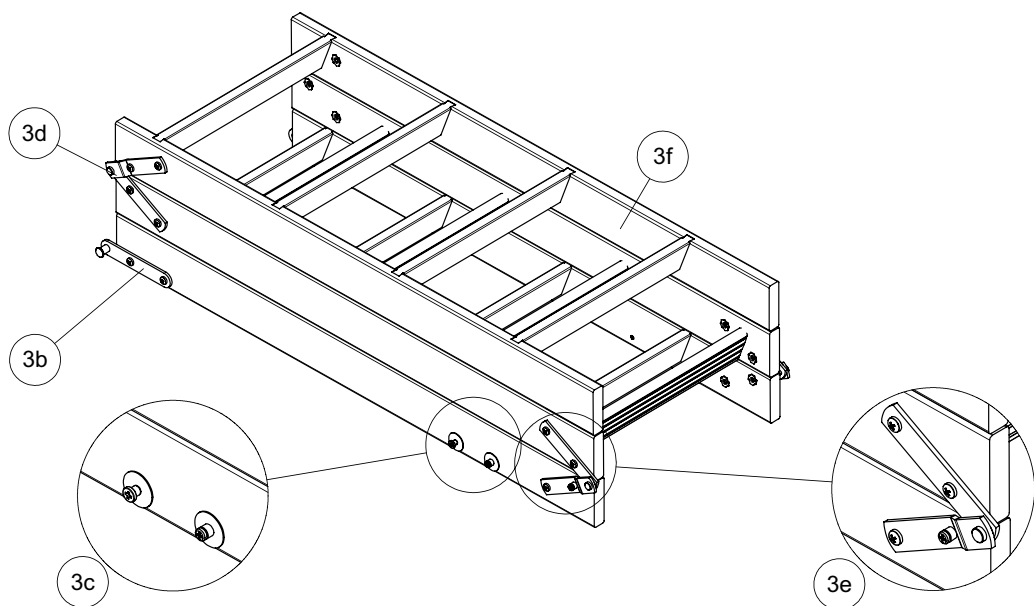

Zoldertrap Bern 56 Clickfix

120x60 cm - 120x70 cm - 140x70 cm

<p>10</p>  <p>× 2 C2-15520</p>					
<p>14</p>  <p>× 2 R1-61381</p>			<p>15</p>  <p>× 2 K1-20646</p>		
<p>16</p>  <p>× 4 R1-61215</p>		<p>18</p>  <p>× 1 K1-20514</p>	<p>19</p>  <p>× 1 K3-06200 Ø4 x 40</p>	<p>20</p>  <p>× 1 K1-20606</p>	
<p>21</p>  <p>× 1 K1-20643</p>	<p>22</p>  <p>× 2 H1-69300</p>	<p>23</p>  <p>× 2 K3-06013 Ø4 x 20</p>	<p>25</p>  <p>× 6 K3-08110</p>	<p>28</p>  <p>× 1 K3-06066 Ø4 x 20</p>	<p>29</p>  <p>× 1 R1-66005</p>
<p>30</p>  <p>× 1 R1-40980</p>					

20 B

21 A

21 B

12 treads

Casing height :
14 cm

Insulation :
50 mm

Treads
Thickness :
17,5 mm
Depth :
69 mm

Maximum
load
150 kg