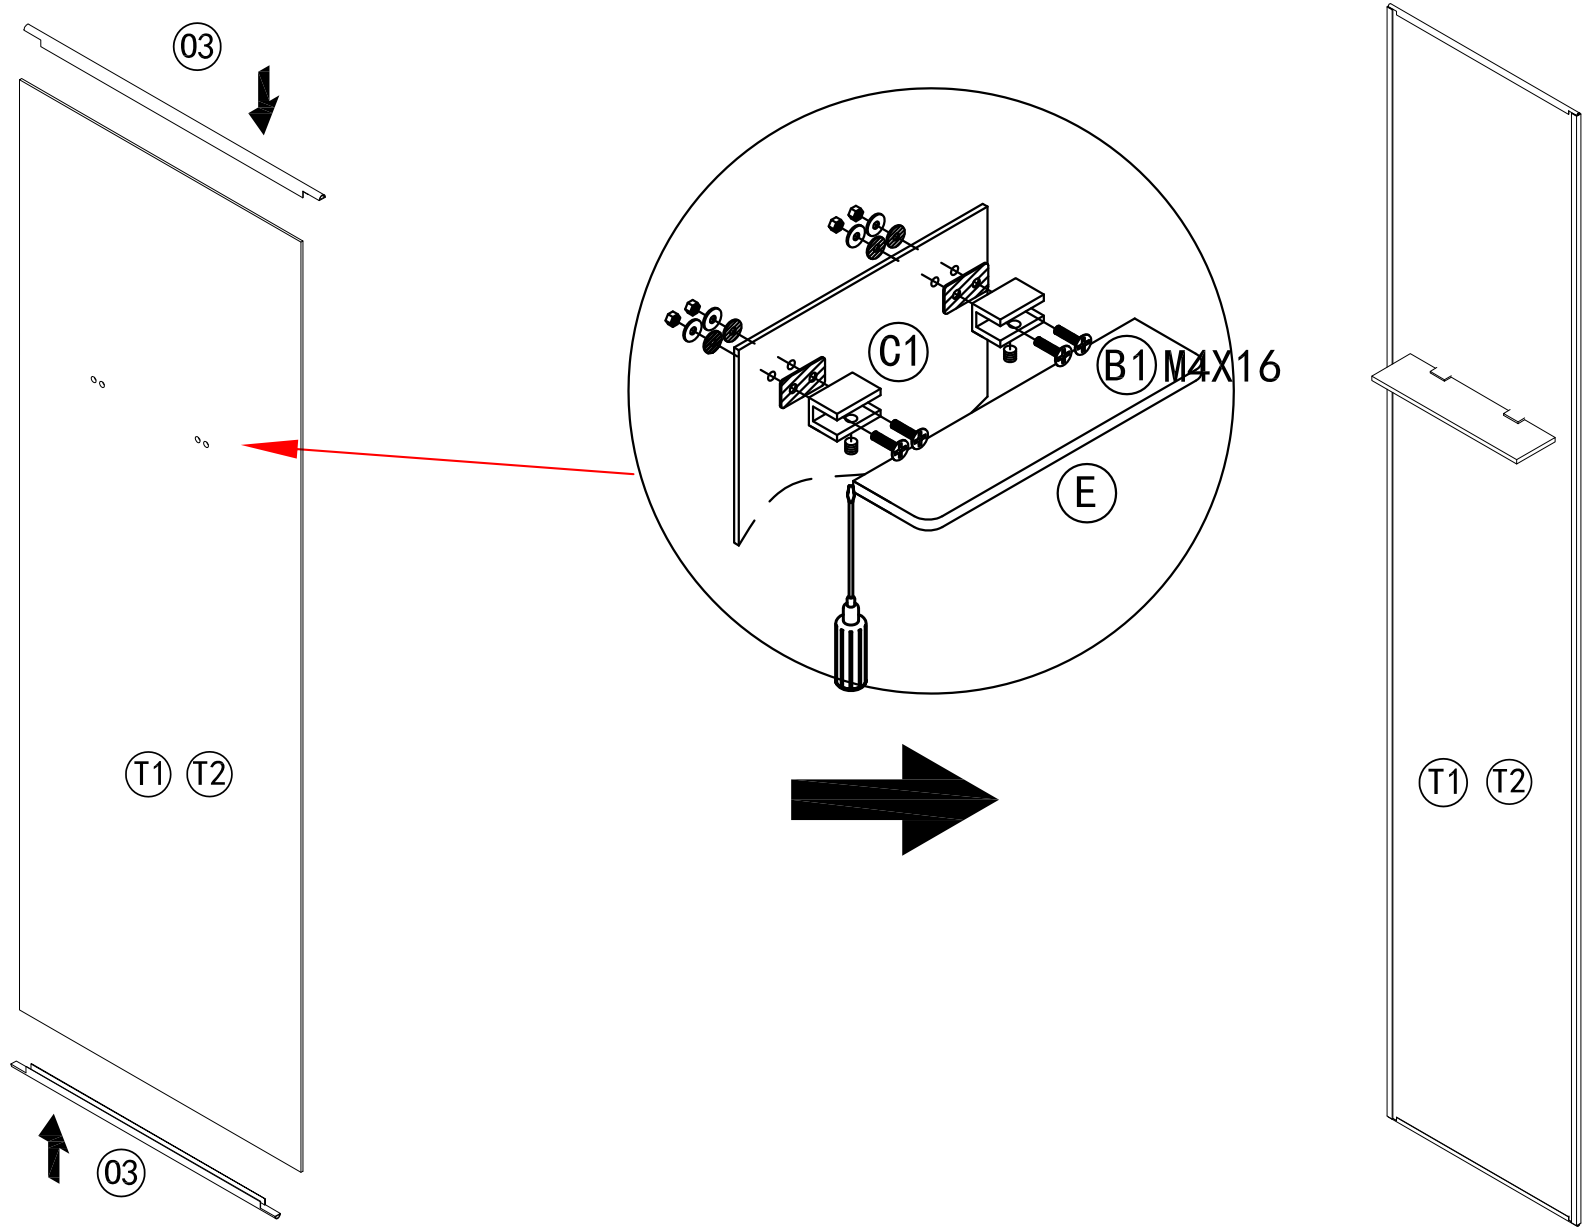

100895 - DOUCHECABINE PENNY ZW/SUPERW THERMO L

100896 - DOUCHECABINE PENNY ZW/SUPERW THERMO R

85X115X220CM

Het product kan afwijken van de weergegeven afbeeldingen

Le produit peut différer des photosprésentées

100896-
Penny rechts

100895-
Penny links

CARTON BOX 4/4				
<p>M5X25</p> <p>(A1)</p>  <p>X4</p>	<p>M4X18</p> <p>(A2)</p>  <p>X4</p>	<p>M4X16</p> <p>(B1)</p>  <p>X10</p>	<p>M4X10</p> <p>(B2)</p>  <p>X2</p>	<p>M6X20</p> <p>(B3)</p>  <p>X2</p>
<p>(C1)</p>  <p>X4</p>	<p>(D)</p>  <p>X1</p>	<p>(E)</p>  <p>X2</p>	<p>(F)</p>  <p>X1</p>	<p>(G1)</p>  <p>X1</p>
<p>(G2)</p>  <p>X1</p>	<p>(G3)</p>  <p>X1</p>	<p>(G4)</p>  <p>X1</p>	<p>(G5)</p>  <p>X10</p>	<p>(G6)</p>  <p>X3</p>
<p>(G7)</p>  <p>X1</p>	<p>(H1)</p>  <p>X1</p>	<p>(H2)</p>  <p>X2</p>	<p>(H3)</p>  <p>X2</p>	<p>(H4)</p> <p>M6X16</p>  <p>X12</p>
<p>(H5)</p>  <p>X8</p>	<p>(I)</p> <p>M4X12</p>  <p>X2</p>	<p>(R)</p> <p>M4X10</p>  <p>X2</p>	<p>(L)</p>  <p>X1</p>	<p>(M)</p> <p>3MM</p> <p>4MM</p>  <p>X1</p>
<p>(N)</p>  <p>X1</p>				

100895-Penny links: Plaats de afwerkingstrip in het profiel van de vaste glazen wand Z2.

100896-Penny rechts: Plaats de afwerkingstrip in het profiel van de vaste

Garantie bepalingen – Conditions de garantie