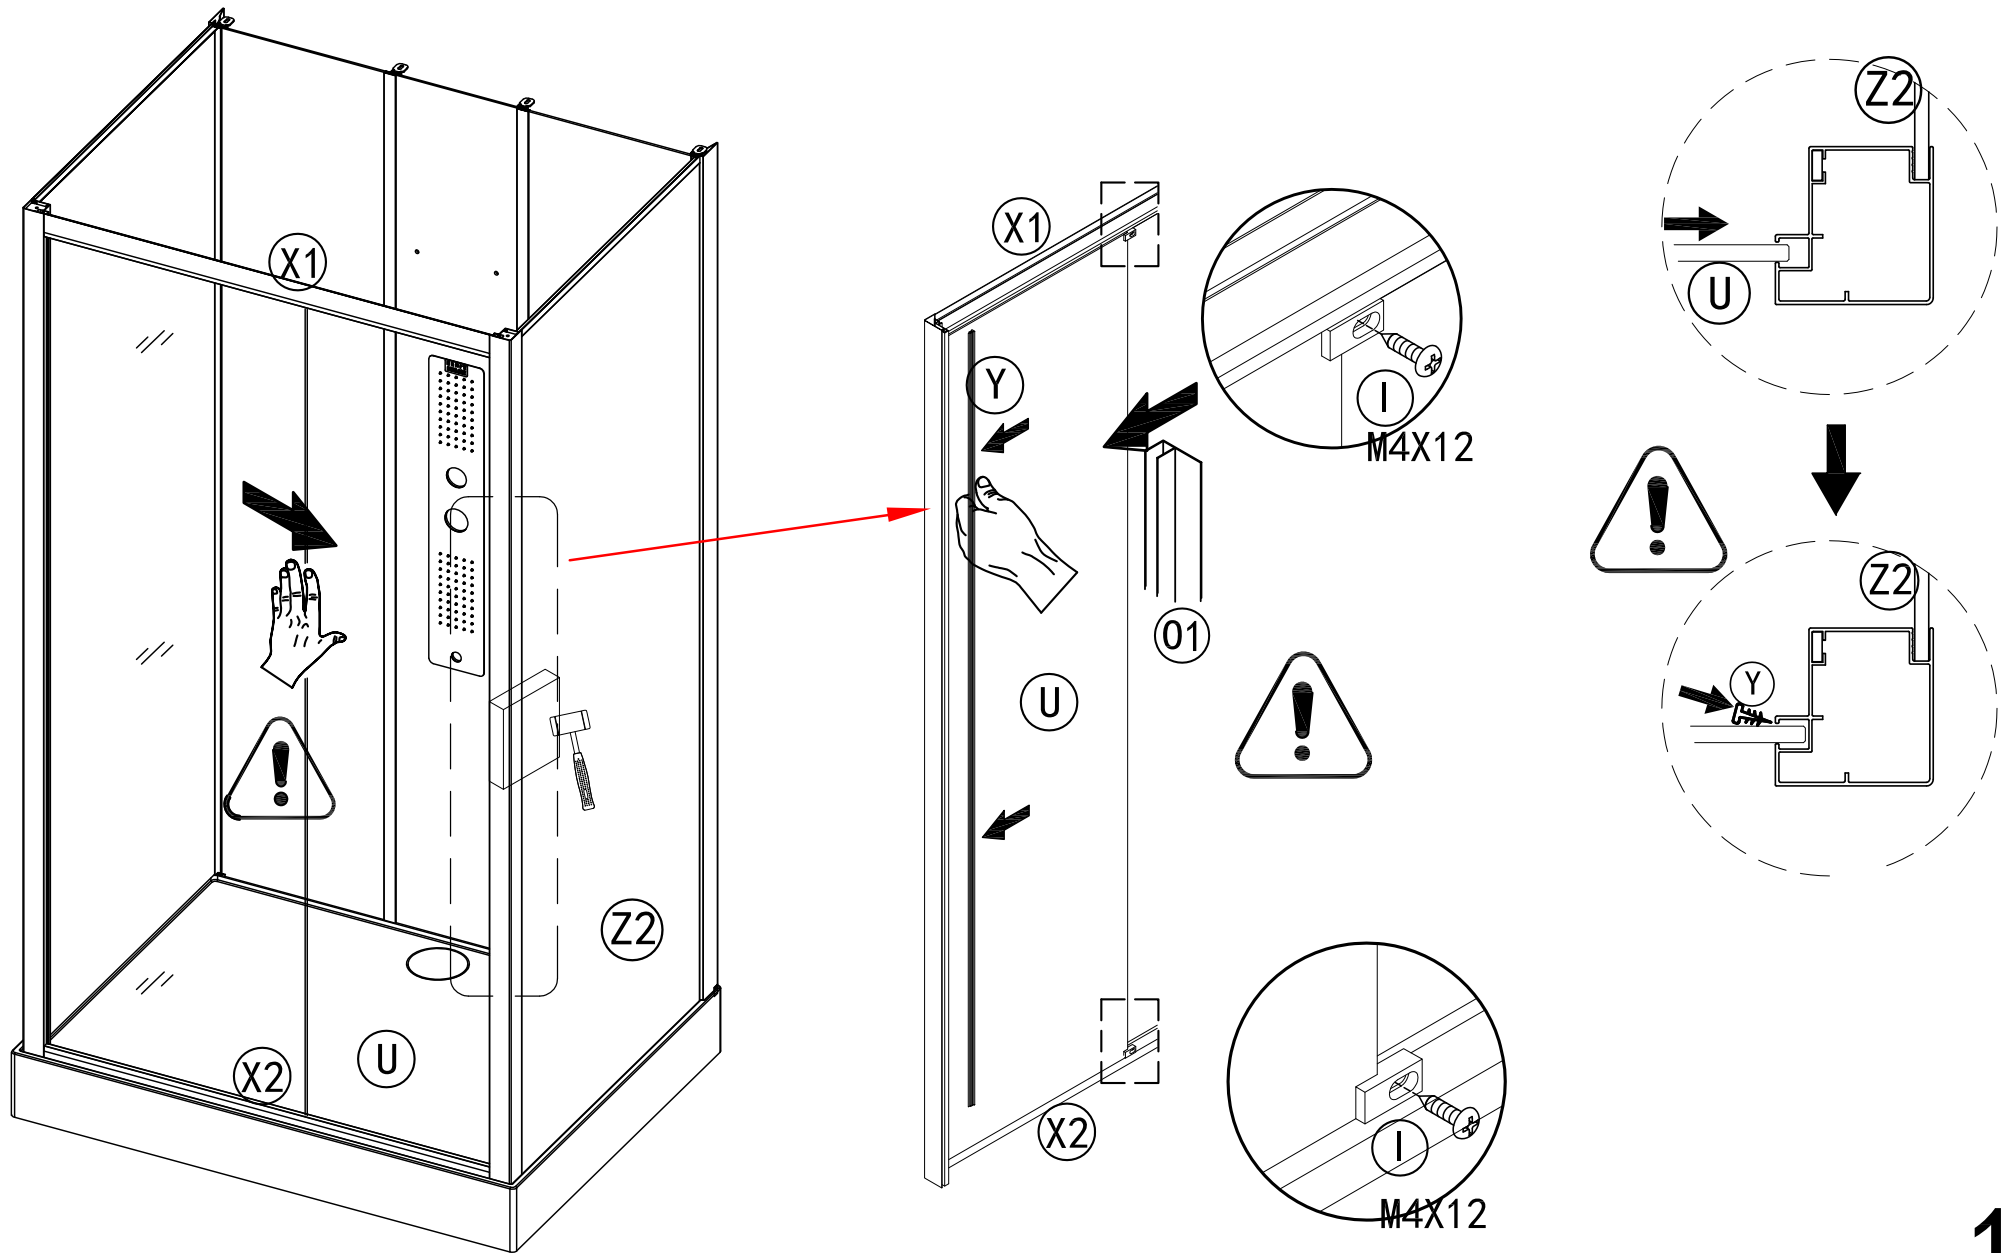

100895-Penny links: Plaats de afwerkingstrip in het profiel van de vaste glazen wand Z2.

100896-Penny rechts: Plaats de afwerkingstrip in het profiel van de vaste

Garantie bepalingen – Conditions de garantie