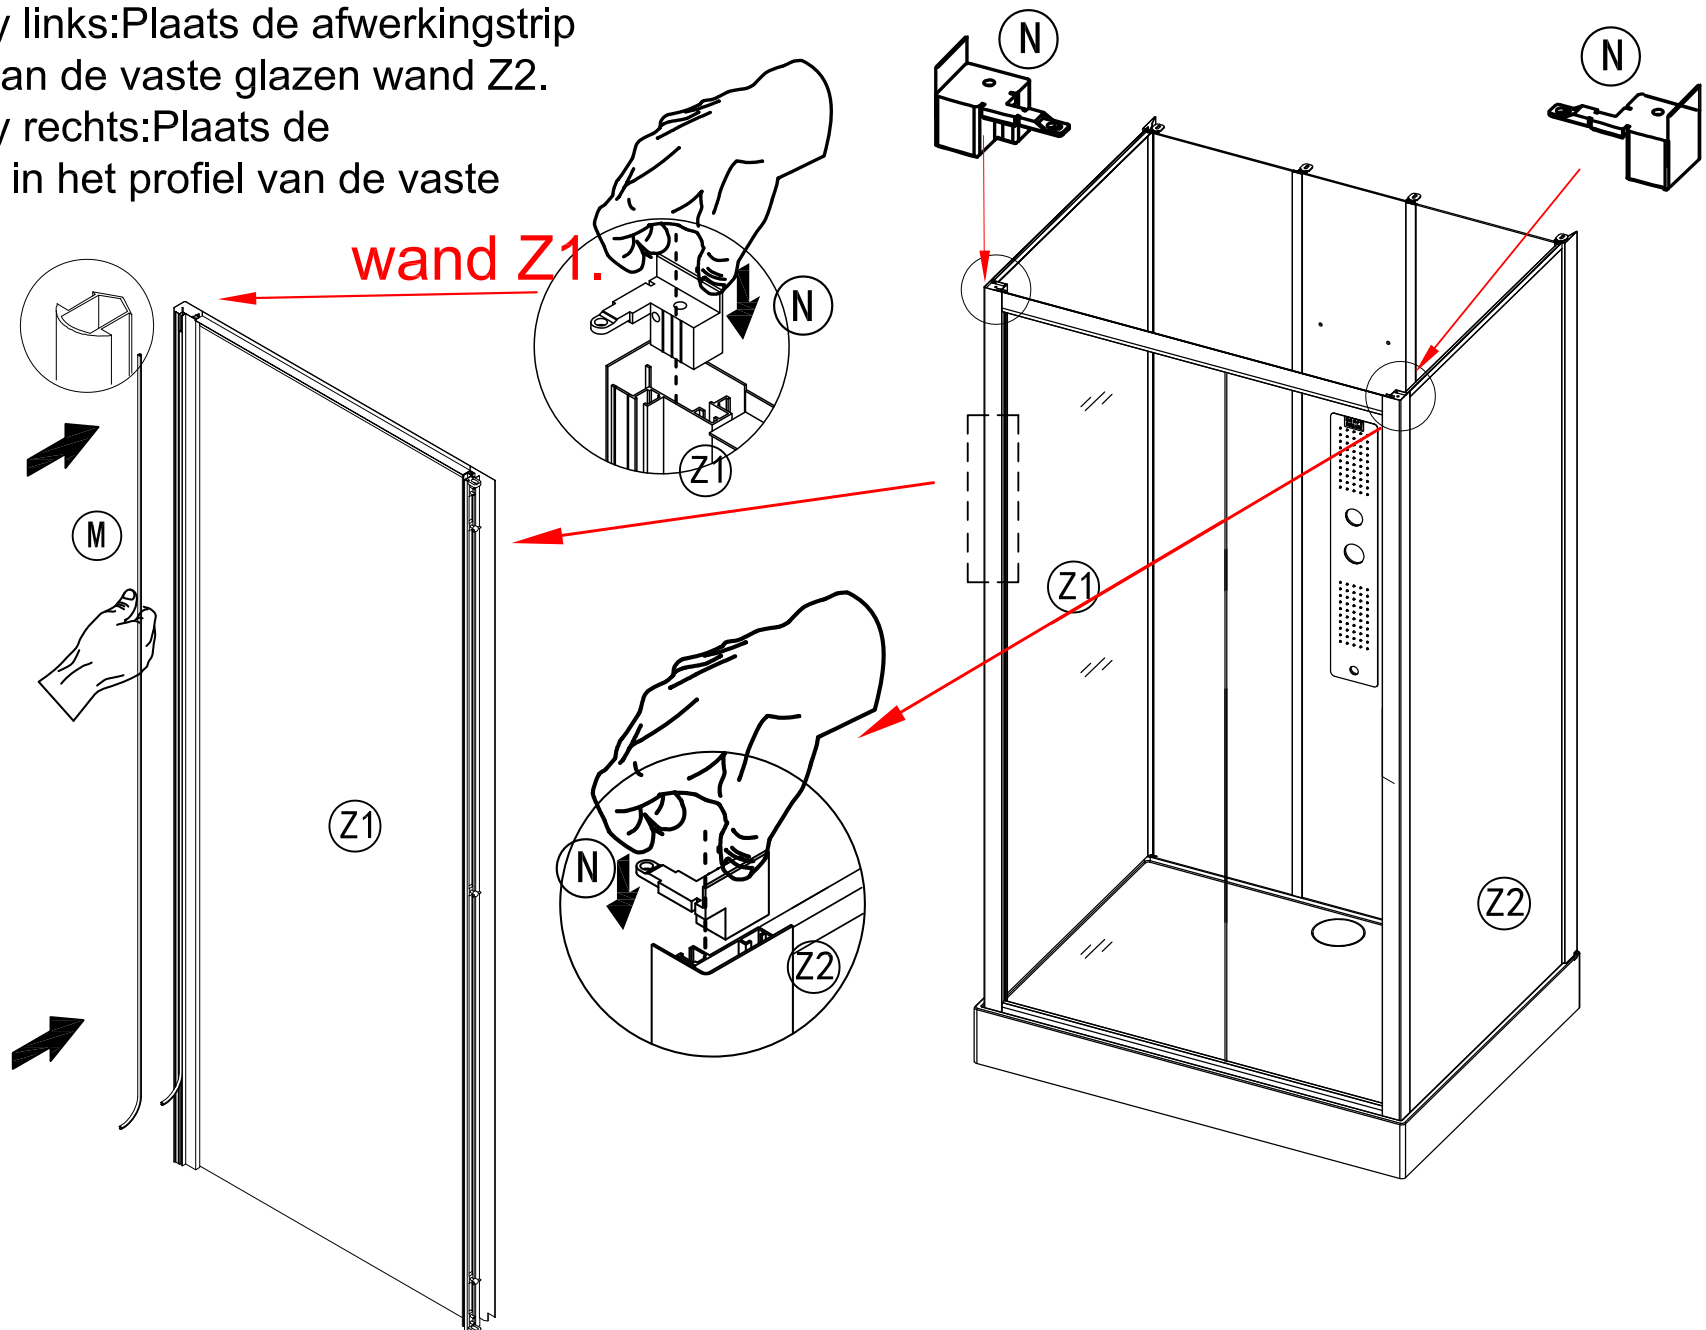

100895 - DOUCHECABINE PENNY ZW/SUPERW THERMO L

100896 - DOUCHECABINE PENNY ZW/SUPERW THERMO R

85X115X220CM

Het product kan afwijken van de weergegeven afbeeldingen

Le produit peut différer des photosprésentées

100895-Penny links: Plaats de afwerkingstrip in het profiel van de vaste glazen wand Z2.

100896-Penny rechts: Plaats de afwerkingstrip in het profiel van de vaste

Garantie bepalingen – Conditions de garantie