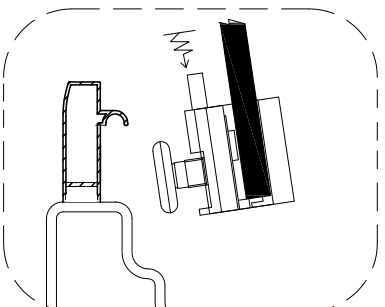

100895-Penny links: Plaats de afwerkingstrip in het profiel van de vaste glazen wand Z2.

100896-Penny rechts: Plaats de afwerkingstrip in het profiel van de vaste

Garantie bepalingen – Conditions de garantie

NL - Gelieve het product te plaatsen zoals dit staat omschreven in de handleiding anders vervalt alle garantie. Controleer alle onderdelen voor de plaatsing op eventuele zichtbare gebreken. Indien u overgaat tot plaatsing van het product kan er geen klacht meer worden geclaimd en aanvaardt u de staat waarin het product zich bevindt. Eventuele beschadigingen of slechte werking van het product veroorzaakt door kalk of een gebrek aan onderhoud vallen ook niet onder de garantie.