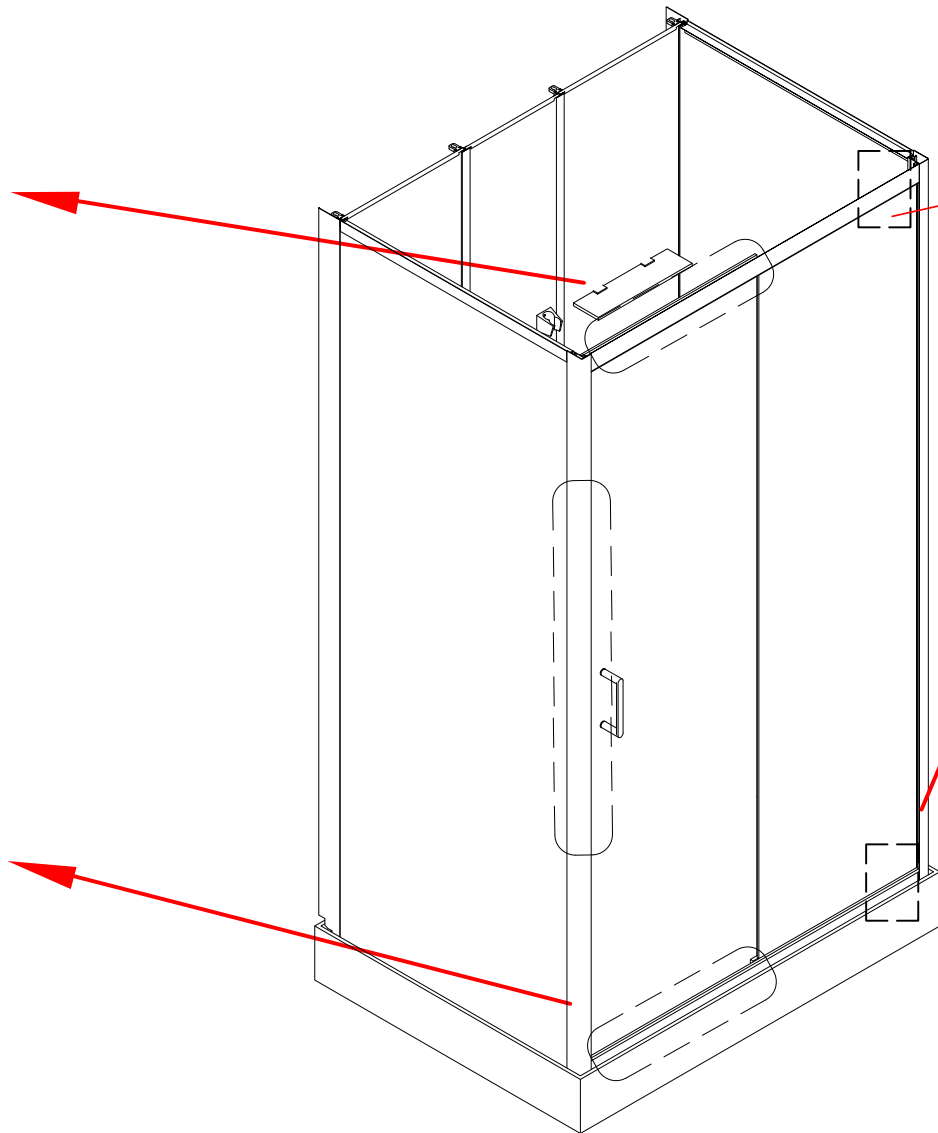

100895-Penny links: Plaats de afwerkingstrip in het profiel van de vaste glazen wand Z2.

100896-Penny rechts: Plaats de afwerkingstrip in het profiel van de vaste

Garantie bepalingen – Conditions de garantie