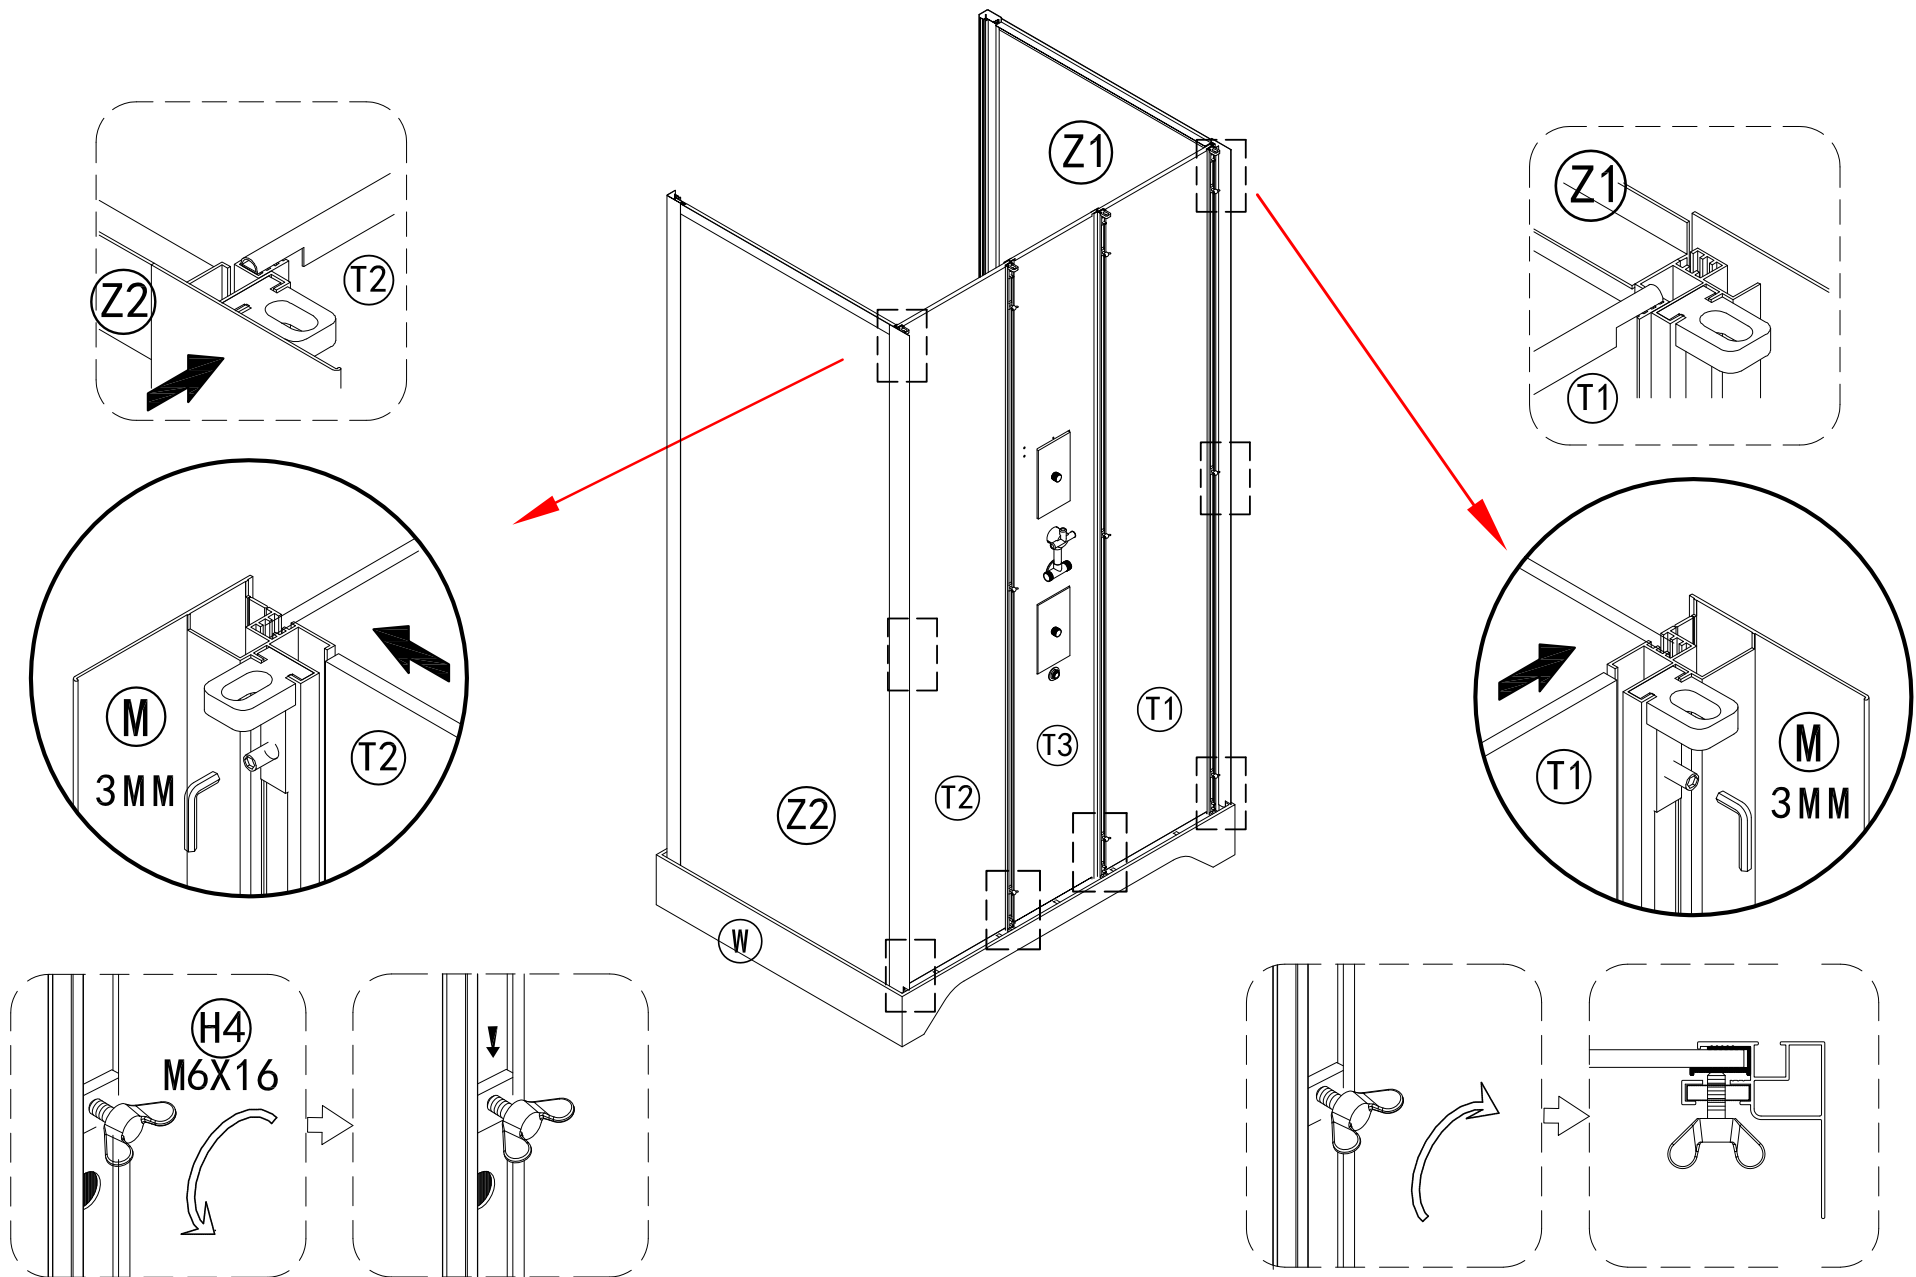

100895-Penny links: Plaats de afwerkingstrip in het profiel van de vaste glazen wand Z2.

100896-Penny rechts: Plaats de afwerkingstrip in het profiel van de vaste

Garantie bepalingen – Conditions de garantie