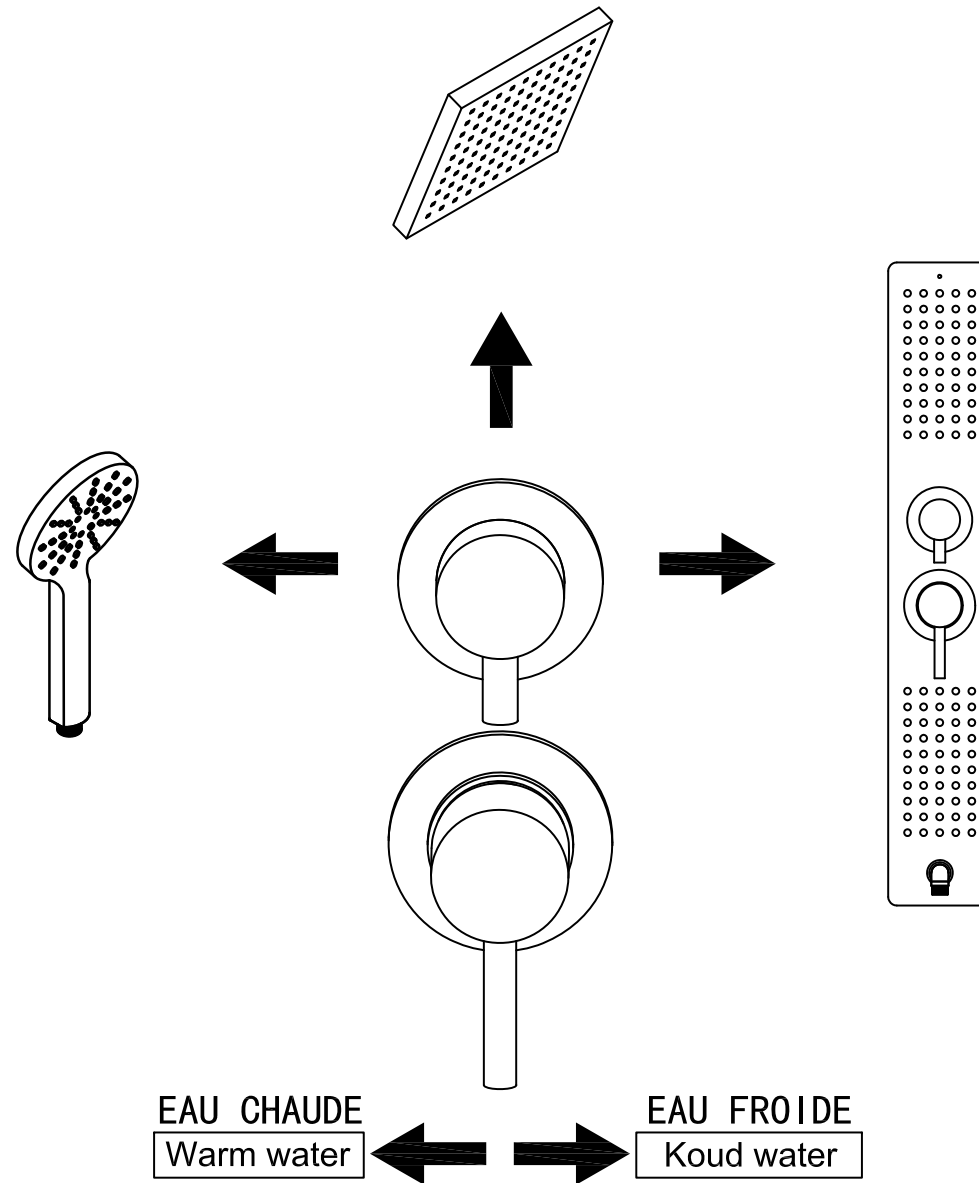

100895-Penny links: Plaats de afwerkingstrip in het profiel van de vaste glazen wand Z2.

100896-Penny rechts: Plaats de afwerkingstrip in het profiel van de vaste

Garantie bepalingen – Conditions de garantie

NL - Gelieve het product te plaatsen zoals dit staat omschreven in de handleiding anders vervalt alle garantie. Controleer alle onderdelen voor de plaatsing op eventuele zichtbare gebreken. Indien u overgaat tot plaatsing van het product kan er geen klacht meer worden geclaimd en aanvaardt u de staat waarin het product zich bevindt. Eventuele beschadigingen of slechte werking van het product veroorzaakt door kalk of een gebrek aan onderhoud vallen ook niet onder de garantie.