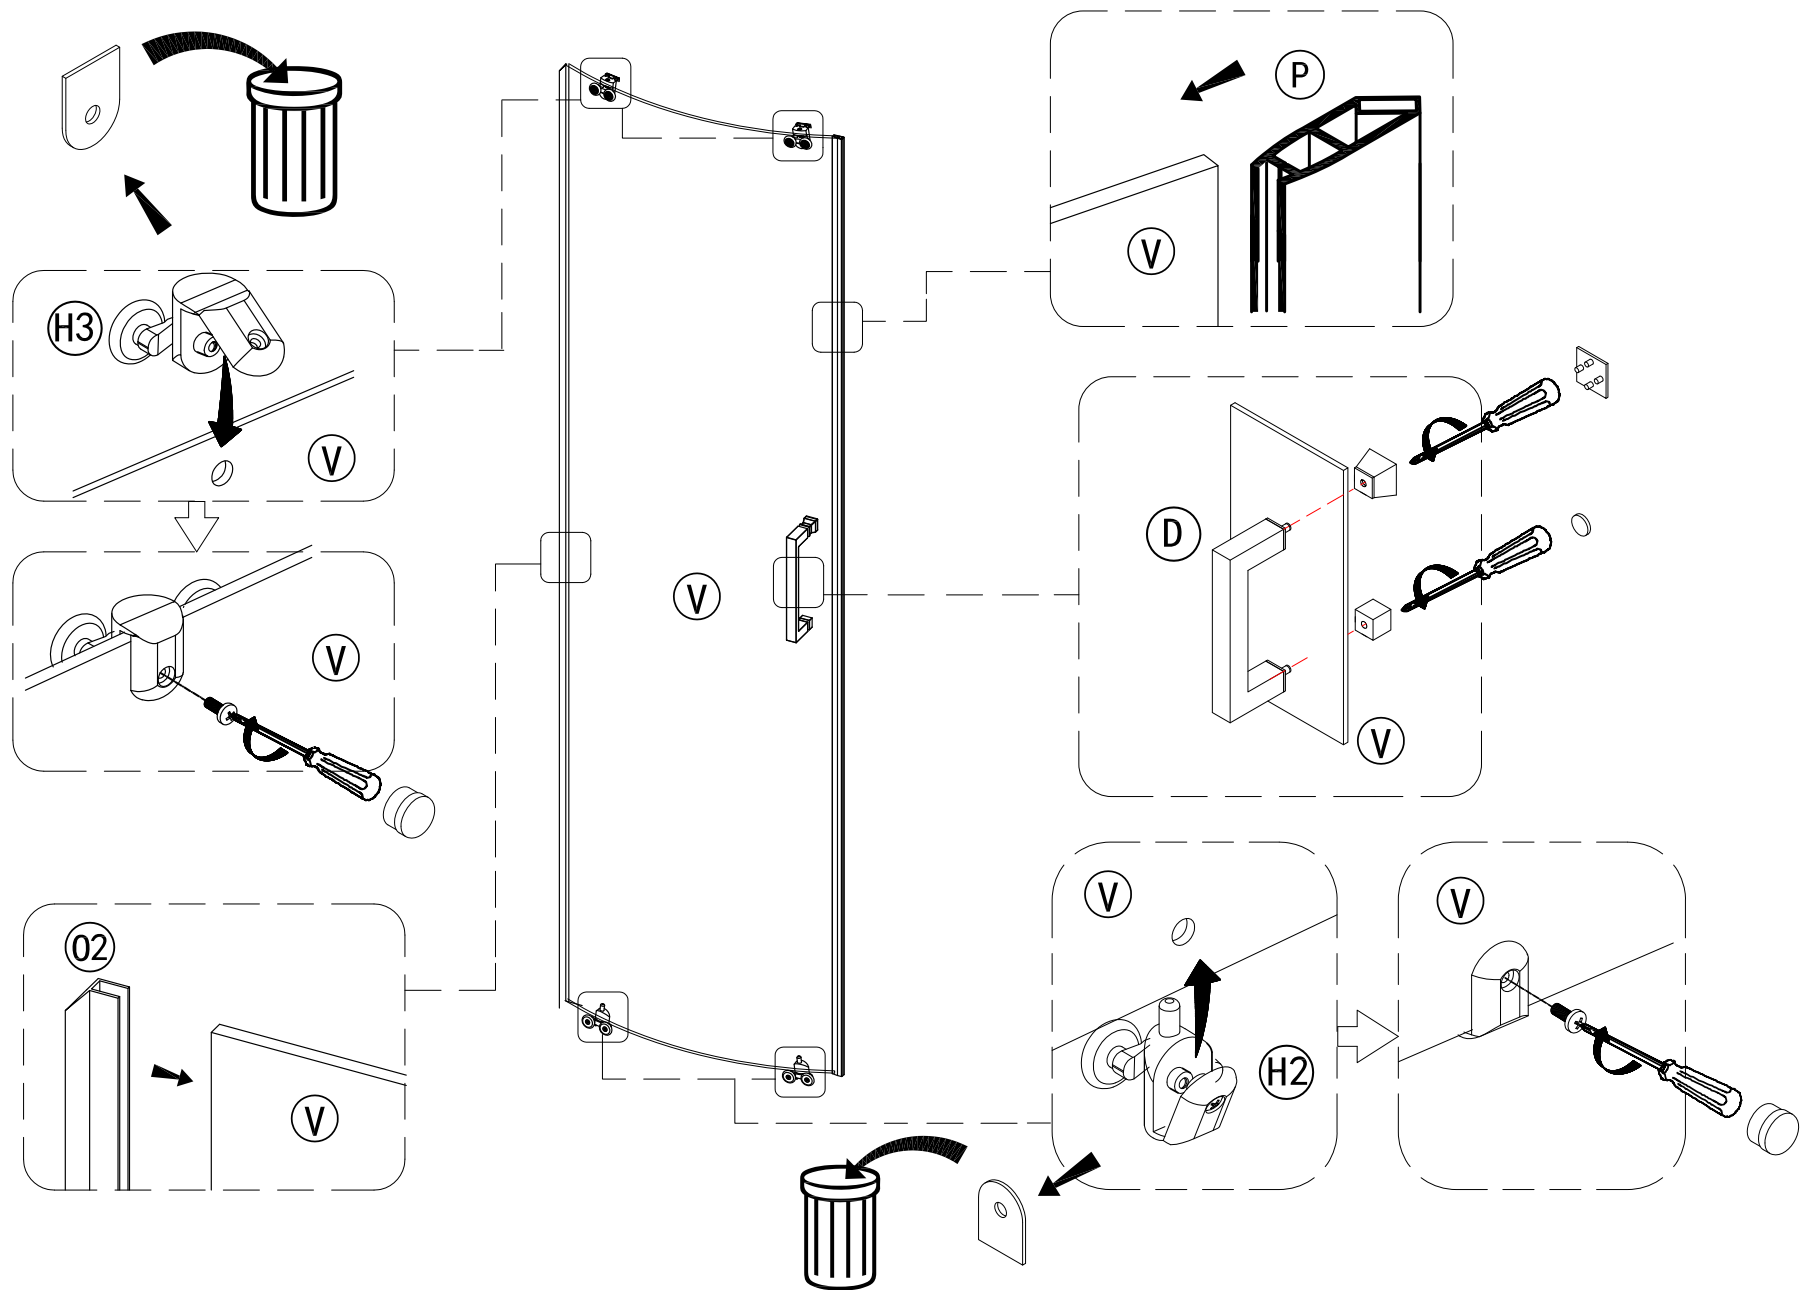

100895-Penny links: Plaats de afwerkingstrip in het profiel van de vaste glazen wand Z2.

100896-Penny rechts: Plaats de afwerkingstrip in het profiel van de vaste

Garantie bepalingen – Conditions de garantie