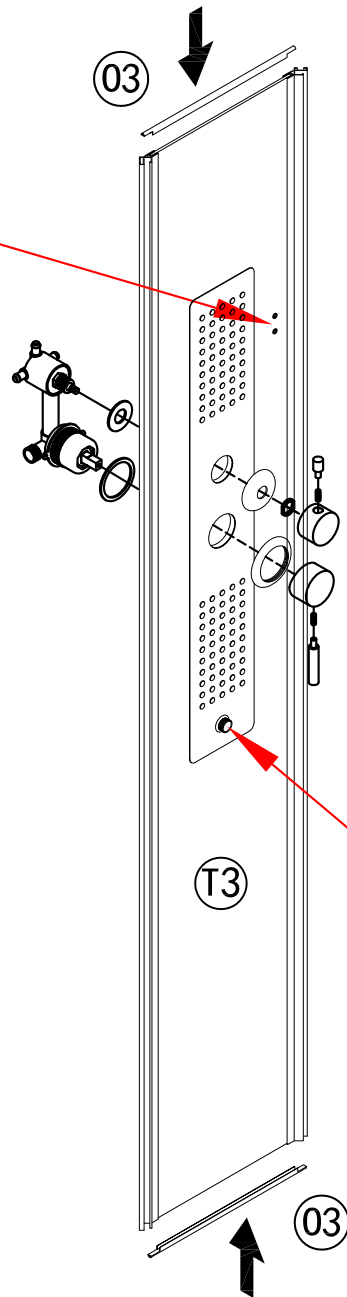

100895 - DOUCHECABINE PENNY ZW/SUPERW THERMO L

100896 - DOUCHECABINE PENNY ZW/SUPERW THERMO R

85X115X220CM

Het product kan afwijken van de weergegeven afbeeldingen

Le produit peut différer des photosprésentées

100896-
Penny rechts

100895-
Penny links

CARTON BOX 4/4				
<p>M5X25</p> <p>(A1)</p>  <p>X4</p>	<p>M4X18</p> <p>(A2)</p>  <p>X4</p>	<p>M4X16</p> <p>(B1)</p>  <p>X10</p>	<p>M4X10</p> <p>(B2)</p>  <p>X2</p>	<p>M6X20</p> <p>(B3)</p>  <p>X2</p>
<p>(C1)</p>  <p>X4</p>	<p>(D)</p>  <p>X1</p>	<p>(E)</p>  <p>X2</p>	<p>(F)</p>  <p>X1</p>	<p>(G1)</p>  <p>X1</p>
<p>(G2)</p>  <p>X1</p>	<p>(G3)</p>  <p>X1</p>	<p>(G4)</p>  <p>X1</p>	<p>(G5)</p>  <p>X10</p>	<p>(G6)</p>  <p>X3</p>
<p>(G7)</p>  <p>X1</p>	<p>(H1)</p>  <p>X1</p>	<p>(H2)</p>  <p>X2</p>	<p>(H3)</p>  <p>X2</p>	<p>(H4)</p> <p>M6X16</p>  <p>X12</p>
<p>(H5)</p>  <p>X8</p>	<p>(I)</p> <p>M4X12</p>  <p>X2</p>	<p>(R)</p> <p>M4X10</p>  <p>X2</p>	<p>(L)</p>  <p>X1</p>	<p>(M)</p> <p>3MM</p> <p>4MM</p>  <p>X1</p>
<p>(N)</p>  <p>X1</p>				

100895-Penny links: Plaats de afwerkingstrip in het profiel van de vaste glazen wand Z2.

100896-Penny rechts: Plaats de afwerkingstrip in het profiel van de vaste

Garantie bepalingen – Conditions de garantie