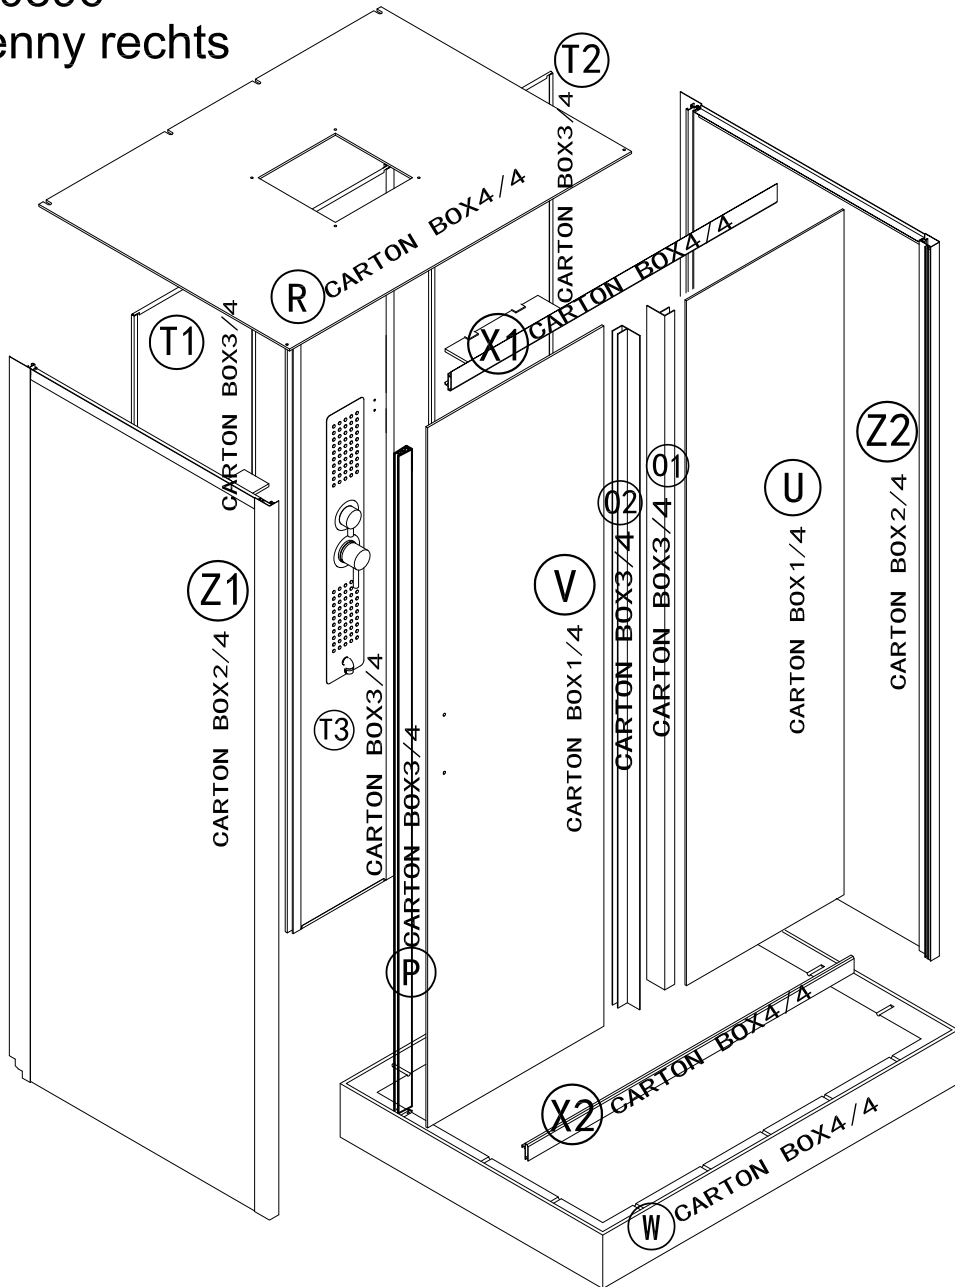

100895 - DOUCHECABINE PENNY ZW/SUPERW THERMO L

100896 - DOUCHECABINE PENNY ZW/SUPERW THERMO R

85X115X220CM

Het product kan afwijken van de weergegeven afbeeldingen

Le produit peut différer des photosprésentées

100896-
Penny rechts

100895-
Penny links

CARTON BOX 4/4				
<p>M5X25</p> <p>(A1)</p>  <p>X4</p>	<p>M4X18</p> <p>(A2)</p>  <p>X4</p>	<p>M4X16</p> <p>(B1)</p>  <p>X10</p>	<p>M4X10</p> <p>(B2)</p>  <p>X2</p>	<p>M6X20</p> <p>(B3)</p>  <p>X2</p>
<p>(C1)</p>  <p>X4</p>	<p>(D)</p>  <p>X1</p>	<p>(E)</p>  <p>X2</p>	<p>(F)</p>  <p>X1</p>	<p>(G1)</p>  <p>X1</p>
<p>(G2)</p>  <p>X1</p>	<p>(G3)</p>  <p>X1</p>	<p>(G4)</p>  <p>X1</p>	<p>(G5)</p>  <p>X10</p>	<p>(G6)</p>  <p>X3</p>
<p>(G7)</p>  <p>X1</p>	<p>(H1)</p>  <p>X1</p>	<p>(H2)</p>  <p>X2</p>	<p>(H3)</p>  <p>X2</p>	<p>(H4)</p> <p>M6X16</p>  <p>X12</p>
<p>(H5)</p>  <p>X8</p>	<p>(I)</p> <p>M4X12</p>  <p>X2</p>	<p>(R)</p> <p>M4X10</p>  <p>X2</p>	<p>(L)</p>  <p>X1</p>	<p>(M)</p> <p>3MM</p> <p>4MM</p>  <p>X1</p>
<p>(N)</p>  <p>X1</p>				

100895-Penny links: Plaats de afwerkingstrip in het profiel van de vaste glazen wand Z2.

100896-Penny rechts: Plaats de afwerkingstrip in het profiel van de vaste

Garantie bepalingen – Conditions de garantie