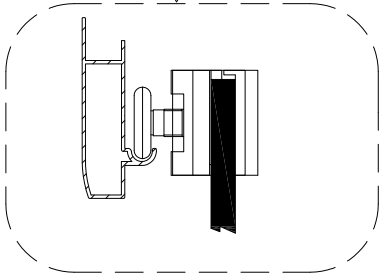

100895-Penny links: Plaats de afwerkingstrip in het profiel van de vaste glazen wand Z2.

100896-Penny rechts: Plaats de afwerkingstrip in het profiel van de vaste

Garantie bepalingen – Conditions de garantie