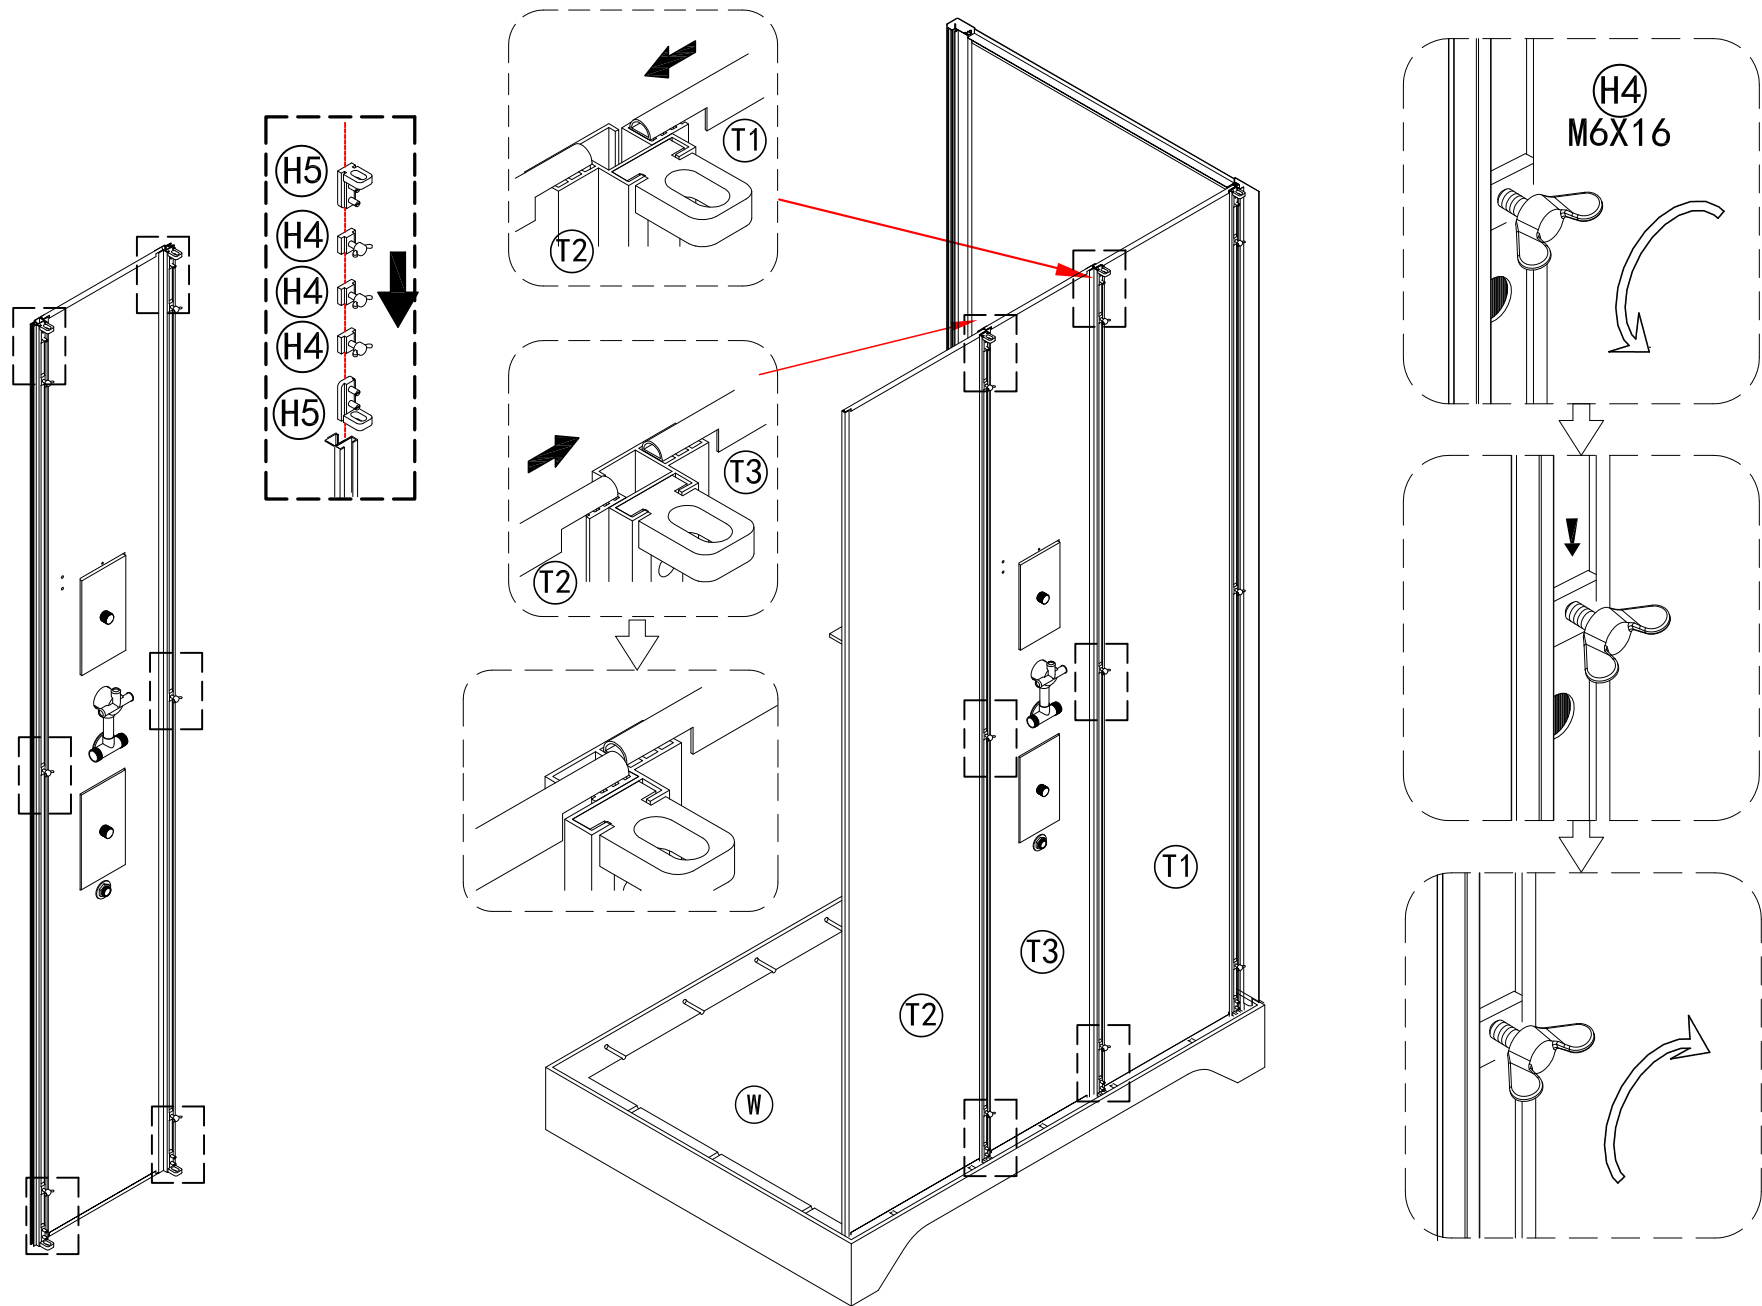

100895 - DOUCHECABINE PENNY ZW/SUPERW THERMO L

100896 - DOUCHECABINE PENNY ZW/SUPERW THERMO R

85X115X220CM

Het product kan afwijken van de weergegeven afbeeldingen

Le produit peut différer des photosprésentées

100895-Penny links: Plaats de afwerkingstrip in het profiel van de vaste glazen wand Z2.

100896-Penny rechts: Plaats de afwerkingstrip in het profiel van de vaste

Garantie bepalingen – Conditions de garantie