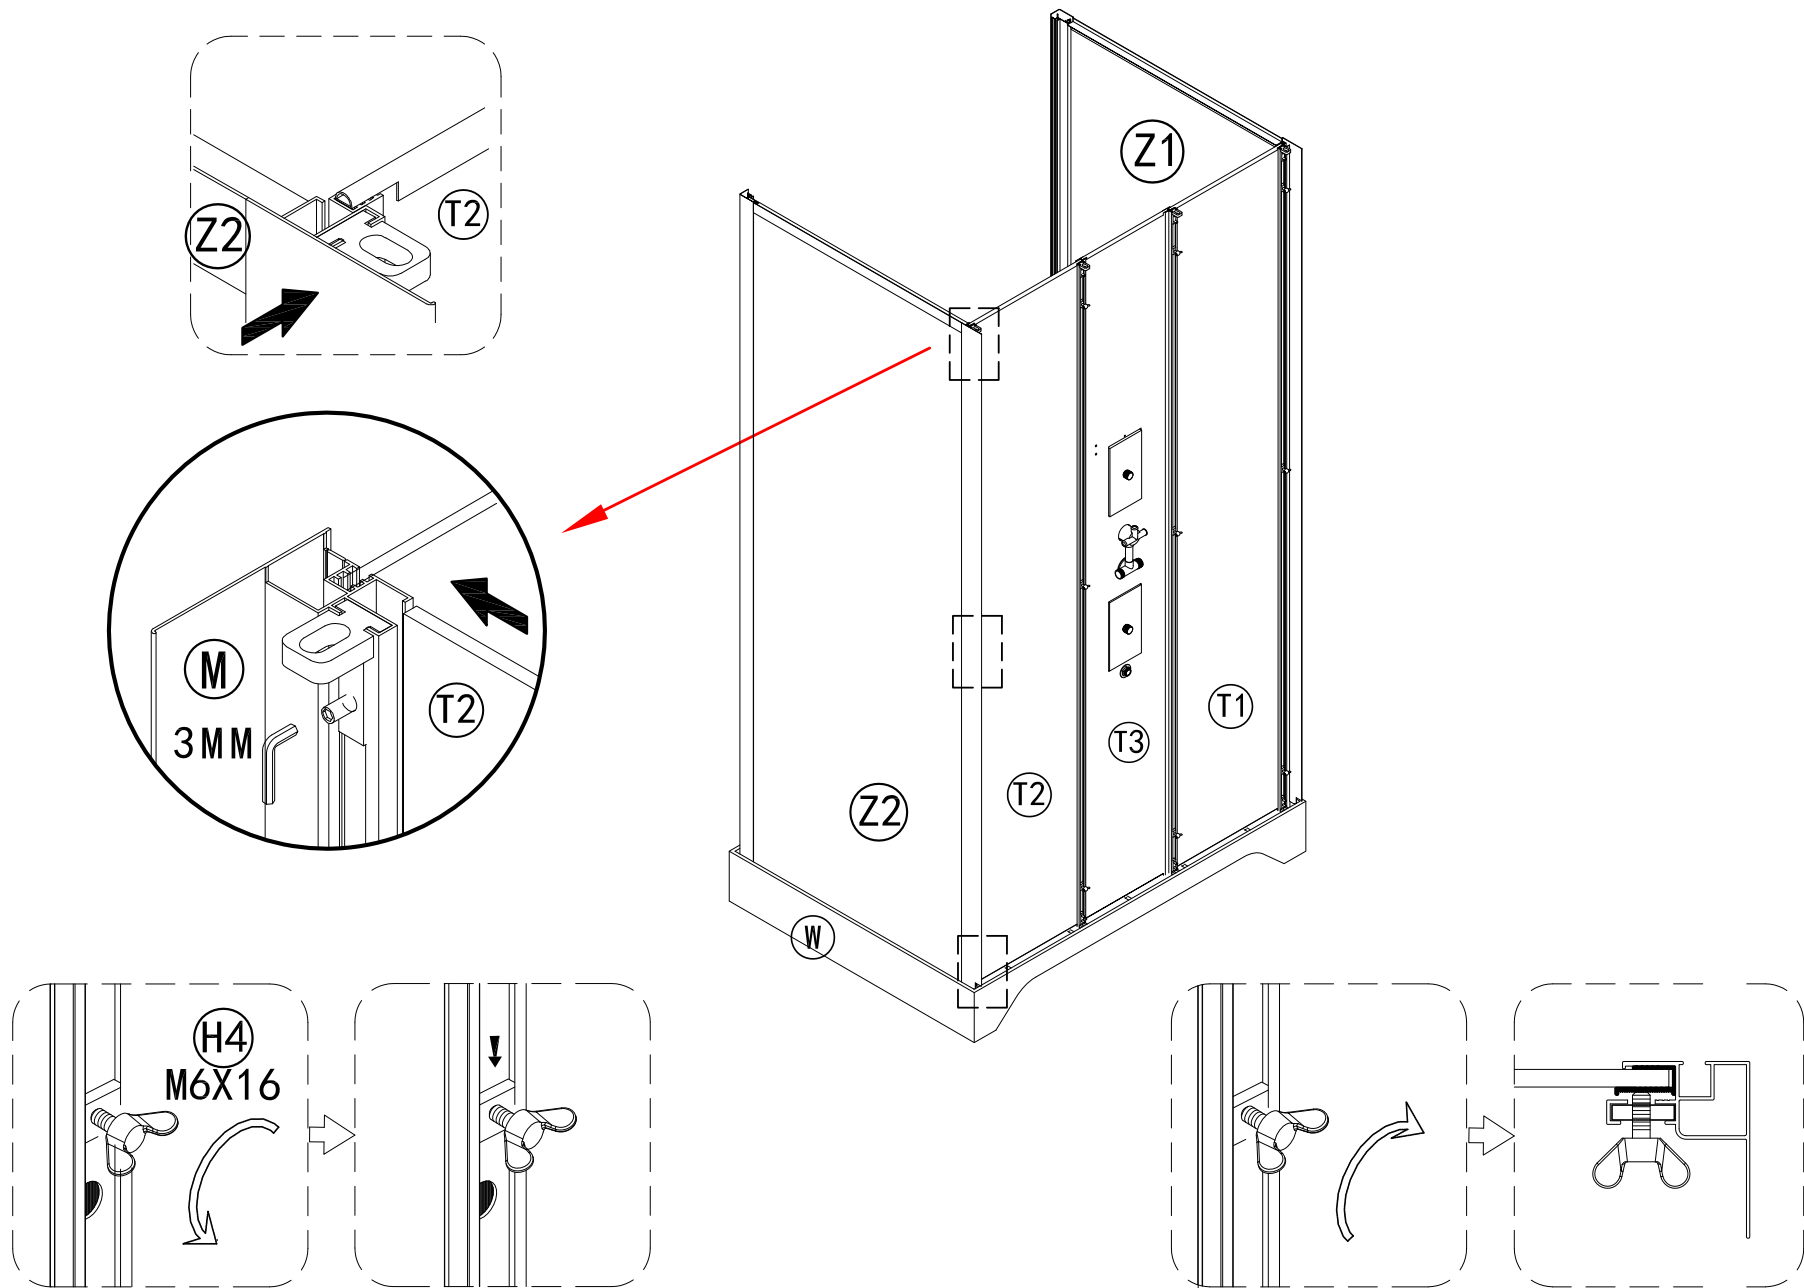

100895 - DOUCHECABINE PENNY ZW/SUPERW THERMO L

100896 - DOUCHECABINE PENNY ZW/SUPERW THERMO R

85X115X220CM

Het product kan afwijken van de weergegeven afbeeldingen

Le produit peut différer des photosprésentées

100895-Penny links: Plaats de afwerkingstrip in het profiel van de vaste glazen wand Z2.

100896-Penny rechts: Plaats de afwerkingstrip in het profiel van de vaste

Garantie bepalingen – Conditions de garantie