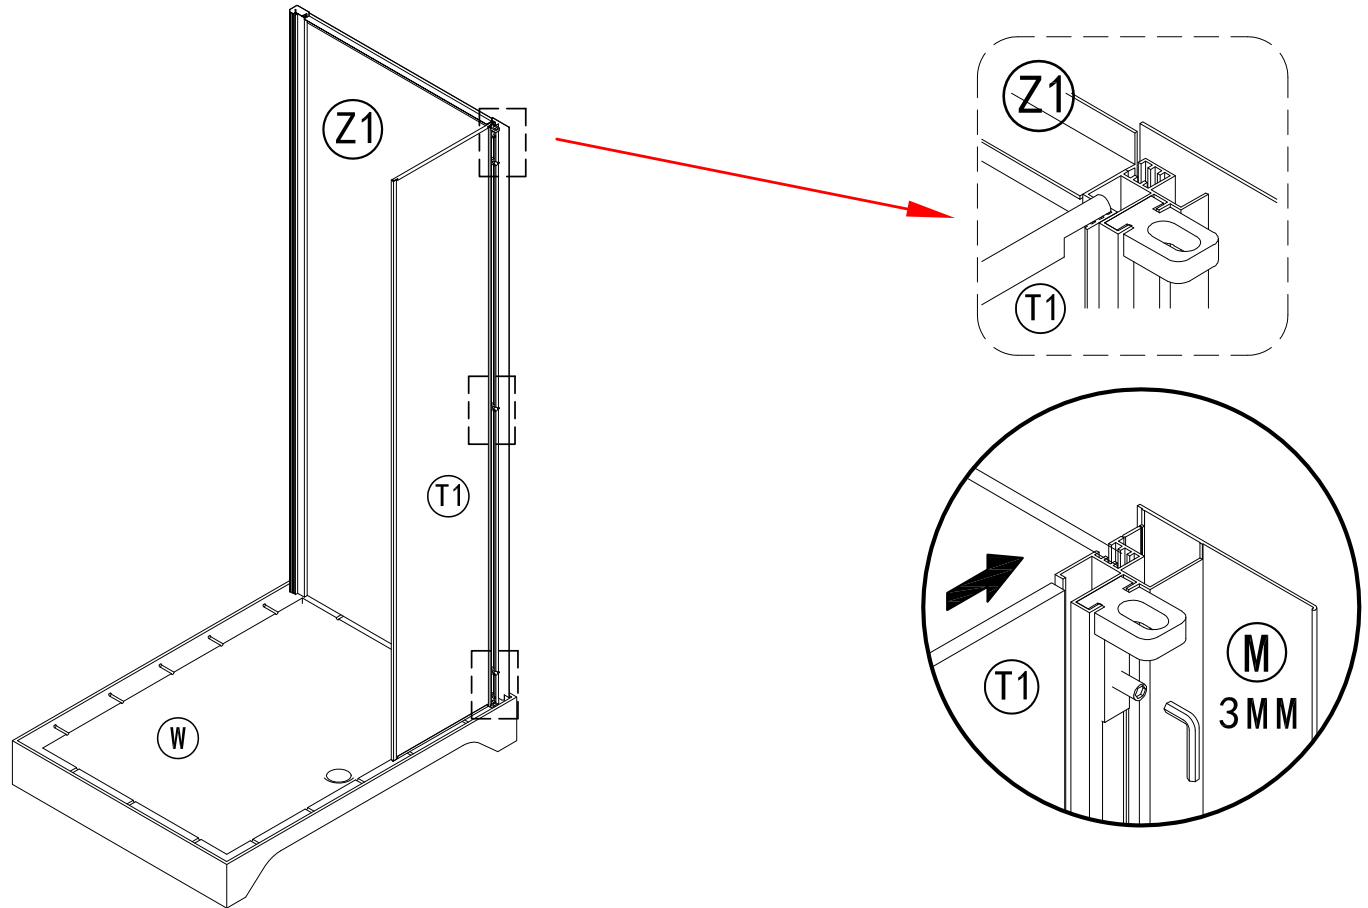

100895-Penny links: Plaats de afwerkingstrip in het profiel van de vaste glazen wand Z2.

100896-Penny rechts: Plaats de afwerkingstrip in het profiel van de vaste

Garantie bepalingen – Conditions de garantie