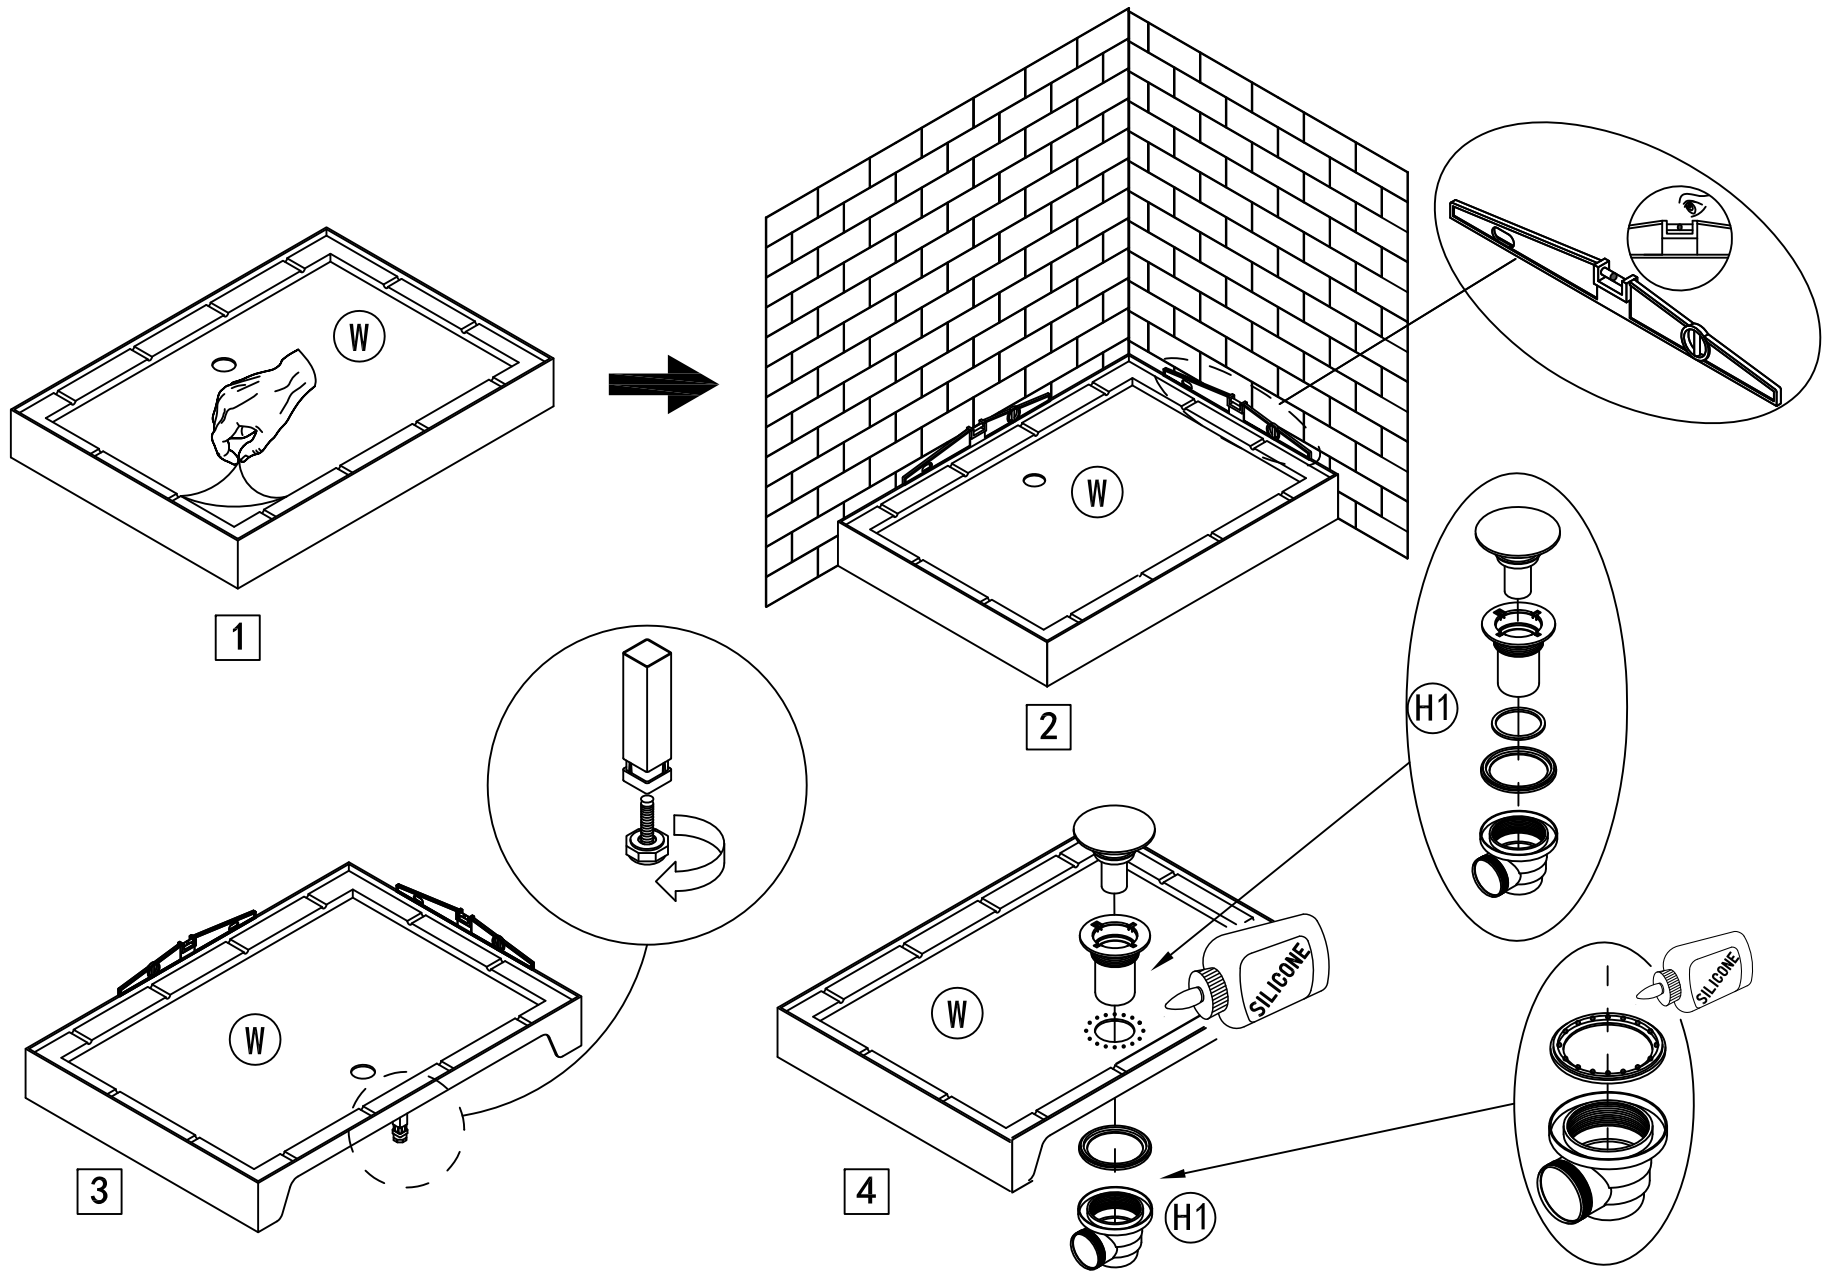

100895-Penny links: Plaats de afwerkingstrip in het profiel van de vaste glazen wand Z2.

100896-Penny rechts: Plaats de afwerkingstrip in het profiel van de vaste

Garantie bepalingen – Conditions de garantie