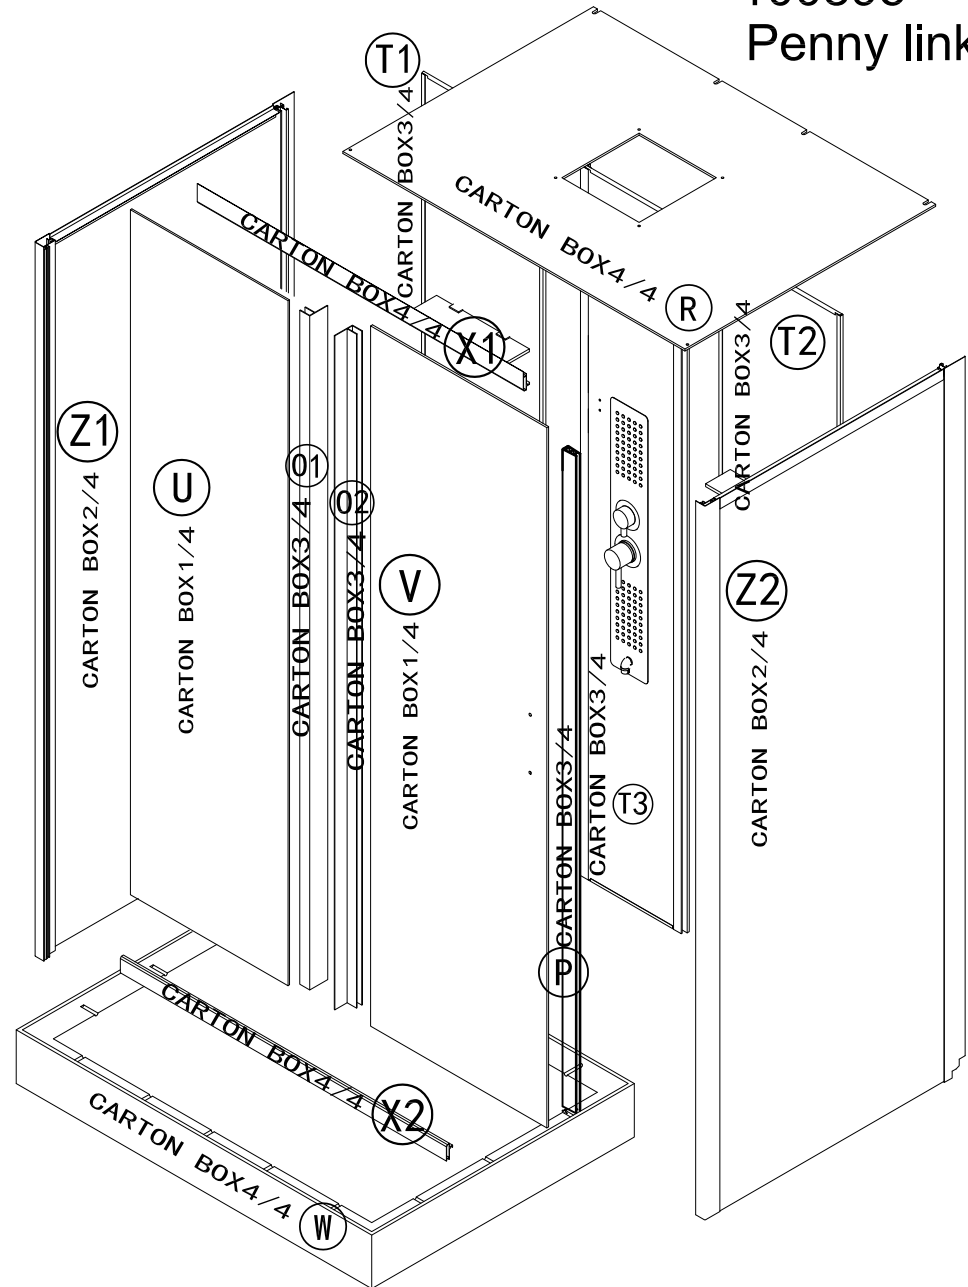

100895 - DOUCHECABINE PENNY ZW/SUPERW THERMO L

100896 - DOUCHECABINE PENNY ZW/SUPERW THERMO R

85X115X220CM

Het product kan afwijken van de weergegeven afbeeldingen

Le produit peut différer des photosprésentées

100896-
Penny rechts

100895-
Penny links

CARTON BOX 4/4				
<p>M5X25</p> <p>(A1)</p>  <p>X4</p>	<p>M4X18</p> <p>(A2)</p>  <p>X4</p>	<p>M4X16</p> <p>(B1)</p>  <p>X10</p>	<p>M4X10</p> <p>(B2)</p>  <p>X2</p>	<p>M6X20</p> <p>(B3)</p>  <p>X2</p>
<p>(C1)</p>  <p>X4</p>	<p>(D)</p>  <p>X1</p>	<p>(E)</p>  <p>X2</p>	<p>(F)</p>  <p>X1</p>	<p>(G1)</p>  <p>X1</p>
<p>(G2)</p>  <p>X1</p>	<p>(G3)</p>  <p>X1</p>	<p>(G4)</p>  <p>X1</p>	<p>(G5)</p>  <p>X10</p>	<p>(G6)</p>  <p>X3</p>
<p>(G7)</p>  <p>X1</p>	<p>(H1)</p>  <p>X1</p>	<p>(H2)</p>  <p>X2</p>	<p>(H3)</p>  <p>X2</p>	<p>(H4)</p> <p>M6X16</p>  <p>X12</p>
<p>(H5)</p>  <p>X8</p>	<p>(I)</p> <p>M4X12</p>  <p>X2</p>	<p>(R)</p> <p>M4X10</p>  <p>X2</p>	<p>(L)</p>  <p>X1</p>	<p>(M)</p> <p>3MM</p> <p>4MM</p>  <p>X1</p>
<p>(N)</p>  <p>X1</p>				

100895-Penny links: Plaats de afwerkingstrip in het profiel van de vaste glazen wand Z2.

100896-Penny rechts: Plaats de afwerkingstrip in het profiel van de vaste

Garantie bepalingen – Conditions de garantie