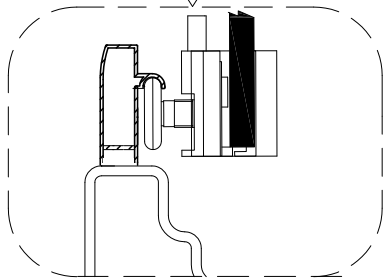

100895-Penny links: Plaats de afwerkingstrip in het profiel van de vaste glazen wand Z2.

100896-Penny rechts: Plaats de afwerkingstrip in het profiel van de vaste

Garantie bepalingen – Conditions de garantie

NL - Gelieve het product te plaatsen zoals dit staat omschreven in de handleiding anders vervalt alle garantie. Controleer alle onderdelen voor de plaatsing op eventuele zichtbare gebreken. Indien u overgaat tot plaatsing van het product kan er geen klacht meer worden geclaimd en aanvaardt u de staat waarin het product zich bevindt. Eventuele beschadigingen of slechte werking van het product veroorzaakt door kalk of een gebrek aan onderhoud vallen ook niet onder de garantie.