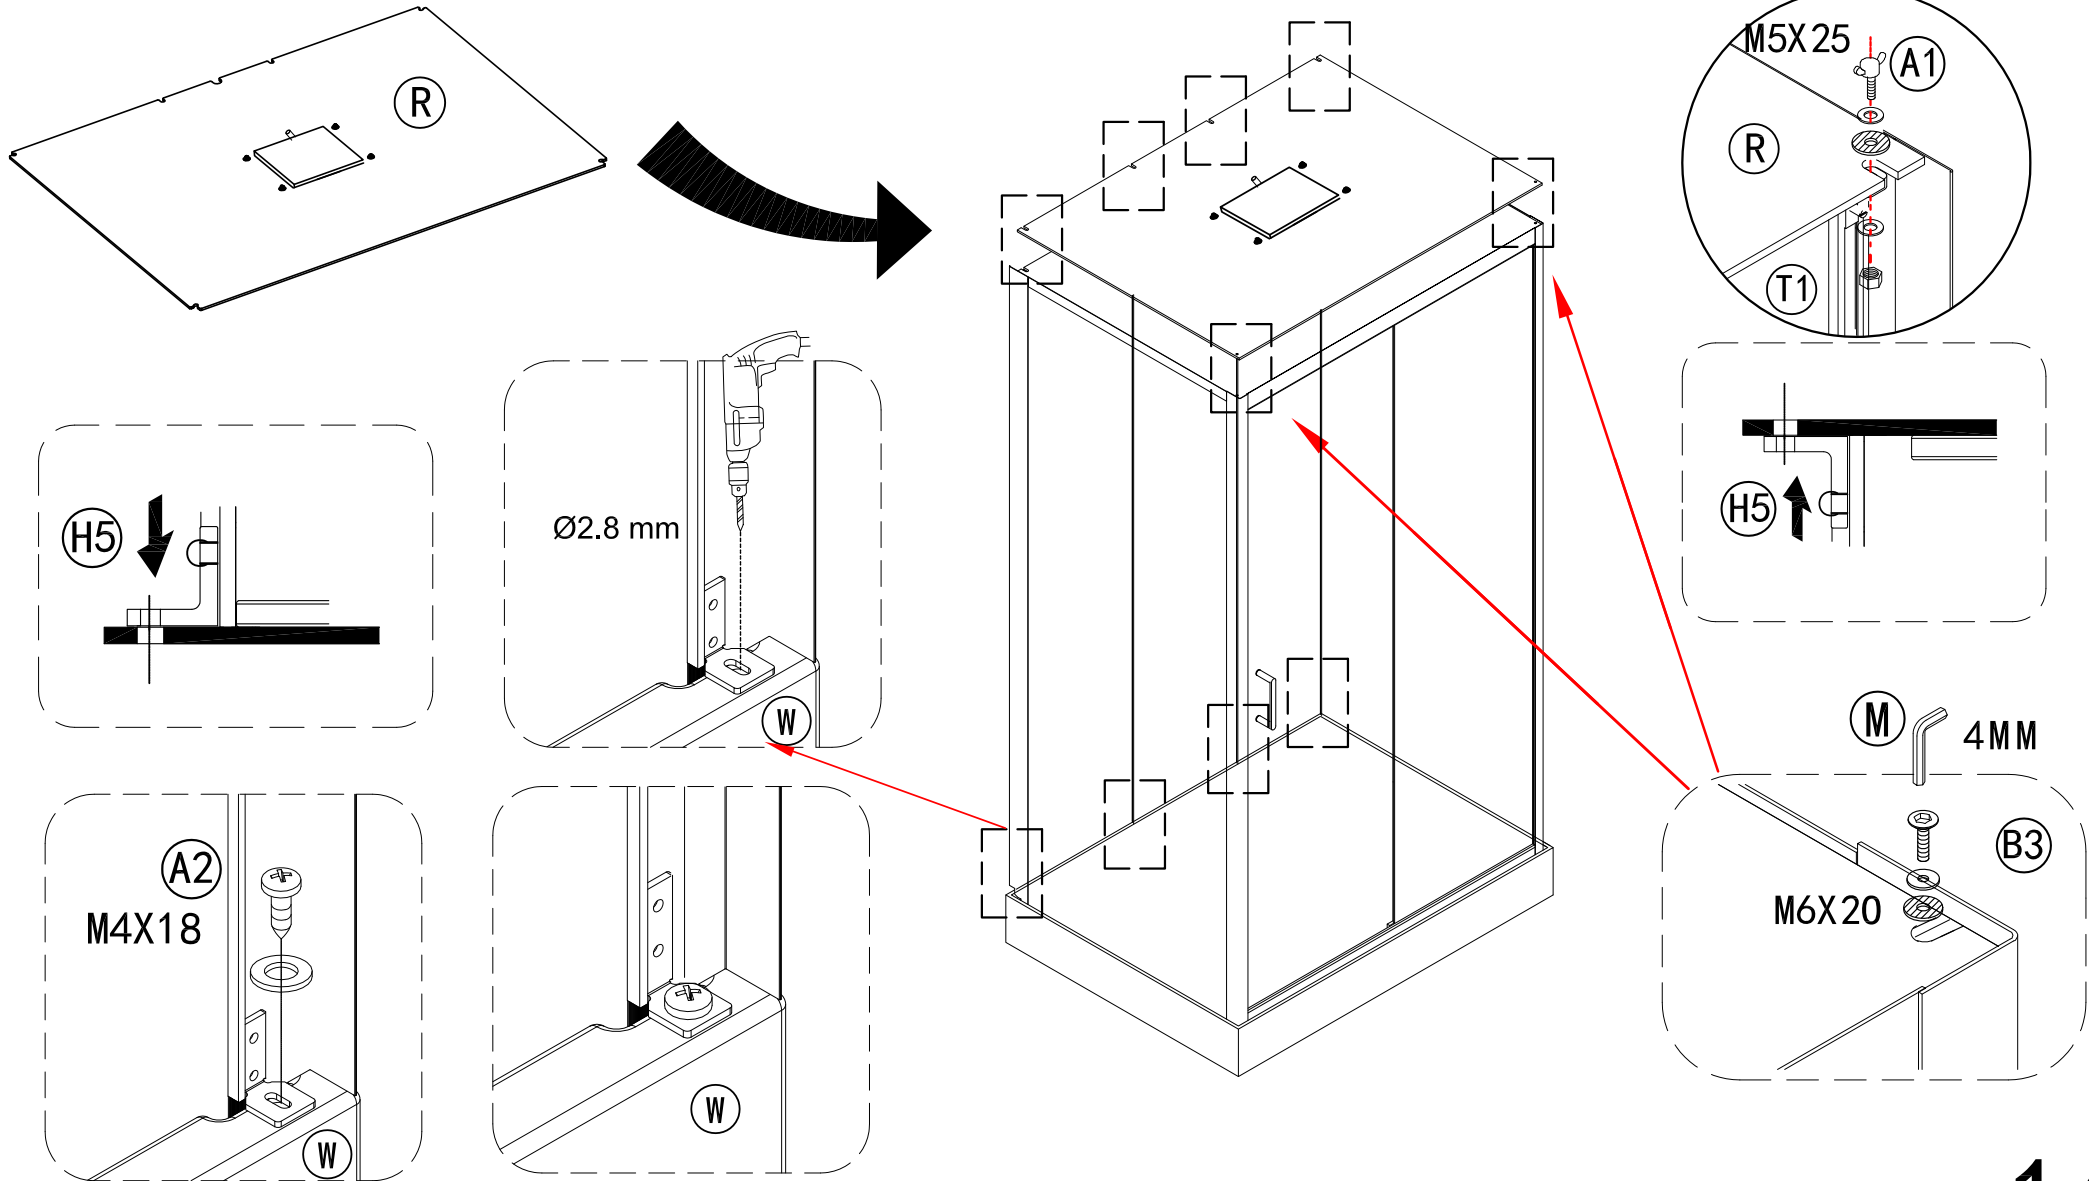

100895-Penny links: Plaats de afwerkingstrip in het profiel van de vaste glazen wand Z2.

100896-Penny rechts: Plaats de afwerkingstrip in het profiel van de vaste

Garantie bepalingen – Conditions de garantie