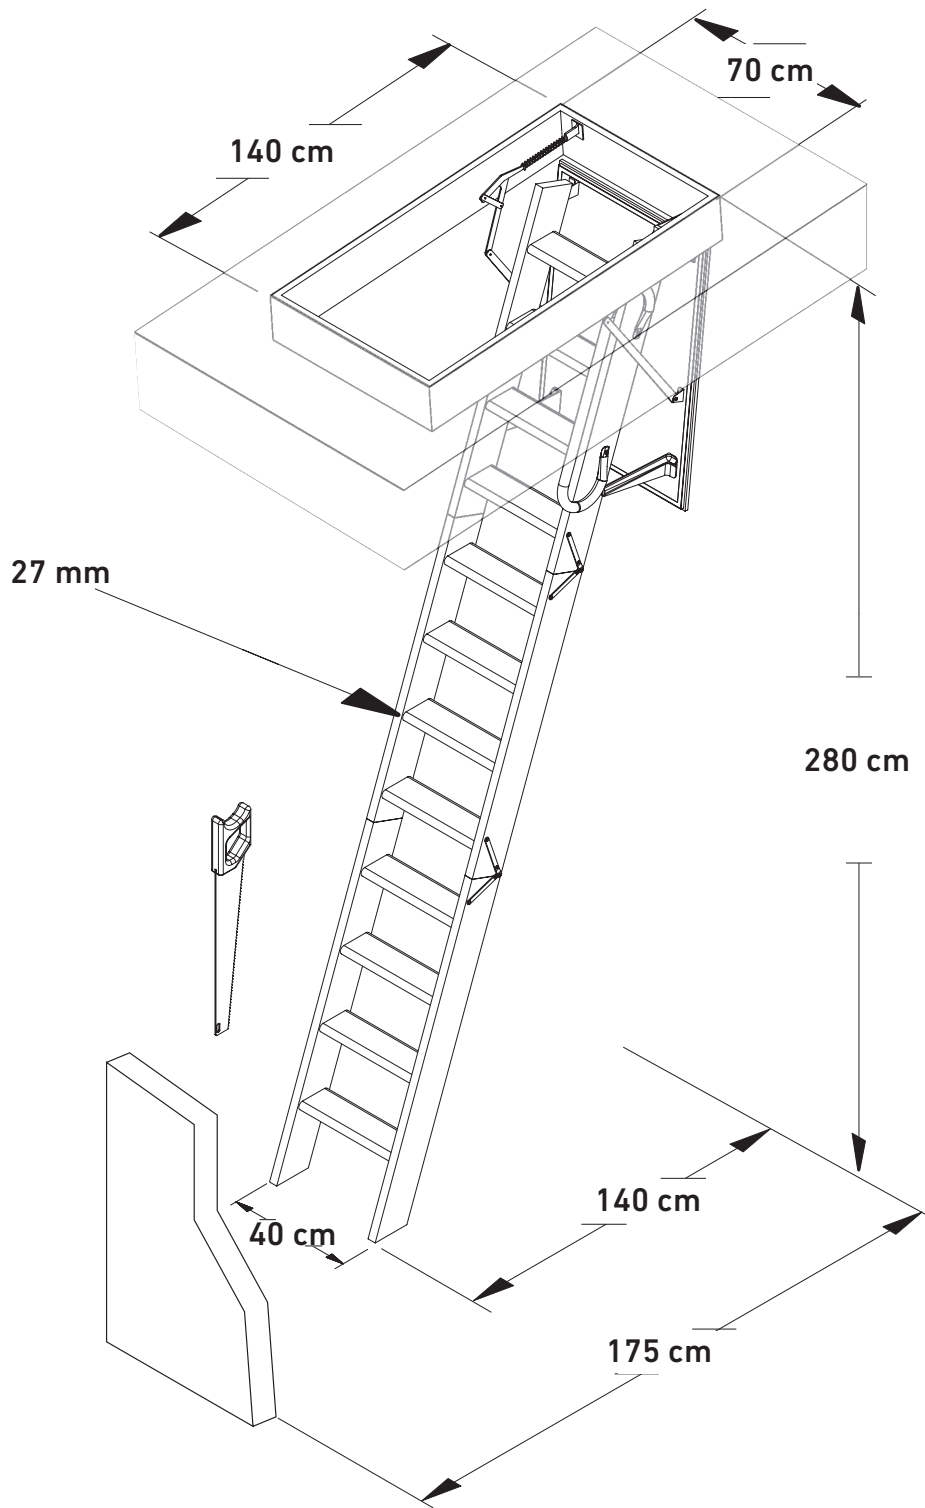

# Zoldertrap Aken

120x60 cm - 120x70 cm - 140x70 cm

A (2x)

B (2x)

C (2x)

F (2x)

J (1x)

S1 (4x)

U (2x)

Q (2x)

12 treads

Casing height :  
13,5 cm

Insulation :  
33 mm

Treads  
Thickness :  
27 mm

Maximum  
load  
150 kg