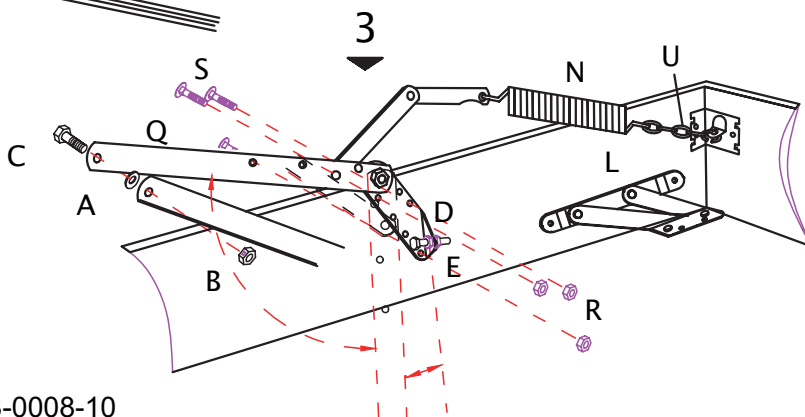

# Zoldertrap Aken

120x60 cm - 120x70 cm - 140x70 cm

A (2x)

B (2x)

C (2x)

F (2x)

J (1x)

S1 (4x)

S (12x)

I (4x)

H (2x)

R (16x)

F1 (1x)

F2 (1x)

M (1x)

N (2x)

U (2x)

Q (2x)

12 treads

Casing height :  
13,5 cm

Insulation :  
33 mm

Treads  
Thickness :  
27 mm

Maximum  
load  
150 kg