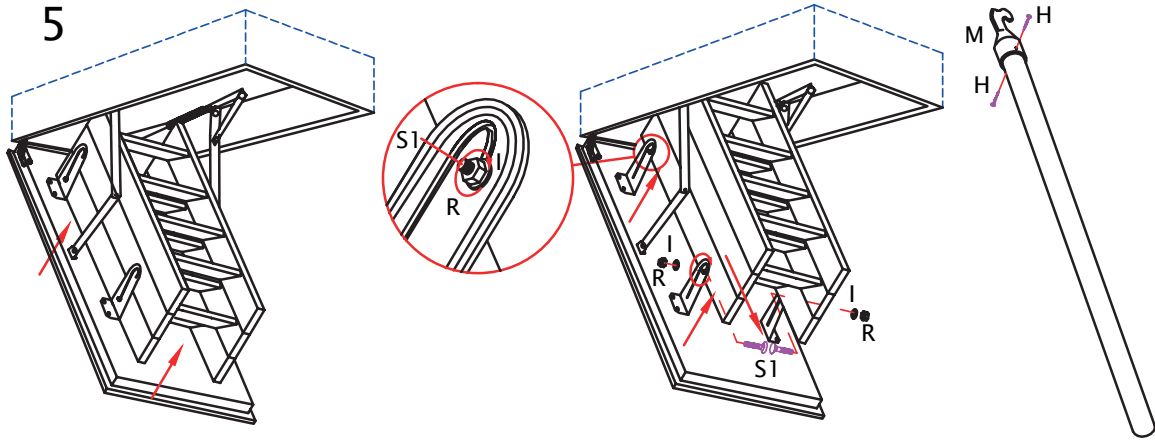

U (2x)

Q (2x)

12 treads

Casing height :  
13,5 cm

Insulation :  
33 mm

Treads  
Thickness :  
27 mm

Maximum  
load  
150 kg