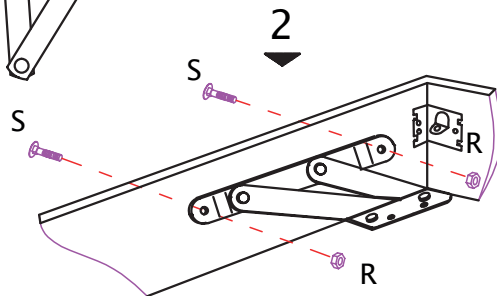

S (12x)

I (4x)

H (2x)

R (16x)

F1 (1x)

F2 (1x)

M (1x)

N (2x)

U (2x)

Q (2x)

12 treads

Casing height :  
13,5 cm

Insulation :  
33 mm

Treads  
Thickness :  
27 mm

Maximum  
load  
150 kg