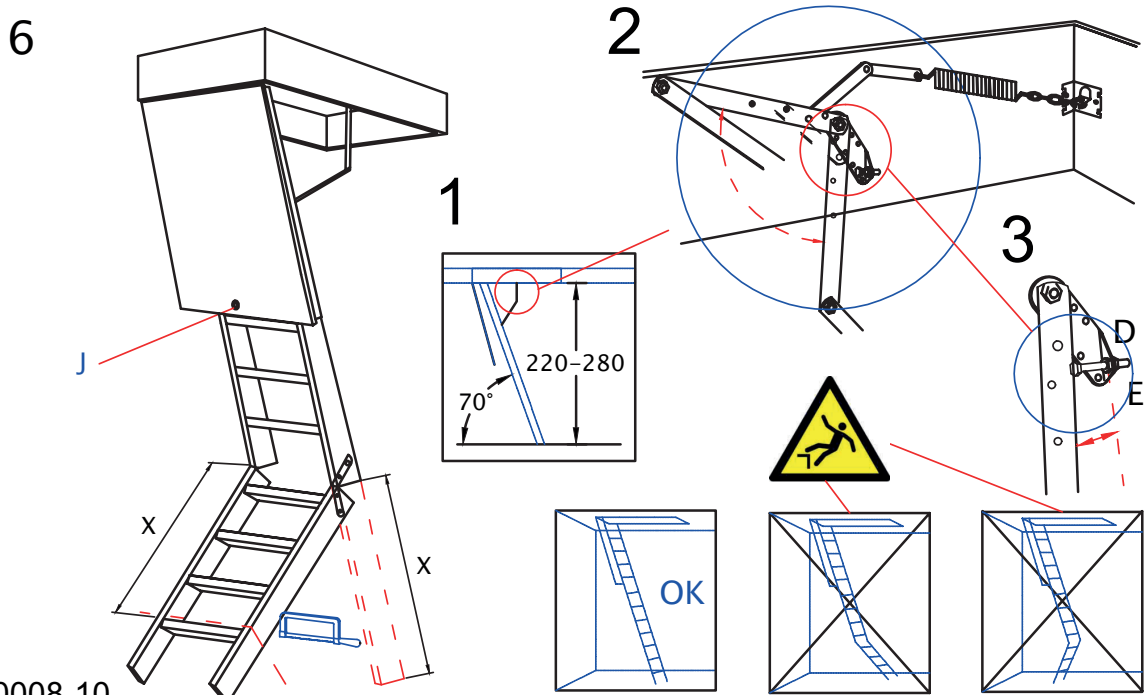

U (2x)

Q (2x)

12 treads

Casing height :  
13,5 cm

Insulation :  
33 mm

Treads  
Thickness :  
27 mm

Maximum  
load  
150 kg