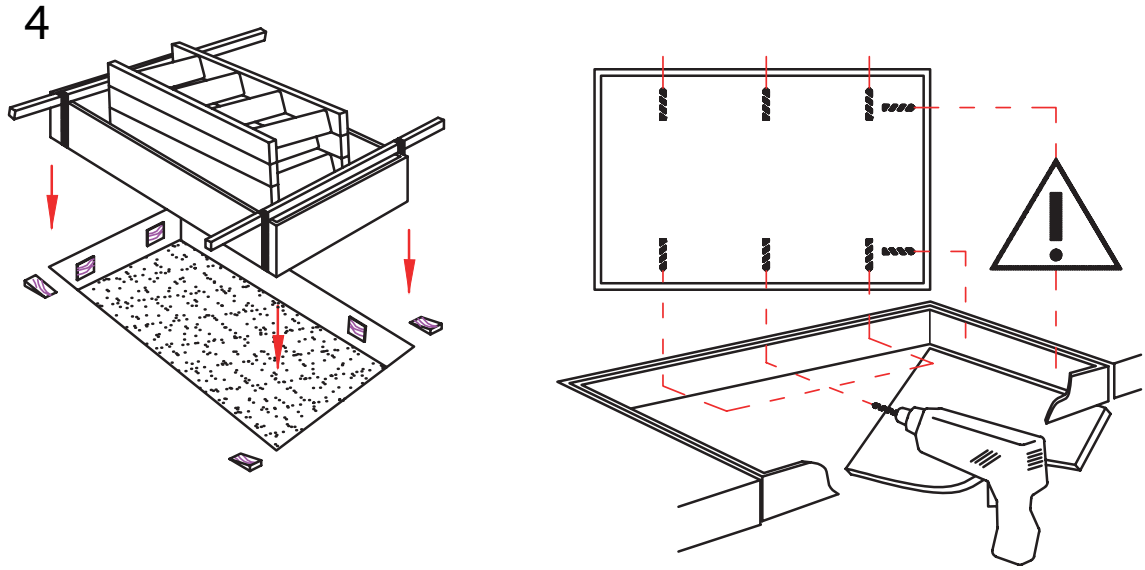

U (2x)

Q (2x)

12 treads

Casing height :  
13,5 cm

Insulation :  
33 mm

Treads  
Thickness :  
27 mm

Maximum  
load  
150 kg