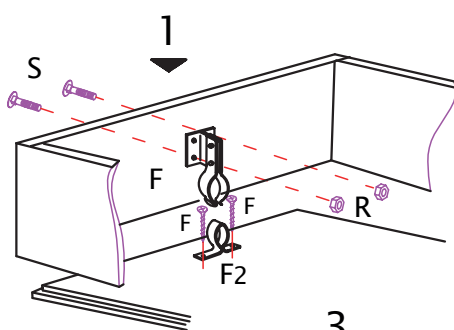

U (2x)

Q (2x)

12 treads

Casing height :  
13,5 cm

Insulation :  
33 mm

Treads  
Thickness :  
27 mm

Maximum  
load  
150 kg