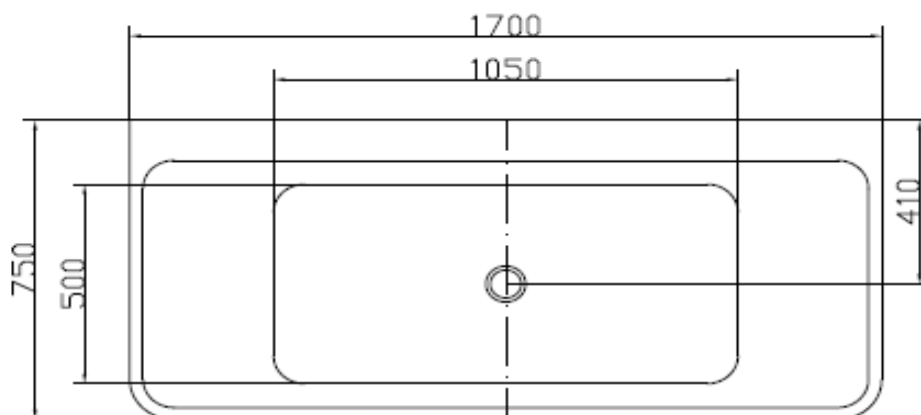

1690

| | |
|---------|--------------------------------------|
| Type: | Half vrijstaand |
| Pop up: | Inclusief automatische lediging 6/4" |
| Kleur: | Wit |

108469 - Bad Beau wit excl. kraan