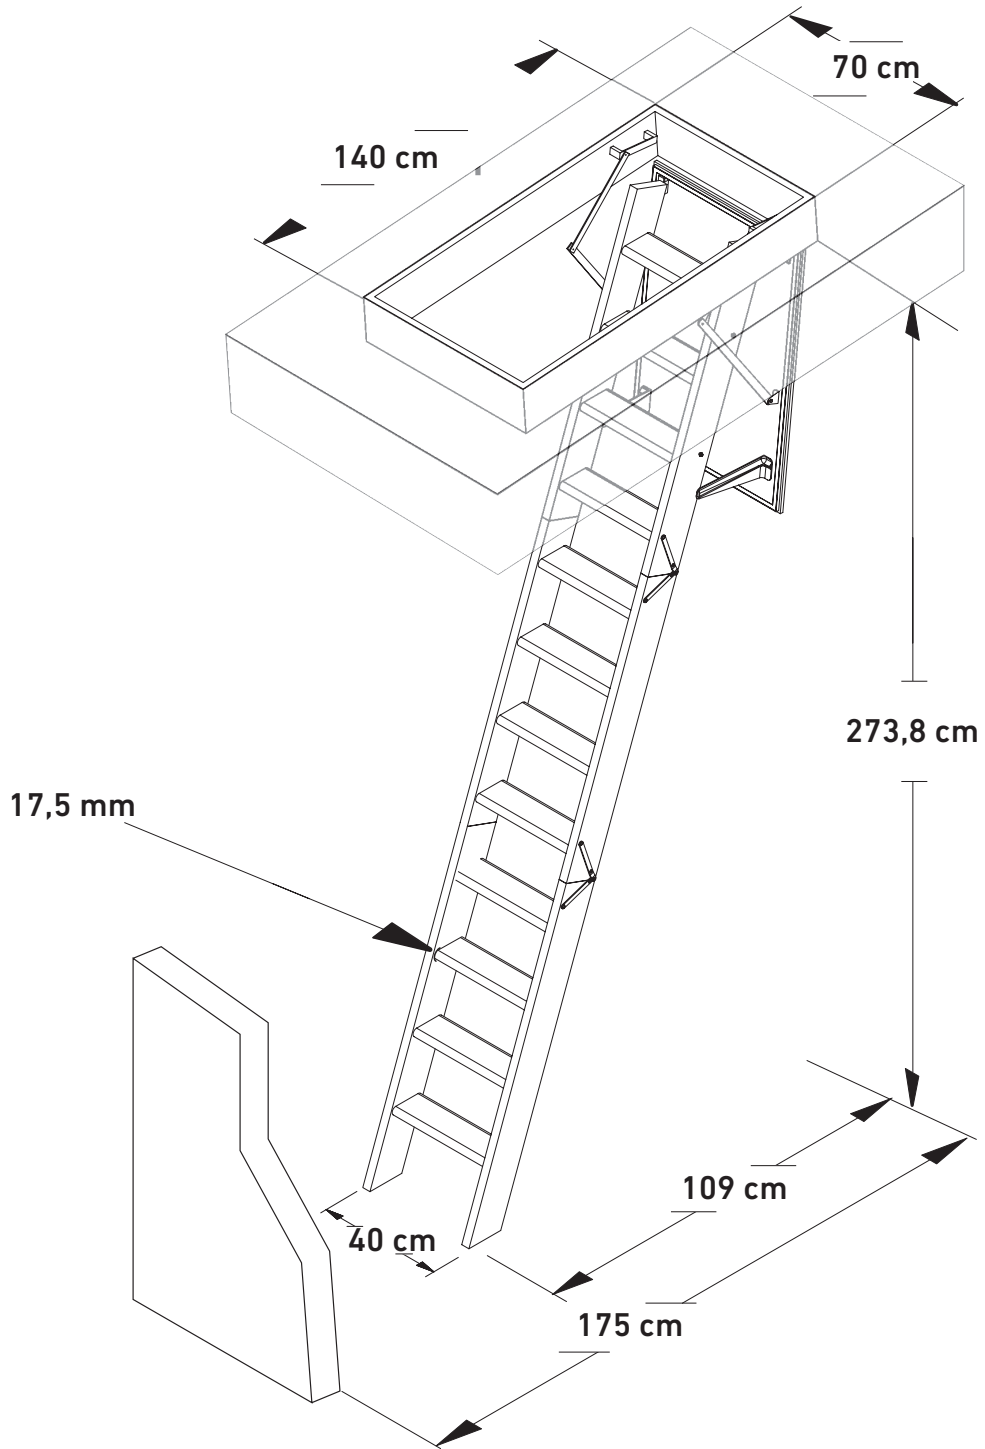

Zoldertrap Bern 56 Clickfix

120x60 cm - 120x70 cm - 140x70 cm

<p>10</p>  <p>× 2 C2-15520</p>					
<p>14</p>  <p>× 2 R1-61381</p>			<p>15</p>  <p>× 2 K1-20646</p>		
<p>16</p>  <p>× 4 R1-61215</p>		<p>18</p>  <p>× 1 K1-20514</p>	<p>19</p>  <p>× 1 K3-06200 Ø4 x 40</p>	<p>20</p>  <p>× 1 K1-20606</p>	
<p>21</p>  <p>× 1 K1-20643</p>	<p>22</p>  <p>× 2 H1-69300</p>	<p>23</p>  <p>× 2 K3-06013 Ø4 x 20</p>	<p>25</p>  <p>× 6 K3-08110</p>	<p>28</p>  <p>× 1 K3-06066 Ø4 x 20</p>	<p>29</p>  <p>× 1 R1-66005</p>
<p>30</p>  <p>× 1 R1-40980</p>					

20 B

21 A

21 B

12 treads

Casing height :
14 cm

Insulation :
50 mm

Treads
Thickness :
17,5 mm
Depth :
69 mm

Maximum
load
150 kg