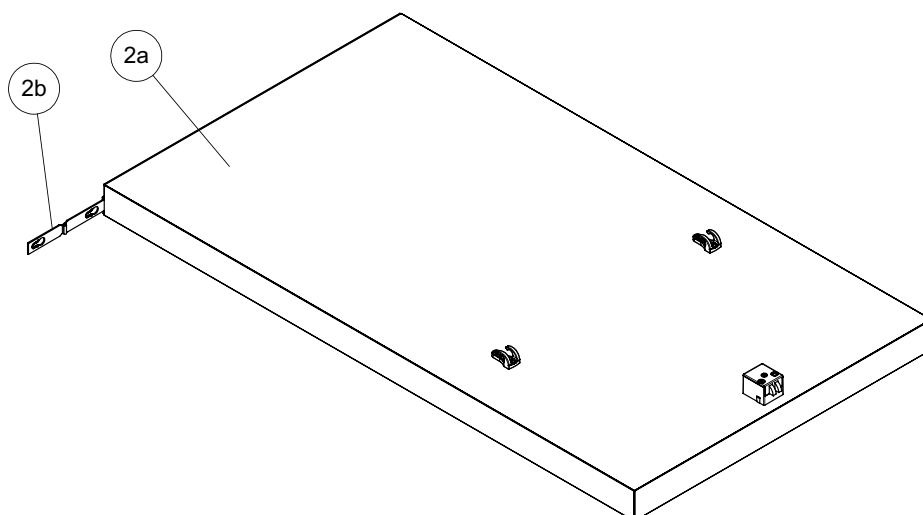

Zoldertrap Bern 56 Clickfix

120x60 cm - 120x70 cm - 140x70 cm

<p>10</p>  <p>× 2 C2-15520</p>					
<p>14</p>  <p>× 2 R1-61381</p>			<p>15</p>  <p>× 2 K1-20646</p>		
<p>16</p>  <p>× 4 R1-61215</p>		<p>18</p>  <p>× 1 K1-20514</p>	<p>19</p>  <p>× 1 K3-06200 Ø4 x 40</p>	<p>20</p>  <p>× 1 K1-20606</p>	
<p>21</p>  <p>× 1 K1-20643</p>	<p>22</p>  <p>× 2 H1-69300</p>	<p>23</p>  <p>× 2 K3-06013 Ø4 x 20</p>	<p>25</p>  <p>× 6 K3-08110</p>	<p>28</p>  <p>× 1 K3-06066 Ø4 x 20</p>	<p>29</p>  <p>× 1 R1-66005</p>
<p>30</p>  <p>× 1 R1-40980</p>					

20 B

21 A

21 B

12 treads

Casing height :
14 cm

Insulation :
50 mm

Treads
Thickness :
17,5 mm
Depth :
69 mm

Maximum
load
150 kg