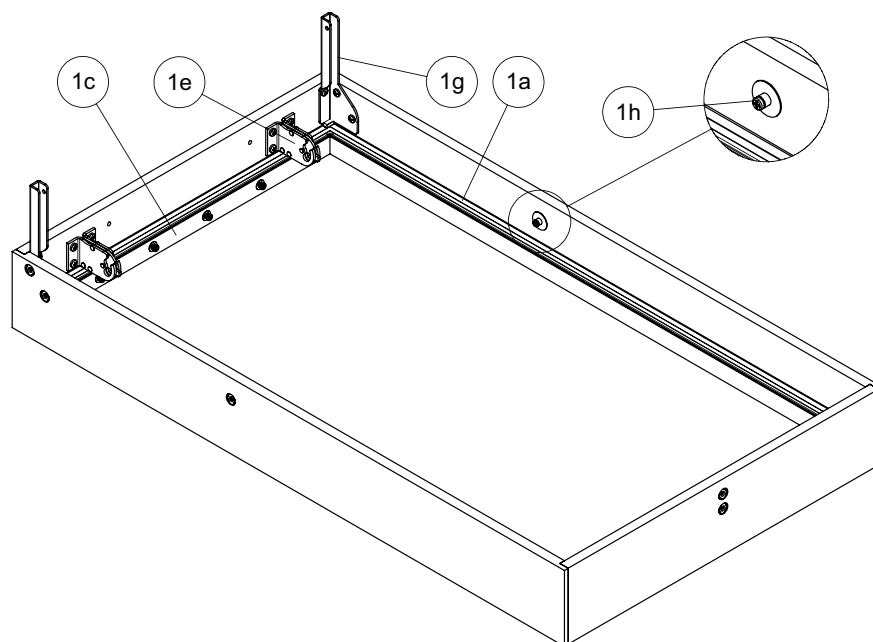

Zoldertrap Bern 56 Clickfix

120x60 cm - 120x70 cm - 140x70 cm

<p>10</p>  <p>× 2 C2-15520</p>					
<p>14</p>  <p>× 2 R1-61381</p>			<p>15</p>  <p>× 2 K1-20646</p>		
<p>16</p>  <p>× 4 R1-61215</p>		<p>18</p>  <p>× 1 K1-20514</p>	<p>19</p>  <p>× 1 K3-06200 Ø4 x 40</p>	<p>20</p>  <p>× 1 K1-20606</p>	
<p>21</p>  <p>× 1 K1-20643</p>	<p>22</p>  <p>× 2 H1-69300</p>	<p>23</p>  <p>× 2 K3-06013 Ø4 x 20</p>	<p>25</p>  <p>× 6 K3-08110</p>	<p>28</p>  <p>× 1 K3-06066 Ø4 x 20</p>	<p>29</p>  <p>× 1 R1-66005</p>
<p>30</p>  <p>× 1 R1-40980</p>					

20 B

21 A

21 B

12 treads

Casing height :
14 cm

Insulation :
50 mm

Treads
Thickness :
17,5 mm
Depth :
69 mm

Maximum
load
150 kg