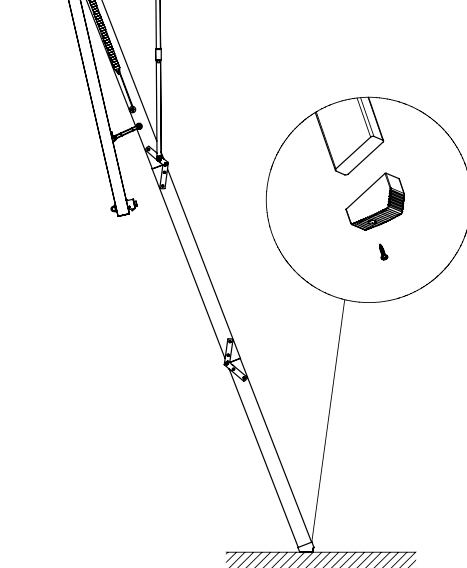

Zoldertrap Bern 56 Clickfix

120x60 cm - 120x70 cm - 140x70 cm

<p>10</p>  <p>× 2 C2-15520</p>					
<p>14</p>  <p>× 2 R1-61381</p>			<p>15</p>  <p>× 2 K1-20646</p>		
<p>16</p>  <p>× 4 R1-61215</p>		<p>18</p>  <p>× 1 K1-20514</p>	<p>19</p>  <p>× 1 K3-06200 Ø4 x 40</p>	<p>20</p>  <p>× 1 K1-20606</p>	
<p>21</p>  <p>× 1 K1-20643</p>	<p>22</p>  <p>× 2 H1-69300</p>	<p>23</p>  <p>× 2 K3-06013 Ø4 x 20</p>	<p>25</p>  <p>× 6 K3-08110</p>	<p>28</p>  <p>× 1 K3-06066 Ø4 x 20</p>	<p>29</p>  <p>× 1 R1-66005</p>
<p>30</p>  <p>× 1 R1-40980</p>					

20 B

21 A

21 B

12 treads

Casing height :
14 cm

Insulation :
50 mm

Treads
Thickness :
17,5 mm
Depth :
69 mm

Maximum
load
150 kg