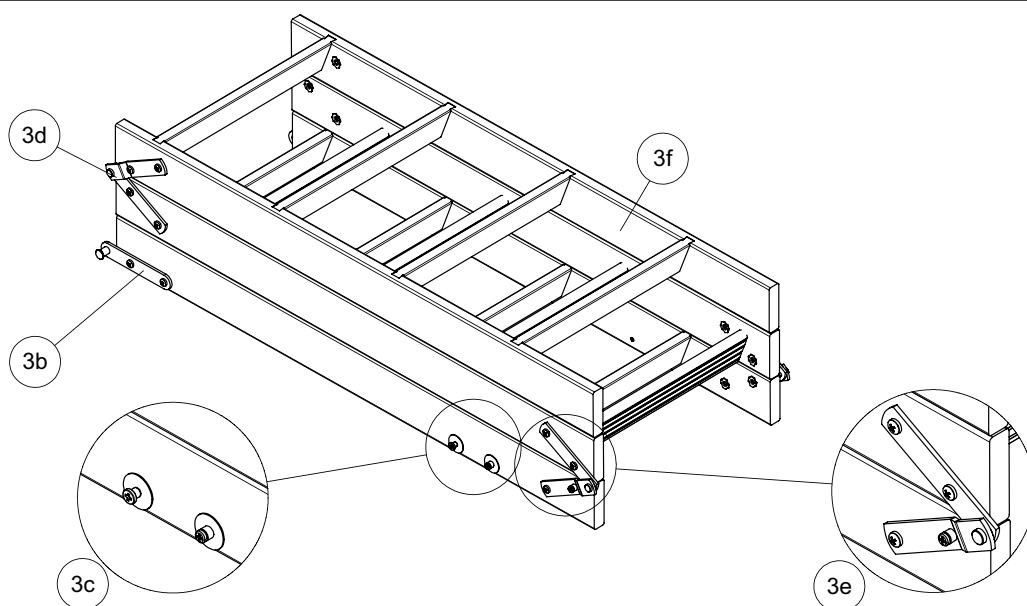

Zoldertrap Bern 56 Clickfix

120x60 cm - 120x70 cm - 140x70 cm

<p>10</p>  <p>× 2 C2-15520</p>					
<p>14</p>  <p>× 2 R1-61381</p>			<p>15</p>  <p>× 2 K1-20646</p>		
<p>16</p>  <p>× 4 R1-61215</p>		<p>18</p>  <p>× 1 K1-20514</p>	<p>19</p>  <p>× 1 K3-06200 Ø4 x 40</p>	<p>20</p>  <p>× 1 K1-20606</p>	
<p>21</p>  <p>× 1 K1-20643</p>	<p>22</p>  <p>× 2 H1-69300</p>	<p>23</p>  <p>× 2 K3-06013 Ø4 x 20</p>	<p>25</p>  <p>× 6 K3-08110</p>	<p>28</p>  <p>× 1 K3-06066 Ø4 x 20</p>	<p>29</p>  <p>× 1 R1-66005</p>
<p>30</p>  <p>× 1 R1-40980</p>					

20 B

21 A

21 B

12 treads

Casing height :
14 cm

Insulation :
50 mm

Treads
Thickness :
17,5 mm
Depth :
69 mm

Maximum
load
150 kg