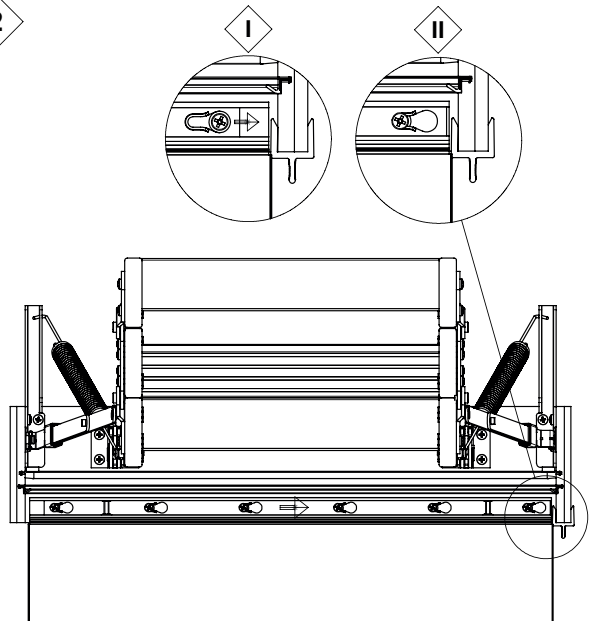

9

10

11

12

13

18

19

20 A

20 B

21 A

21 B

12 treads

Casing height :
14 cm

Insulation :
50 mm

Treads
Thickness :
17,5 mm
Depth :
69 mm

Maximum
load
150 kg