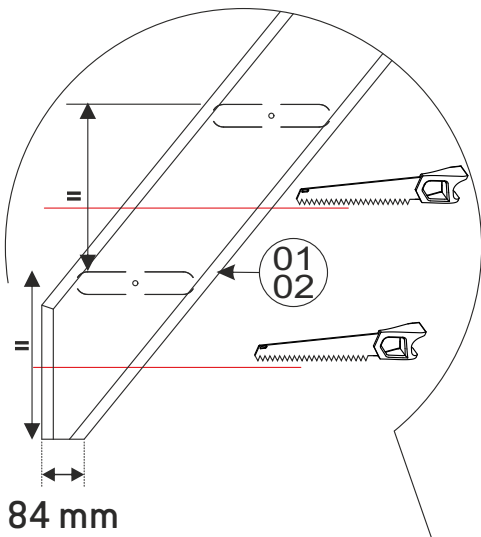

Zelfbouwmarkt.be
bouwen aan je thuis

Molenaarstrap Bonn Medium 300 x 70 cm

Ph2/3 010 04
Pz2/3 08 012

1

2

3

4

$H < 300 \text{ cm}$

$-0,3h$; $-1,5h$

$H < 280 \text{ cm}$

5