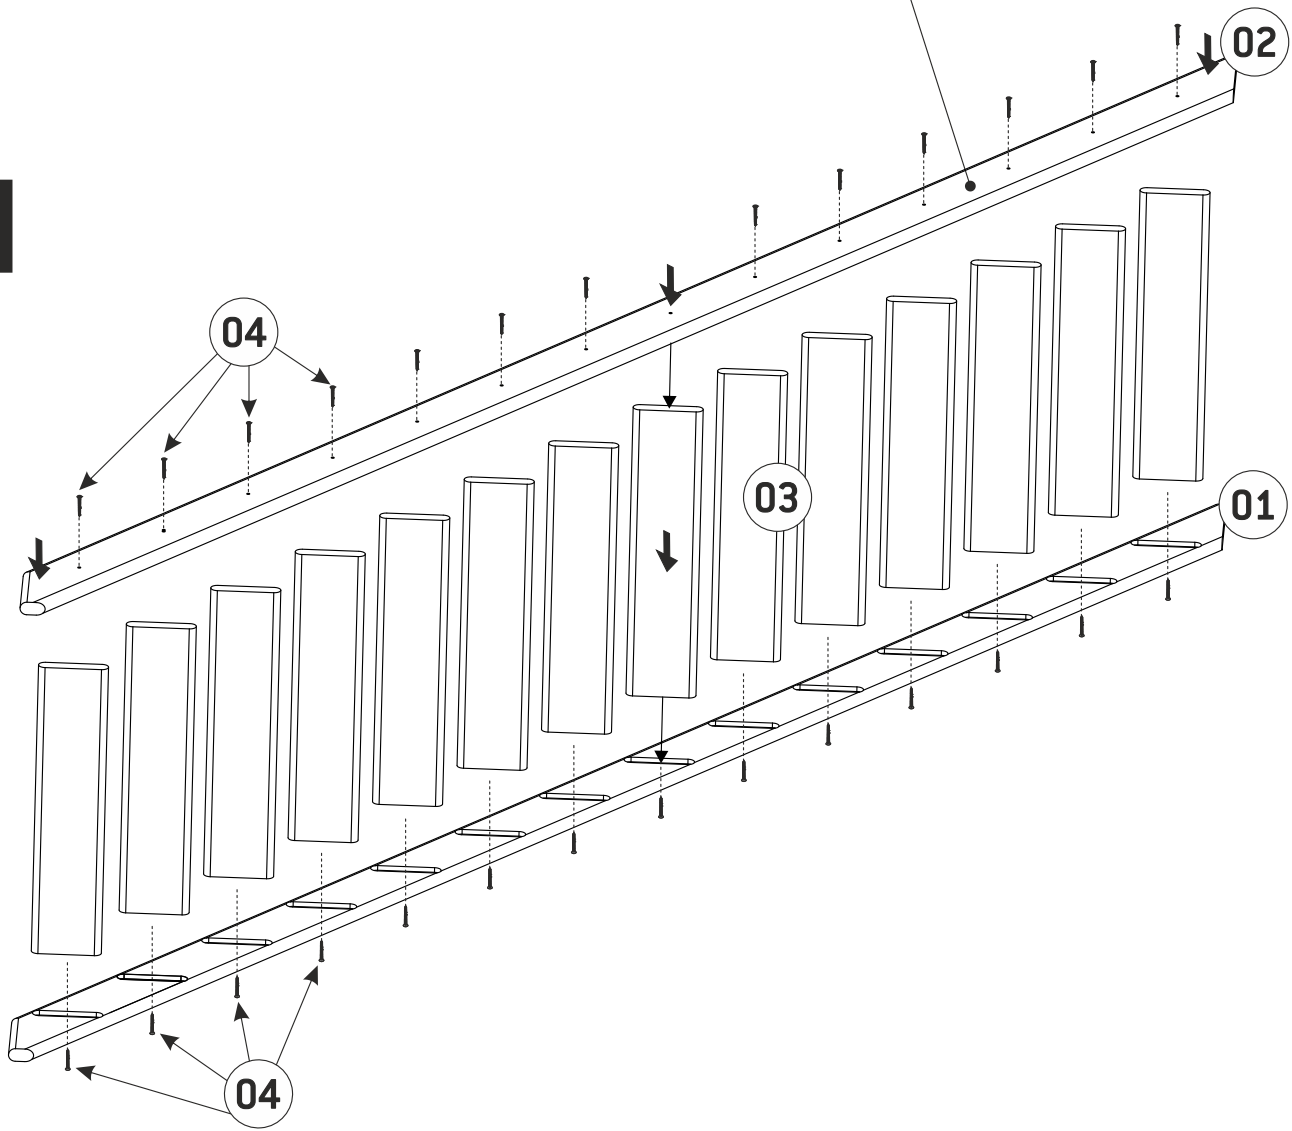

Zelfbouwmarkt.be
bouwen aan je thuis

Molenaarstrap Bonn Medium 300 x 70 cm

Ph2/3 010 04
Pz2/3 08 012

1

2

3

4

$H < 300 \text{ cm}$

$-0,3h$; $-1,5h$

$H < 280 \text{ cm}$

5