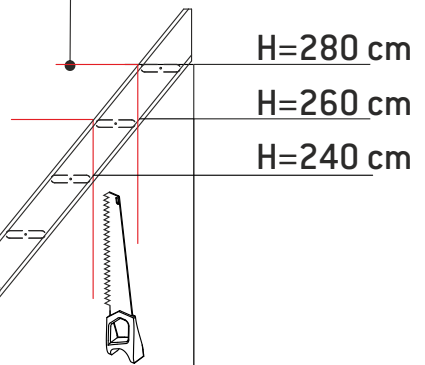

Zelfbouwmarkt.be
bouwen aan je thuis

Molenaarstrap Bonn Medium 300 x 70 cm

Ph2/3 010 04
Pz2/3 08 012

1

2

3

4

$H < 300 \text{ cm}$

$-0,3h$; $-1,5h$

$H < 280 \text{ cm}$

5