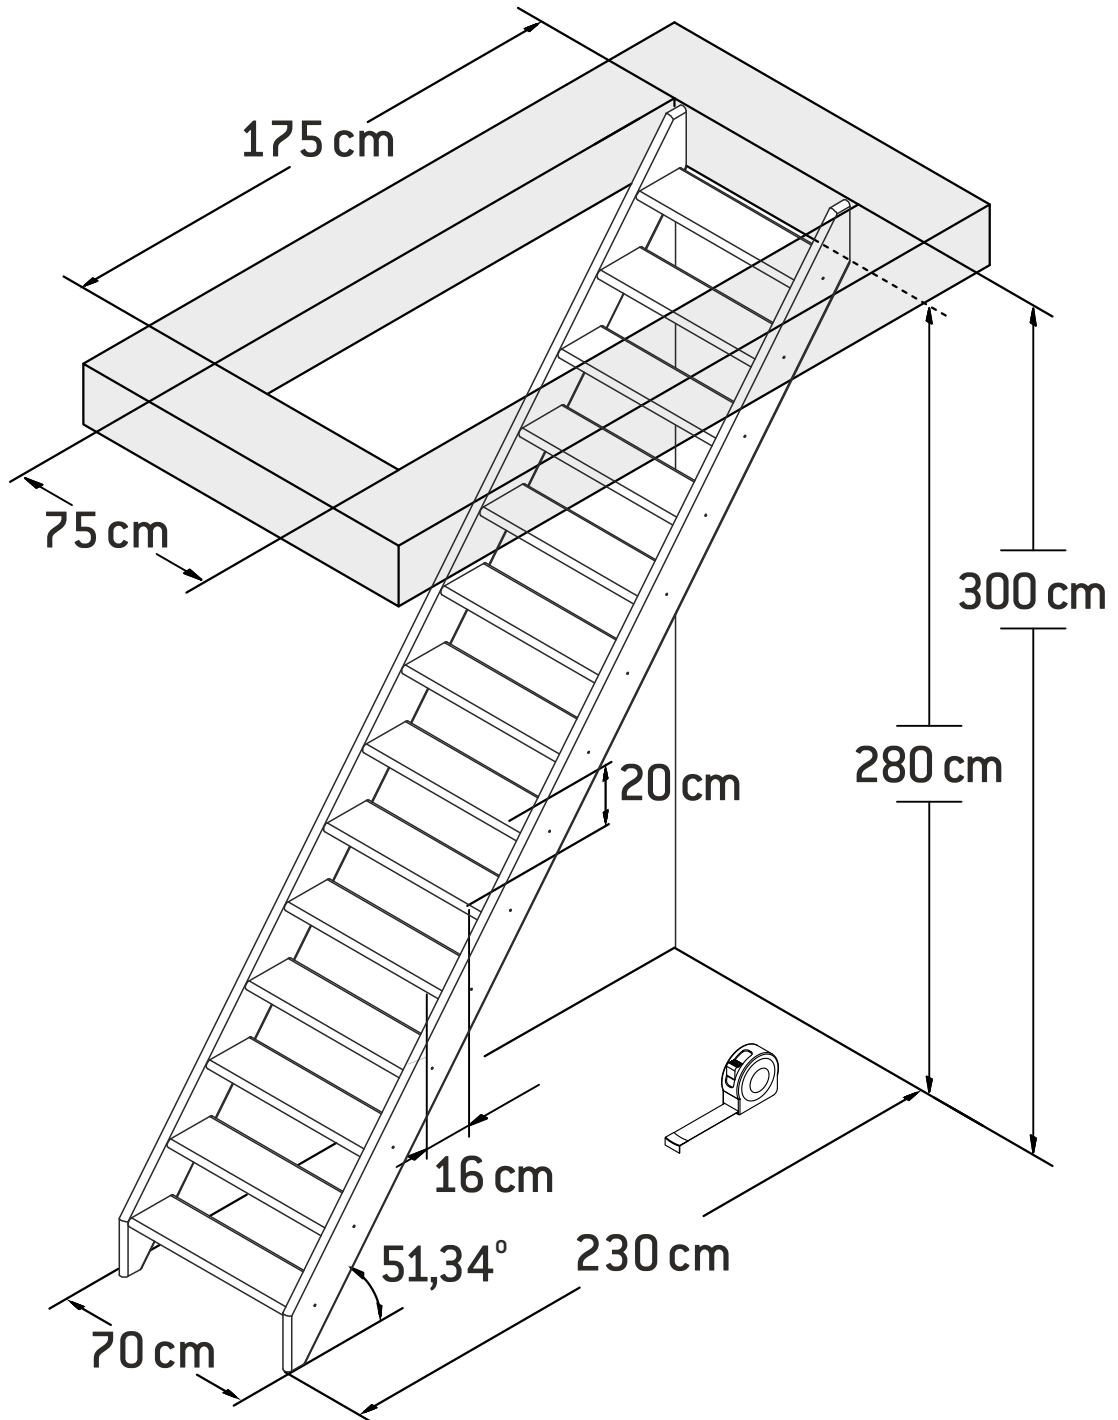

Zelfbouwmarkt.be
bouwen aan je thuis

Molenaarstrap Bonn Medium 300 x 70 cm

Ph2/3 010 04
Pz2/3 08 012

1

2

3

4

$H < 300 \text{ cm}$

$-0,3h$; $-1,5h$

$H < 280 \text{ cm}$

5