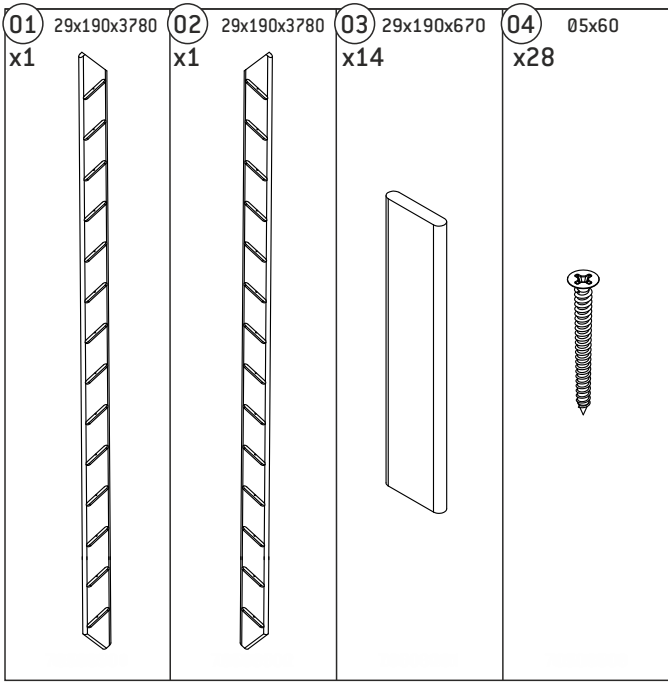

Zelfbouwmarkt.be
bouwen aan je thuis

Molenaarstrap Bonn Medium 300 x 70 cm

Ph2/3 010 04
Pz2/3 08 012

1

2

3

4

$H < 300 \text{ cm}$

$-0,3h$; $-1,5h$

$H < 280 \text{ cm}$

5