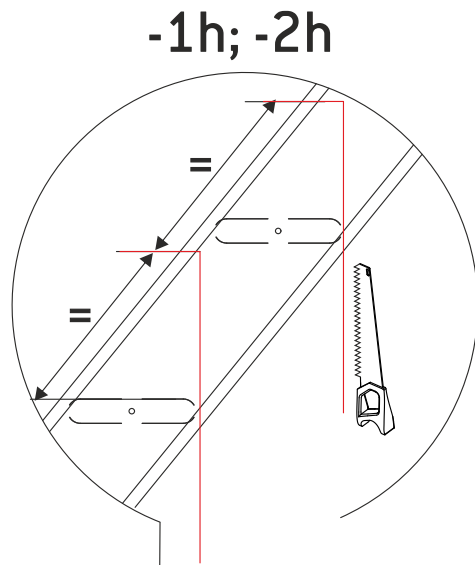

Zelfbouwmarkt.be
bouwen aan je thuis

Molenaarstrap Bonn Medium 300 x 70 cm

Ph2/3 010 04
Pz2/3 08 012

1

2

3

4

$H < 300 \text{ cm}$

$-0,3h$; $-1,5h$

$H < 280 \text{ cm}$

5