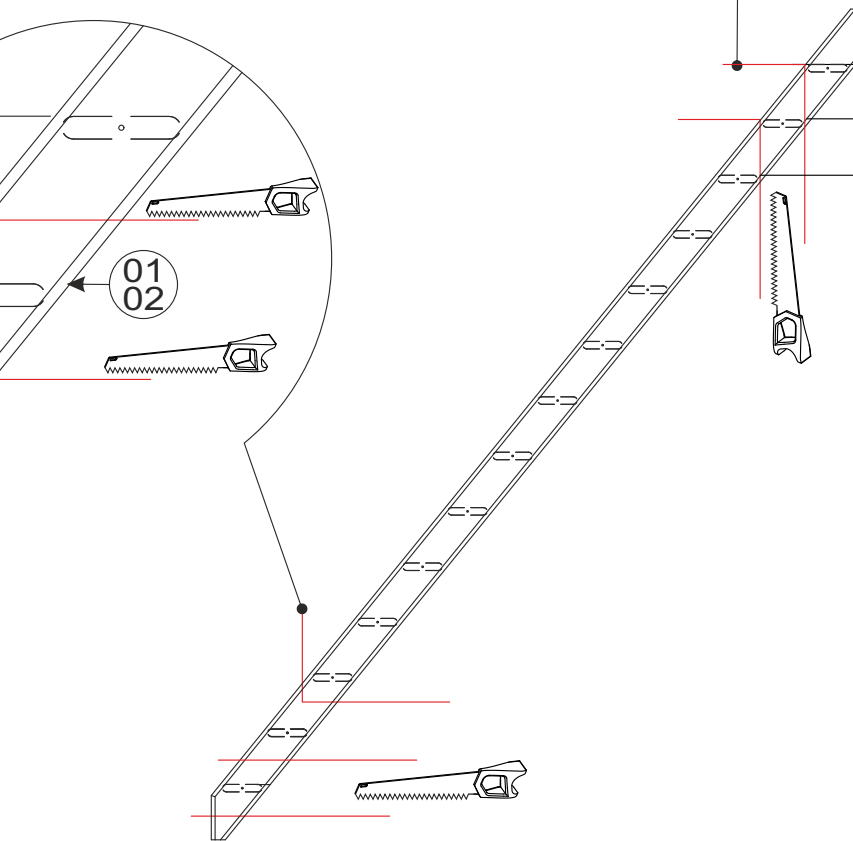

Zelfbouwmarkt.be
bouwen aan je thuis

Molenaarstrap Bonn Medium 300 x 70 cm

Ph2/3 010 04
Pz2/3 08 012

1

2

3

4

$H < 300 \text{ cm}$

$-0,3h$; $-1,5h$

$H < 280 \text{ cm}$

5