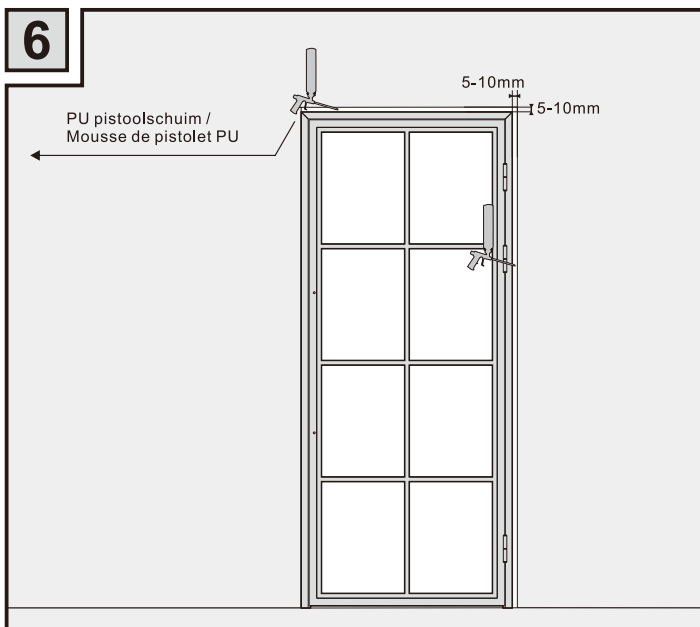

Montagehandleiding / Instructions de montage

Garantie bepalingen – Conditions de garantie

NL - Gelieve het product te plaatsen zoals dit staat omschreven in de handleiding anders vervalt alle garantie. Controleer alle onderdelen voor de plaatsing op eventuele zichtbare gebreken. Indien u overgaat tot plaatsing van het product kan er geen klacht meer worden geclaimd en aanvaardt u de staat waarin het product zich bevindt. Eventuele beschadigingen of slechte werking van het product veroorzaakt door een gebrek aan onderhoud vallen ook niet onder de garantie.