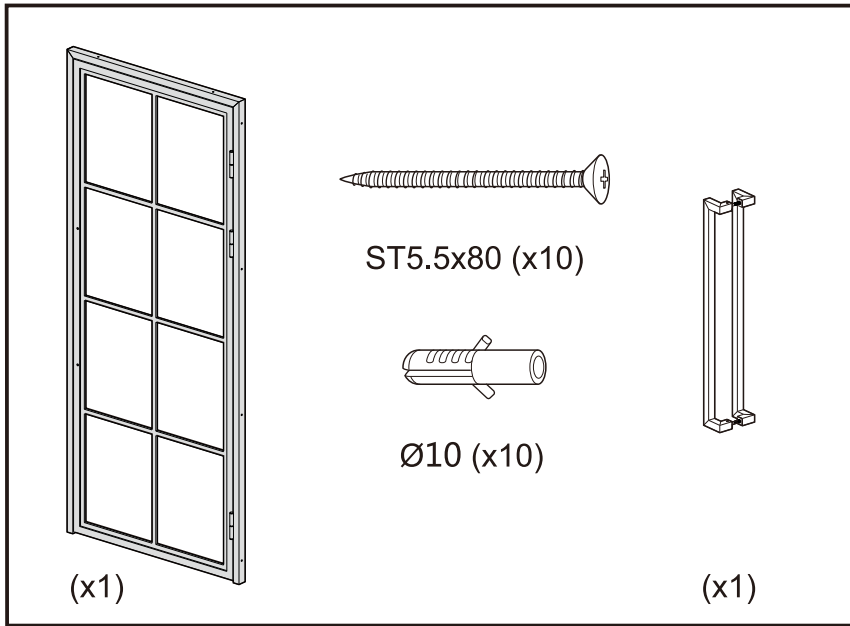

Montagehandleiding / Instructions de montage

Garantie bepalingen – Conditions de garantie

NL - Gelieve het product te plaatsen zoals dit staat omschreven in de handleiding anders vervalt alle garantie. Controleer alle onderdelen voor de plaatsing op eventuele zichtbare gebreken. Indien u overgaat tot plaatsing van het product kan er geen klacht meer worden geclaimd en aanvaardt u de staat waarin het product zich bevindt. Eventuele beschadigingen of slechte werking van het product veroorzaakt door een gebrek aan onderhoud vallen ook niet onder de garantie.