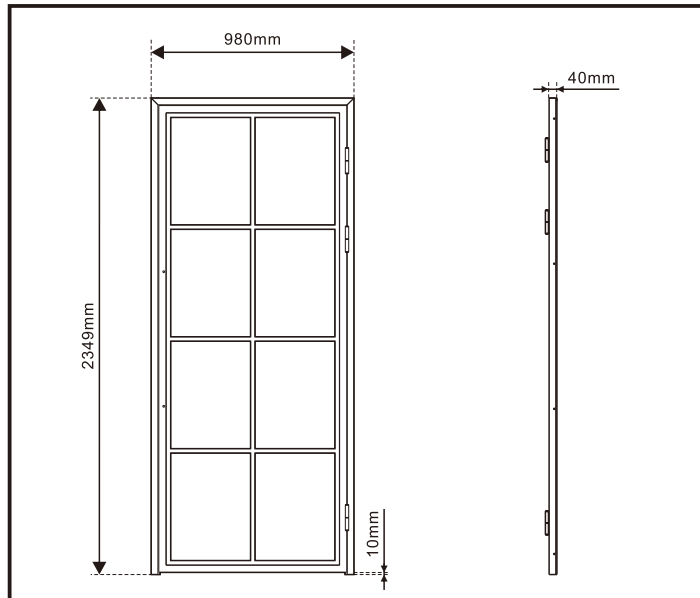

Montagehandleiding / Instructions de montage

Garantie bepalingen – Conditions de garantie

NL - Gelieve het product te plaatsen zoals dit staat omschreven in de handleiding anders vervalt alle garantie. Controleer alle onderdelen voor de plaatsing op eventuele zichtbare gebreken. Indien u overgaat tot plaatsing van het product kan er geen klacht meer worden geclaimd en aanvaardt u de staat waarin het product zich bevindt. Eventuele beschadigingen of slechte werking van het product veroorzaakt door een gebrek aan onderhoud vallen ook niet onder de garantie.