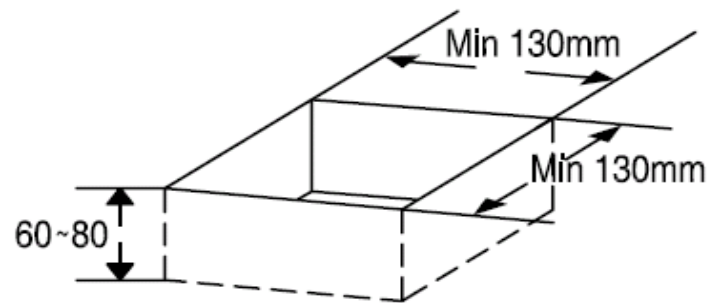

Inbouwcassette vloer

Ruimte te voorzien in de vloer voor het inbouwen van de inbouwcassette.

Straalbreker:	Niet vervangbaar
Handsproeier:	Anti kalk
Inbouwcassete vloer:	Inclusief
Kleur:	Chroom

54827 - Kraan Katrin vrijstaand