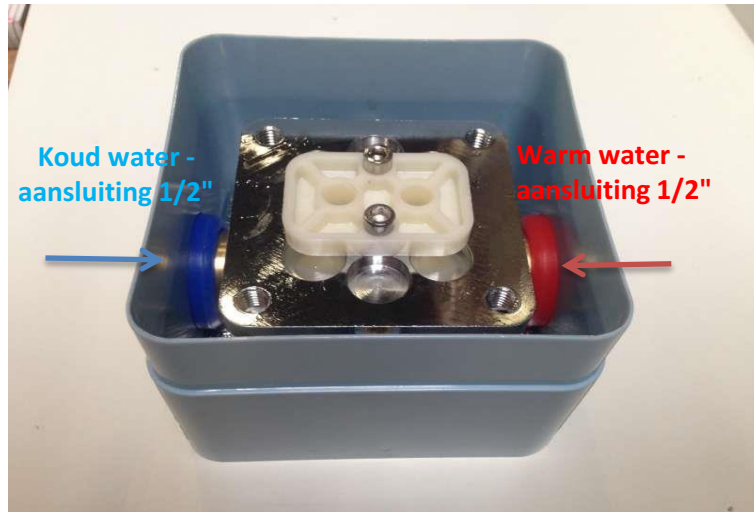

Inbouwcassette vloer

Ruimte te voorzien in de vloer voor het inbouwen van de inbouwcassette.

Straalbreker:	Niet vervangbaar
Handsproeier:	Anti kalk
Inbouwcassete vloer:	Inclusief
Kleur:	Chroom

54827 - Kraan Katrin vrijstaand