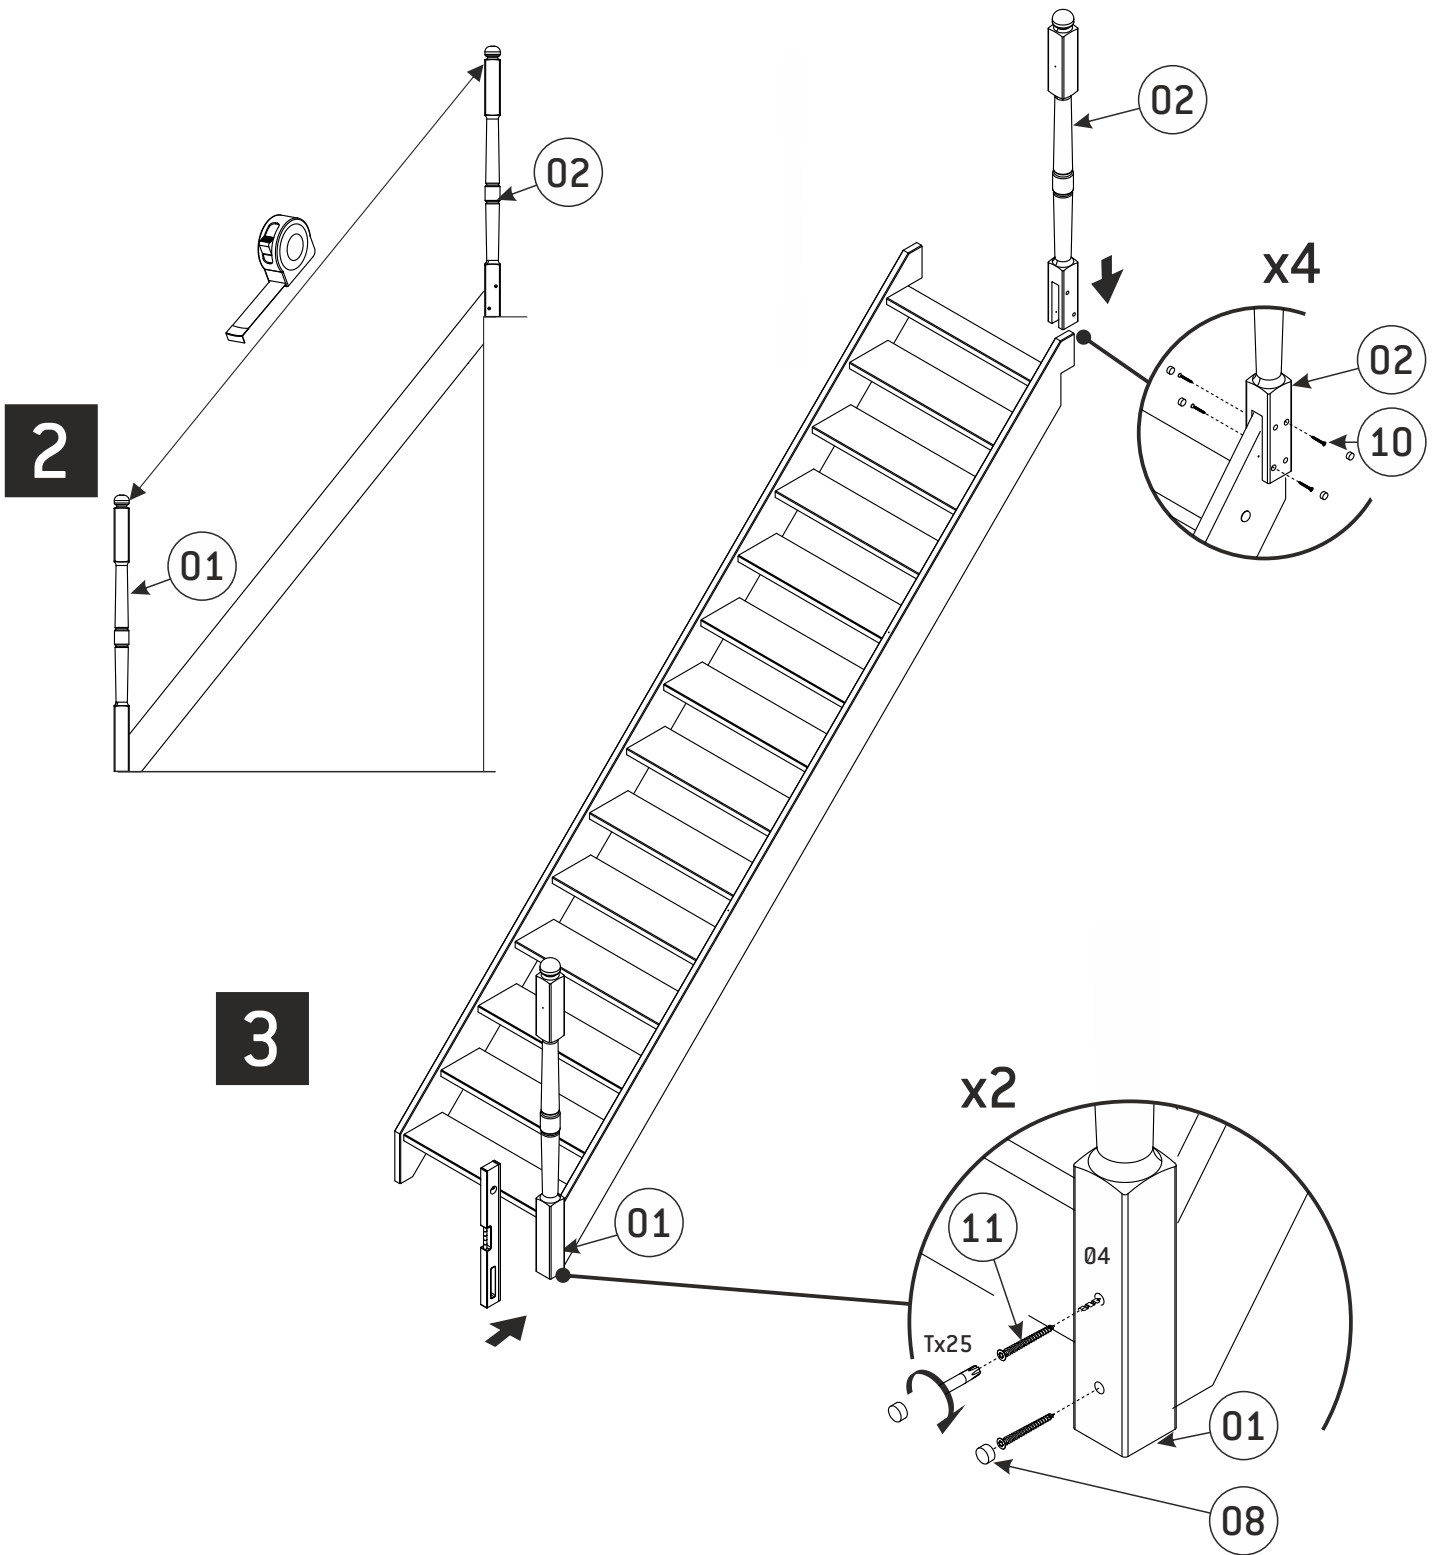

Zelfbouwmarkt.be
bouwen aan je thuis

Leuning type T voor rechte trap Berlijn

01 70x70x1284 mm x1	02 70x70x1214 mm x1	03 44x44x831 mm x18	04 50x50x3800 mm x1	05 32x54x3800 x1	06 26x16x3800 mm x1	07 16x25x153 mm x2	09 04x45 mm x4+2	11 05x60 mm x4+2
						136,90 mm 		
						08 012x6 mm x12+2 	10 04x40 mm x62+2 	

1

4

5

6

6

7