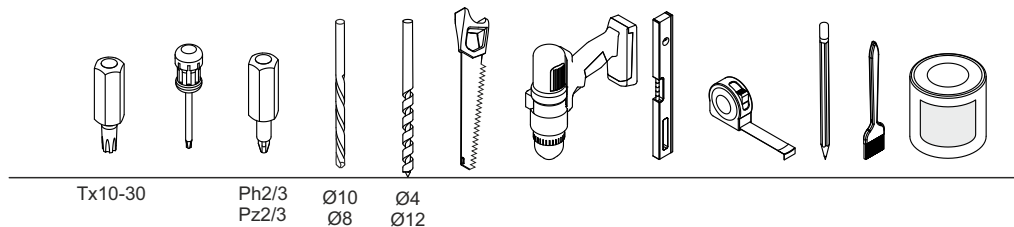

Zelfbouwmarkt.be
bouwen aan je thuis

Leuning type T voor rechte trap Berlijn

01 70x70x1284 mm x1	02 70x70x1214 mm x1	03 44x44x831 mm x18	04 50x50x3800 mm x1	05 32x54x3800 x1	06 26x16x3800 mm x1	07 16x25x153 mm x2	09 04x45 mm x4+2	11 05x60 mm x4+2
						136,90 mm 		
						08 012x6 mm x12+2 	10 04x40 mm x62+2 	