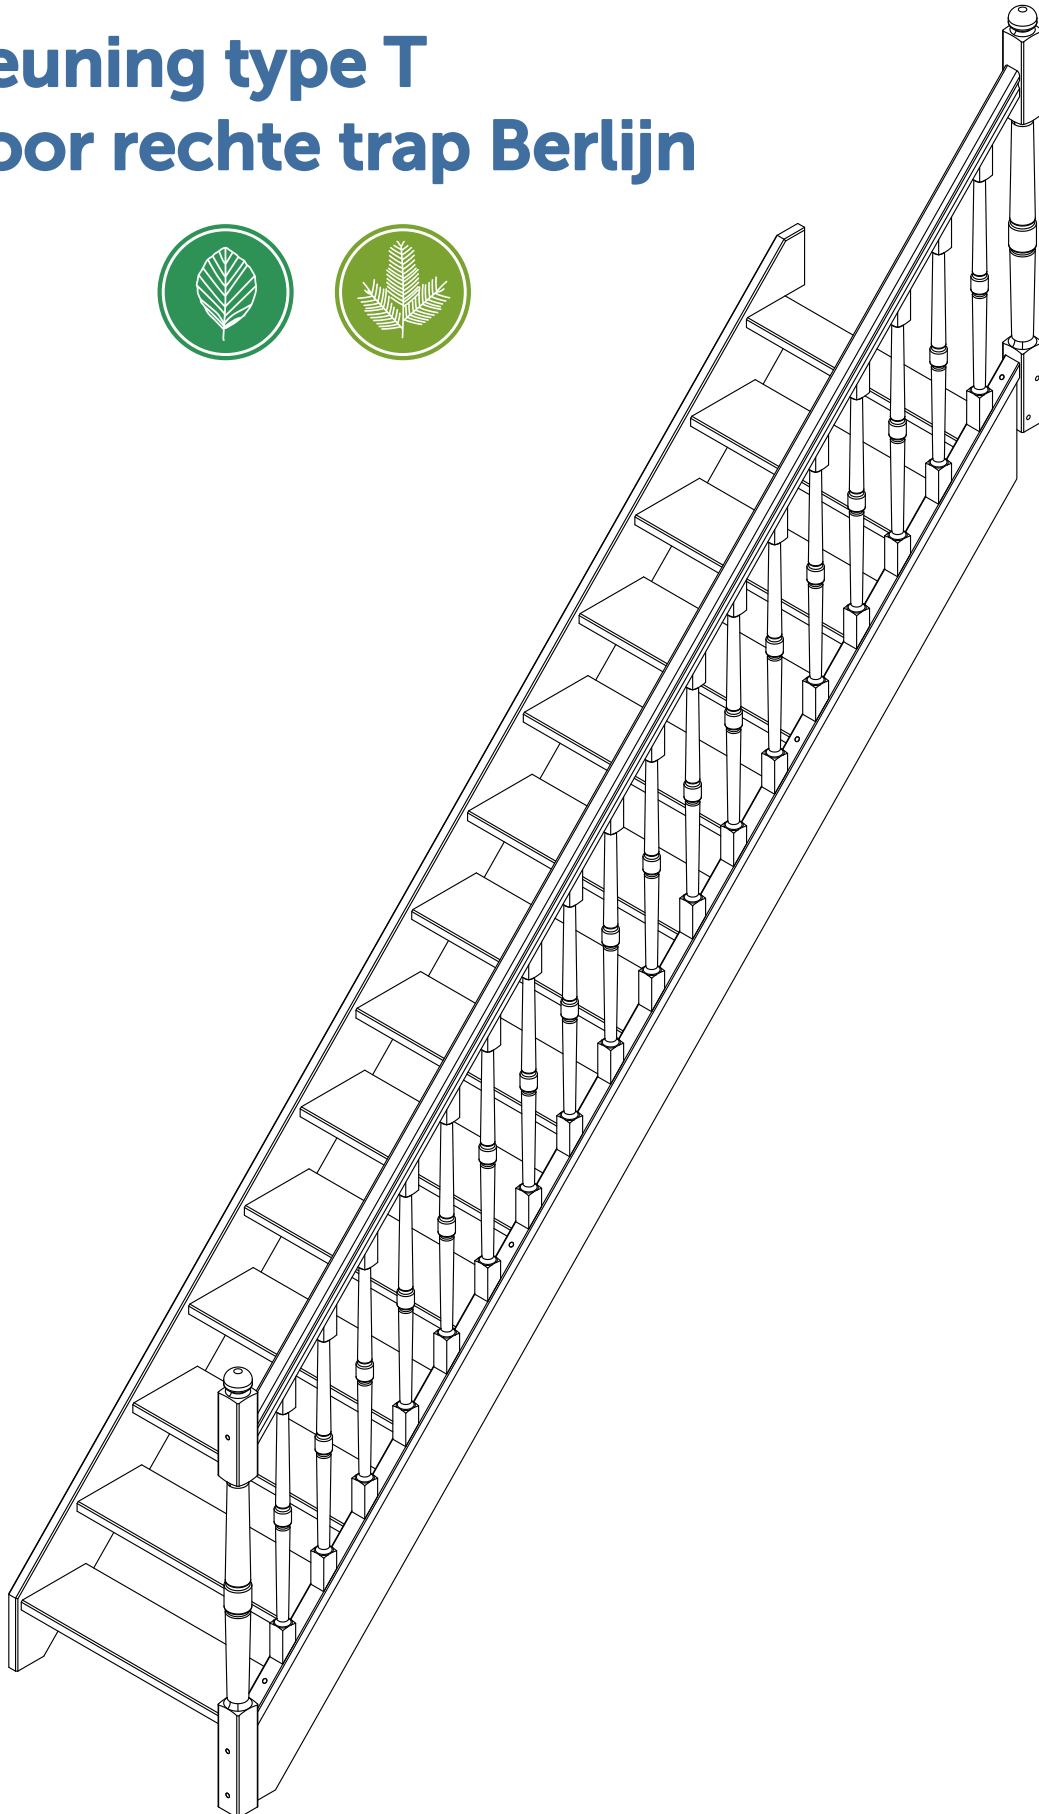

Zelfbouwmarkt.be
bouwen aan je thuis

Leuning type T voor rechte trap Berlijn

01 70x70x1284 mm x1	02 70x70x1214 mm x1	03 44x44x831 mm x18	04 50x50x3800 mm x1	05 32x54x3800 x1	06 26x16x3800 mm x1	07 16x25x153 mm x2	09 04x45 mm x4+2	11 05x60 mm x4+2
						136,90 mm 		
						08 012x6 mm x12+2 	10 04x40 mm x62+2 	

1

4

5

6

6

7