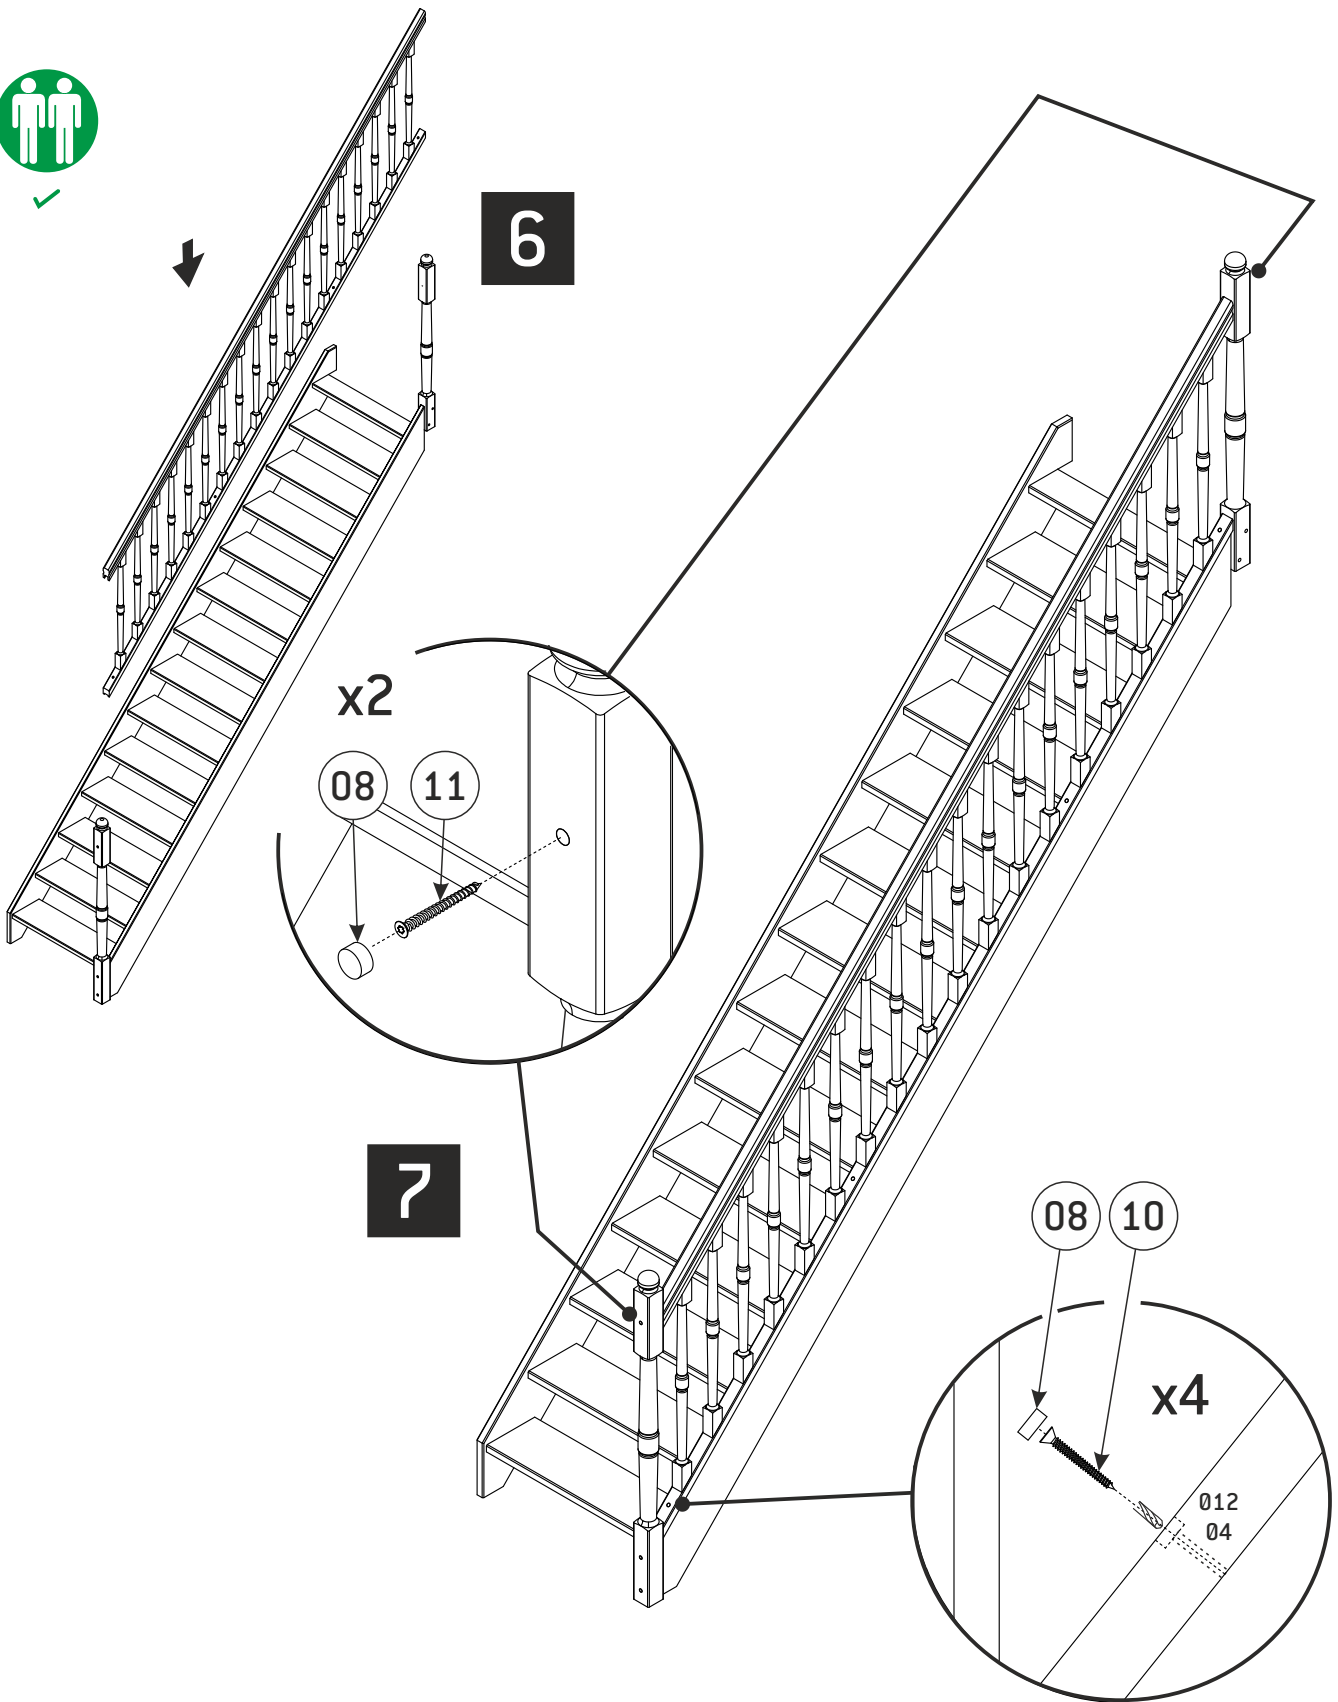

Zelfbouwmarkt.be
bouwen aan je thuis

Leuning type T voor rechte trap Berlijn

01 70x70x1284 mm x1	02 70x70x1214 mm x1	03 44x44x831 mm x18	04 50x50x3800 mm x1	05 32x54x3800 x1	06 26x16x3800 mm x1	07 16x25x153 mm x2	09 04x45 mm x4+2	11 05x60 mm x4+2
						136,90 mm 		
						08 012x6 mm x12+2 	10 04x40 mm x62+2 	

1

4

5

6

6

7