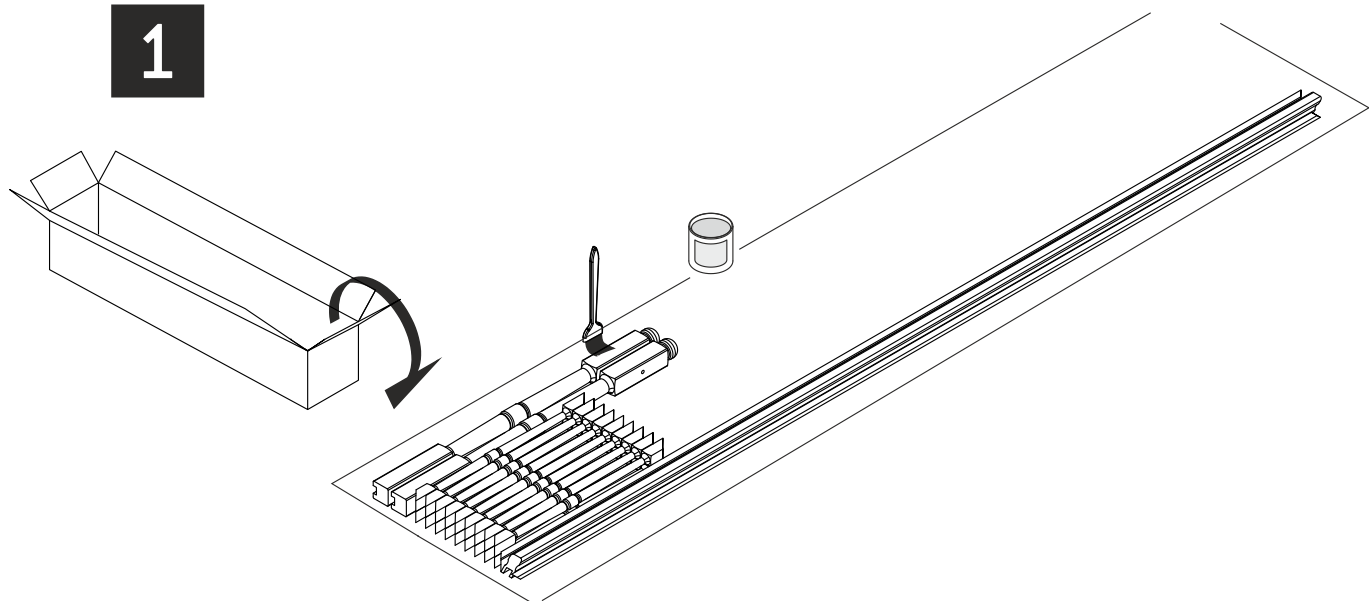

01 70x70x1284 mm x1	02 70x70x1214 mm x1	03 44x44x831 mm x18	04 50x50x3800 mm x1	05 32x54x3800 x1	06 26x16x3800 mm x1	07 16x25x153 mm x2	09 04x45 mm x4+2	11 05x60 mm x4+2
						136,90 mm 		
						08 012x6 mm x12+2 	10 04x40 mm x62+2 	

1