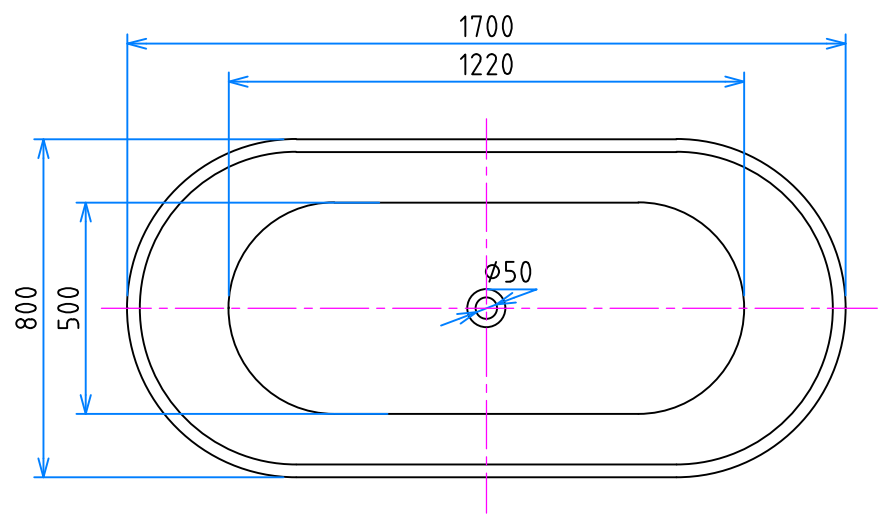

1 2 3 4 5 6

A

A

B

B

C

C

D

D

Model: 6100-1700
Size: 1700*800*580mm

1 2 3 4 5 6