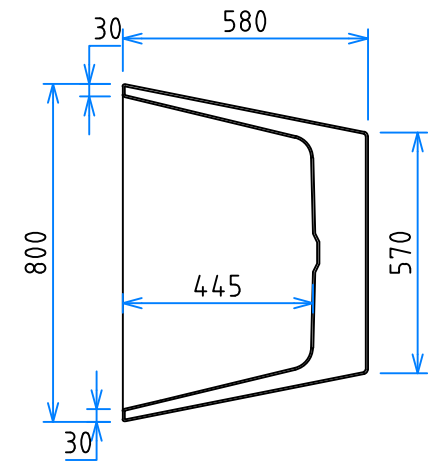

1 2 3 4 5 6

A

A

B

B

C

C