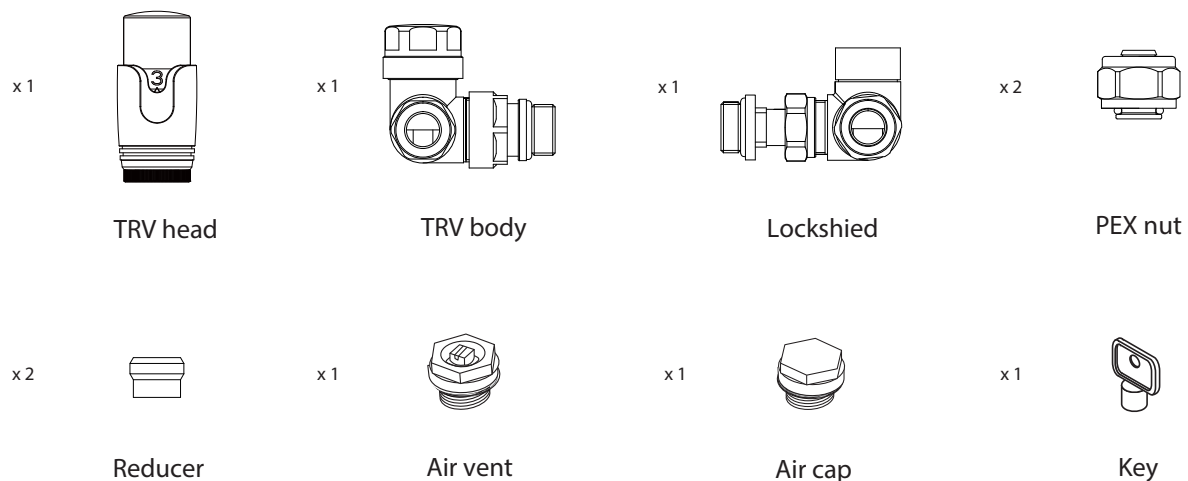

Corner Thermostat Radiator Valve and Lockshied

PARTSLIST:

~7 °C	~12 °C	~16 °C	~20 °C	~24 °C	~28 °C
*	1	2	3	4	5