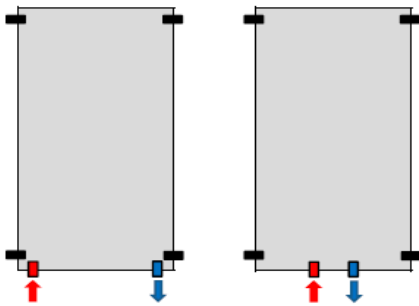

Toebehoren (exclusief):

Art. 90808 - Universele radiatorsetkraan geschikt voor haakse en rechte aansluiting

Ontluchter:

Blindstoppen:

Materiaal:

Staal

Type buizen:

Afgerond & rechthoekig - 68x12x1,5mm

Wattage:

1691 watt

Aansluiting:

Hoek & Midden

Structuur:

Ruw

118463 - Radiator Dex enkel wit mat ruw recht HOR 2x20

118466 - Radiator Dex enkel zwart mat ruw recht HOR 2x20