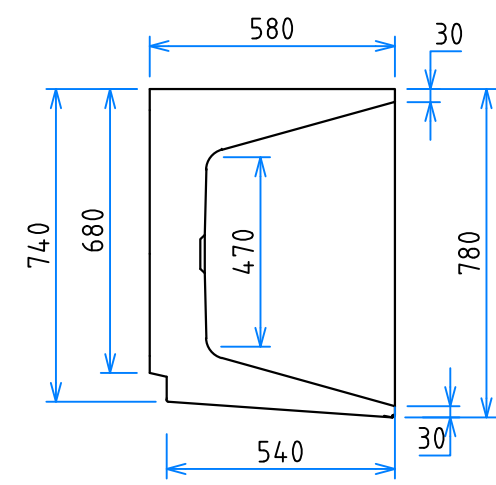

1 2 3 4 5 6

A

A

B

B

C

C