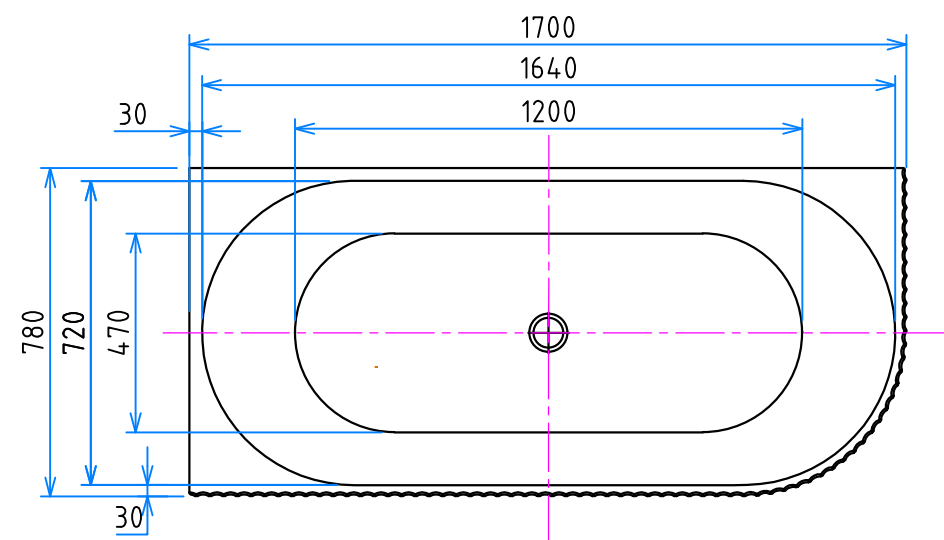

1 2 3 4 5 6

A

A

B

B

C

C