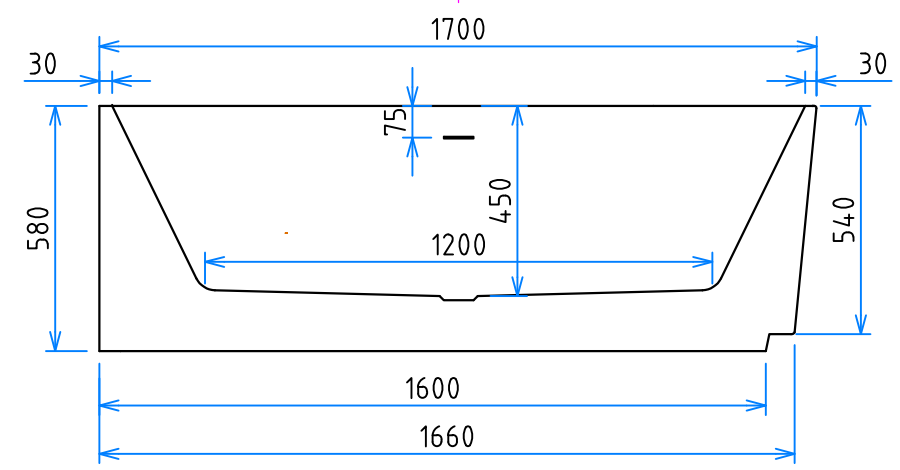

D

D

Model: 7103-1-1700-L
Size: 1700*780*580mm

1 2 3 4 5 6