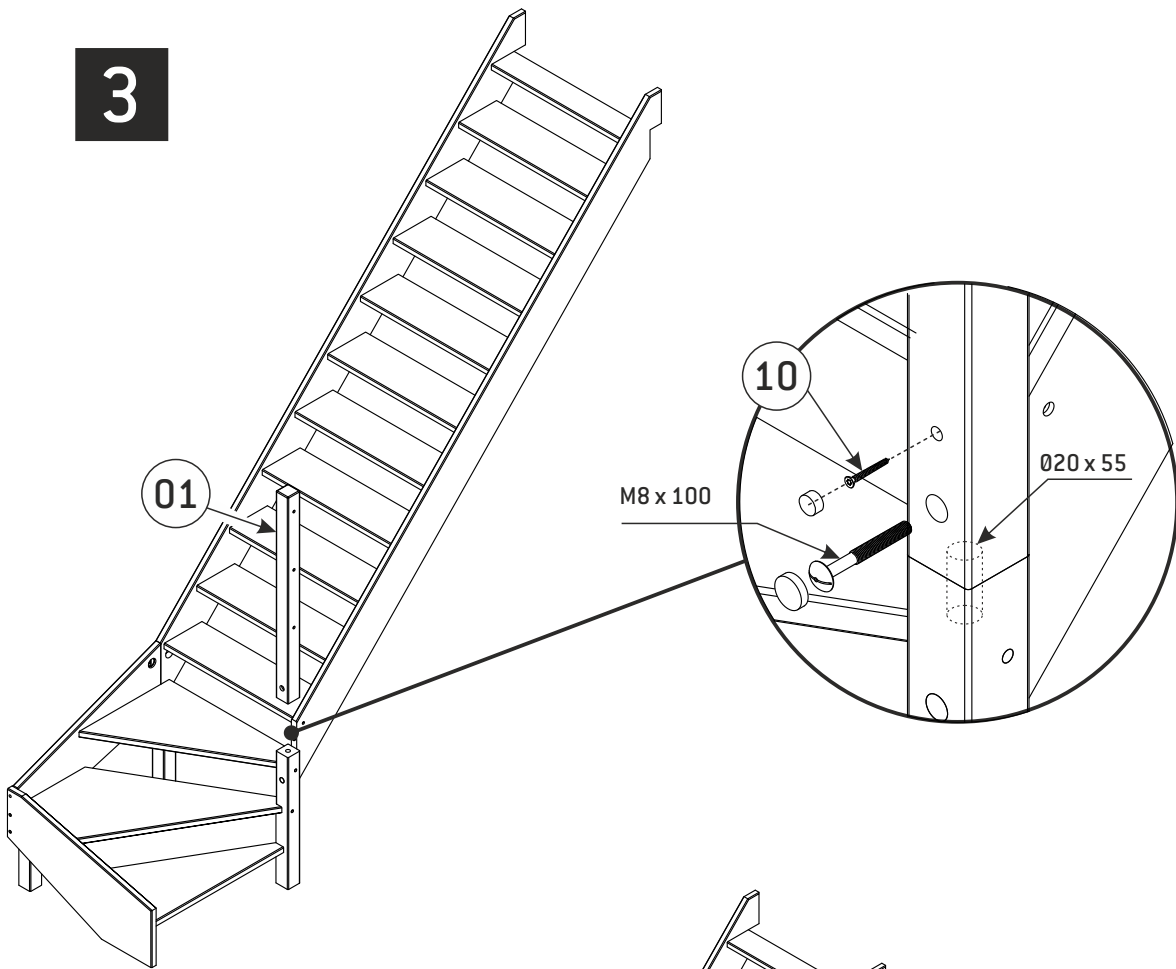

Leuning beuk type C voor kwartslag Berlijn

01 70x70x1037.5 mm x1	02 70x70x1126 mm x1	03 70x70x1100 mm x1	04 Ø40x1668 mm x3	05 Ø40x1400 mm x3	06 12x6 mm x15+1	08 4,2x50 mm x6+1	
					07 M6x50 mm x3	09 Ø4x40 mm x8+2	10 Ø5x60 mm x1

1

2

- | | | | | | | | | | |
|---------|----------------|----|-----------|--|--|--|--|--|--|
| | | | | | | | | | |
| Tx10-30 | Ph2/3
Pz2/3 | Ø3 | Ø4
Ø12 | | | | | | |

3

4