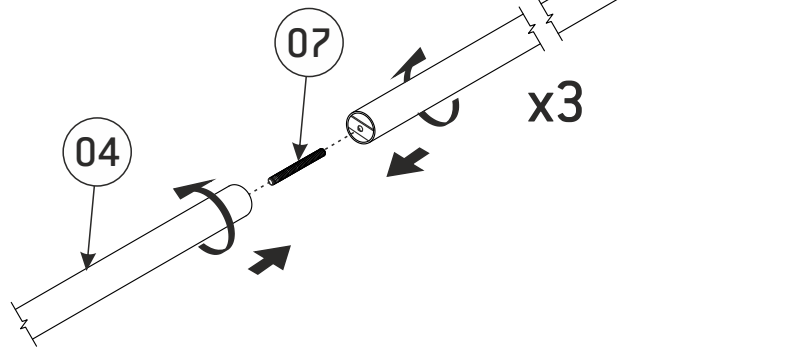

Leuning beuk type C voor kwartslag Berlijn

01 70x70x1037.5 mm x1	02 70x70x1126 mm x1	03 70x70x1100 mm x1	04 Ø40x1668 mm x3	05 Ø40x1400 mm x3	06 12x6 mm x15+1	08 4,2x50 mm x6+1	
					07 M6x50 mm x3	09 Ø4x40 mm x8+2	10 Ø5x60 mm x1

1

2

- | | | | | | | | | | |
|---------|----------------|----|-----------|--|--|--|--|--|--|
| | | | | | | | | | |
| Tx10-30 | Ph2/3
Pz2/3 | Ø3 | Ø4
Ø12 | | | | | | |

3

4