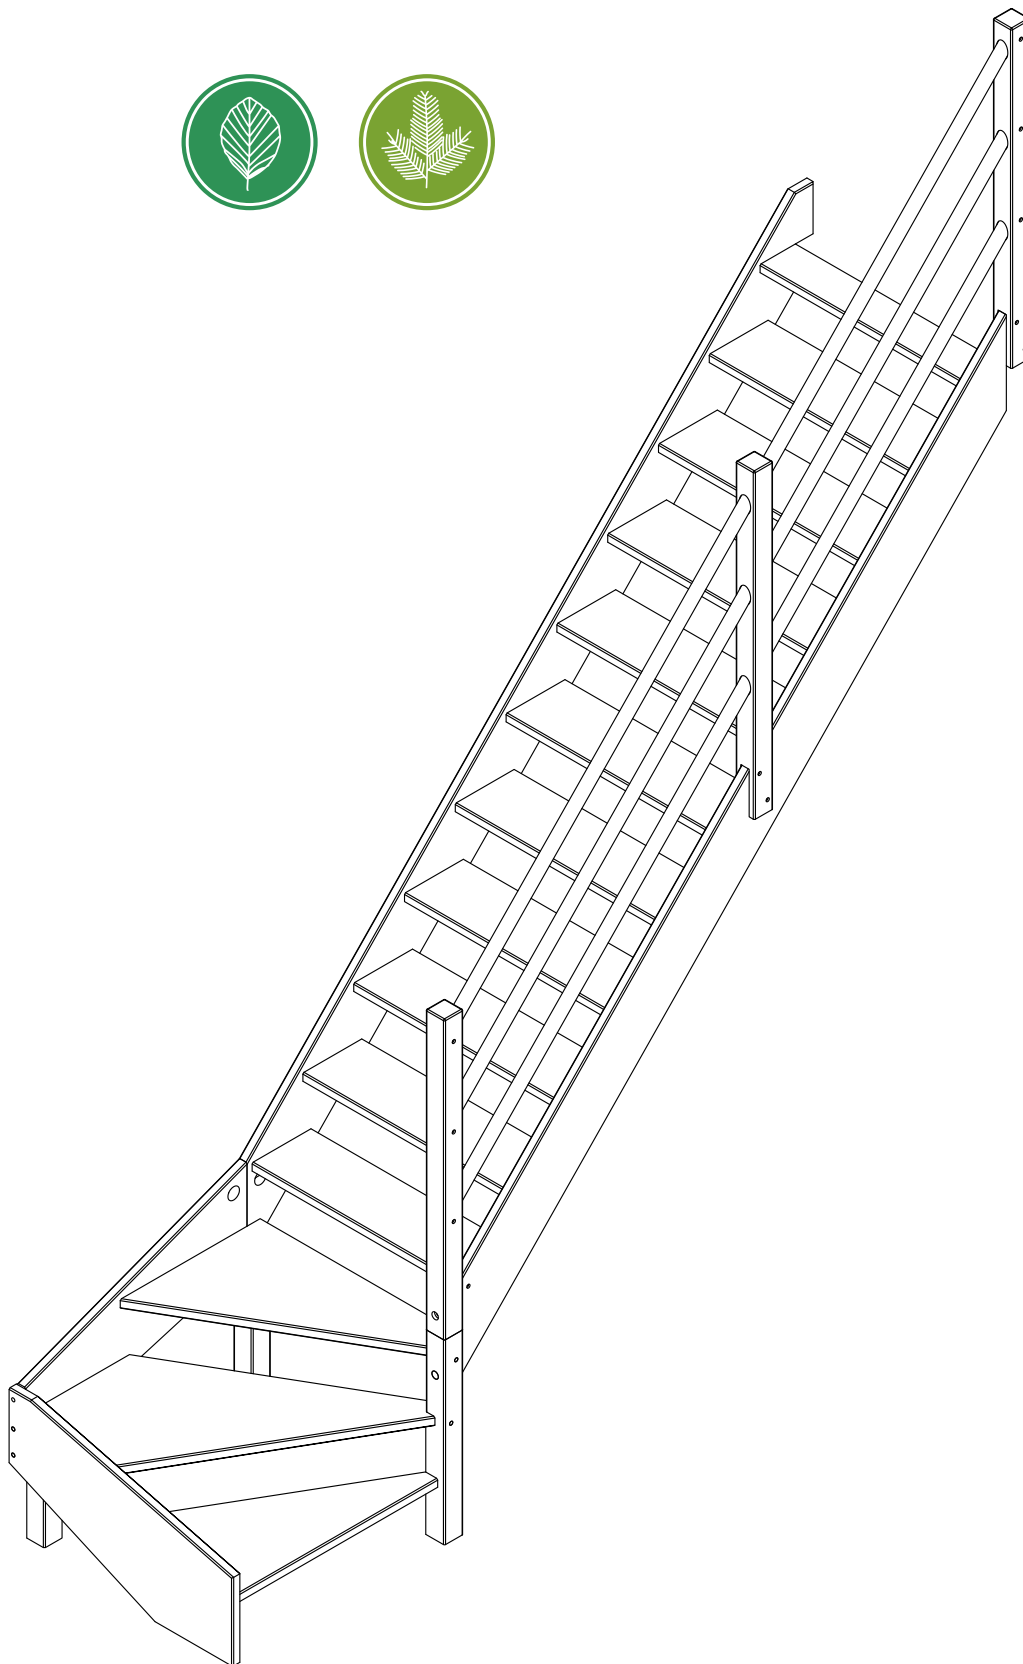

Leuning beuk type C voor kwartslag Berlijn

01 70x70x1037.5 mm x1	02 70x70x1126 mm x1	03 70x70x1100 mm x1	04 Ø40x1668 mm x3	05 Ø40x1400 mm x3	06 12x6 mm x15+1	08 4,2x50 mm x6+1	
					07 M6x50 mm x3	09 Ø4x40 mm x8+2	10 Ø5x60 mm x1

1

2

- | | | | | | | | | | |
|---------|----------------|----|-----------|--|--|--|--|--|--|
| | | | | | | | | | |
| Tx10-30 | Ph2/3
Pz2/3 | Ø3 | Ø4
Ø12 | | | | | | |

3

4