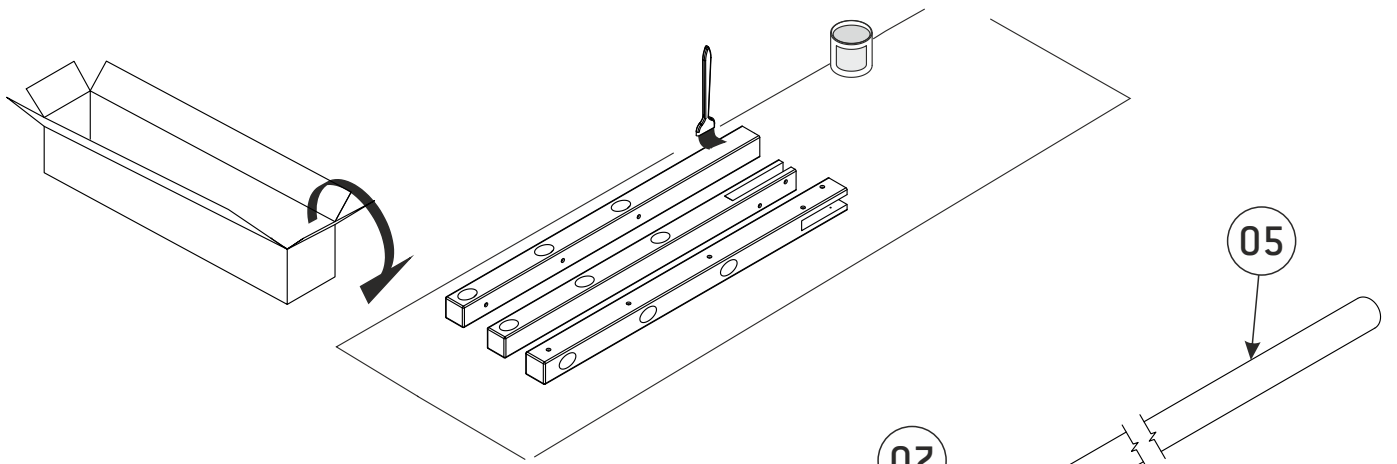

Leuning beuk type C voor kwartslag Berlijn

01 70x70x1037.5 mm x1	02 70x70x1126 mm x1	03 70x70x1100 mm x1	04 Ø40x1668 mm x3	05 Ø40x1400 mm x3	06 12x6 mm x15+1	08 4,2x50 mm x6+1	
					07 M6x50 mm x3	09 Ø4x40 mm x8+2	10 Ø5x60 mm x1

1

2

- | | | | | | | | | | |
|---------|----------------|----|-----------|--|--|--|--|--|--|
| | | | | | | | | | |
| Tx10-30 | Ph2/3
Pz2/3 | Ø3 | Ø4
Ø12 | | | | | | |

3

4