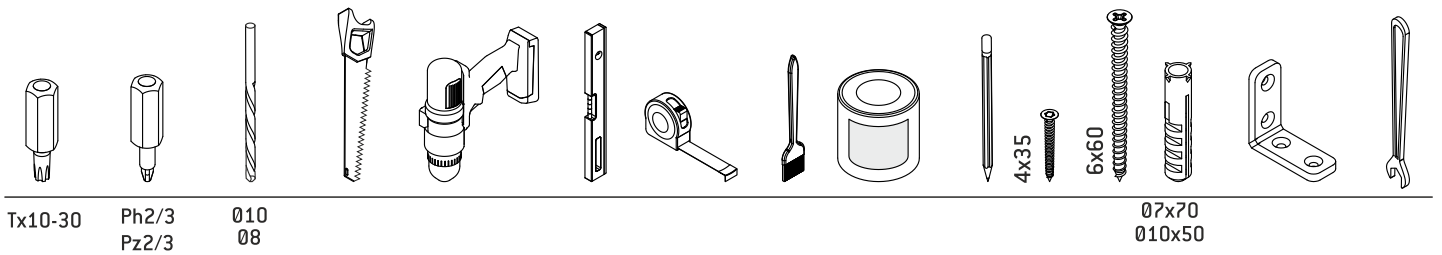

# Trap Wolfsburg met kwartslag links onder + leuning

01 31x220x1530 x1	02 31x220x1763 x1	03 31x220x1530 x1	04 31x220x1763 x1	05 040x5 x12+1	06 043x5 x8+1	07 13x15x34 x20+1	08 M8x70 x12+1
				09 M8 x20+1	10 040x18 x8	11 M8x160 x4	   

**1**

2

3

A .....cm  
 B.....cm  
 C .....cm  
 D .....cm  
 E .....cm

A .....cm  
 B.....cm  
 C .....cm  
 D .....cm  
 E .....cm

01 31x320x839 x1	02 31x316x825 x1	03 31x627x735 x1	04 31x485x800 x1	05 31x417x765 x1	06 60x90x642 x1	07 60x90x369 x1	08 60x90x569 x1
					09 040x5 x10+1	10 012x6 x10+1	11 020x6 x2
12 020x55 x1	13 M8x70 x7	14 M8x110 x1	15 M8x70 x1	16 M8x110 x1	17 05x60 x10+1	18 13x15x34 x10+1	19 M8 x10+1

5

6

  
<300 cm

<p>01 60x90x1193 x1</p> 	<p>02 60x90x1156 x1</p> 	<p>03 60x90x1280 x1</p> 	<p>04 30x80x1535 x2</p> 	<p>05 025x1555 x8</p> 	<p>06 012x6 x20+1</p> 	<p>07 04x40 x8</p> 	<p>08 04,2x40 x8</p> 
<p>09 06x30 x4</p> 				   			