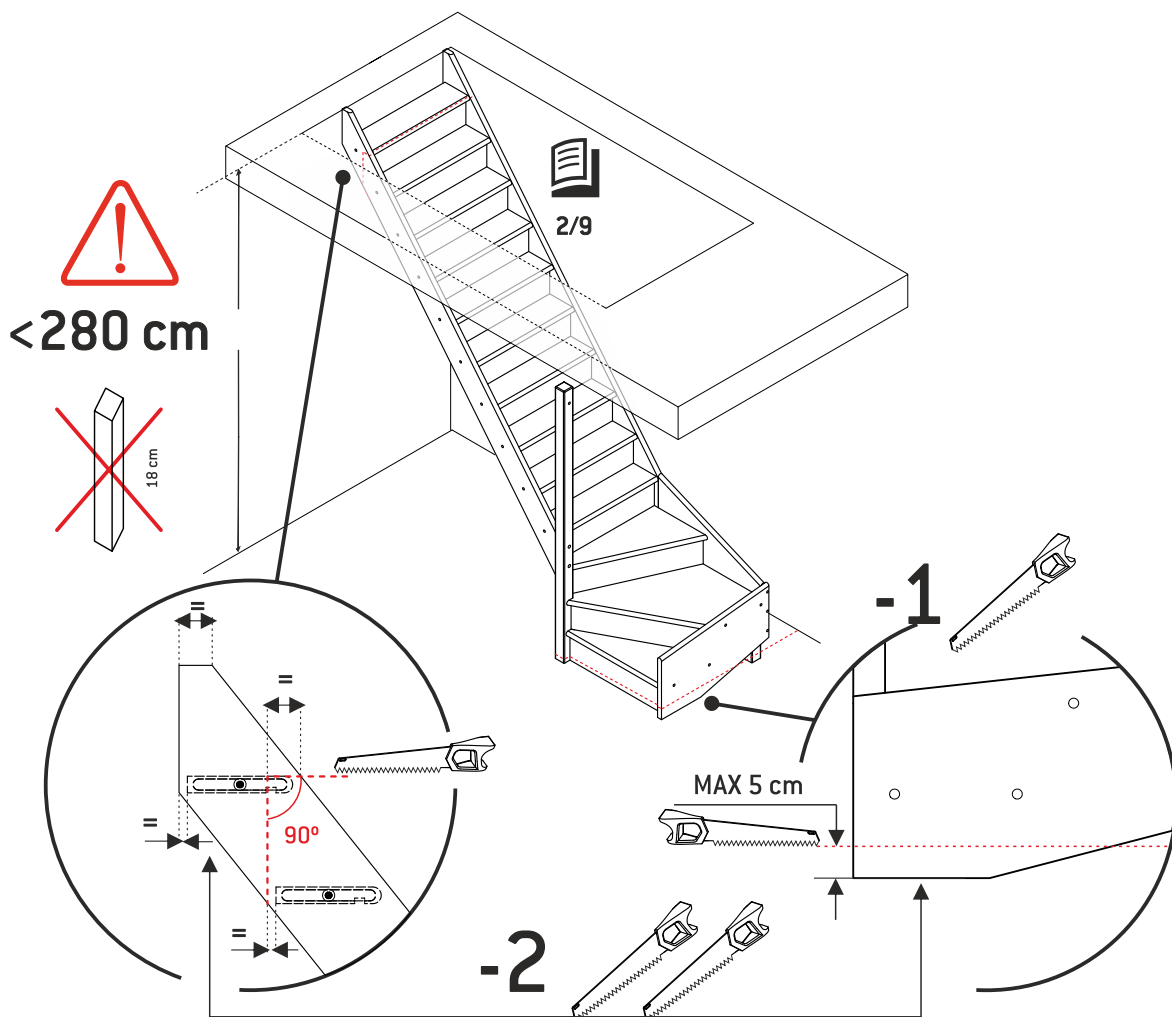

## Gesloten trap Hamburg met kwartslag links onder Beuk

- A .....cm
- B.....cm
- C .....cm
- D .....cm
- E .....cm
- F .....cm

01 30x190 2816 x1 	02 30x190x2816 x1 	03 30x190x762 x10 	04 70x70x1796 x1 	05 70x70x1125 x1 	06 25x50x874.4 x9 	07 30x42x2580 x1 	08 16x26x2580 x1 	09 42x45x2580 x1 
10 30x351x784 x1 	11 30x400x820 x1 	12 30x400x740 x1 	13 30x768x781 x1 	14 30x415x736 x1 	15 70x70x370 x1 	16 70x70x570 x1 	17 18x209x760 x10 	18 18x209x828 x1 
19 18x209x828 x1 	20 18x177x735 x1 	21 16x25x200 x2 180 mm 	22 Ø12x5 x43 	23 Ø20x5 x2 	24 Ø40x5 x4 	25 Ø4x35 x11 	26 Ø4x40 x91 	27 Ø5x50 x24 
28 Ø5x60 x21 	29 34x16 x2 	30 M8x70 x2 	31 M8x70 x2 	32 M8 x2 	  			

4

5

**6**

**7**

8

9

10

11