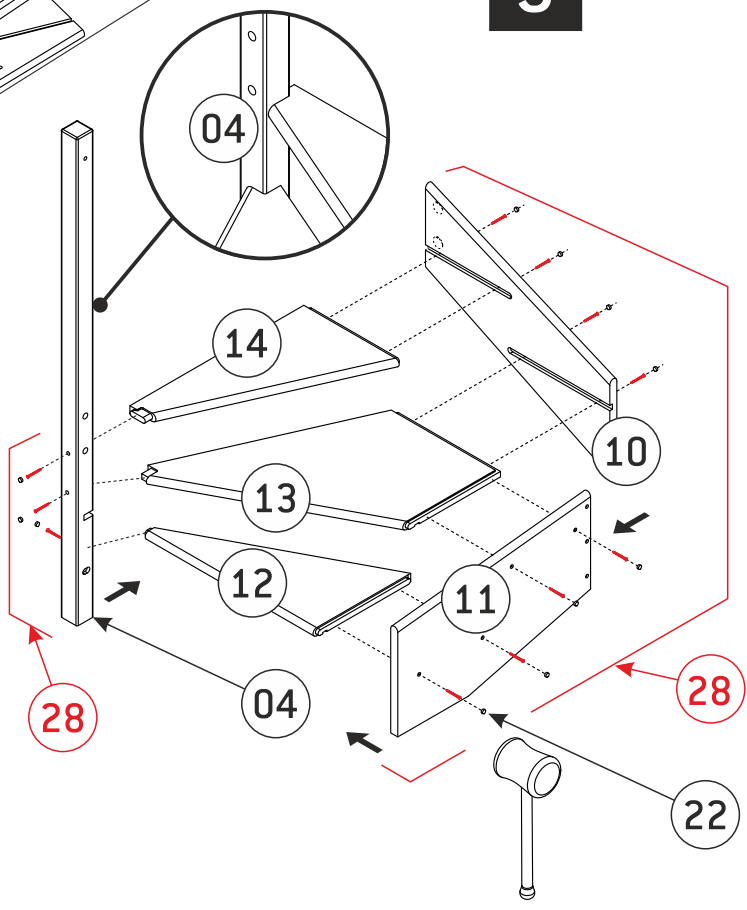

## Gesloten trap Hamburg met kwartslag links onder Beuk

- A .....cm
- B.....cm
- C .....cm
- D .....cm
- E .....cm
- F .....cm

01 30x190 2816 x1 	02 30x190x2816 x1 	03 30x190x762 x10 	04 70x70x1796 x1 	05 70x70x1125 x1 	06 25x50x874.4 x9 	07 30x42x2580 x1 	08 16x26x2580 x1 	09 42x45x2580 x1 
10 30x351x784 x1 	11 30x400x820 x1 	12 30x400x740 x1 	13 30x768x781 x1 	14 30x415x736 x1 	15 70x70x370 x1 	16 70x70x570 x1 	17 18x209x760 x10 	18 18x209x828 x1 
19 18x209x828 x1 	20 18x177x735 x1 	21 16x25x200 x2 180 mm 	22 Ø12x5 x43 	23 Ø20x5 x2 	24 Ø40x5 x4 	25 Ø4x35 x11 	26 Ø4x40 x91 	27 Ø5x50 x24 
28 Ø5x60 x21 	29 34x16 x2 	30 M8x70 x2 	31 M8x70 x2 	32 M8 x2 	  			

4

5

**6**

**7**

8

9

10

11