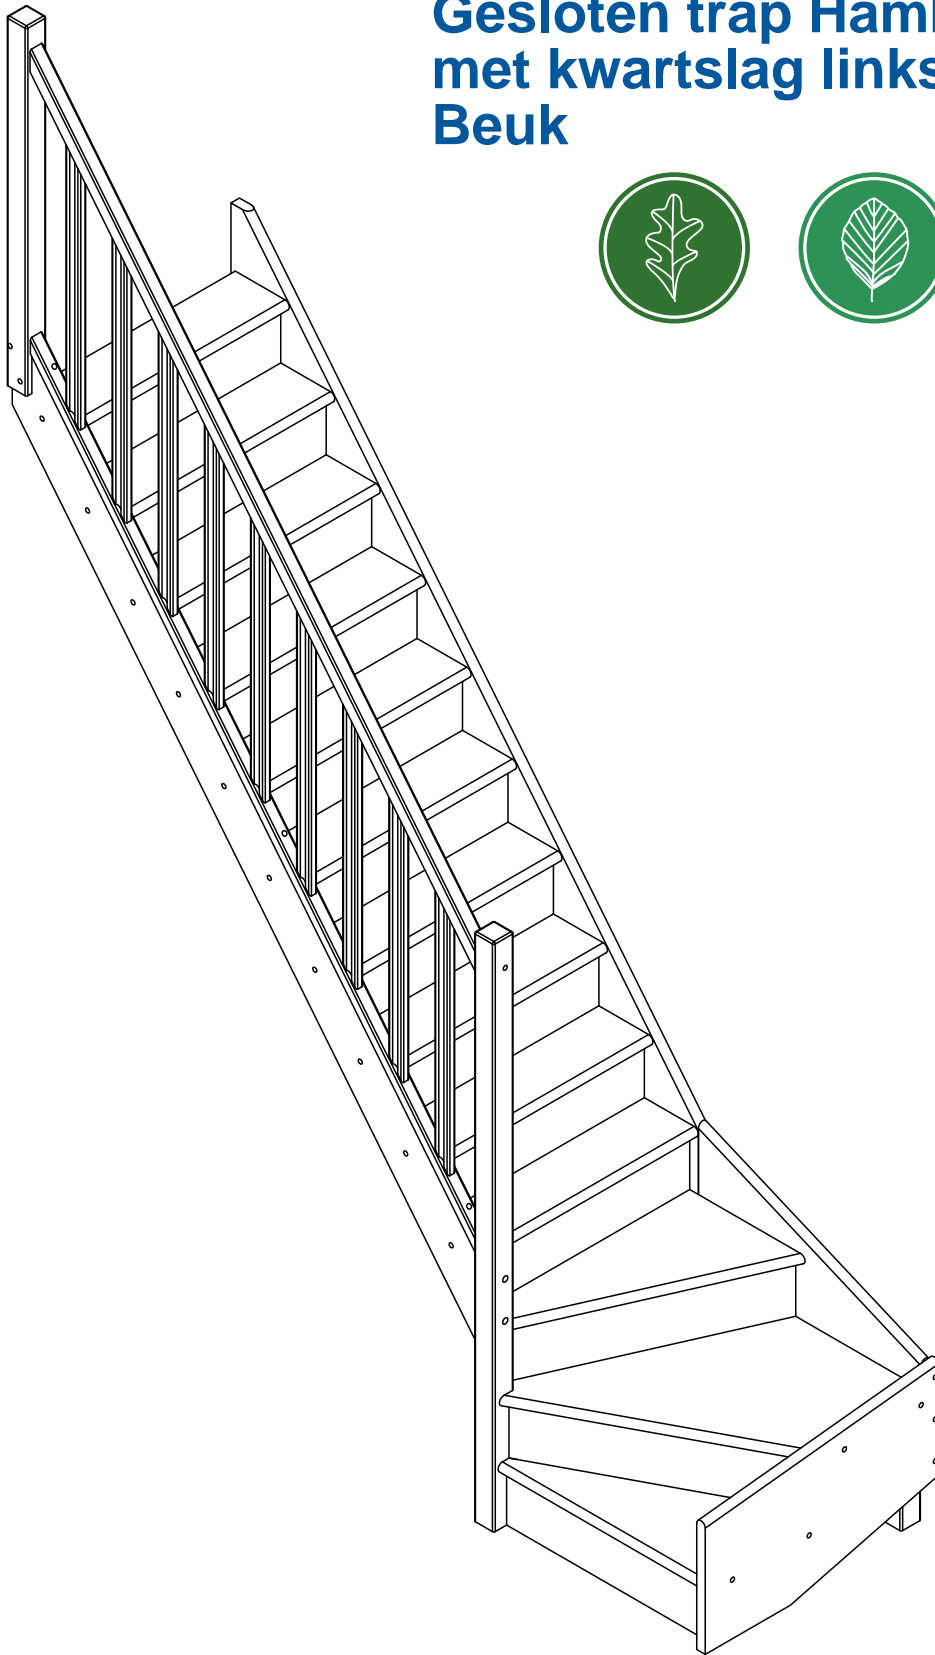

## Gesloten trap Hamburg met kwartslag links onder Beuk

- A .....cm
- B.....cm
- C .....cm
- D .....cm
- E .....cm
- F .....cm

01 30x190 2816 x1 	02 30x190x2816 x1 	03 30x190x762 x10 	04 70x70x1796 x1 	05 70x70x1125 x1 	06 25x50x874.4 x9 	07 30x42x2580 x1 	08 16x26x2580 x1 	09 42x45x2580 x1 
10 30x351x784 x1 	11 30x400x820 x1 	12 30x400x740 x1 	13 30x768x781 x1 	14 30x415x736 x1 	15 70x70x370 x1 	16 70x70x570 x1 	17 18x209x760 x10 	18 18x209x828 x1 
19 18x209x828 x1 	20 18x177x735 x1 	21 16x25x200 x2 180 mm 	22 Ø12x5 x43 	23 Ø20x5 x2 	24 Ø40x5 x4 	25 Ø4x35 x11 	26 Ø4x40 x91 	27 Ø5x50 x24 
28 Ø5x60 x21 	29 34x16 x2 	30 M8x70 x2 	31 M8x70 x2 	32 M8 x2 	  			