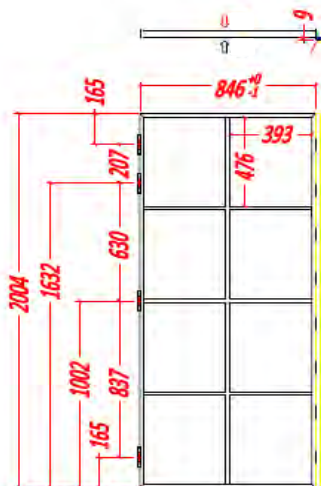

Sectie profiel

Voor aanzicht

Afmeting verpakking 1:	2080 x 930 x 100 mm - B.G.: 43 kg
Afmeting verpakking 2:	2080 x 930 x 100 mm - B.G.: 47,6 kg

100839 - Stalen deur dubbel 8W glas Trixi Links

100840 - Stalen deur dubbel 8W glas Trixi Rechts