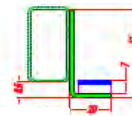

Sectie profiel

Voor aanzicht

Afmeting verpakking 1:	2080 x 930 x 100 mm - B.G.: 43 kg
Afmeting verpakking 2:	2080 x 930 x 100 mm - B.G.: 47,6 kg

100839 - Stalen deur dubbel 8W glas Trixi Links

100840 - Stalen deur dubbel 8W glas Trixi Rechts