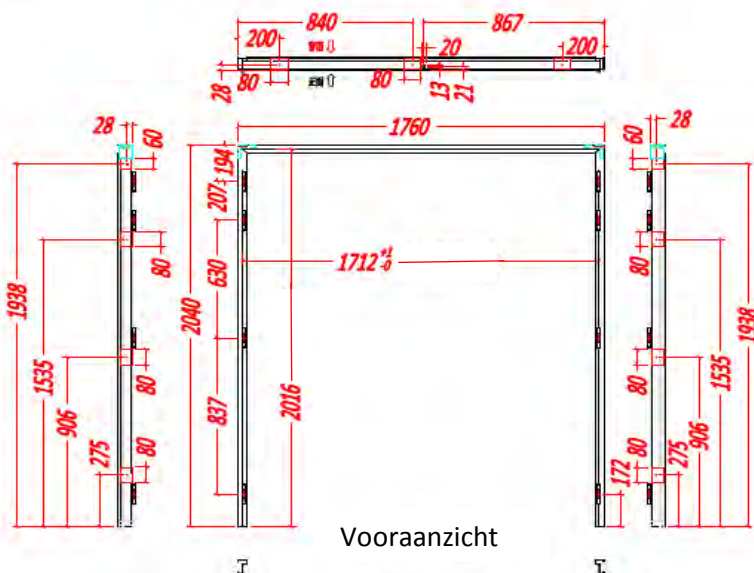

Sectie profiel

Voor aanzicht

Afmeting verpakking 1:	2080 x 930 x 100 mm - B.G.: 43 kg
Afmeting verpakking 2:	2080 x 930 x 100 mm - B.G.: 47,6 kg

100839 - Stalen deur dubbel 8W glas Trixi Links

100840 - Stalen deur dubbel 8W glas Trixi Rechts