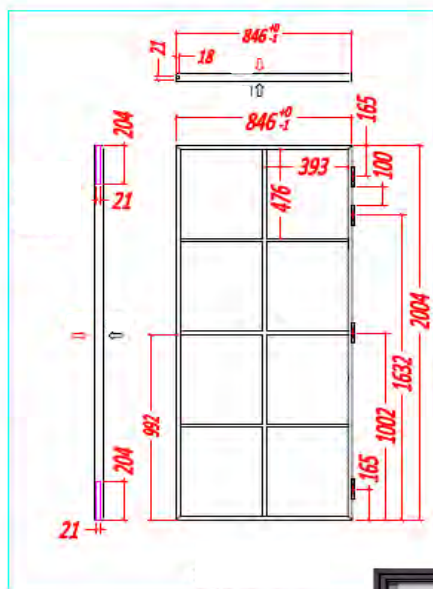

Sectie profiel

Voor aanzicht

Afmeting verpakking 1:	2080 x 930 x 100 mm - B.G.: 43 kg
Afmeting verpakking 2:	2080 x 930 x 100 mm - B.G.: 47,6 kg

100839 - Stalen deur dubbel 8W glas Trixi Links

100840 - Stalen deur dubbel 8W glas Trixi Rechts