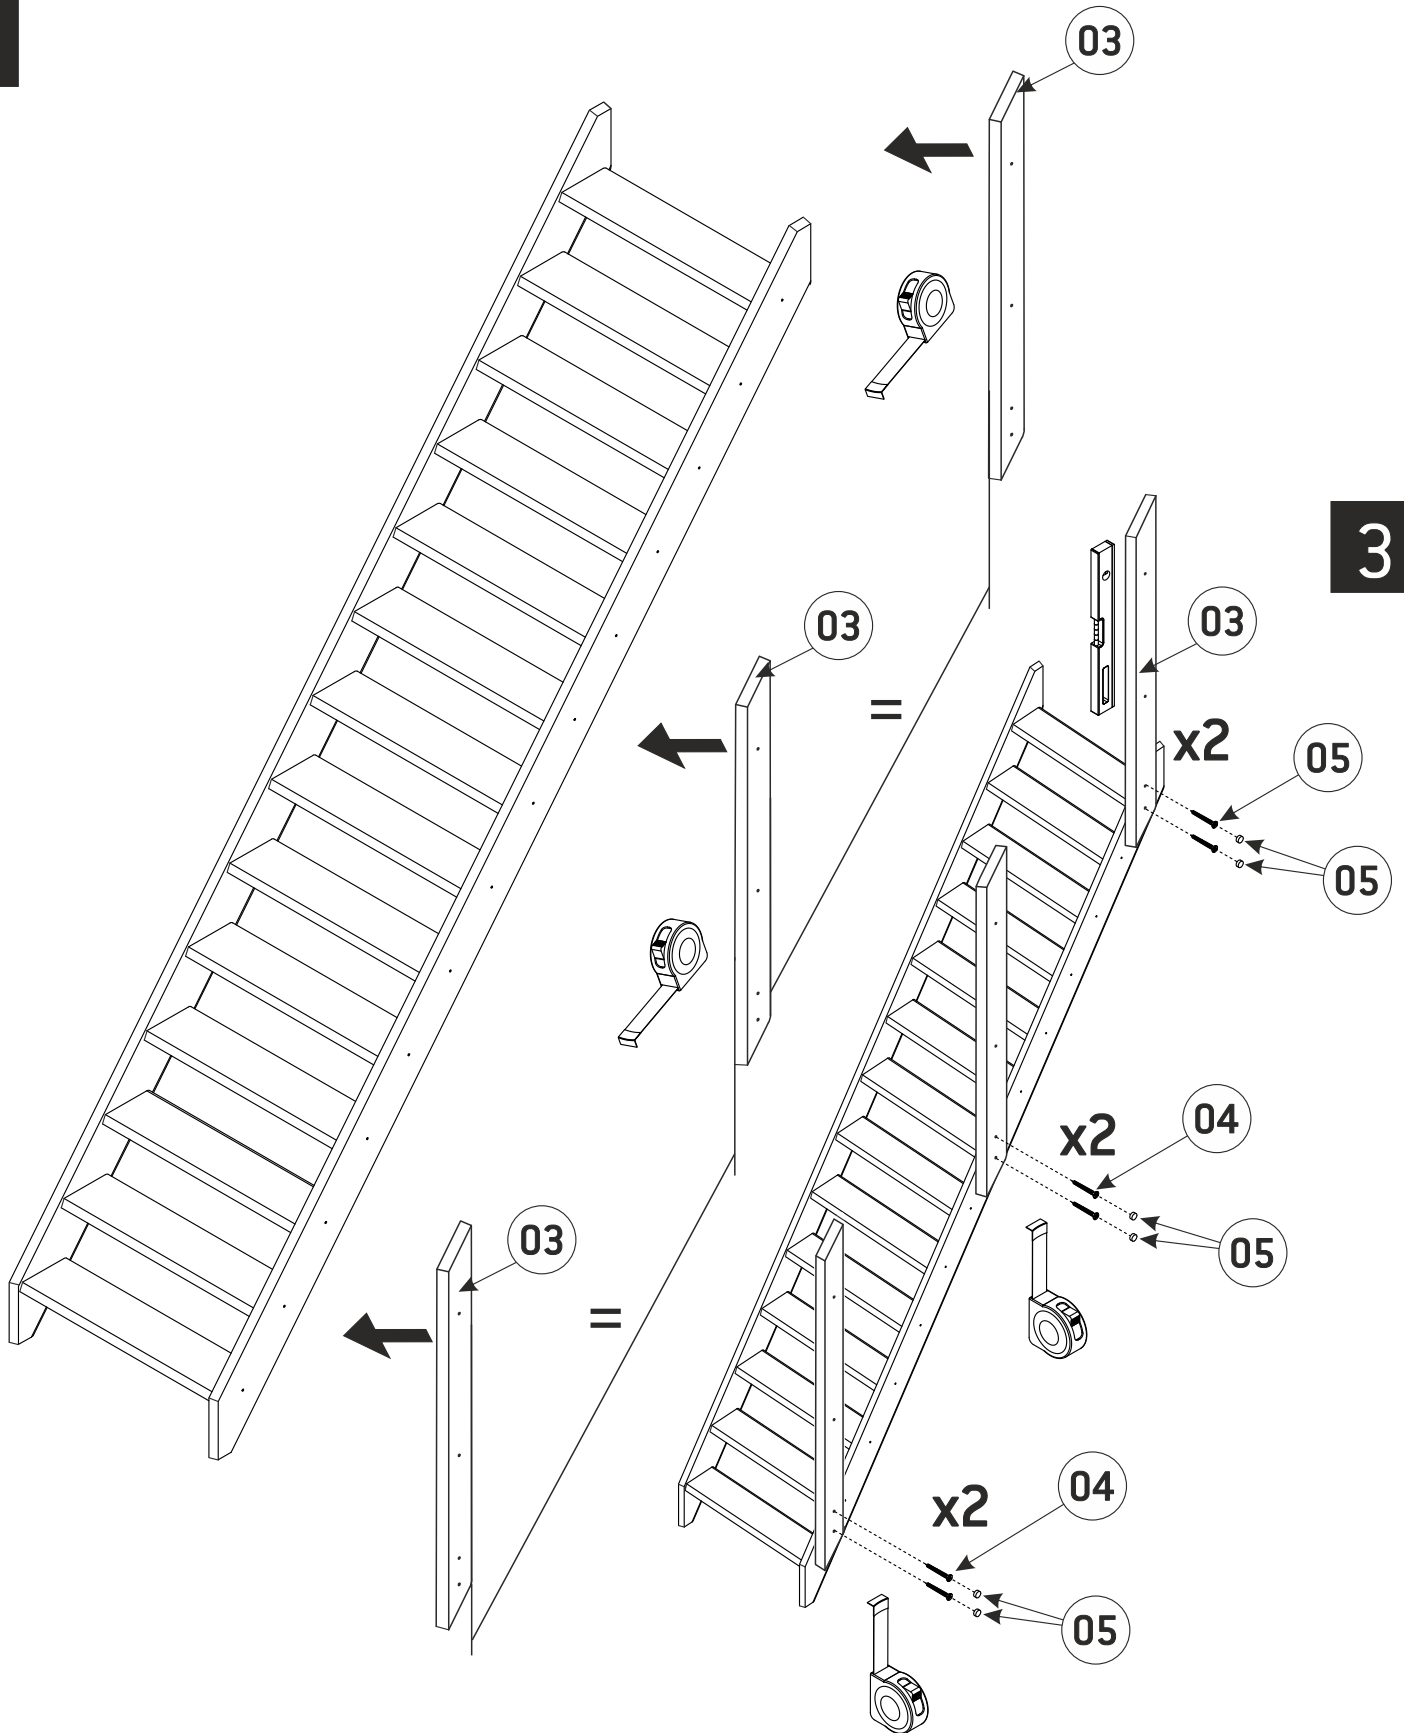

Zelfbouwmarkt.be
bouwen aan je thuis

Leuning voor trap Keulen

01 27x140x3525 x1	02 27x90x3470 x1	03 27x90x1005 x3	04 04x40 x12+1	05 012x5 x12+1
				

1

2

3

OPTION-OPTIE-OPTION

Zelfbouwmarkt.be
bouwen aan je thuis