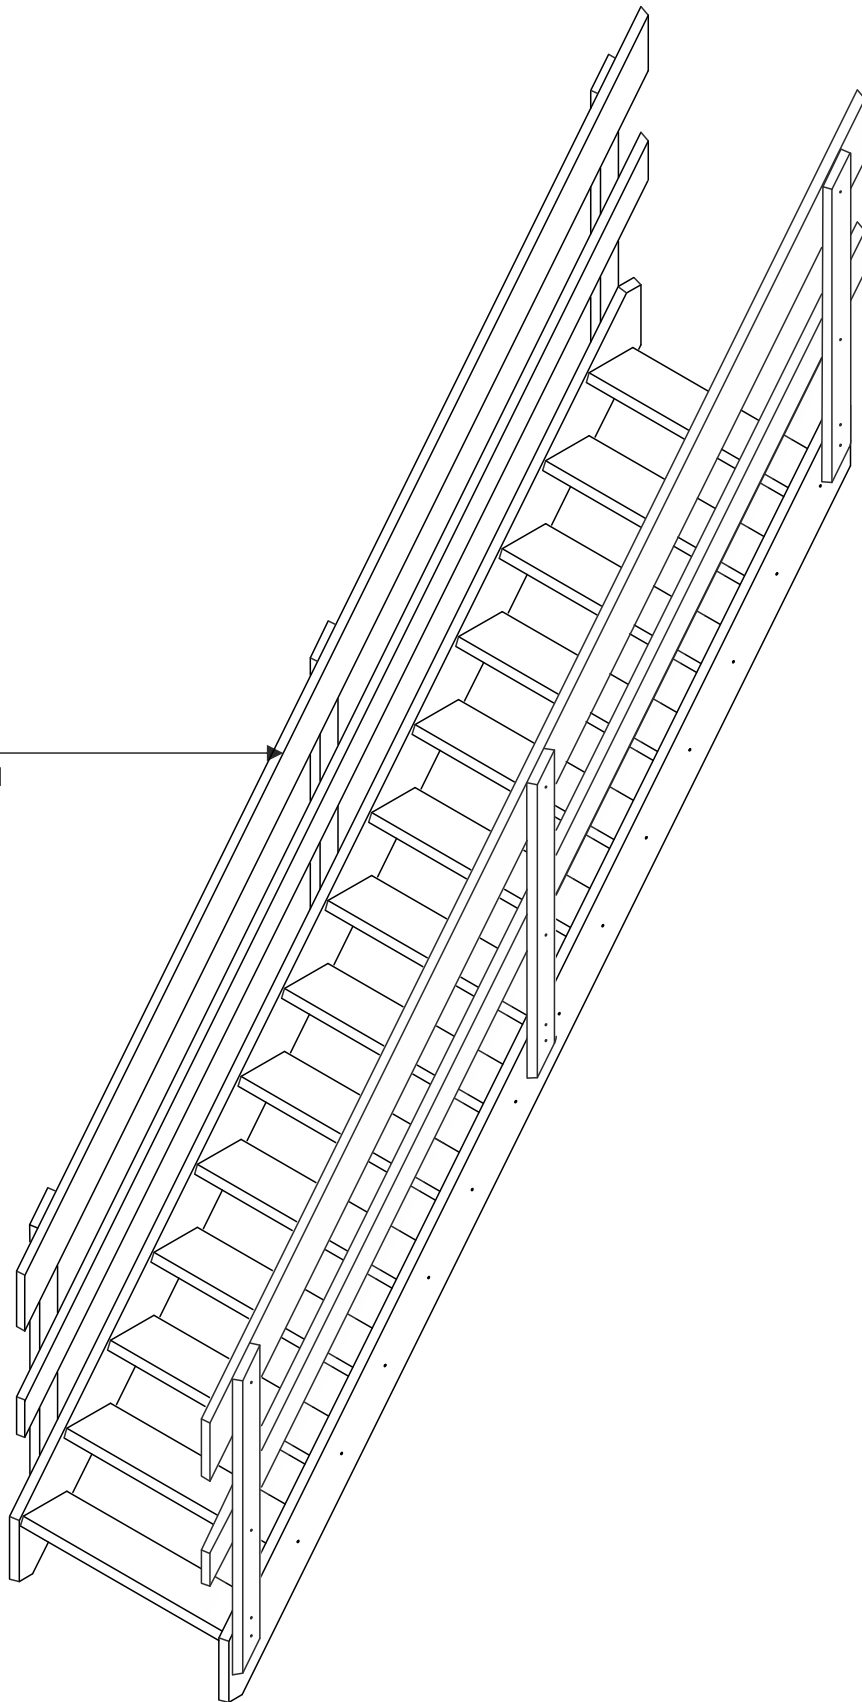

Zelfbouwmarkt.be
bouwen aan je thuis

Leuning voor trap Keulen

01 27x140x3525 x1	02 27x90x3470 x1	03 27x90x1005 x3	04 04x40 x12+1	05 012x5 x12+1
				

1

2

3

OPTION-OPTIE-OPTION

Zelfbouwmarkt.be
bouwen aan je thuis