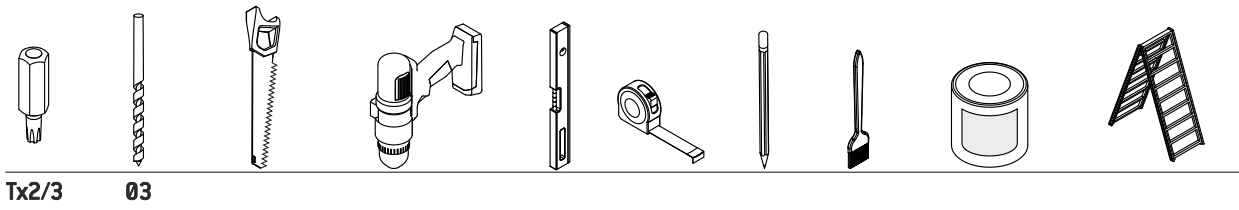

Zelfbouwmarkt.be
bouwen aan je thuis

Leuning voor trap Keulen

01 27x140x3525 x1	02 27x90x3470 x1	03 27x90x1005 x3	04 04x40 x12+1	05 012x5 x12+1
				

1

2

3

OPTION-OPTIE-OPTION

Zelfbouwmarkt.be
bouwen aan je thuis