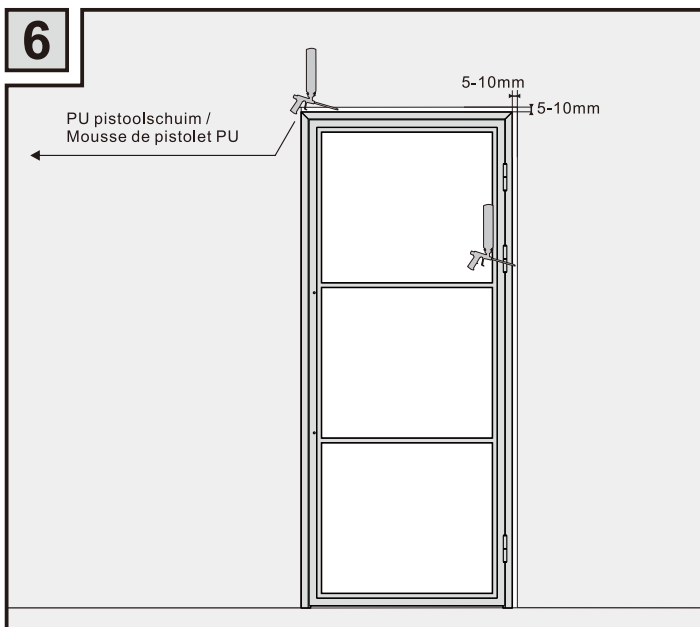

Montagehandleiding / Instructions de montage

Garantie bepalingen – Conditions de garantie

NL - Gelieve het product te plaatsen zoals dit staat omschreven in de handleiding anders vervalt alle garantie. Controleer alle onderdelen voor de plaatsing op eventuele zichtbare gebreken. Indien u overgaat tot plaatsing van het product kan er geen klacht meer worden geclaimd en aanvaardt u de staat waarin het product zich bevindt. Eventuele beschadigingen of slechte werking van het product veroorzaakt door een gebrek aan onderhoud vallen ook niet onder de garantie.