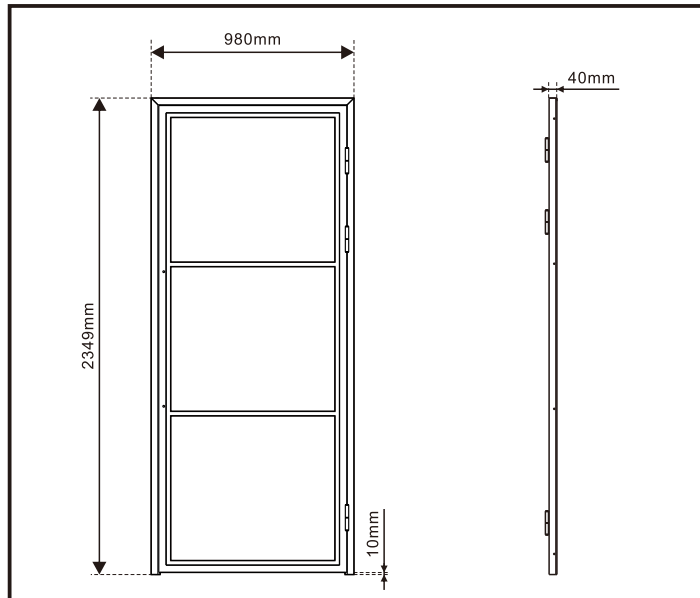

Montagehandleiding / Instructions de montage

Garantie bepalingen – Conditions de garantie

NL - Gelieve het product te plaatsen zoals dit staat omschreven in de handleiding anders vervalt alle garantie. Controleer alle onderdelen voor de plaatsing op eventuele zichtbare gebreken. Indien u overgaat tot plaatsing van het product kan er geen klacht meer worden geclaimd en aanvaardt u de staat waarin het product zich bevindt. Eventuele beschadigingen of slechte werking van het product veroorzaakt door een gebrek aan onderhoud vallen ook niet onder de garantie.