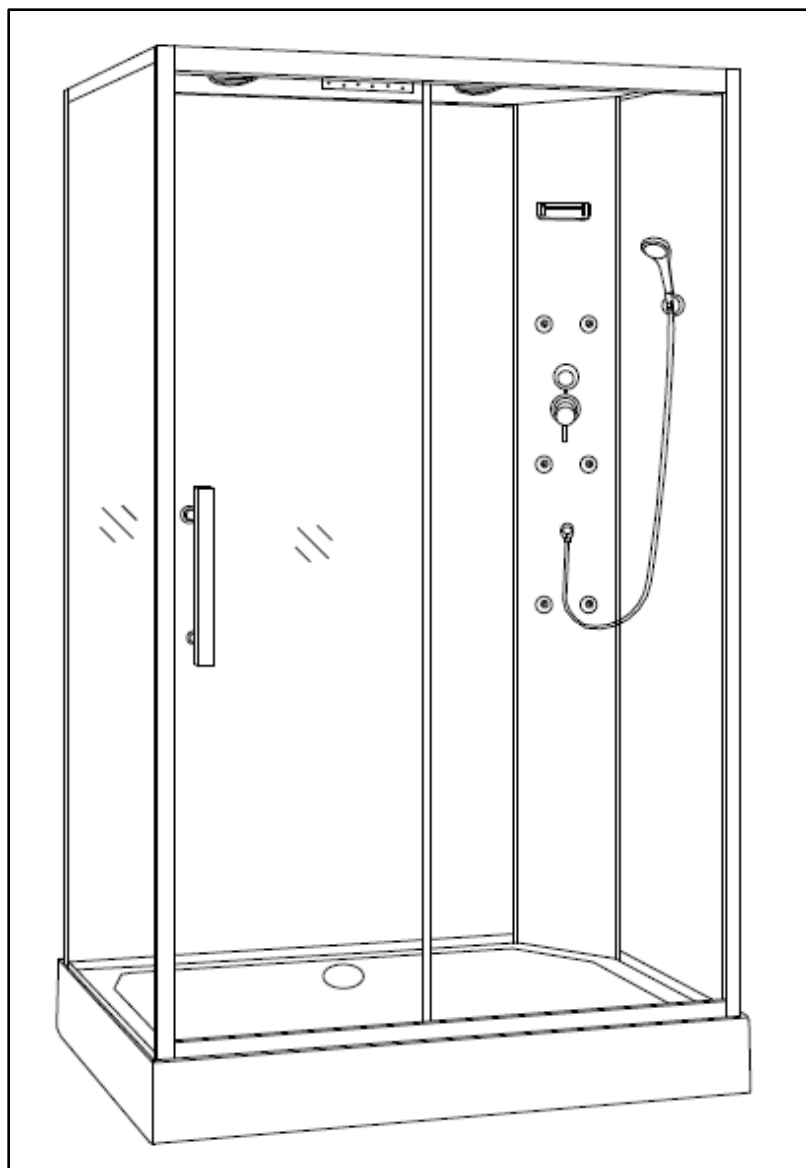

86782 – Douhecabine Anke zwart/wit links 900x1200x2260mm

87350 - Douhecabine Anke zwart/wit rechts 900x1200x2260mm

120742 – Douhecabine Anke marmerlook links 900x1200x2260mm

120743 – Douhecabine Anke marmerlook rechts 900x1200x2260mm

124395 – Douhecabine Anke zwart thermostatisch links 900x1200x2260mm

124396 - Douhecabine Anke zwart thermostatisch rechts 900x1200x2260mm

Het product kan afwijken van de weergegeven afbeeldingen

Le produit peut différer des photos présentées