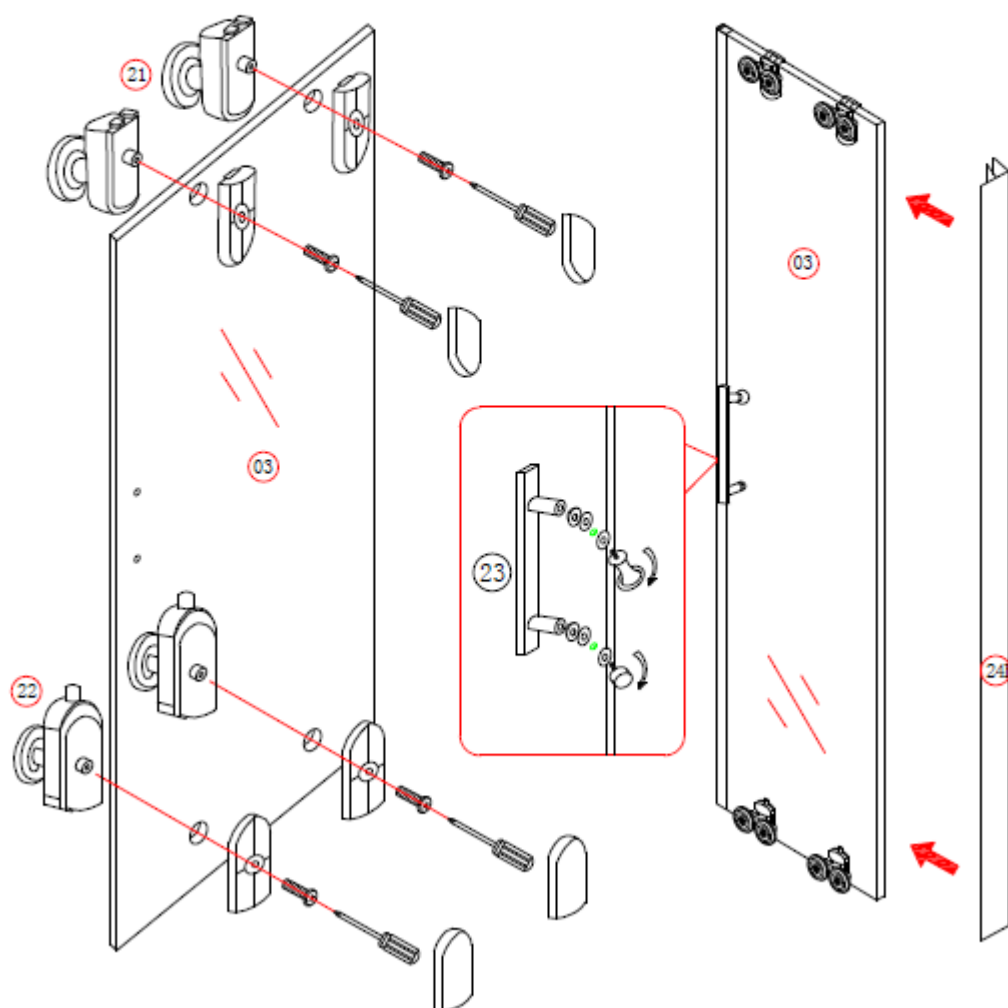

124395 – Douhecabine Anke zwart thermostatisch links 900x1200x2260mm

124396 - Douhecabine Anke zwart thermostatisch rechts 900x1200x2260mm

Het product kan afwijken van de weergegeven afbeeldingen

Le produit peut différer des photos présentées