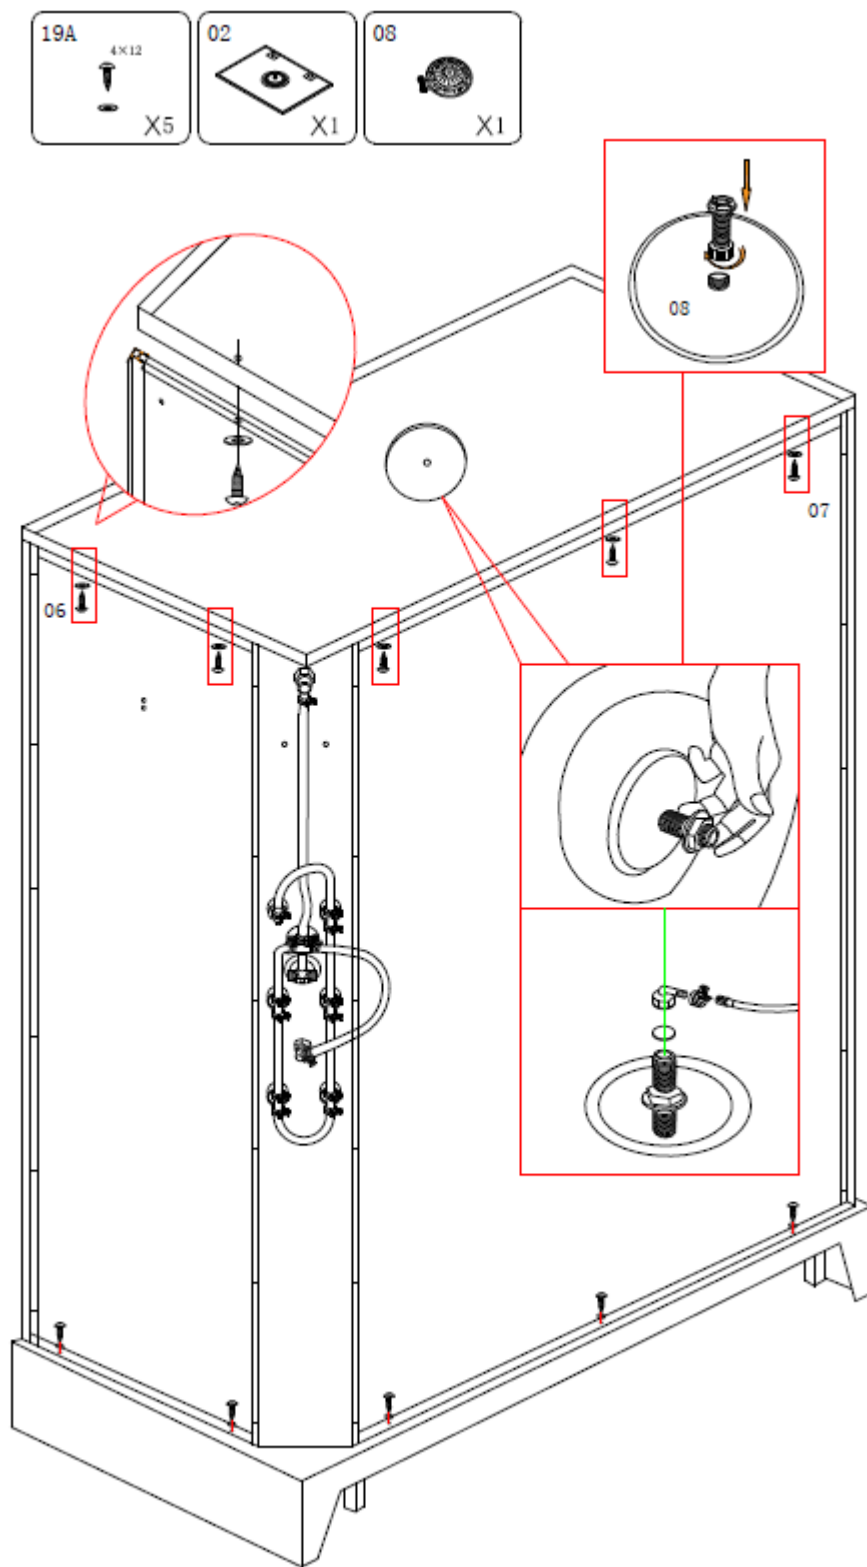

124395 – Douhecabine Anke zwart thermostatisch links 900x1200x2260mm

124396 - Douhecabine Anke zwart thermostatisch rechts 900x1200x2260mm

Het product kan afwijken van de weergegeven afbeeldingen

Le produit peut différer des photos présentées