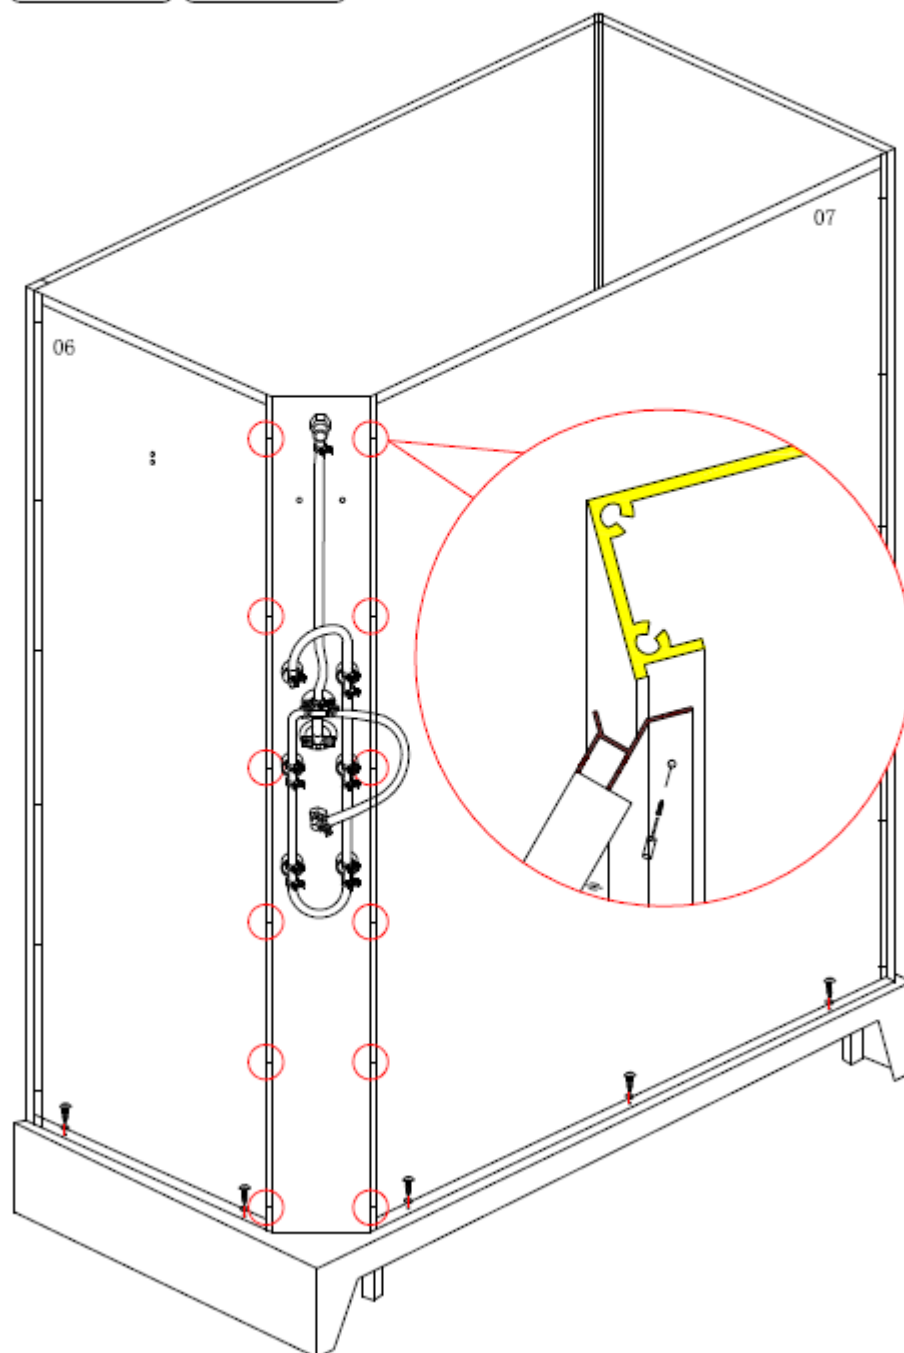

124395 – Douhecabine Anke zwart thermostatisch links 900x1200x2260mm

124396 - Douhecabine Anke zwart thermostatisch rechts 900x1200x2260mm

Het product kan afwijken van de weergegeven afbeeldingen

Le produit peut différer des photos présentées