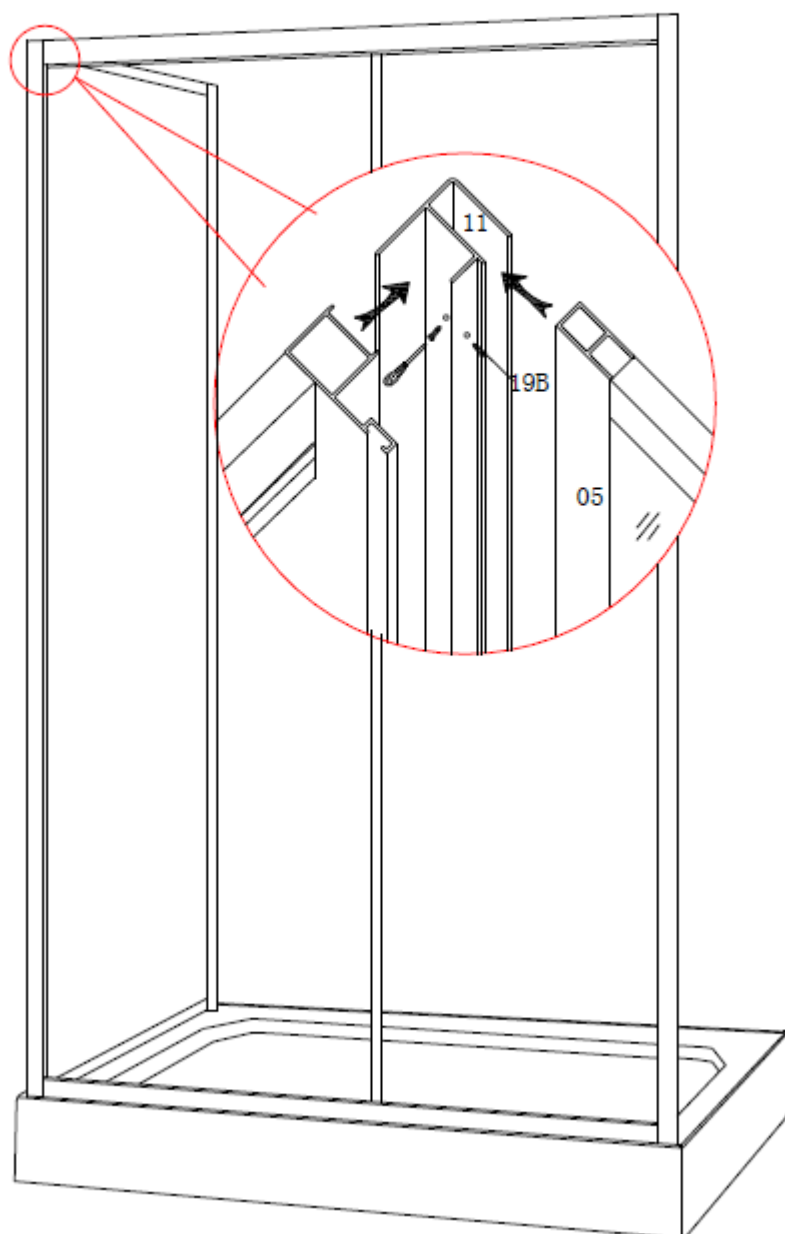

86782 – Douhecabine Anke zwart/wit links 900x1200x2260mm

87350 - Douhecabine Anke zwart/wit rechts 900x1200x2260mm

120742 – Douhecabine Anke marmerlook links 900x1200x2260mm

120743 – Douhecabine Anke marmerlook rechts 900x1200x2260mm

124395 – Douhecabine Anke zwart thermostatisch links 900x1200x2260mm

124396 - Douhecabine Anke zwart thermostatisch rechts 900x1200x2260mm

Het product kan afwijken van de weergegeven afbeeldingen

Le produit peut différer des photos présentées