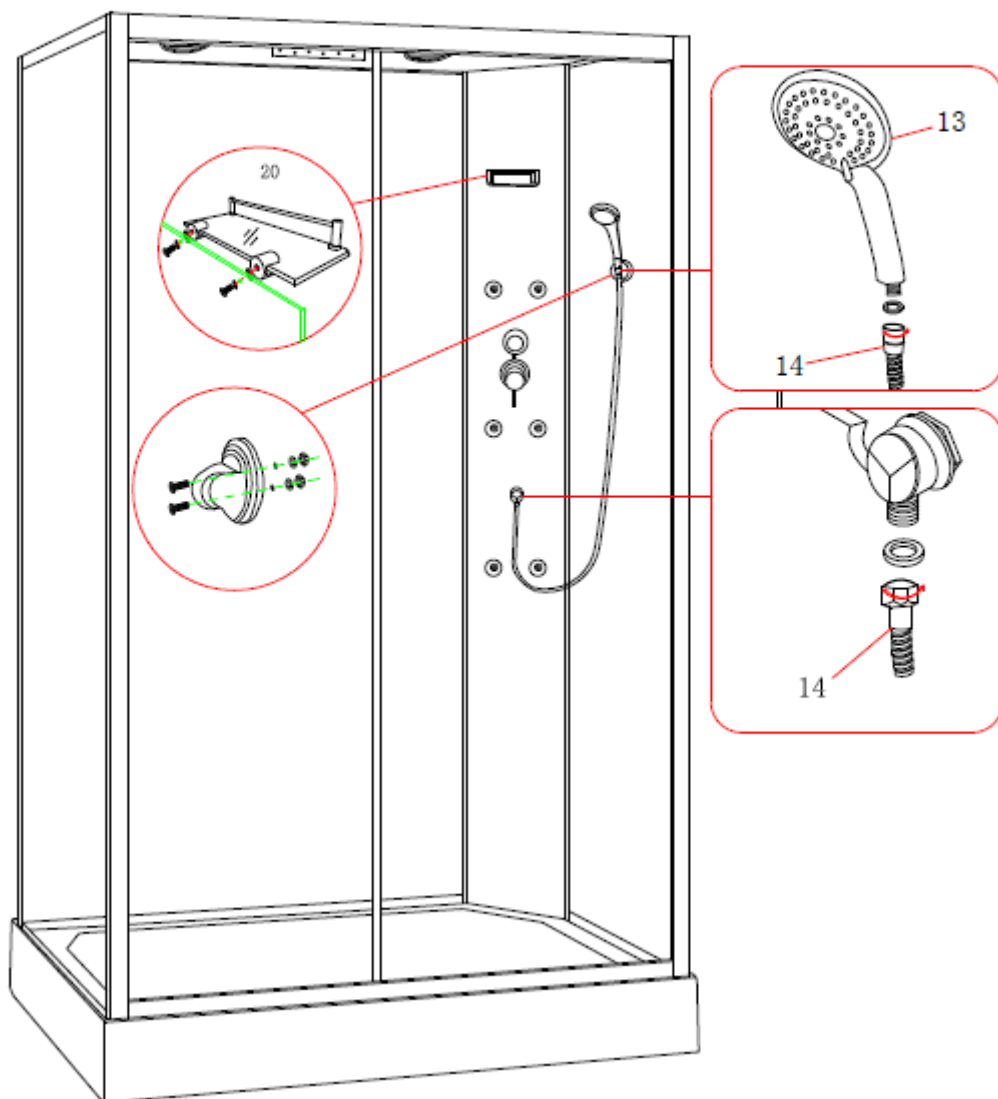

124395 – Douhecabine Anke zwart thermostatisch links 900x1200x2260mm

124396 - Douhecabine Anke zwart thermostatisch rechts 900x1200x2260mm

Het product kan afwijken van de weergegeven afbeeldingen

Le produit peut différer des photos présentées