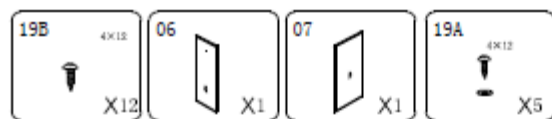

86782 – Douhecabine Anke zwart/wit links 900x1200x2260mm

87350 - Douhecabine Anke zwart/wit rechts 900x1200x2260mm

120742 – Douhecabine Anke marmerlook links 900x1200x2260mm

120743 – Douhecabine Anke marmerlook rechts 900x1200x2260mm

124395 – Douhecabine Anke zwart thermostatisch links 900x1200x2260mm

124396 - Douhecabine Anke zwart thermostatisch rechts 900x1200x2260mm

Het product kan afwijken van de weergegeven afbeeldingen

Le produit peut différer des photos présentées