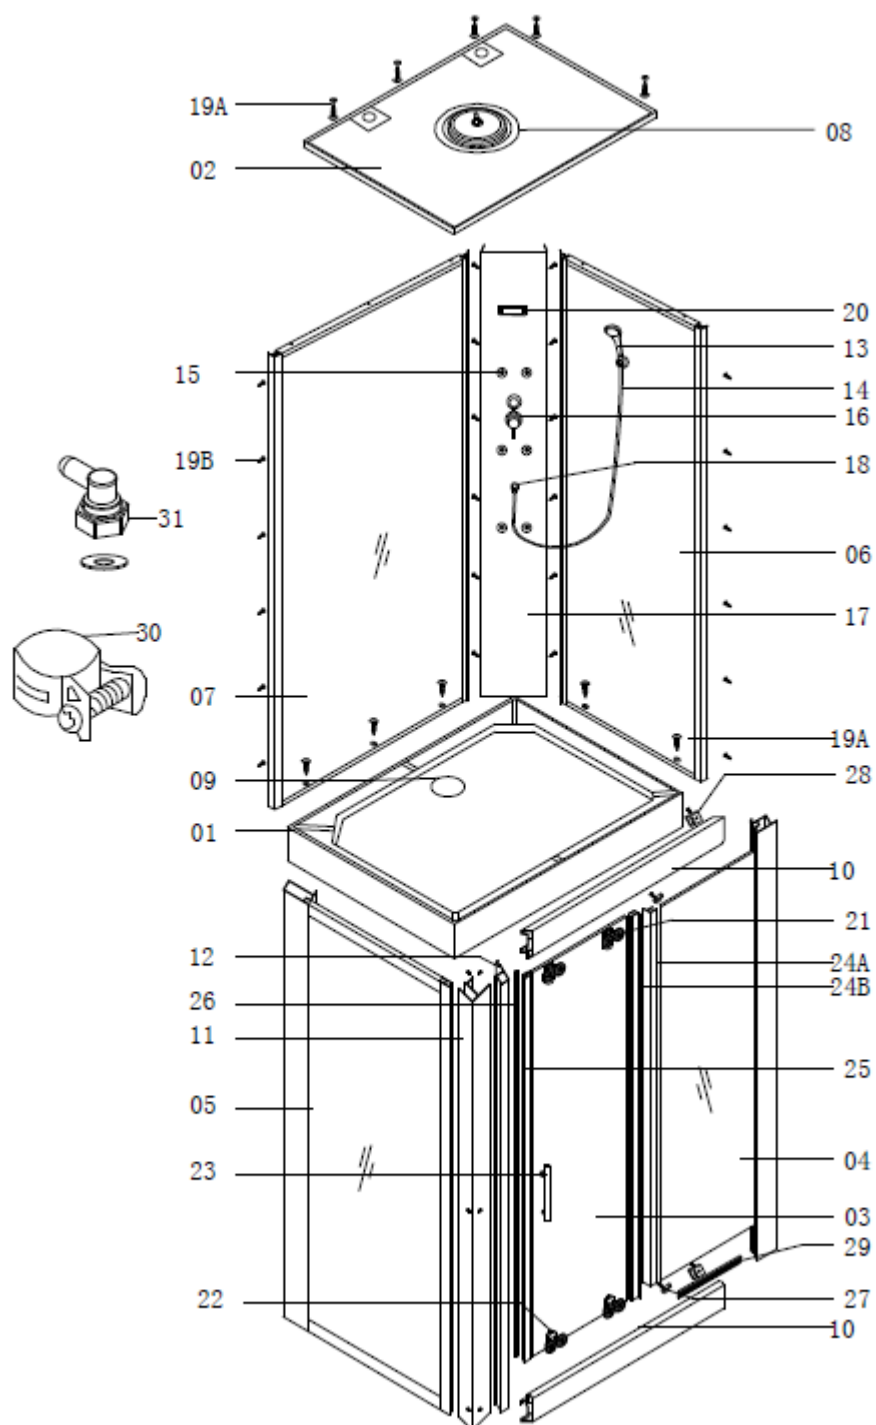

86782 – Douhecabine Anke zwart/wit links 900x1200x2260mm

87350 - Douhecabine Anke zwart/wit rechts 900x1200x2260mm

120742 – Douhecabine Anke marmerlook links 900x1200x2260mm

120743 – Douhecabine Anke marmerlook rechts 900x1200x2260mm

124395 – Douhecabine Anke zwart thermostatisch links 900x1200x2260mm

124396 - Douhecabine Anke zwart thermostatisch rechts 900x1200x2260mm

Het product kan afwijken van de weergegeven afbeeldingen

Le produit peut différer des photos présentées