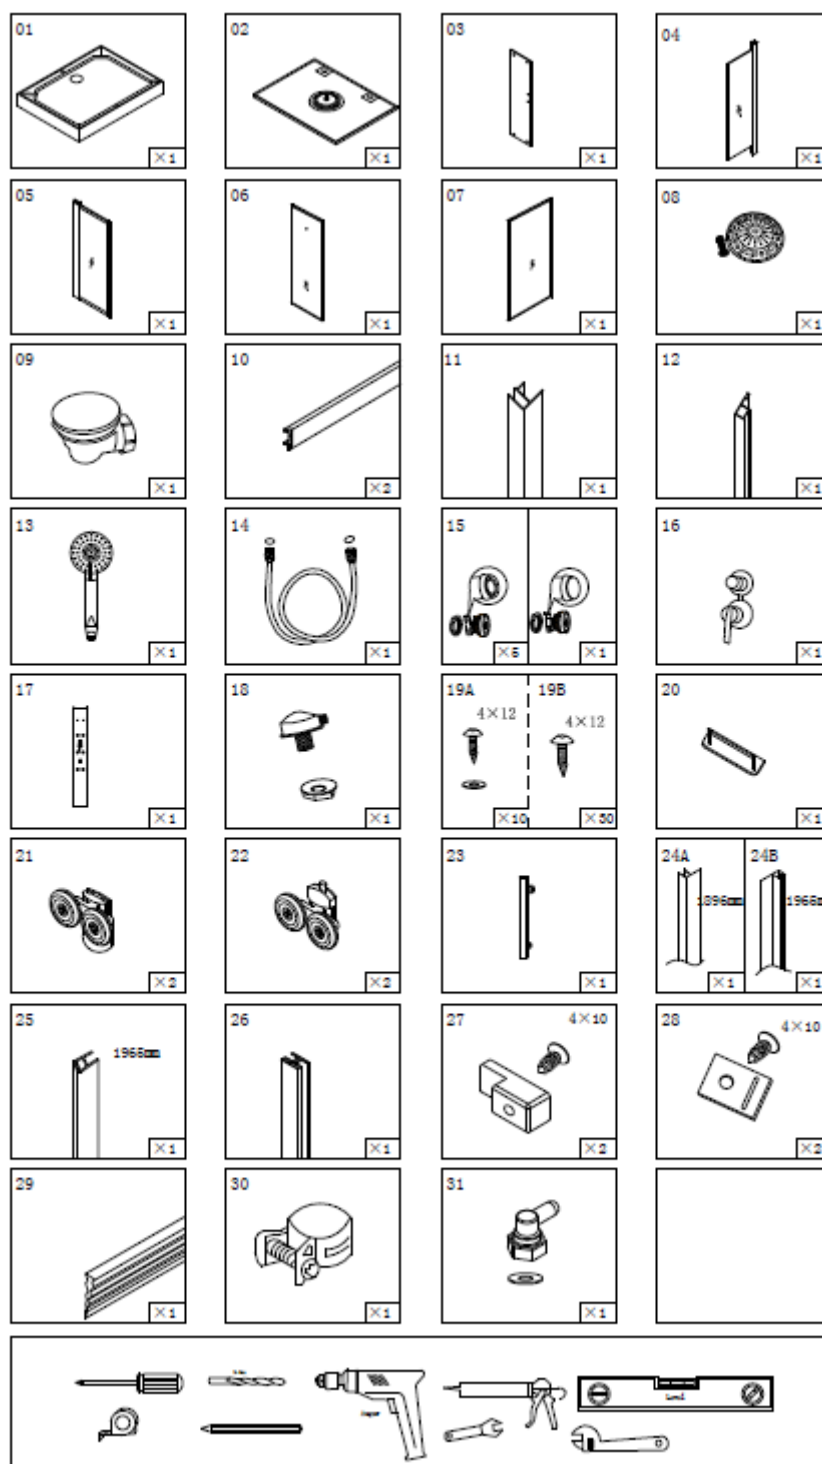

124395 – Douhecabine Anke zwart thermostatisch links 900x1200x2260mm

124396 - Douhecabine Anke zwart thermostatisch rechts 900x1200x2260mm

Het product kan afwijken van de weergegeven afbeeldingen

Le produit peut différer des photos présentées