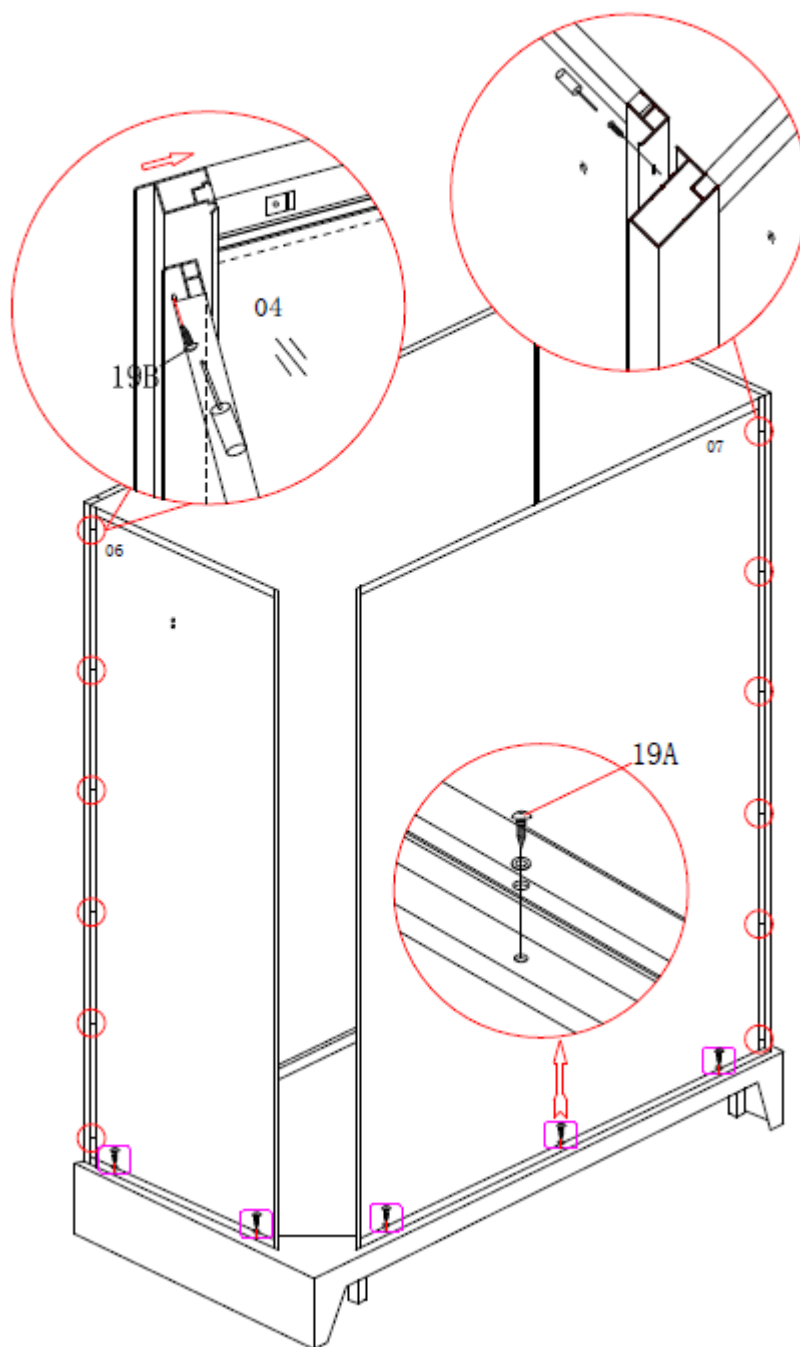

86782 – Douhecabine Anke zwart/wit links 900x1200x2260mm

87350 - Douhecabine Anke zwart/wit rechts 900x1200x2260mm

120742 – Douhecabine Anke marmerlook links 900x1200x2260mm

120743 – Douhecabine Anke marmerlook rechts 900x1200x2260mm

124395 – Douhecabine Anke zwart thermostatisch links 900x1200x2260mm

124396 - Douhecabine Anke zwart thermostatisch rechts 900x1200x2260mm

Het product kan afwijken van de weergegeven afbeeldingen

Le produit peut différer des photos présentées