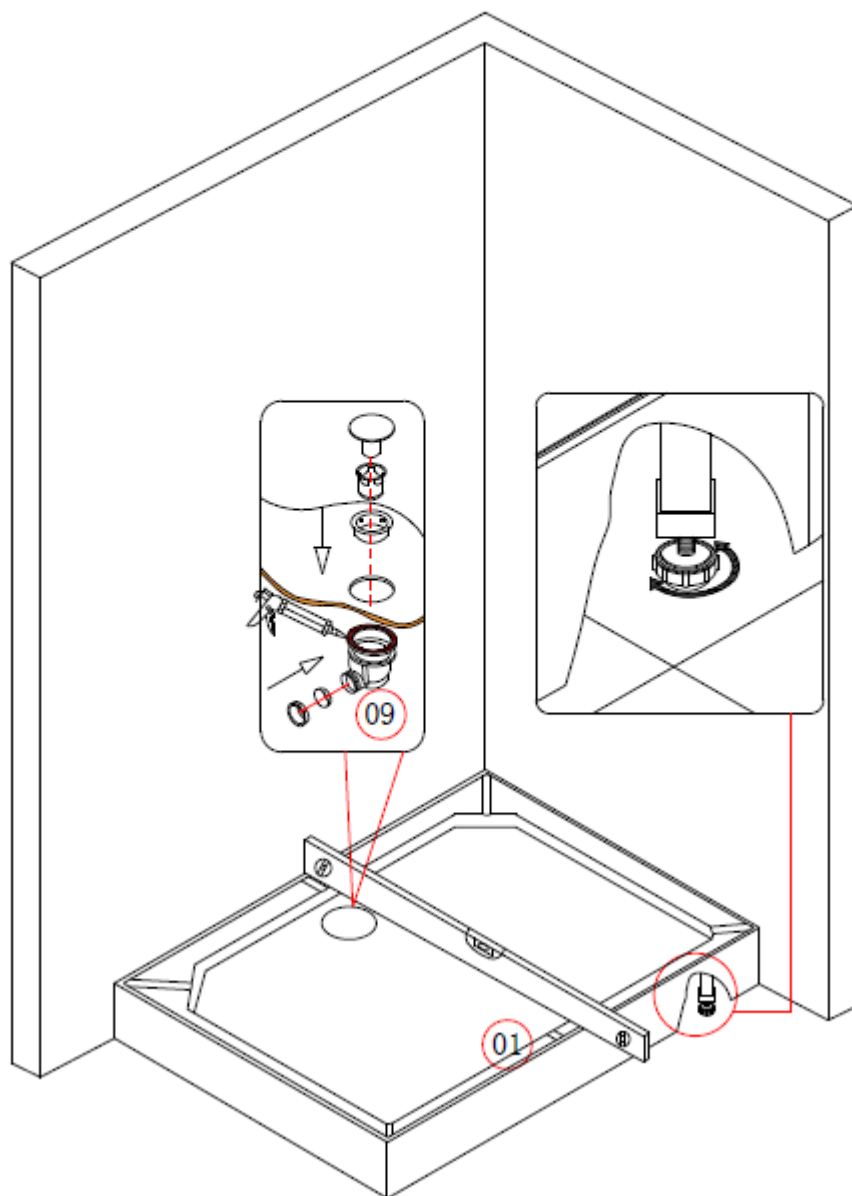

124395 – Douhecabine Anke zwart thermostatisch links 900x1200x2260mm

124396 - Douhecabine Anke zwart thermostatisch rechts 900x1200x2260mm

Het product kan afwijken van de weergegeven afbeeldingen

Le produit peut différer des photos présentées