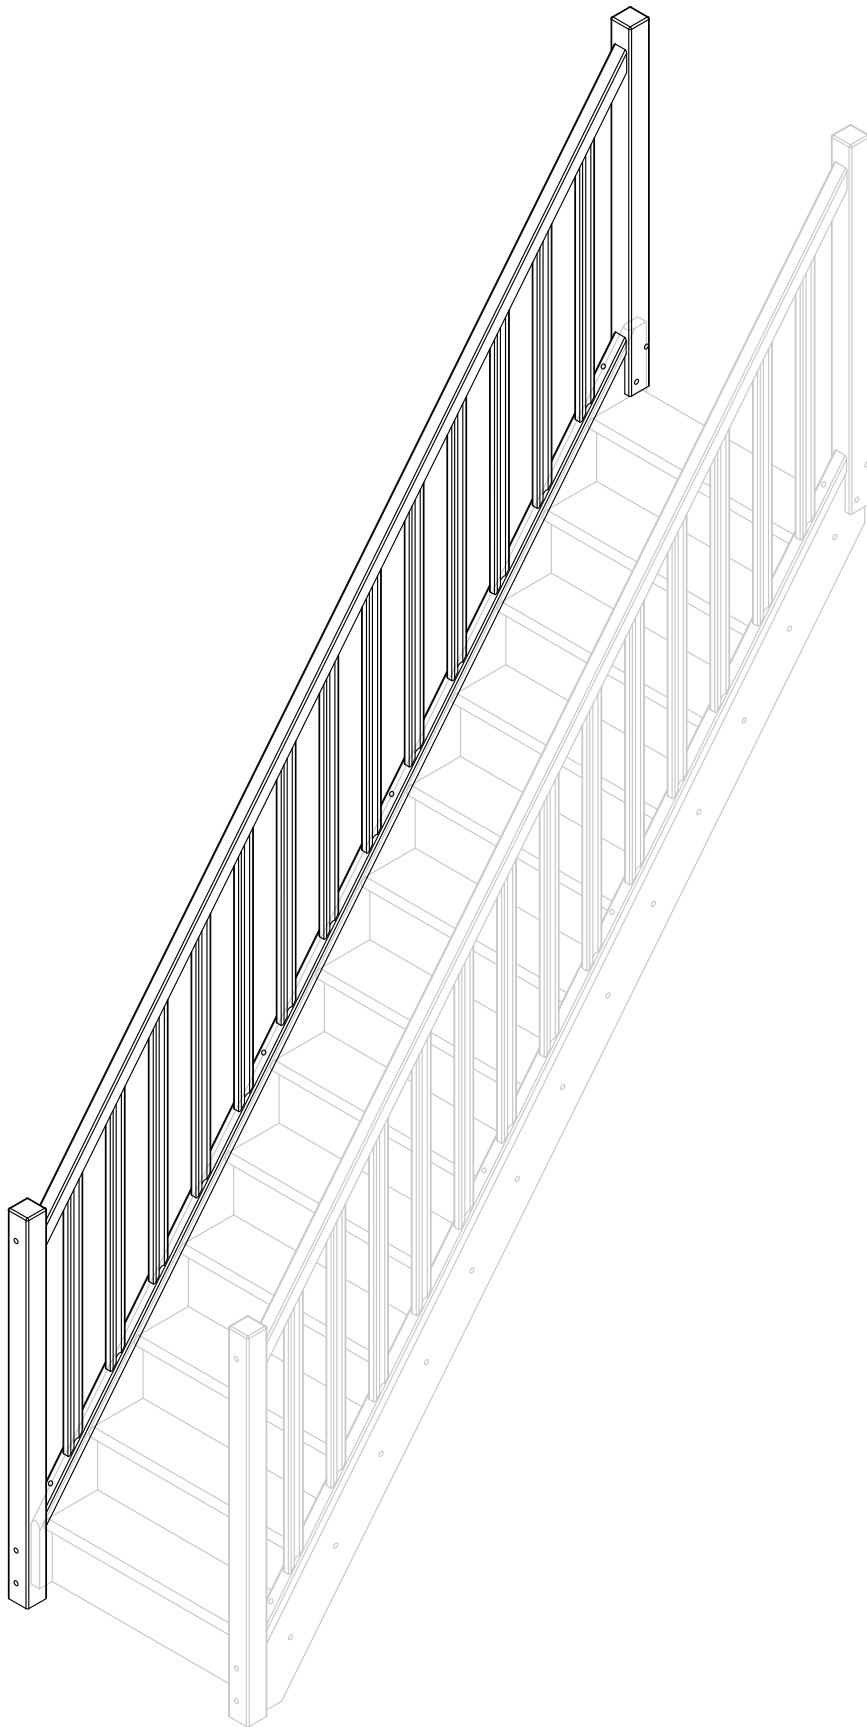

Zelfbouwmarkt.be
bouwen aan je thuis