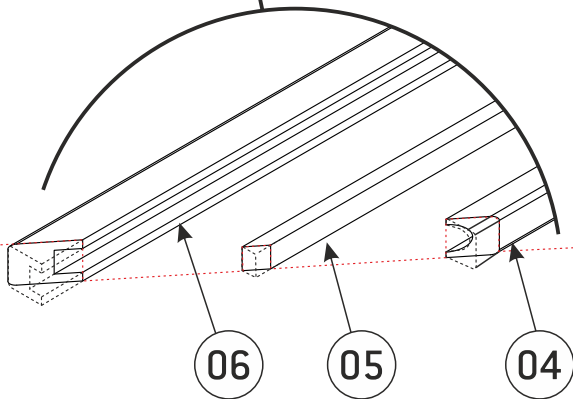

Zelfbouwmarkt.be
bouwen aan je thuis

Extra leuning voor rechte trap Hamburg

01 70x70x1190 x1	02 70x70x1125 x1	03 25x50x874 x13	04 30x42x3375 x1	05 16x26x3375 x1	06 42x45x3375 x1	07 16x25x182 x2	08 Ø12x11 x12	09 Ø4x35 x4
						10 Ø4x40 x56	11 Ø5x50 x4	12 Ø5x60 x4

Pz2/3

Ø10
Ø4;Ø8

Ø4

Tx10-30

1

Zelfbouwmarkt.be
bouwen aan je thuis