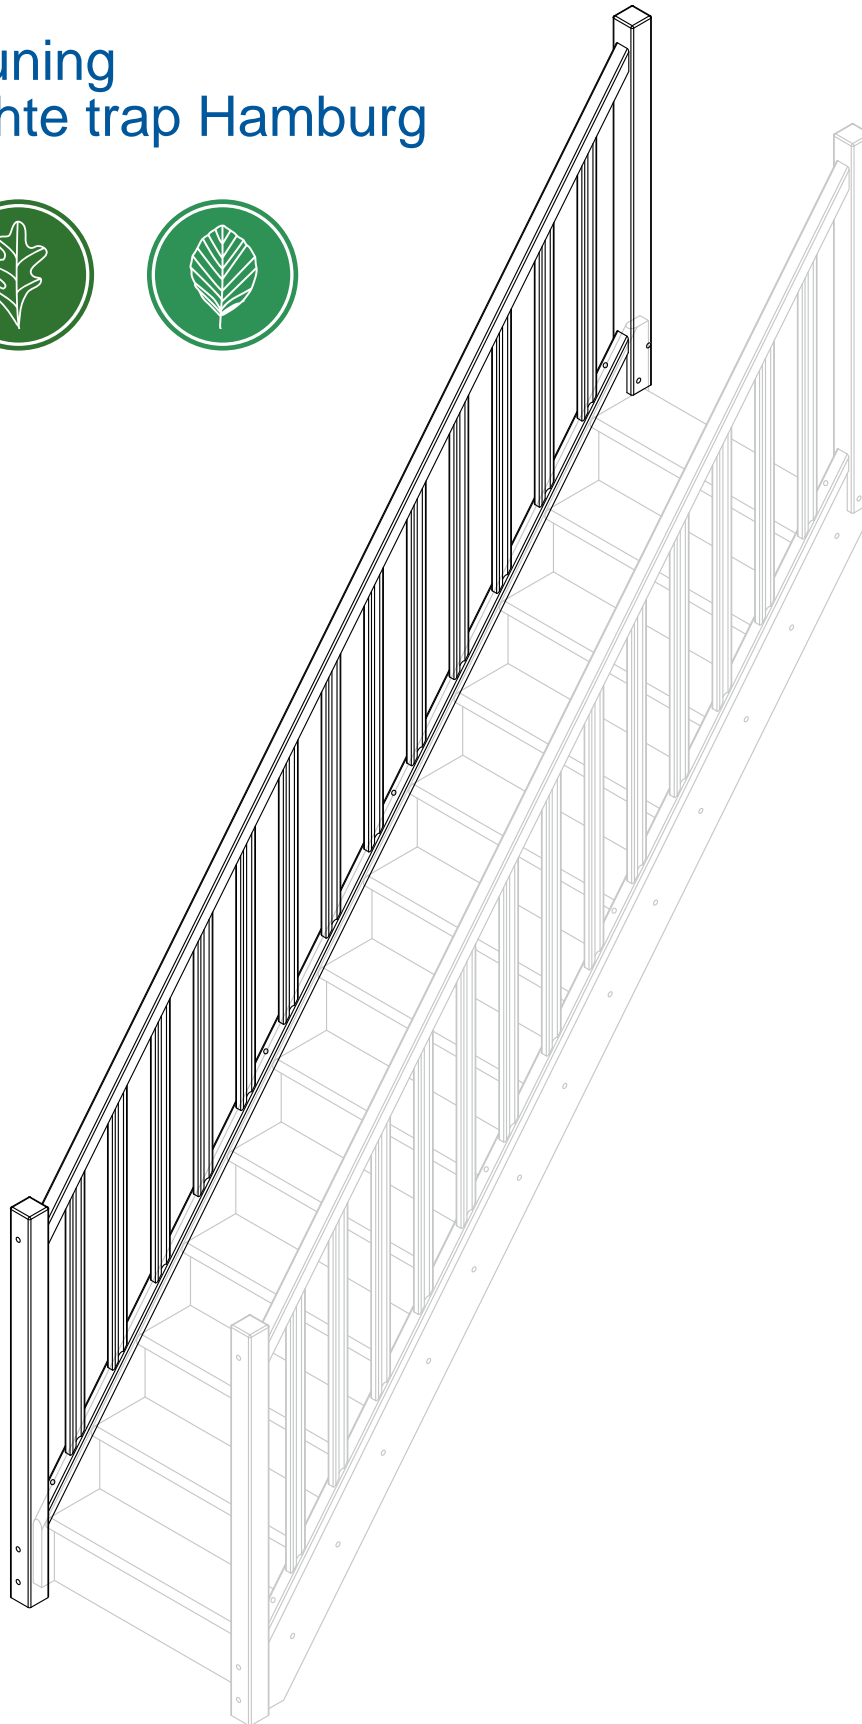

Zelfbouwmarkt.be
bouwen aan je thuis

Extra leuning voor rechte trap Hamburg

01 70x70x1190 x1	02 70x70x1125 x1	03 25x50x874 x13	04 30x42x3375 x1	05 16x26x3375 x1	06 42x45x3375 x1	07 16x25x182 x2	08 Ø12x11 x12	09 Ø4x35 x4
						10 Ø4x40 x56	11 Ø5x50 x4	12 Ø5x60 x4

Pz2/3

Ø10
Ø4;Ø8

Ø4

Tx10-30

1

Zelfbouwmarkt.be
bouwen aan je thuis