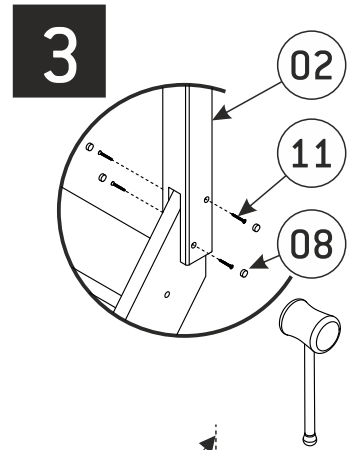

Zelfbouwmarkt.be
bouwen aan je thuis

Extra leuning voor rechte trap Hamburg

01 70x70x1190 x1	02 70x70x1125 x1	03 25x50x874 x13	04 30x42x3375 x1	05 16x26x3375 x1	06 42x45x3375 x1	07 16x25x182 x2	08 Ø12x11 x12	09 Ø4x35 x4
						10 Ø4x40 x56	11 Ø5x50 x4	12 Ø5x60 x4

Pz2/3

Ø10
Ø4;Ø8

Ø4

Tx10-30

1

Zelfbouwmarkt.be
bouwen aan je thuis