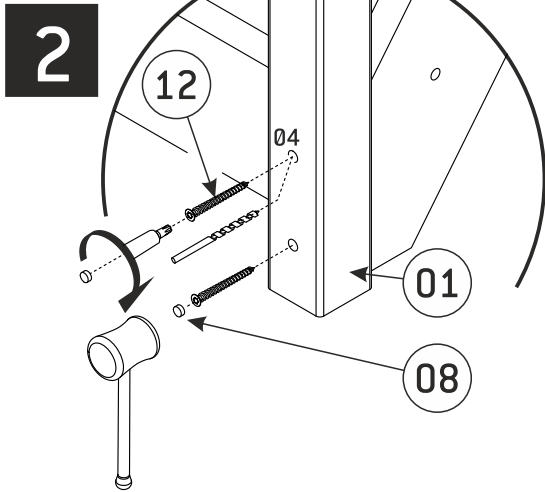

Zelfbouwmarkt.be
bouwen aan je thuis

Extra leuning voor rechte trap Hamburg

01 70x70x1190 x1	02 70x70x1125 x1	03 25x50x874 x13	04 30x42x3375 x1	05 16x26x3375 x1	06 42x45x3375 x1	07 16x25x182 x2	08 Ø12x11 x12	09 Ø4x35 x4
						10 Ø4x40 x56	11 Ø5x50 x4	12 Ø5x60 x4

Pz2/3

Ø10
Ø4;Ø8

Ø4

Tx10-30

1

Zelfbouwmarkt.be
bouwen aan je thuis