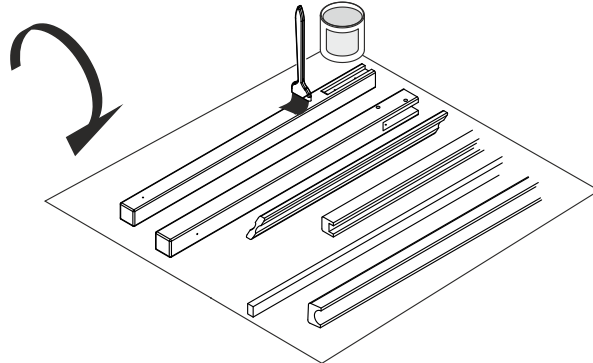

Zelfbouwmarkt.be
bouwen aan je thuis

Extra leuning voor rechte trap Hamburg

01 70x70x1190 x1	02 70x70x1125 x1	03 25x50x874 x13	04 30x42x3375 x1	05 16x26x3375 x1	06 42x45x3375 x1	07 16x25x182 x2	08 Ø12x11 x12	09 Ø4x35 x4
						10 Ø4x40 x56	11 Ø5x50 x4	12 Ø5x60 x4

Pz2/3

Ø10
Ø4;Ø8

Ø4

Tx10-30

1

Zelfbouwmarkt.be
bouwen aan je thuis