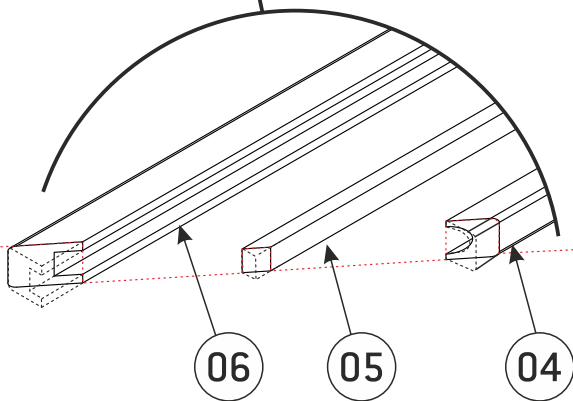

Zelfbouwmarkt.be

bouwen aan je thuis

Extra leuning voor rechte trap Hamburg Beuk

01 70x70x1190 x1	02 70x70x1125 x1	03 25x50x874 x13	04 30x42x3375 x1	05 16x26x3375 x1	06 42x45x3375 x1	07 16x25x182 x2	08 Ø12x11 x12	09 Ø4x35 x4
						10 Ø4x40 x56	11 Ø5x50 x4	12 Ø5x60 x4

Pz2/3

Ø10
Ø4;Ø8

Ø4

Tx10-30

1

Zelfbouwmarkt.be
bouwen aan je thuis