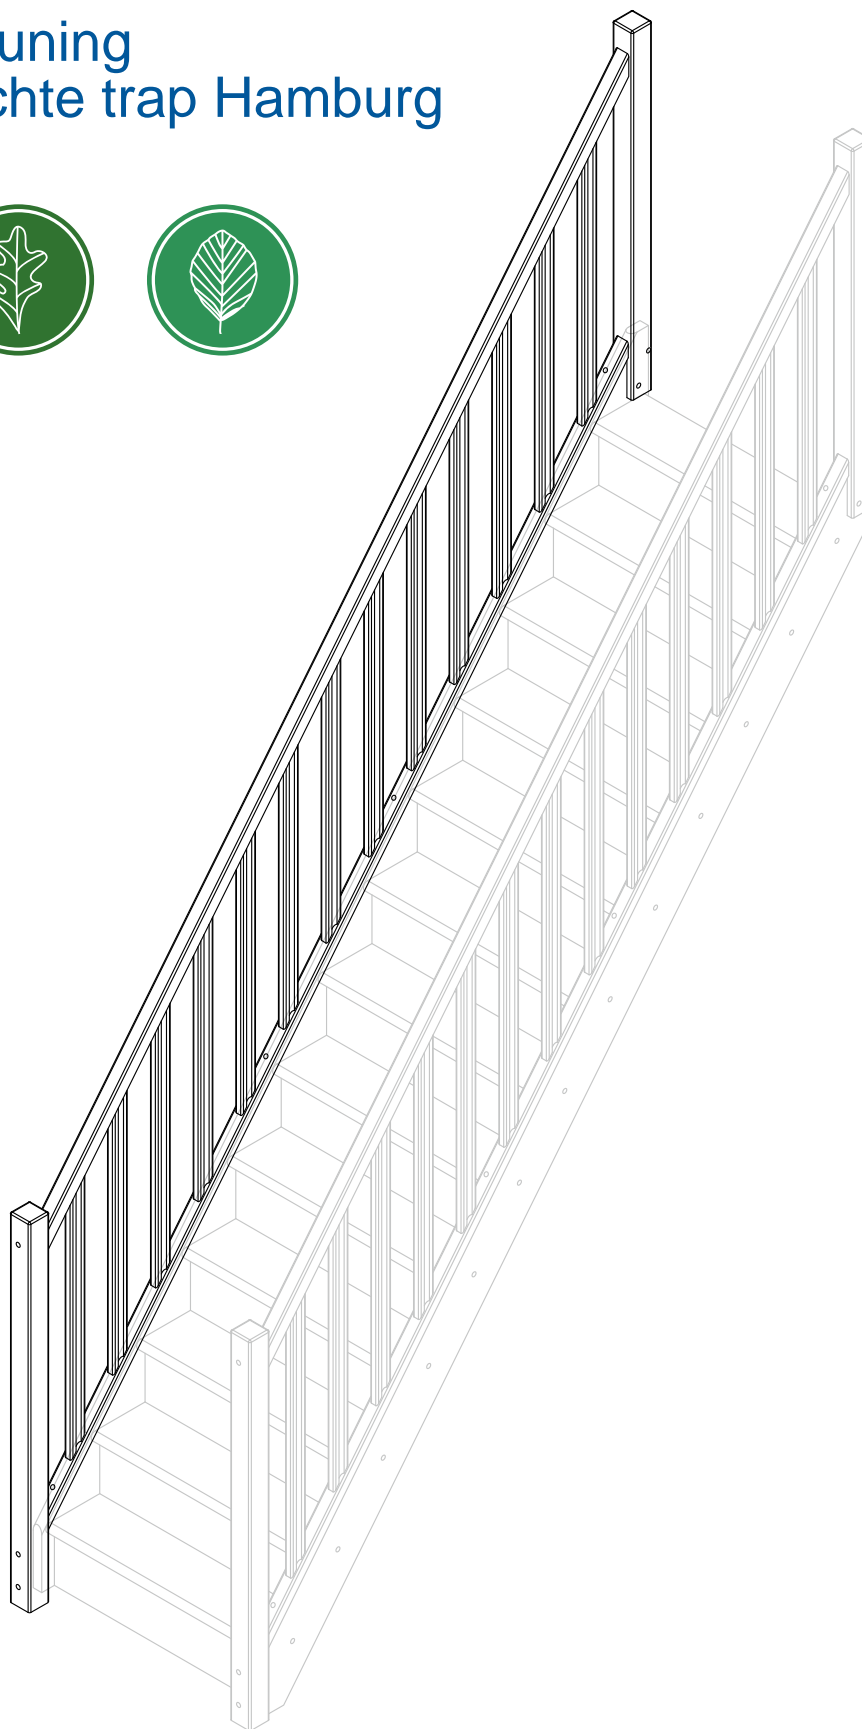

Zelfbouwmarkt.be

bouwen aan je thuis

Extra leuning voor rechte trap Hamburg Beuk

01 70x70x1190 x1	02 70x70x1125 x1	03 25x50x874 x13	04 30x42x3375 x1	05 16x26x3375 x1	06 42x45x3375 x1	07 16x25x182 x2	08 Ø12x11 x12	09 Ø4x35 x4
						10 Ø4x40 x56	11 Ø5x50 x4	12 Ø5x60 x4

Pz2/3

Ø10
Ø4;Ø8

Ø4

Tx10-30

1

Zelfbouwmarkt.be
bouwen aan je thuis