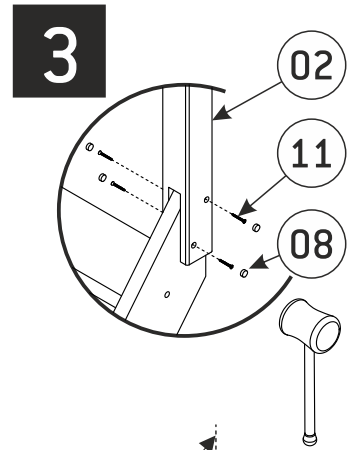

Zelfbouwmarkt.be

bouwen aan je thuis

Extra leuning voor rechte trap Hamburg Beuk

01 70x70x1190 x1	02 70x70x1125 x1	03 25x50x874 x13	04 30x42x3375 x1	05 16x26x3375 x1	06 42x45x3375 x1	07 16x25x182 x2	08 Ø12x11 x12	09 Ø4x35 x4
						10 Ø4x40 x56	11 Ø5x50 x4	12 Ø5x60 x4

Pz2/3

Ø10
Ø4;Ø8

Ø4

Tx10-30

1

Zelfbouwmarkt.be
bouwen aan je thuis