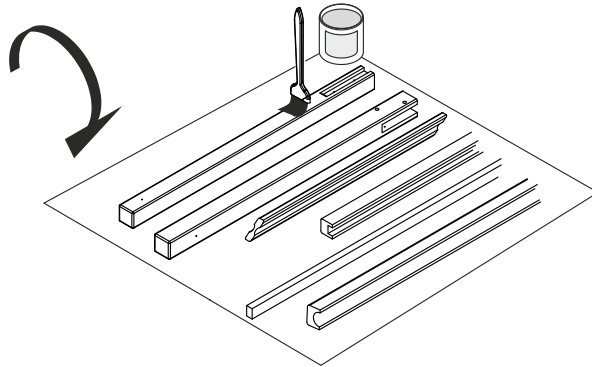

Zelfbouwmarkt.be

bouwen aan je thuis

Extra leuning voor rechte trap Hamburg Beuk

01 70x70x1190 x1	02 70x70x1125 x1	03 25x50x874 x13	04 30x42x3375 x1	05 16x26x3375 x1	06 42x45x3375 x1	07 16x25x182 x2	08 Ø12x11 x12	09 Ø4x35 x4
						10 Ø4x40 x56	11 Ø5x50 x4	12 Ø5x60 x4

Pz2/3

Ø10
Ø4;Ø8

Ø4

Tx10-30

1

Zelfbouwmarkt.be
bouwen aan je thuis