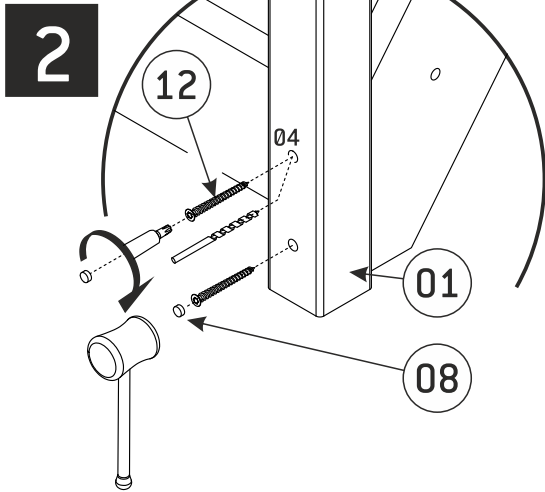

Zelfbouwmarkt.be

bouwen aan je thuis

Extra leuning voor rechte trap Hamburg Beuk

01 70x70x1190 x1	02 70x70x1125 x1	03 25x50x874 x13	04 30x42x3375 x1	05 16x26x3375 x1	06 42x45x3375 x1	07 16x25x182 x2	08 Ø12x11 x12	09 Ø4x35 x4
						10 Ø4x40 x56	11 Ø5x50 x4	12 Ø5x60 x4

Pz2/3

Ø10
Ø4;Ø8

Ø4

Tx10-30

1

Zelfbouwmarkt.be
bouwen aan je thuis