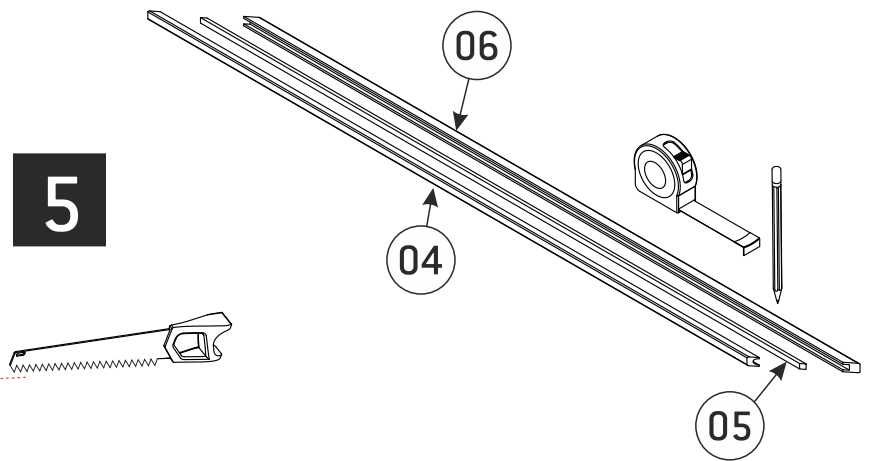

Zelfbouwmarkt.be

bouwen aan je thuis

Extra leuning voor rechte trap Hamburg Beuk

01 70x70x1190 x1	02 70x70x1125 x1	03 25x50x874 x13	04 30x42x3375 x1	05 16x26x3375 x1	06 42x45x3375 x1	07 16x25x182 x2	08 Ø12x11 x12	09 Ø4x35 x4
						10 Ø4x40 x56	11 Ø5x50 x4	12 Ø5x60 x4

Pz2/3

Ø10
Ø4;Ø8

Ø4

Tx10-30

1

Zelfbouwmarkt.be
bouwen aan je thuis