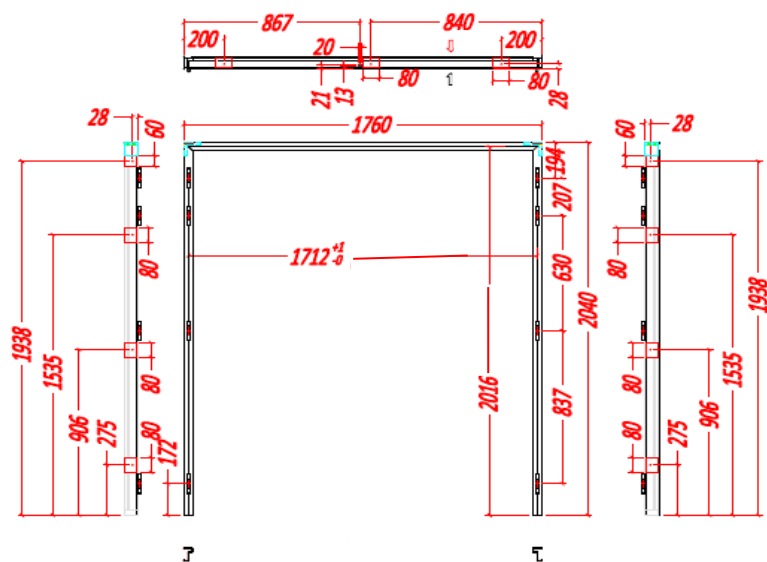

Sectie profiel

Afmeting verpakking 1:	2080 x 930 x 100 mm - B.G.: 43 kg
Afmeting verpakking 2:	2080 x 930 x 100 mm - B.G.: 47,6 kg

103833 - Stalen deur dubbel 3W glas Trixi Links

103834 - Stalen deur dubbel 3W glas Trixi Rechts