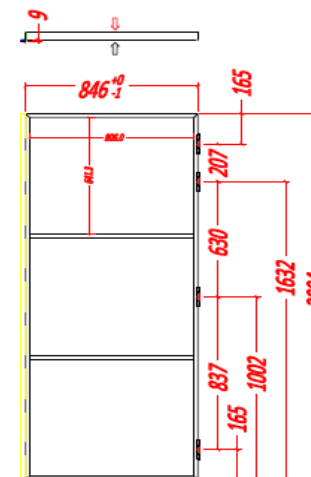

Sectie profiel

Afmeting verpakking 1:	2080 x 930 x 100 mm - B.G.: 43 kg
Afmeting verpakking 2:	2080 x 930 x 100 mm - B.G.: 47,6 kg

103833 - Stalen deur dubbel 3W glas Trixi Links

103834 - Stalen deur dubbel 3W glas Trixi Rechts