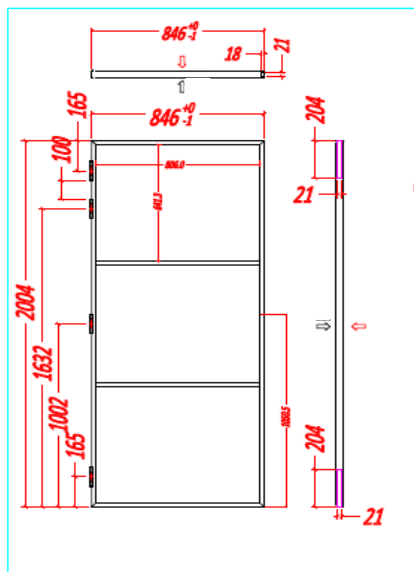

Sectie profiel

Afmeting verpakking 1:	2080 x 930 x 100 mm - B.G.: 43 kg
Afmeting verpakking 2:	2080 x 930 x 100 mm - B.G.: 47,6 kg

103833 - Stalen deur dubbel 3W glas Trixi Links

103834 - Stalen deur dubbel 3W glas Trixi Rechts