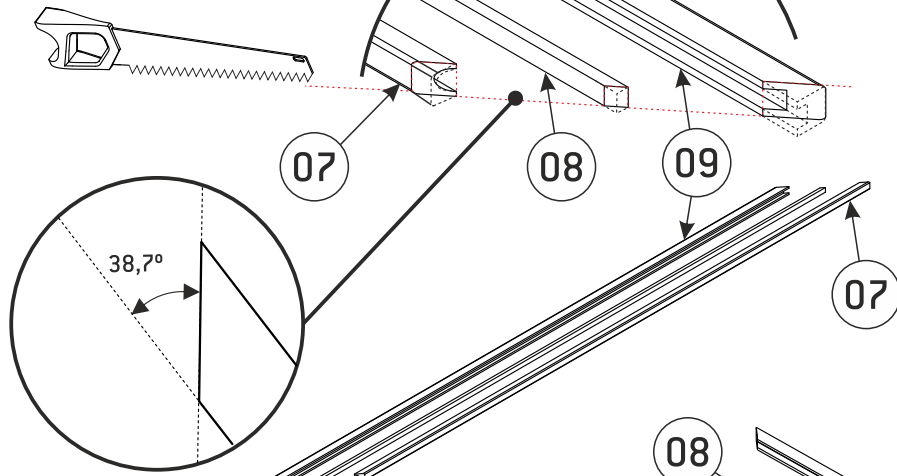

Zelfbouwmarkt.be
bouwen aan je thuis

Gesloten trap Hamburg met kwartslag links onder - eik

- Acm
- B.....cm
- Ccm
- Dcm
- Ecm
- Fcm

01 30x190 2816 x1 	02 30x190x2816 x1 	03 30x190x762 x10 	04 70x70x1796 x1 	05 70x70x1125 x1 	06 25x50x874.4 x9 	07 30x42x2580 x1 	08 16x26x2580 x1 	09 42x45x2580 x1
10 30x351x784 x1 	11 30x400x820 x1 	12 30x400x740 x1 	13 30x768x781 x1 	14 30x415x736 x1 	15 70x70x370 x1 	16 70x70x570 x1 	17 18x209x760 x10 	18 18x209x828 x1
19 18x209x828 x1 	20 18x177x735 x1 	21 16x25x200 x2 180 mm 	22 Ø12x5 x43 	23 Ø20x5 x2 	24 Ø40x5 x4 	25 Ø4x35 x11 	26 Ø4x40 x91 	27 Ø5x50 x24
28 Ø5x60 x21 	29 34x16 x2 	30 M8x70 x2 	31 M8x70 x2 	32 M8 x2 	 			

4

5

31 23

6

7

10

x36

12