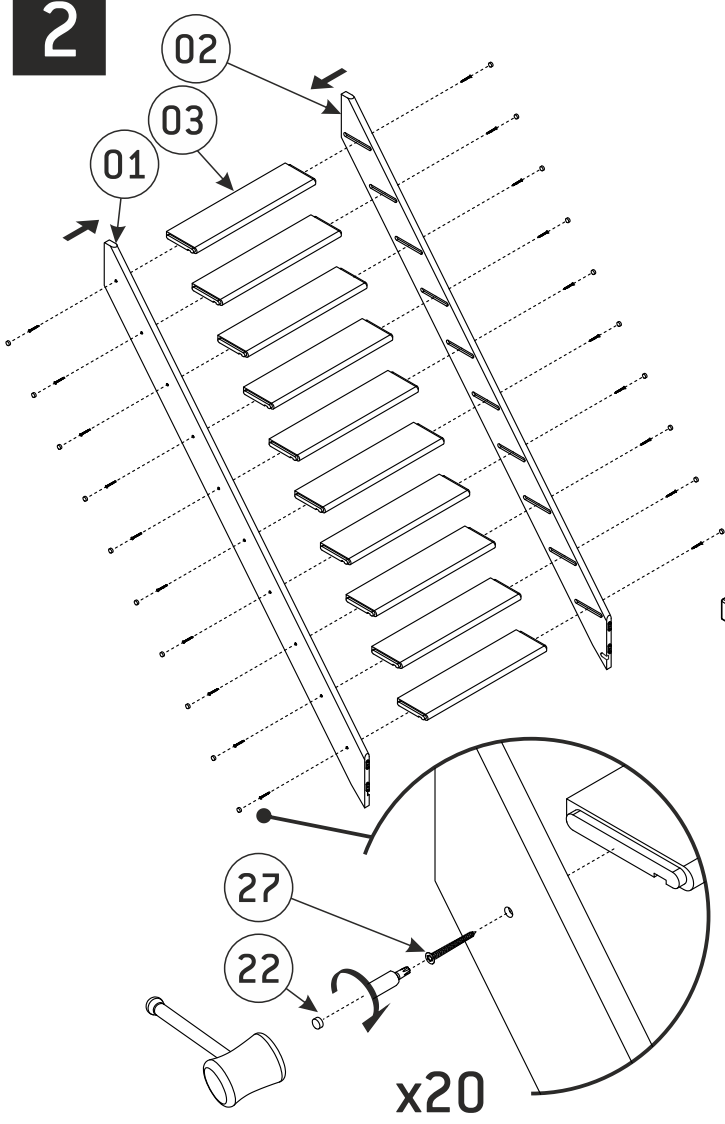

Zelfbouwmarkt.be
bouwen aan je thuis

Gesloten trap Hamburg met kwartslag links onder - eik

- Acm
- B.....cm
- Ccm
- Dcm
- Ecm
- Fcm

01 30x190 2816 x1 	02 30x190x2816 x1 	03 30x190x762 x10 	04 70x70x1796 x1 	05 70x70x1125 x1 	06 25x50x874.4 x9 	07 30x42x2580 x1 	08 16x26x2580 x1 	09 42x45x2580 x1
10 30x351x784 x1 	11 30x400x820 x1 	12 30x400x740 x1 	13 30x768x781 x1 	14 30x415x736 x1 	15 70x70x370 x1 	16 70x70x570 x1 	17 18x209x760 x10 	18 18x209x828 x1
19 18x209x828 x1 	20 18x177x735 x1 	21 16x25x200 x2 180 mm 	22 Ø12x5 x43 	23 Ø20x5 x2 	24 Ø40x5 x4 	25 Ø4x35 x11 	26 Ø4x40 x91 	27 Ø5x50 x24
28 Ø5x60 x21 	29 34x16 x2 	30 M8x70 x2 	31 M8x70 x2 	32 M8 x2 	 			

Ph2/3
Pz2/3 Tx10-30

010 04
08 012

13

x2

x4

1

2

3

4

5

31 23

6

7

10

x36

12