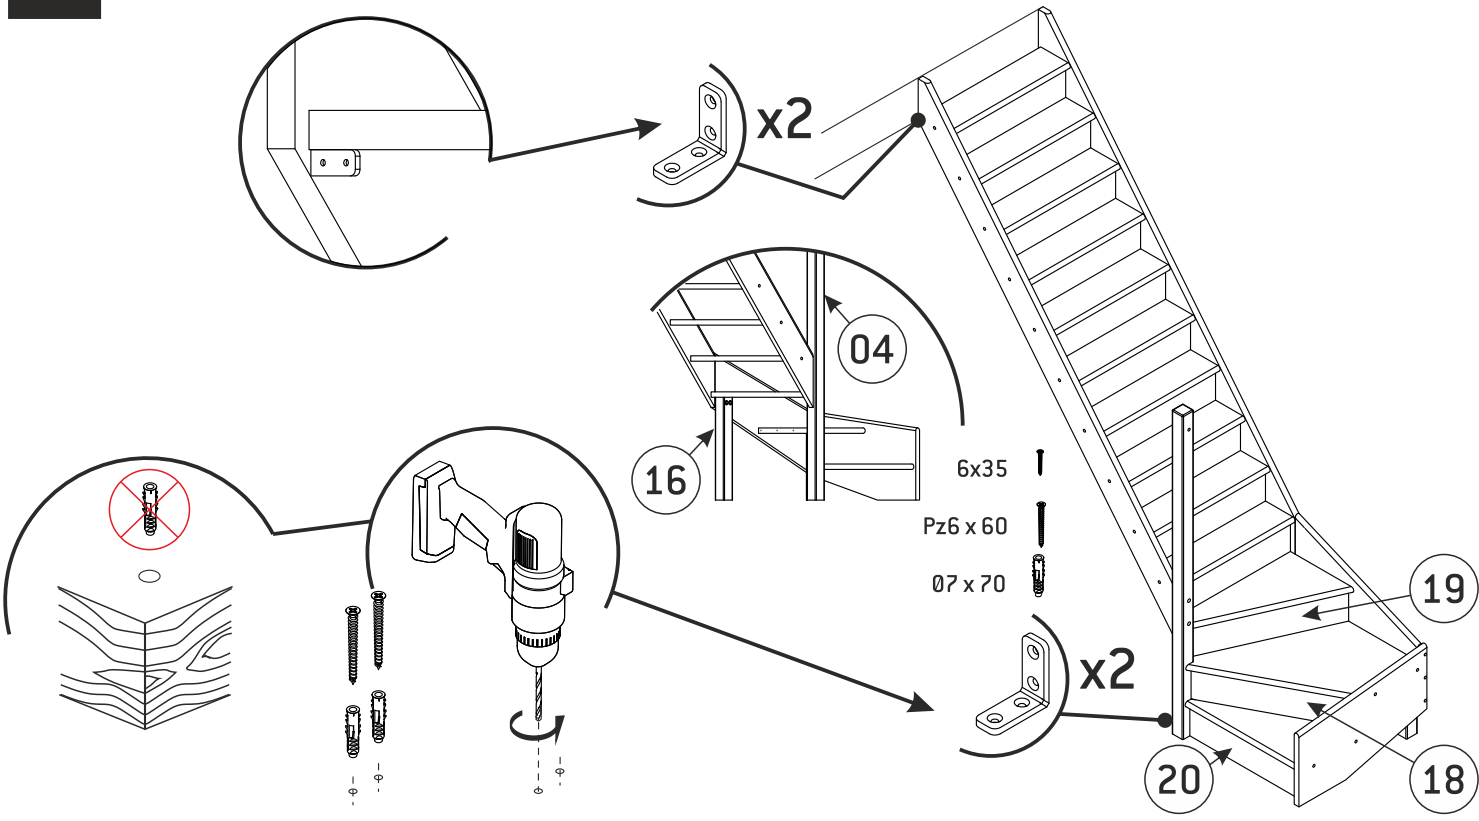

Zelfbouwmarkt.be
bouwen aan je thuis

Gesloten trap Hamburg met kwartslag links onder - eik

- Acm
- B.....cm
- Ccm
- Dcm
- Ecm
- Fcm

01 30x190 2816 x1 	02 30x190x2816 x1 	03 30x190x762 x10 	04 70x70x1796 x1 	05 70x70x1125 x1 	06 25x50x874.4 x9 	07 30x42x2580 x1 	08 16x26x2580 x1 	09 42x45x2580 x1
10 30x351x784 x1 	11 30x400x820 x1 	12 30x400x740 x1 	13 30x768x781 x1 	14 30x415x736 x1 	15 70x70x370 x1 	16 70x70x570 x1 	17 18x209x760 x10 	18 18x209x828 x1
19 18x209x828 x1 	20 18x177x735 x1 	21 16x25x200 x2 180 mm 	22 Ø12x5 x43 	23 Ø20x5 x2 	24 Ø40x5 x4 	25 Ø4x35 x11 	26 Ø4x40 x91 	27 Ø5x50 x24
28 Ø5x60 x21 	29 34x16 x2 	30 M8x70 x2 	31 M8x70 x2 	32 M8 x2 	 			

4

5

31 23

6

7

10

x36

12