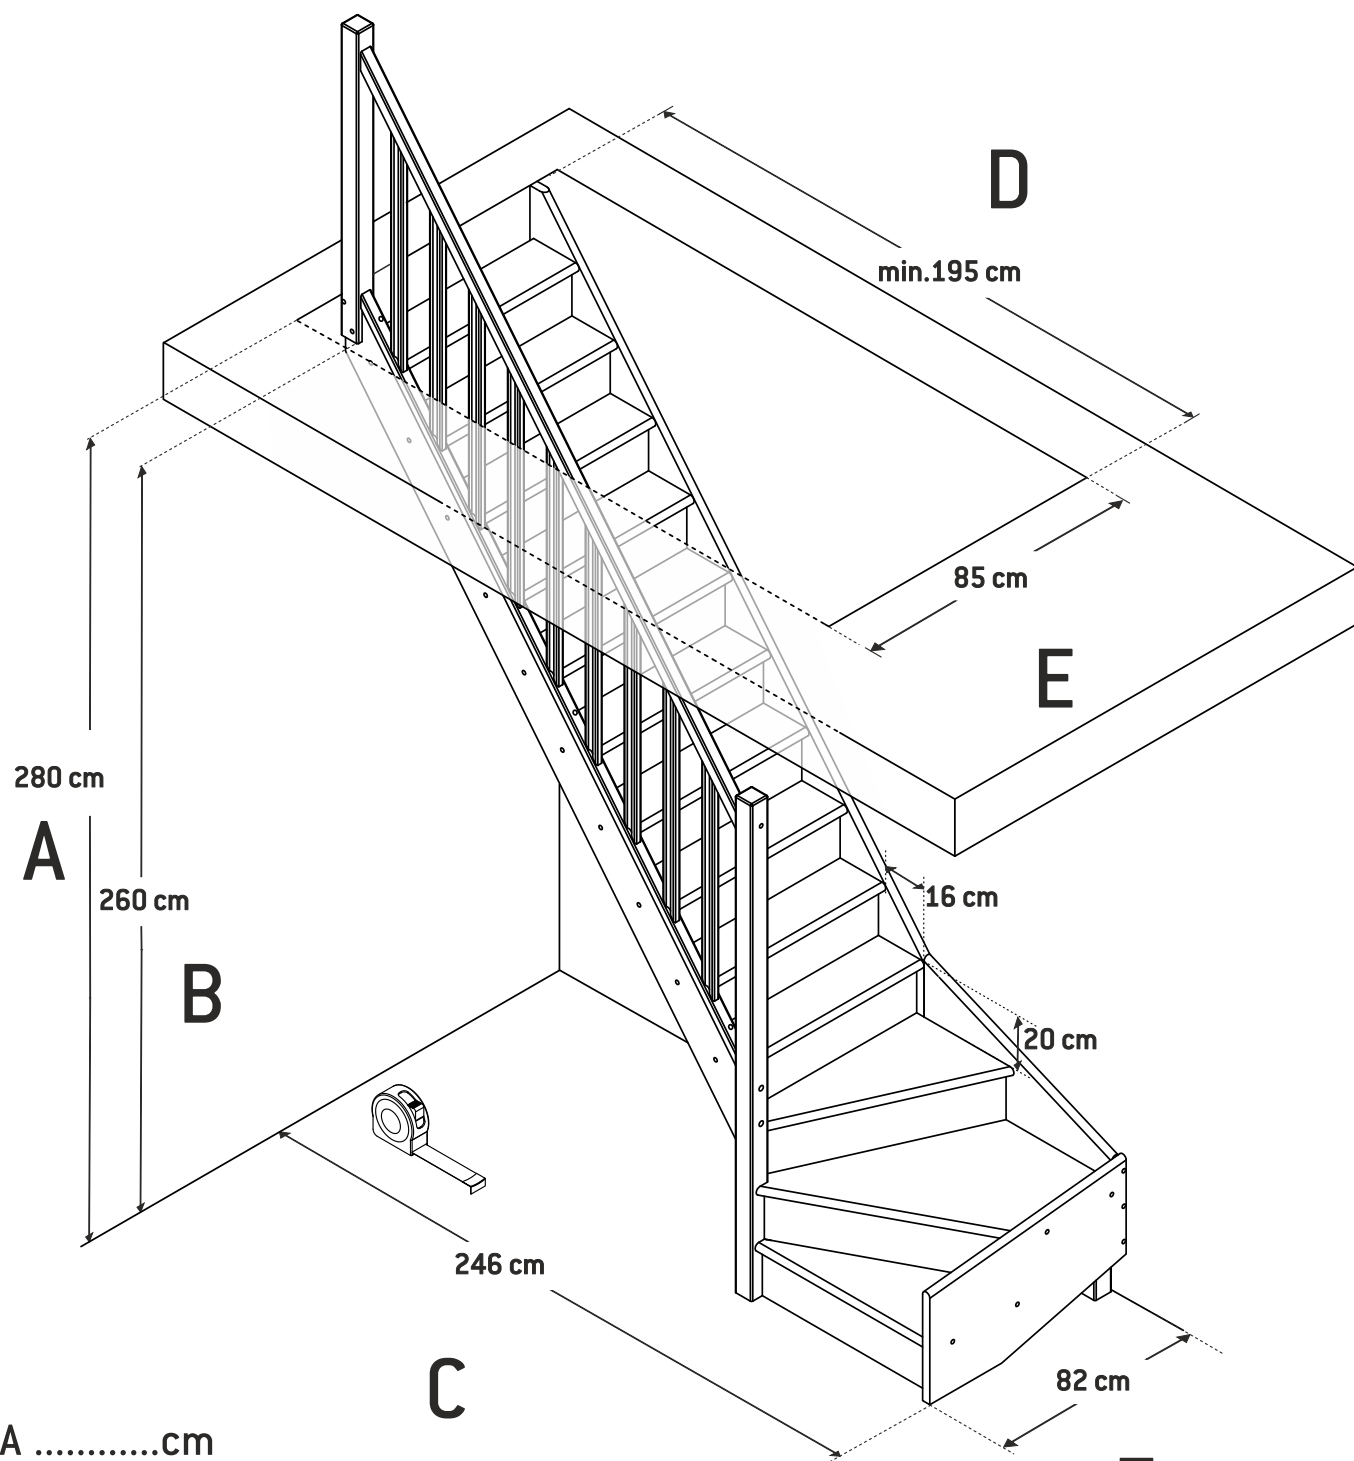

Zelfbouwmarkt.be
bouwen aan je thuis

Gesloten trap Hamburg met kwartslag links onder - eik

- Acm
- B.....cm
- Ccm
- Dcm
- Ecm
- Fcm

01 30x190 2816 x1 	02 30x190x2816 x1 	03 30x190x762 x10 	04 70x70x1796 x1 	05 70x70x1125 x1 	06 25x50x874.4 x9 	07 30x42x2580 x1 	08 16x26x2580 x1 	09 42x45x2580 x1
10 30x351x784 x1 	11 30x400x820 x1 	12 30x400x740 x1 	13 30x768x781 x1 	14 30x415x736 x1 	15 70x70x370 x1 	16 70x70x570 x1 	17 18x209x760 x10 	18 18x209x828 x1
19 18x209x828 x1 	20 18x177x735 x1 	21 16x25x200 x2 180 mm 	22 Ø12x5 x43 	23 Ø20x5 x2 	24 Ø40x5 x4 	25 Ø4x35 x11 	26 Ø4x40 x91 	27 Ø5x50 x24
28 Ø5x60 x21 	29 34x16 x2 	30 M8x70 x2 	31 M8x70 x2 	32 M8 x2 	 			

Ph2/3
Pz2/3 Tx10-30

010 04
08 012

13

x2

x4

1

2

3

4

5

31 23

6

7

10

x36

12