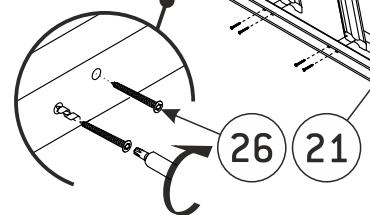

Zelfbouwmarkt.be
bouwen aan je thuis

Gesloten trap Hamburg met kwartslag links onder - eik

- Acm
- B.....cm
- Ccm
- Dcm
- Ecm
- Fcm

01 30x190 2816 x1 	02 30x190x2816 x1 	03 30x190x762 x10 	04 70x70x1796 x1 	05 70x70x1125 x1 	06 25x50x874.4 x9 	07 30x42x2580 x1 	08 16x26x2580 x1 	09 42x45x2580 x1
10 30x351x784 x1 	11 30x400x820 x1 	12 30x400x740 x1 	13 30x768x781 x1 	14 30x415x736 x1 	15 70x70x370 x1 	16 70x70x570 x1 	17 18x209x760 x10 	18 18x209x828 x1
19 18x209x828 x1 	20 18x177x735 x1 	21 16x25x200 x2 180 mm 	22 Ø12x5 x43 	23 Ø20x5 x2 	24 Ø40x5 x4 	25 Ø4x35 x11 	26 Ø4x40 x91 	27 Ø5x50 x24
28 Ø5x60 x21 	29 34x16 x2 	30 M8x70 x2 	31 M8x70 x2 	32 M8 x2 	 			

4

5

31 23

6

7

10

x36

12