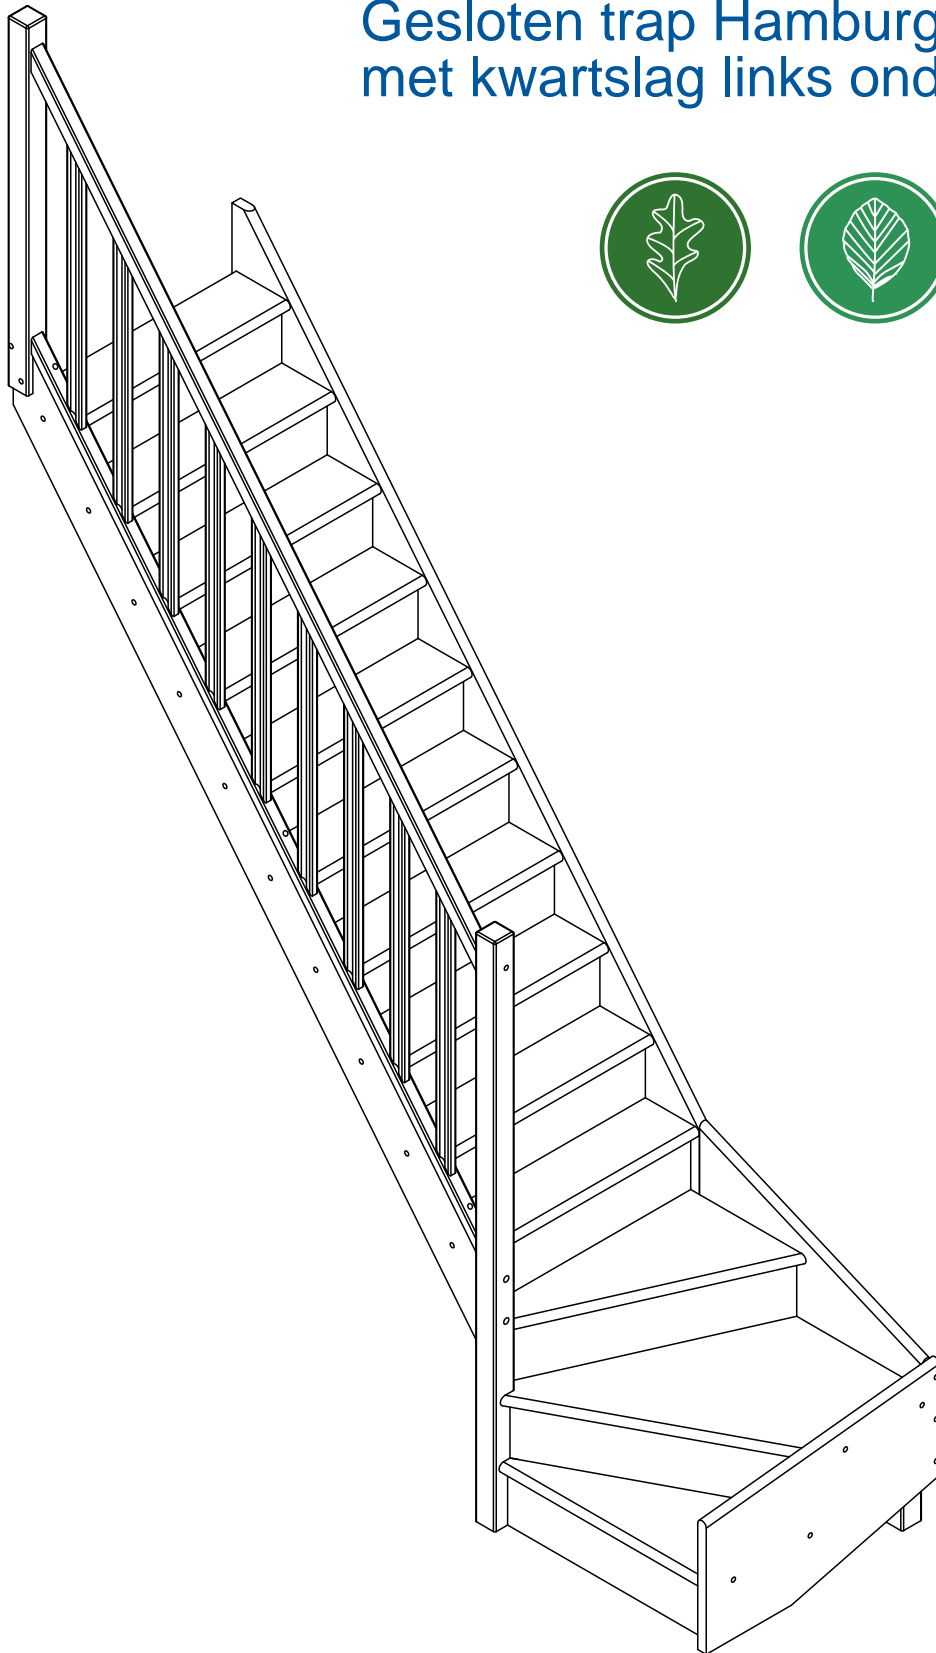

Zelfbouwmarkt.be
bouwen aan je thuis

Gesloten trap Hamburg met kwartslag links onder - eik

- Acm
- B.....cm
- Ccm
- Dcm
- Ecm
- Fcm

01 30x190 2816 x1 	02 30x190x2816 x1 	03 30x190x762 x10 	04 70x70x1796 x1 	05 70x70x1125 x1 	06 25x50x874.4 x9 	07 30x42x2580 x1 	08 16x26x2580 x1 	09 42x45x2580 x1
10 30x351x784 x1 	11 30x400x820 x1 	12 30x400x740 x1 	13 30x768x781 x1 	14 30x415x736 x1 	15 70x70x370 x1 	16 70x70x570 x1 	17 18x209x760 x10 	18 18x209x828 x1
19 18x209x828 x1 	20 18x177x735 x1 	21 16x25x200 x2 180 mm 	22 Ø12x5 x43 	23 Ø20x5 x2 	24 Ø40x5 x4 	25 Ø4x35 x11 	26 Ø4x40 x91 	27 Ø5x50 x24
28 Ø5x60 x21 	29 34x16 x2 	30 M8x70 x2 	31 M8x70 x2 	32 M8 x2 	 			