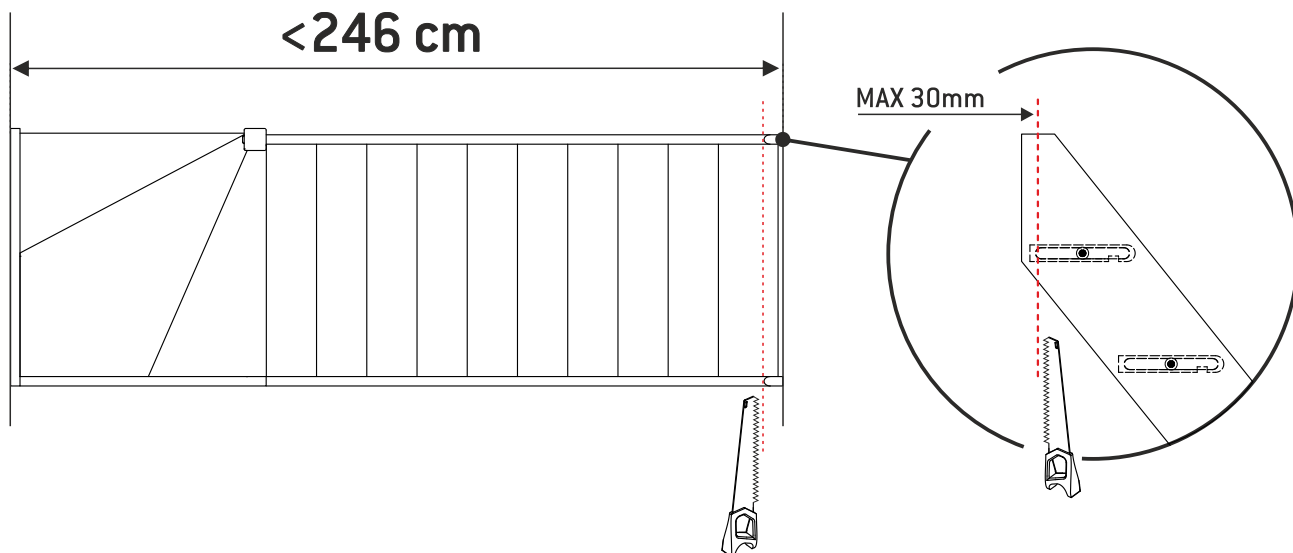

Zelfbouwmarkt.be
bouwen aan je thuis

Gesloten trap Hamburg met kwartslag links onder - eik

- Acm
- B.....cm
- Ccm
- Dcm
- Ecm
- Fcm

01 30x190 2816 x1 	02 30x190x2816 x1 	03 30x190x762 x10 	04 70x70x1796 x1 	05 70x70x1125 x1 	06 25x50x874.4 x9 	07 30x42x2580 x1 	08 16x26x2580 x1 	09 42x45x2580 x1
10 30x351x784 x1 	11 30x400x820 x1 	12 30x400x740 x1 	13 30x768x781 x1 	14 30x415x736 x1 	15 70x70x370 x1 	16 70x70x570 x1 	17 18x209x760 x10 	18 18x209x828 x1
19 18x209x828 x1 	20 18x177x735 x1 	21 16x25x200 x2 180 mm 	22 Ø12x5 x43 	23 Ø20x5 x2 	24 Ø40x5 x4 	25 Ø4x35 x11 	26 Ø4x40 x91 	27 Ø5x50 x24
28 Ø5x60 x21 	29 34x16 x2 	30 M8x70 x2 	31 M8x70 x2 	32 M8 x2 	 			

4

5

31 23

6

7

10

x36

12