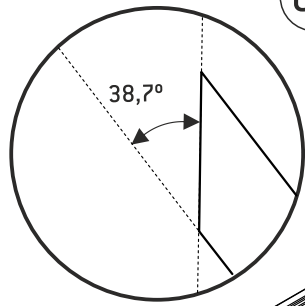

Zelfbouwmarkt.be
bouwen aan je thuis

Gesloten trap Hamburg met kwartslag links onder - eik

- Acm
- B.....cm
- Ccm
- Dcm
- Ecm
- Fcm

01 30x190 2816 x1 	02 30x190x2816 x1 	03 30x190x762 x10 	04 70x70x1796 x1 	05 70x70x1125 x1 	06 25x50x874.4 x9 	07 30x42x2580 x1 	08 16x26x2580 x1 	09 42x45x2580 x1
10 30x351x784 x1 	11 30x400x820 x1 	12 30x400x740 x1 	13 30x768x781 x1 	14 30x415x736 x1 	15 70x70x370 x1 	16 70x70x570 x1 	17 18x209x760 x10 	18 18x209x828 x1
19 18x209x828 x1 	20 18x177x735 x1 	21 16x25x200 x2 180 mm 	22 Ø12x5 x43 	23 Ø20x5 x2 	24 Ø40x5 x4 	25 Ø4x35 x11 	26 Ø4x40 x91 	27 Ø5x50 x24
28 Ø5x60 x21 	29 34x16 x2 	30 M8x70 x2 	31 M8x70 x2 	32 M8 x2 	 			

4

5

31 23

6

7

10

x36

12