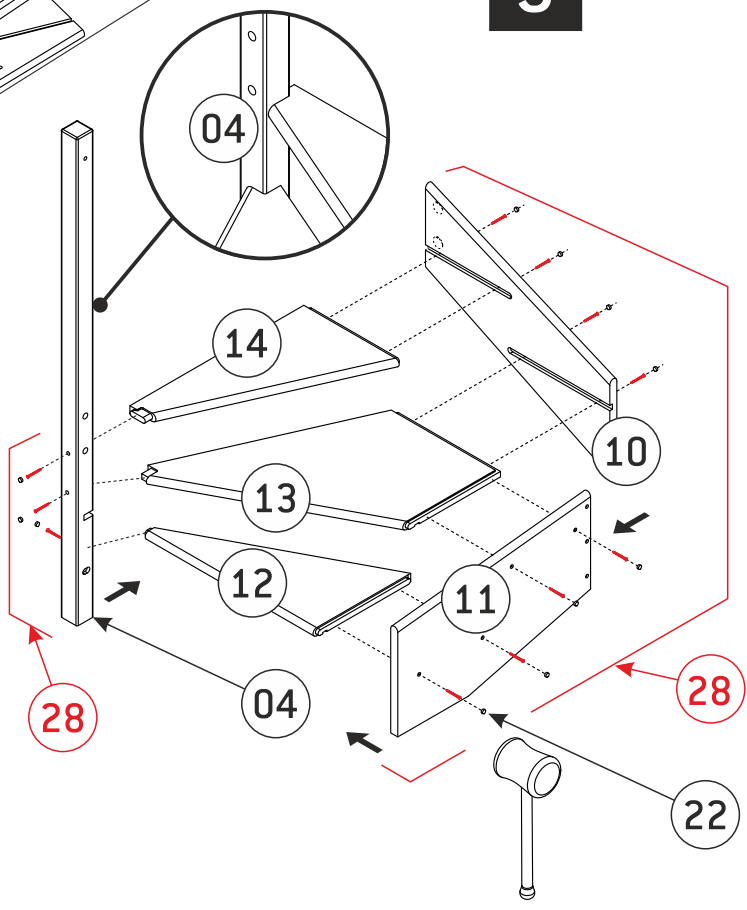

Zelfbouwmarkt.be
bouwen aan je thuis

Gesloten trap Hamburg met kwartslag links onder - eik

- Acm
- B.....cm
- Ccm
- Dcm
- Ecm
- Fcm

01 30x190 2816 x1 	02 30x190x2816 x1 	03 30x190x762 x10 	04 70x70x1796 x1 	05 70x70x1125 x1 	06 25x50x874.4 x9 	07 30x42x2580 x1 	08 16x26x2580 x1 	09 42x45x2580 x1
10 30x351x784 x1 	11 30x400x820 x1 	12 30x400x740 x1 	13 30x768x781 x1 	14 30x415x736 x1 	15 70x70x370 x1 	16 70x70x570 x1 	17 18x209x760 x10 	18 18x209x828 x1
19 18x209x828 x1 	20 18x177x735 x1 	21 16x25x200 x2 180 mm 	22 Ø12x5 x43 	23 Ø20x5 x2 	24 Ø40x5 x4 	25 Ø4x35 x11 	26 Ø4x40 x91 	27 Ø5x50 x24
28 Ø5x60 x21 	29 34x16 x2 	30 M8x70 x2 	31 M8x70 x2 	32 M8 x2 	 			

4

5

31 23

6

7

10

x36

12