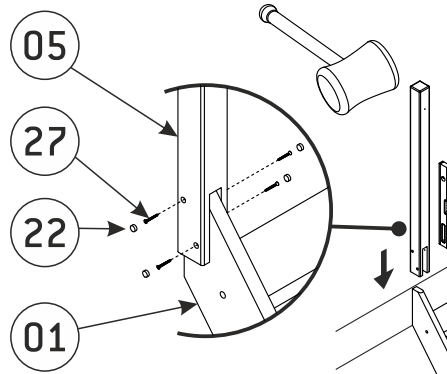

Zelfbouwmarkt.be
bouwen aan je thuis

Gesloten trap Hamburg met kwartslag links onder - eik

- Acm
- B.....cm
- Ccm
- Dcm
- Ecm
- Fcm

01 30x190 2816 x1 	02 30x190x2816 x1 	03 30x190x762 x10 	04 70x70x1796 x1 	05 70x70x1125 x1 	06 25x50x874.4 x9 	07 30x42x2580 x1 	08 16x26x2580 x1 	09 42x45x2580 x1
10 30x351x784 x1 	11 30x400x820 x1 	12 30x400x740 x1 	13 30x768x781 x1 	14 30x415x736 x1 	15 70x70x370 x1 	16 70x70x570 x1 	17 18x209x760 x10 	18 18x209x828 x1
19 18x209x828 x1 	20 18x177x735 x1 	21 16x25x200 x2 180 mm 	22 Ø12x5 x43 	23 Ø20x5 x2 	24 Ø40x5 x4 	25 Ø4x35 x11 	26 Ø4x40 x91 	27 Ø5x50 x24
28 Ø5x60 x21 	29 34x16 x2 	30 M8x70 x2 	31 M8x70 x2 	32 M8 x2 	 			

4

5

31 23

6

7

10

x36

12