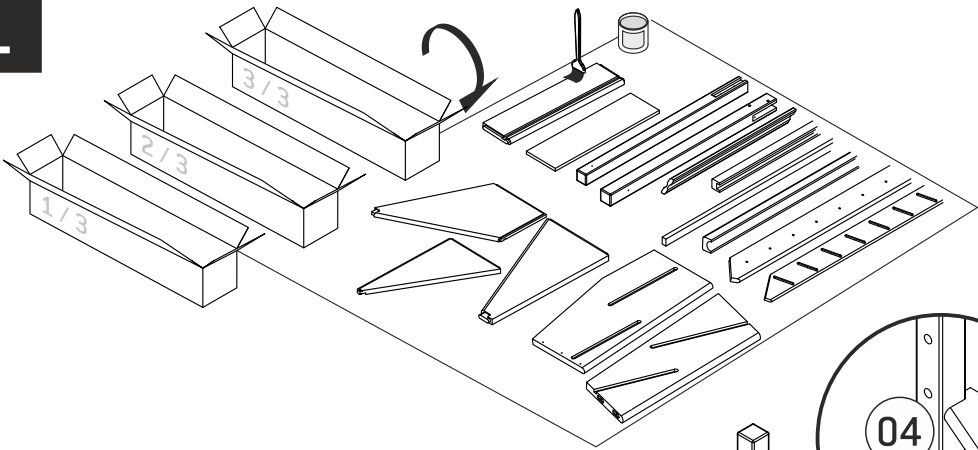

Zelfbouwmarkt.be
bouwen aan je thuis

Gesloten trap Hamburg met kwartslag links onder - eik

- Acm
- B.....cm
- Ccm
- Dcm
- Ecm
- Fcm

01 30x190 2816 x1 	02 30x190x2816 x1 	03 30x190x762 x10 	04 70x70x1796 x1 	05 70x70x1125 x1 	06 25x50x874.4 x9 	07 30x42x2580 x1 	08 16x26x2580 x1 	09 42x45x2580 x1
10 30x351x784 x1 	11 30x400x820 x1 	12 30x400x740 x1 	13 30x768x781 x1 	14 30x415x736 x1 	15 70x70x370 x1 	16 70x70x570 x1 	17 18x209x760 x10 	18 18x209x828 x1
19 18x209x828 x1 	20 18x177x735 x1 	21 16x25x200 x2 180 mm 	22 Ø12x5 x43 	23 Ø20x5 x2 	24 Ø40x5 x4 	25 Ø4x35 x11 	26 Ø4x40 x91 	27 Ø5x50 x24
28 Ø5x60 x21 	29 34x16 x2 	30 M8x70 x2 	31 M8x70 x2 	32 M8 x2 	 			

Ph2/3
Pz2/3 Tx10-30

010 04
08 012

13

x2

x4

1

2

3