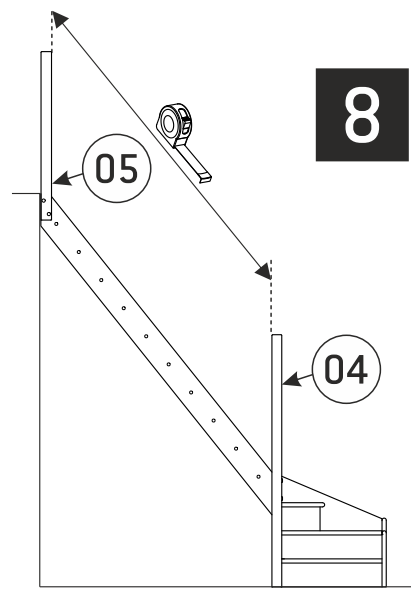

Zelfbouwmarkt.be
bouwen aan je thuis

Gesloten trap Hamburg met kwartslag links onder - eik

- Acm
- B.....cm
- Ccm
- Dcm
- Ecm
- Fcm

01 30x190 2816 x1 	02 30x190x2816 x1 	03 30x190x762 x10 	04 70x70x1796 x1 	05 70x70x1125 x1 	06 25x50x874.4 x9 	07 30x42x2580 x1 	08 16x26x2580 x1 	09 42x45x2580 x1
10 30x351x784 x1 	11 30x400x820 x1 	12 30x400x740 x1 	13 30x768x781 x1 	14 30x415x736 x1 	15 70x70x370 x1 	16 70x70x570 x1 	17 18x209x760 x10 	18 18x209x828 x1
19 18x209x828 x1 	20 18x177x735 x1 	21 16x25x200 x2 180 mm 	22 Ø12x5 x43 	23 Ø20x5 x2 	24 Ø40x5 x4 	25 Ø4x35 x11 	26 Ø4x40 x91 	27 Ø5x50 x24
28 Ø5x60 x21 	29 34x16 x2 	30 M8x70 x2 	31 M8x70 x2 	32 M8 x2 	 			

4

5

31 23

6

7

10

x36

12