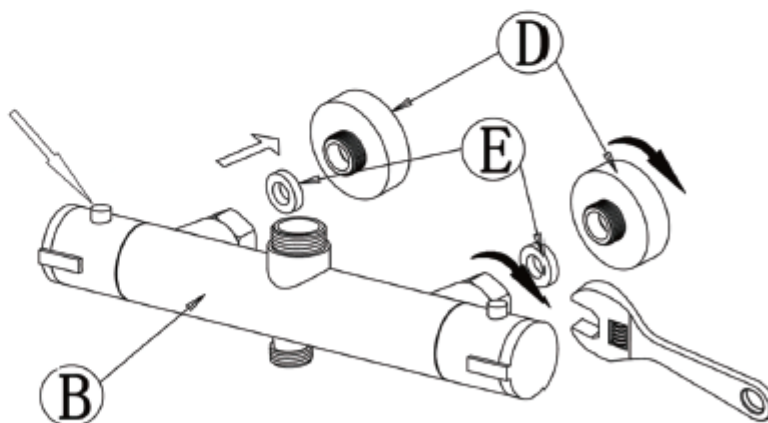

106482 – Complete thermostatische doucheset Stallion mat zwart

Het product kan afwijken van de weergegeven afbeeldingen

Le produit peut différer des photos présentées

①

②

③

④

5