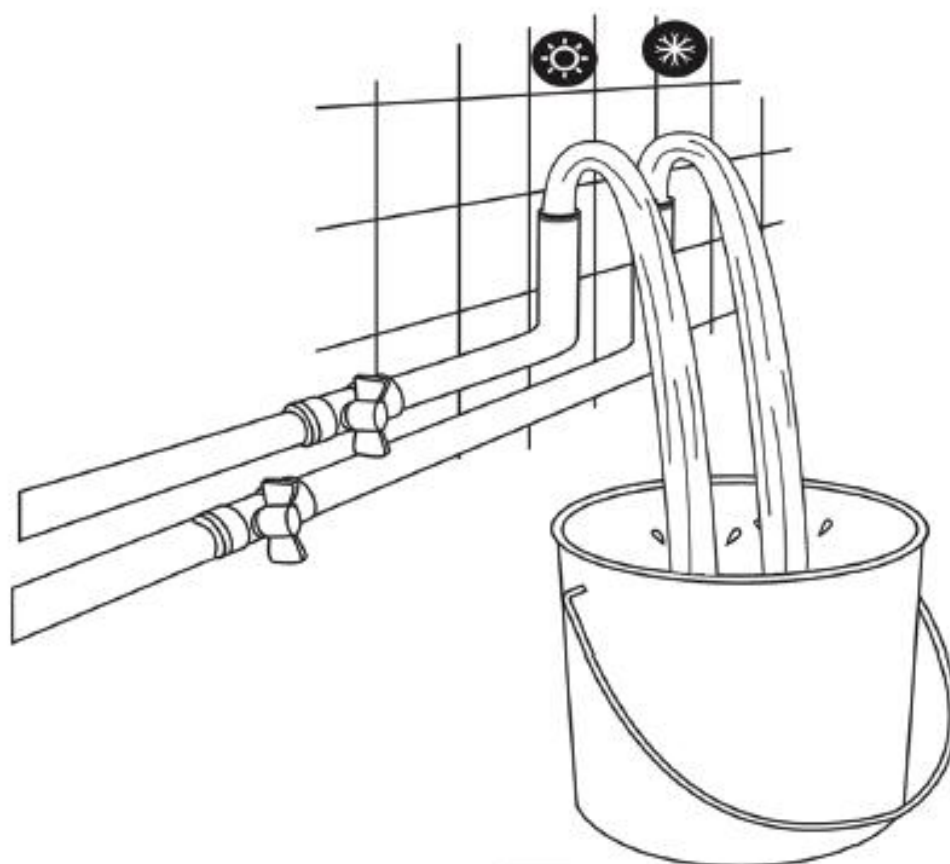

106482 – Complete thermostatische doucheset Stallion mat zwart

Het product kan afwijken van de weergegeven afbeeldingen

Le produit peut différer des photos présentées

①

②

③

④

5

Garantie bepalingen – Conditions de garantie

NL - Gelieve het product te plaatsen zoals dit staat omschreven in de handleiding anders vervalt alle garantie. Controleer alle onderdelen voor de plaatsing op eventuele zichtbare gebreken. Indien u overgaat tot plaatsing van het product kan er geen klacht meer worden geclaimd en aanvaardt u de staat waarin het product zich bevindt. Eventuele beschadigingen of slechte werking van het product veroorzaakt door kalk of een gebrek aan onderhoud vallen ook niet onder de garantie.