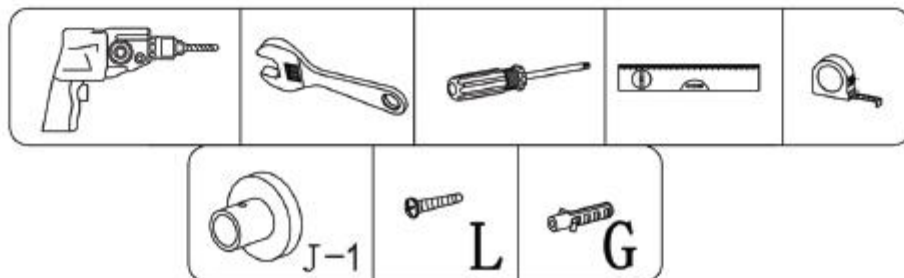

106482 – Complete thermostatische doucheset Stallion mat zwart

Het product kan afwijken van de weergegeven afbeeldingen

Le produit peut différer des photos présentées

①

②

③

④

5

Garantie bepalingen – Conditions de garantie

NL - Gelieve het product te plaatsen zoals dit staat omschreven in de handleiding anders vervalt alle garantie. Controleer alle onderdelen voor de plaatsing op eventuele zichtbare gebreken. Indien u overgaat tot plaatsing van het product kan er geen klacht meer worden geclaimd en aanvaardt u de staat waarin het product zich bevindt. Eventuele beschadigingen of slechte werking van het product veroorzaakt door kalk of een gebrek aan onderhoud vallen ook niet onder de garantie.