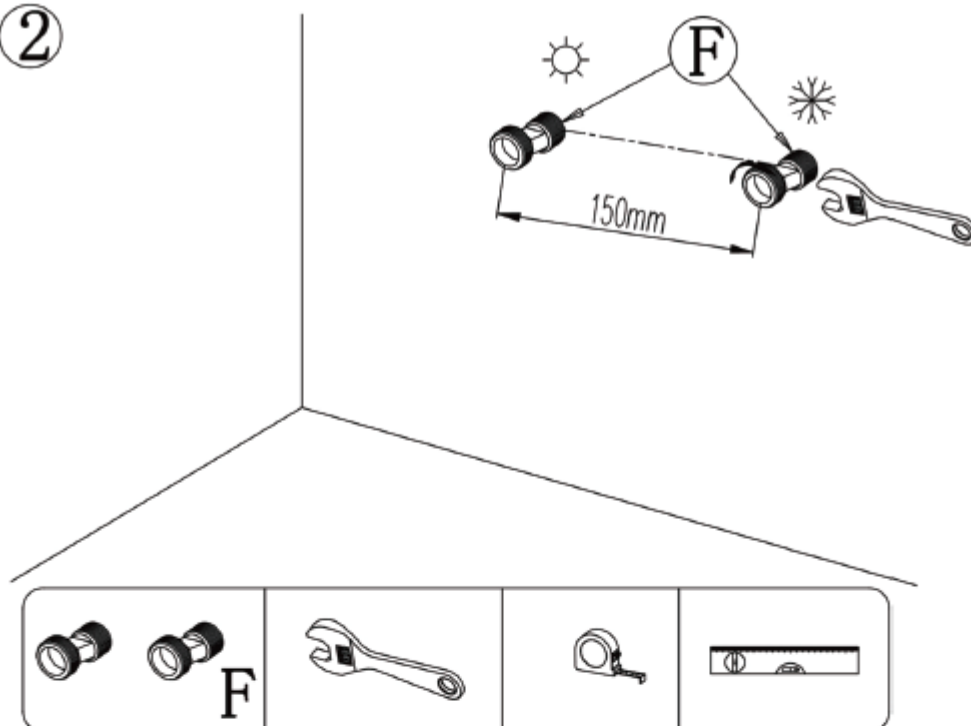

106482 – Complete thermostatische doucheset Stallion mat zwart

Het product kan afwijken van de weergegeven afbeeldingen

Le produit peut différer des photos présentées

①

②

③

④

5