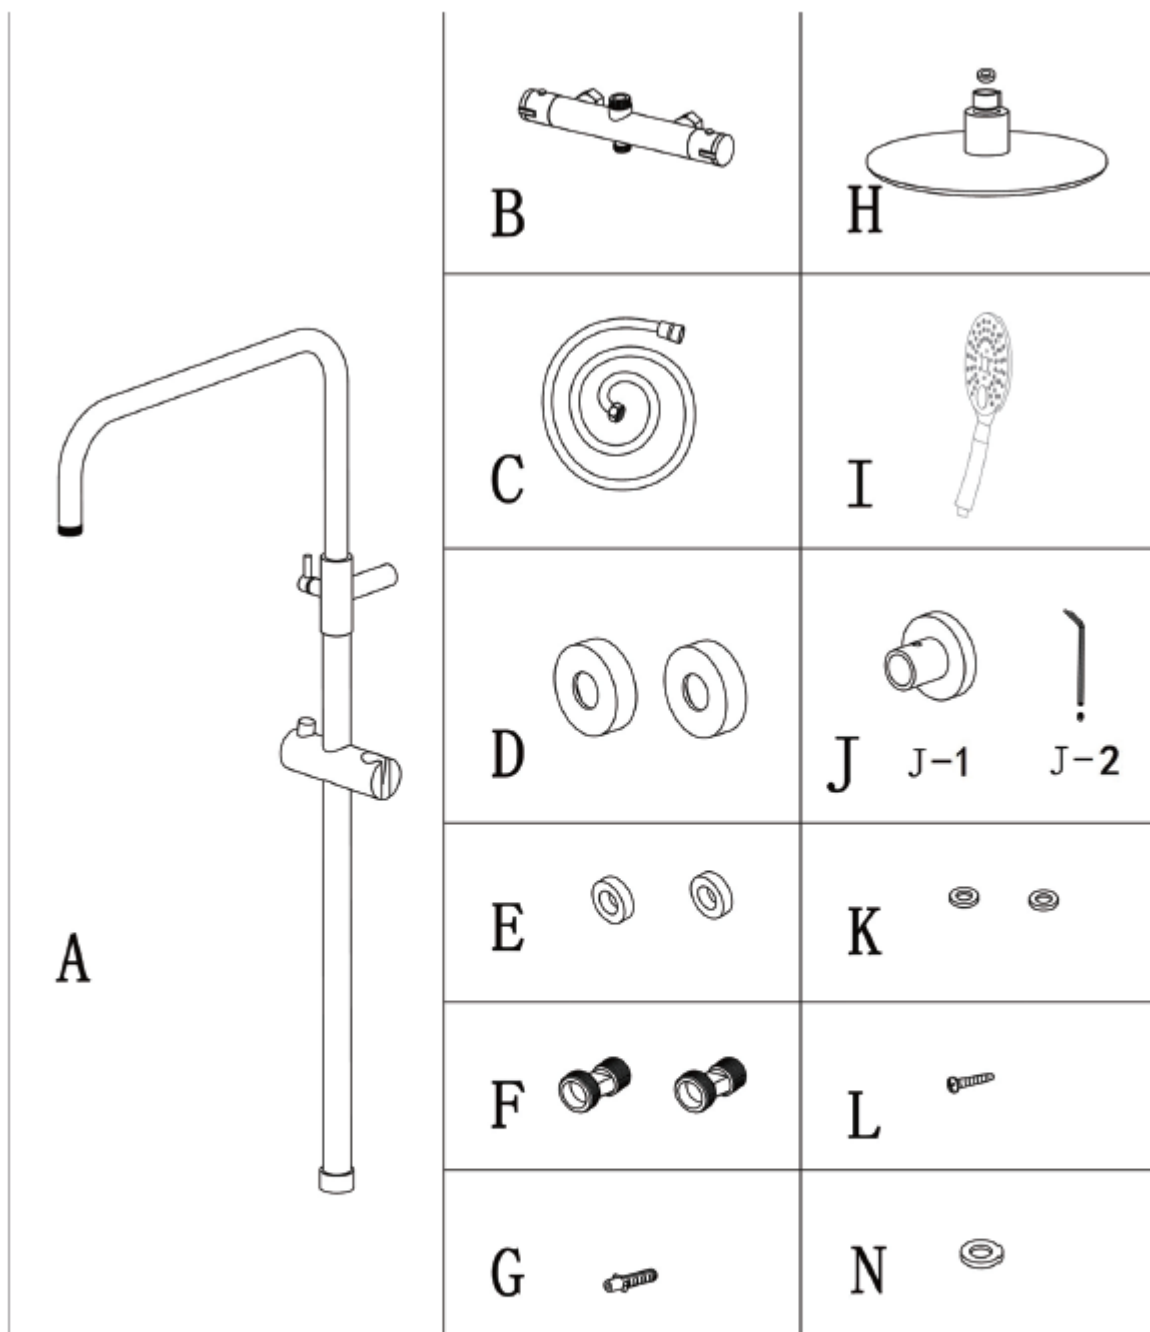

106482 – Complete thermostatische doucheset Stallion mat zwart

Het product kan afwijken van de weergegeven afbeeldingen

Le produit peut différer des photos présentées

①

②

③

④

5