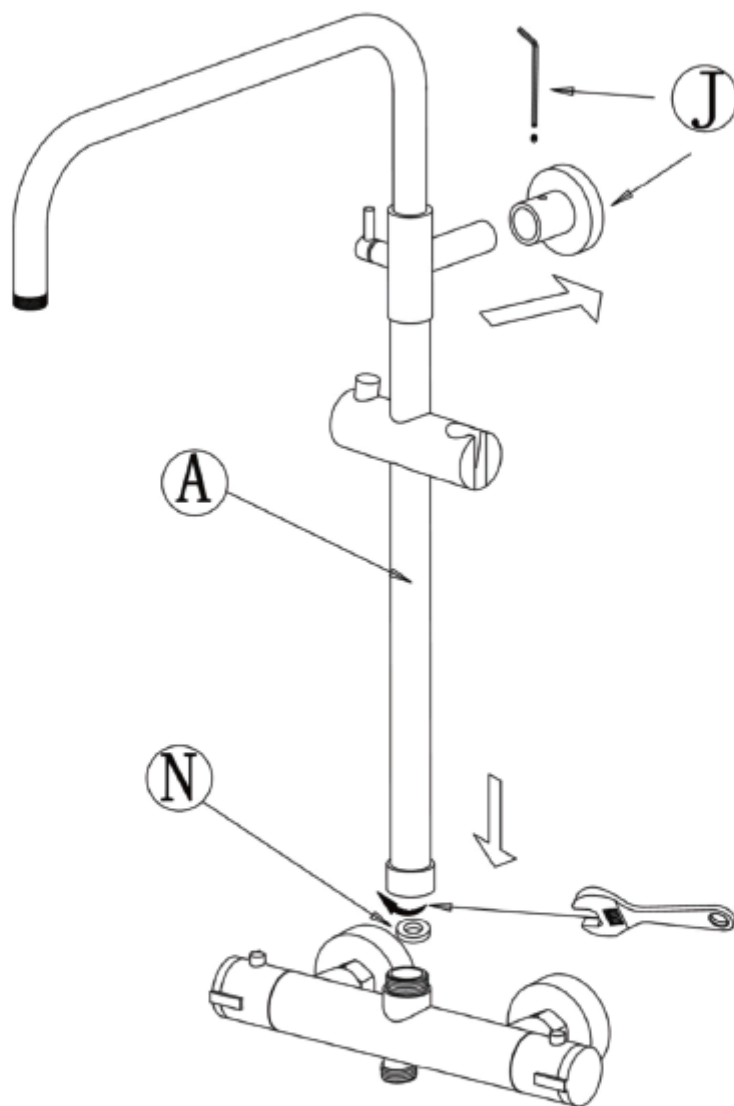

106482 – Complete thermostatische doucheset Stallion mat zwart

Het product kan afwijken van de weergegeven afbeeldingen

Le produit peut différer des photos présentées

①

②

③

④

5