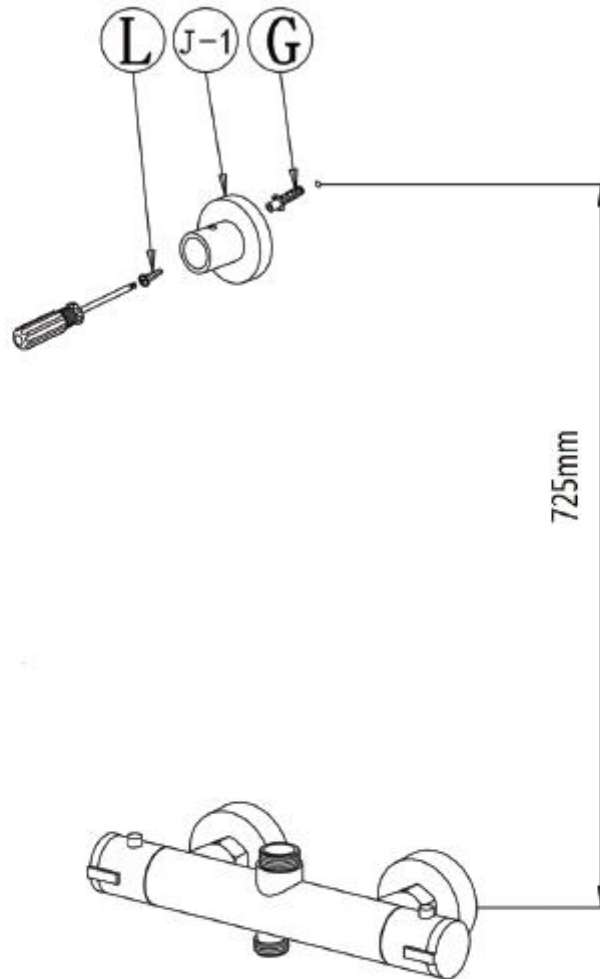

106482 – Complete thermostatische doucheset Stallion mat zwart

Het product kan afwijken van de weergegeven afbeeldingen

Le produit peut différer des photos présentées

①

②

③

④

5