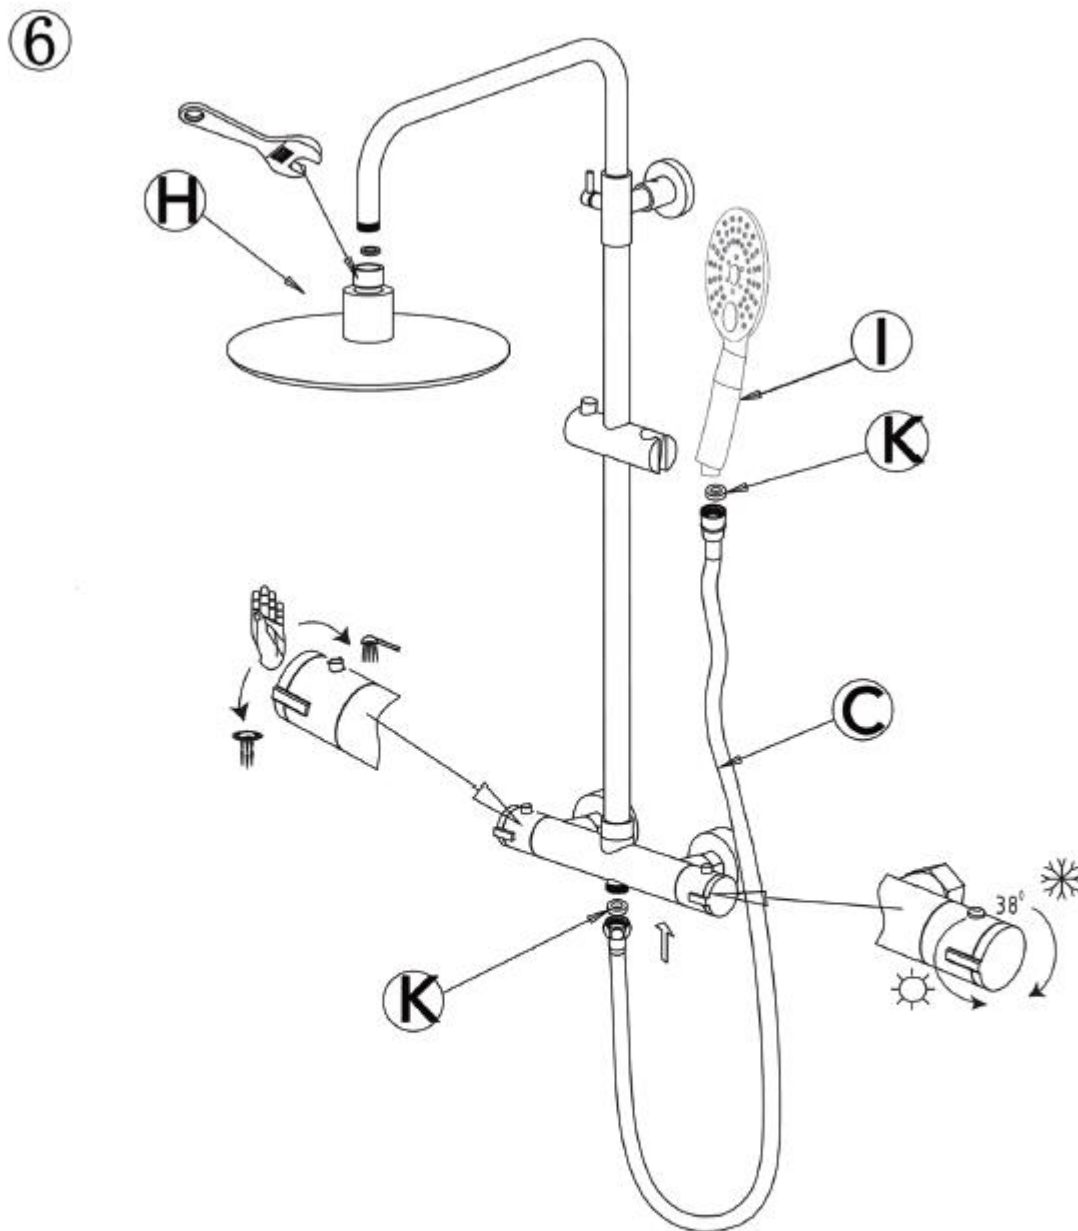

106482 – Complete thermostatische doucheset Stallion mat zwart

Het product kan afwijken van de weergegeven afbeeldingen

Le produit peut différer des photos présentées

①

②

③

④

5