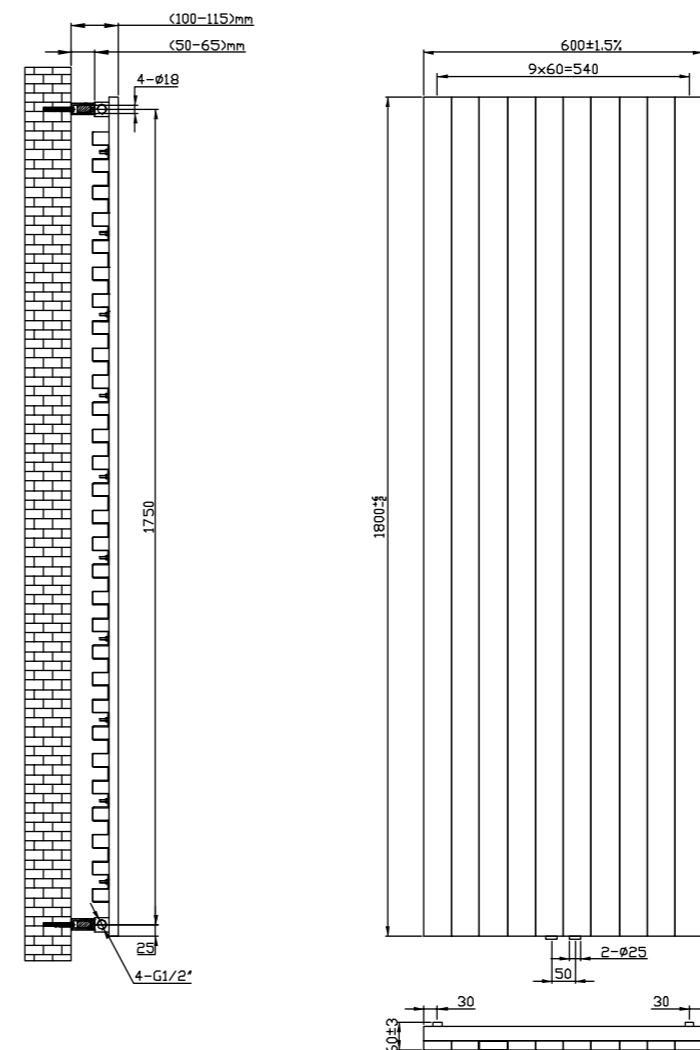

aansluiting:	midden
garantie:	10 jaar
norm:	EN442
maximale waterdruk:	9 bar
structuur:	ruw
blindstop:	ja
ontluchter:	ja
aantal standaardaansluitingen:	2
bevestigingsmateriaal:	ja
materiaal:	staal

#### art. 90808 universele radiatorkraanset

luxe aansluitset met thermostatische kraan geschikt voor haakse en rechte aansluiting

Handdoekhouder wit  
**art. 94959** lengte 38 cm

Handdoekhouder grijs  
**art. 94960** lengte 38 cm

Handdoekhouder zwart  
**art. 108562** lengte 38 cm