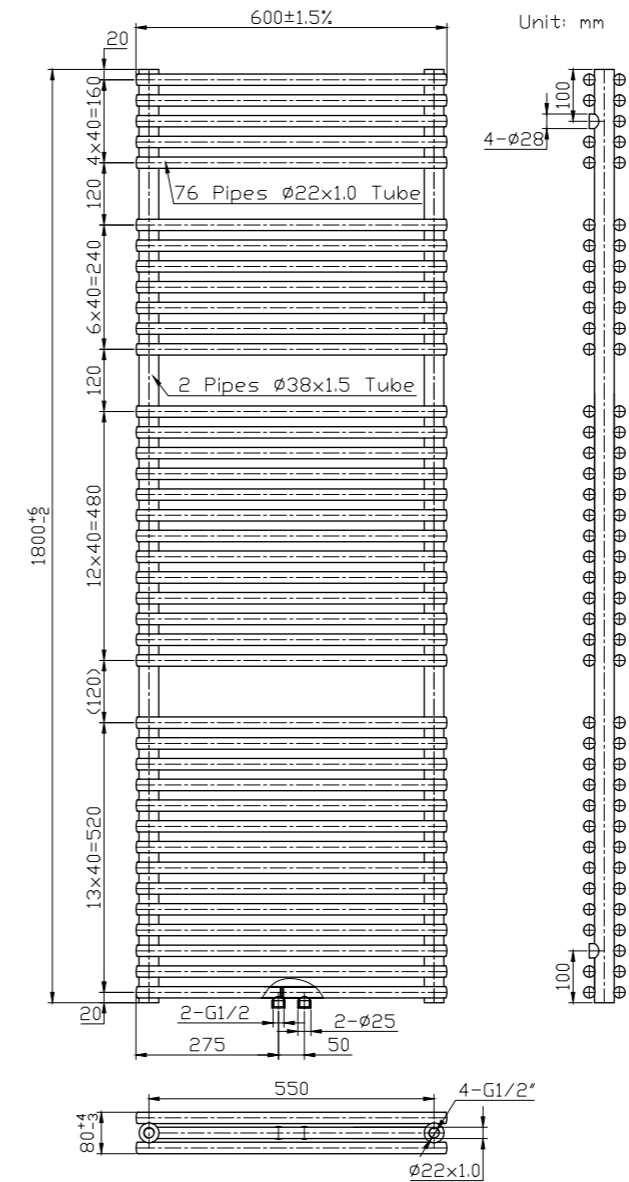

DOBY WIT

TIJDLOOS DESIGN

Doby heeft een tijdloos design en past hierdoor in elke badkamer. Doby is ook verkrijgbaar in het mat zwart.

aansluiting:	midden
garantie:	10 jaar
norm:	EN442
maximale waterdruk:	9 bar
structuur:	satijn
blindstop:	ja
ontluchter:	ja
aantal standaardaansluitingen:	6
diepte vanaf wand:	9 cm
bevestigingsmateriaal:	ja
materiaal:	staal
vorm buizen:	rond
stand buizen:	horizontaal
afmetingen buizen:	Ø 22 mm

Aansluitmogelijkheden

Art. nr	Kleur	Hoogte	Breedte	Enkel/dubbel	Aantal buizen	Watt	m ² Leef (*)	m ² Bad (*)	Gewicht
106756	Wit	180 cm	60 cm	Dubbel	2x39	1810	11	9	38 kg

(*) Het aantal te verwarmen m² is indicatief en bedoeld om de verschillende modellen en afmetingen te vergelijken. Dit gemiddelde is berekend op basis van een normale geïsoleerde woning en een plafondhoogte van 240 cm. Info ivm gedetailleerde berekening: zie pag 4