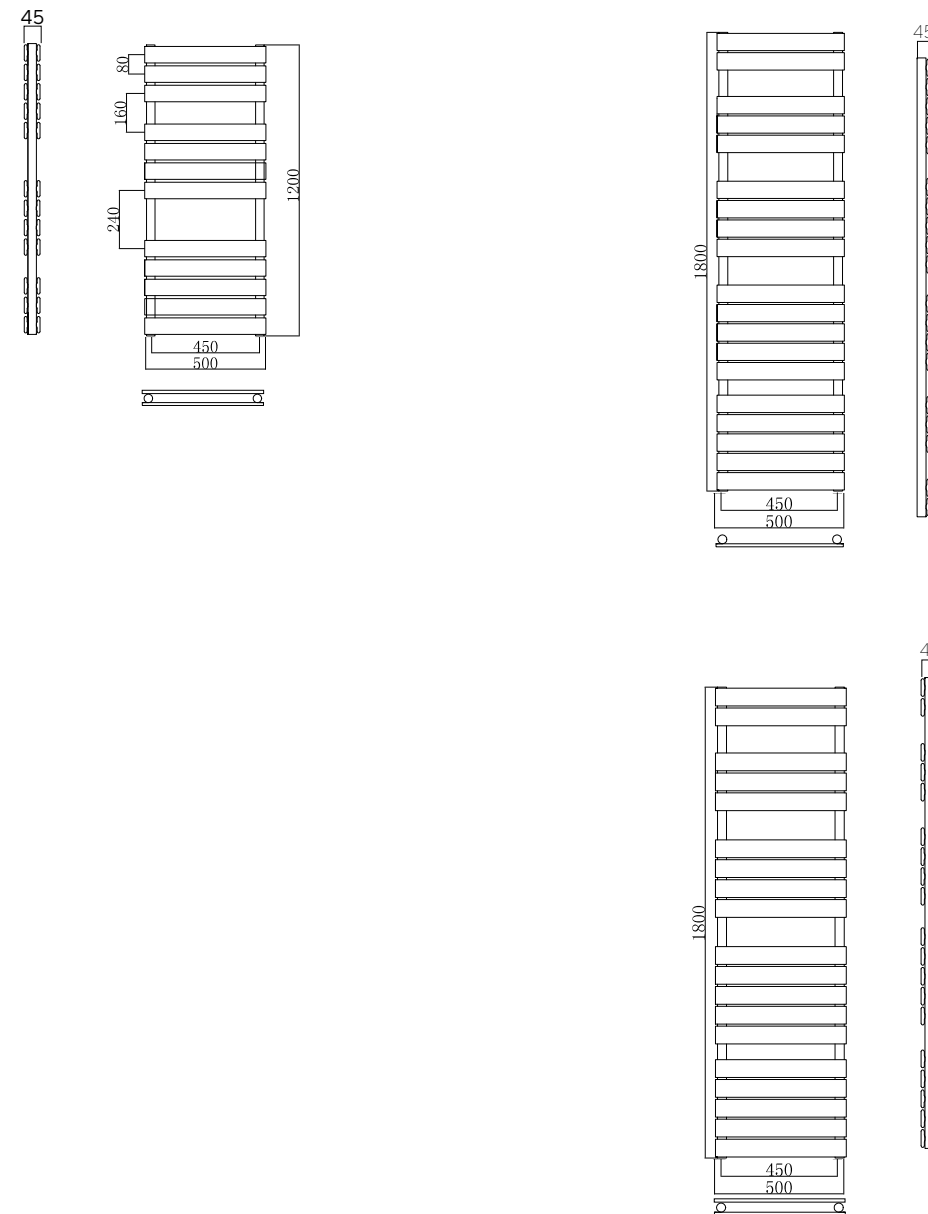

### STRAK EFFICIËNT

Met zijn strakke ontwerp is de laddervormige handdoekradiator Xerxes ideaal voor de hedendaagse badkamer. Naast een enkele, is Xerxes ook beschikbaar in een dubbele versie en in 2 verschillende afmetingen. Xerxes kan dus zowat elke badkamer volledig verwarmen.

aansluiting:	hoek
garantie:	10 jaar
norm:	EN442
structuur:	ruw
blindstop:	ja
ontluchter:	ja
aantal standaardaansluitingen:	4
diepte vanaf wand:	12 cm
bevestigingsmateriaal:	ja
materiaal:	staal
vorm buizen:	rechthoekig
stand buizen:	horizontaal
afmetingen buizen:	68x12 mm

### Aansluitmogelijkheden

Art. nr	Kleur	Hoogte	Breedte	Enkel/dubbel	Aantal buizen	Watt	m <sup>2</sup> Leef (*)	m <sup>2</sup> Bad (*)	Gewicht
88717	Grijs	180 cm	50 cm	Enkel	1x19	936	6	5	21,87 kg
88714	Grijs	120 cm	50 cm	Dubbel	2x12	1224	7	6	24,7 kg
88718	Grijs	180 cm	50 cm	Dubbel	2x19	1872	11	9	38,28 kg